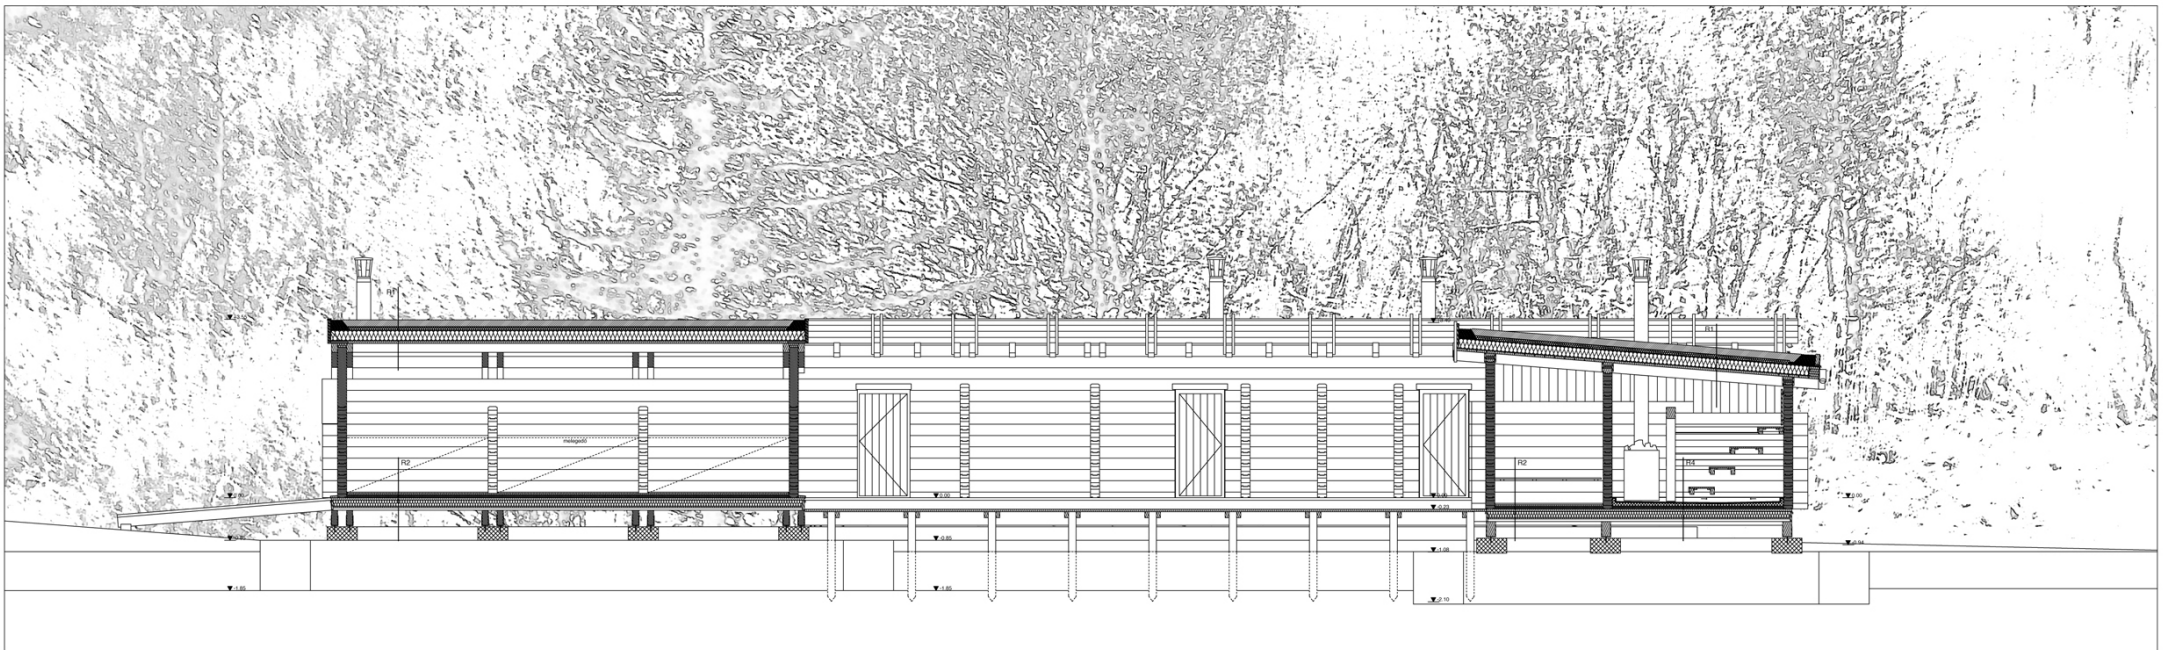

m=1:50 déli homlokzat

diplomatervezés KÖZSAUNA CIBRE PATAKA Kedves Annamária 2008 június

m=1:50 BB metszet

diplomatervezés KÖZSAUNA CIBRE PATAKA Kedves Annamária 2008 június