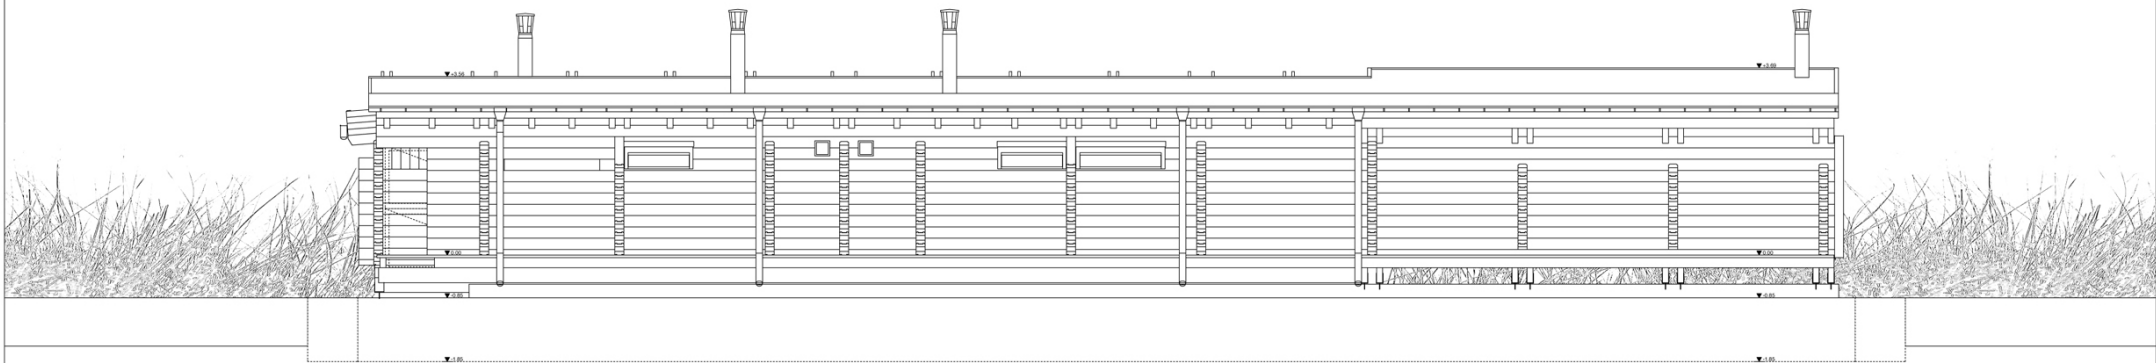

m=1:50 AA metszet

diplomatervezés KÖZSAUNA CIBRE PATAKA Kedves Annamária 2008 június

m=1:50 északi homlokzat

diplomatervezés KÖZSAUNA CIBRE PATAKA Kedves Annamária 2008 június