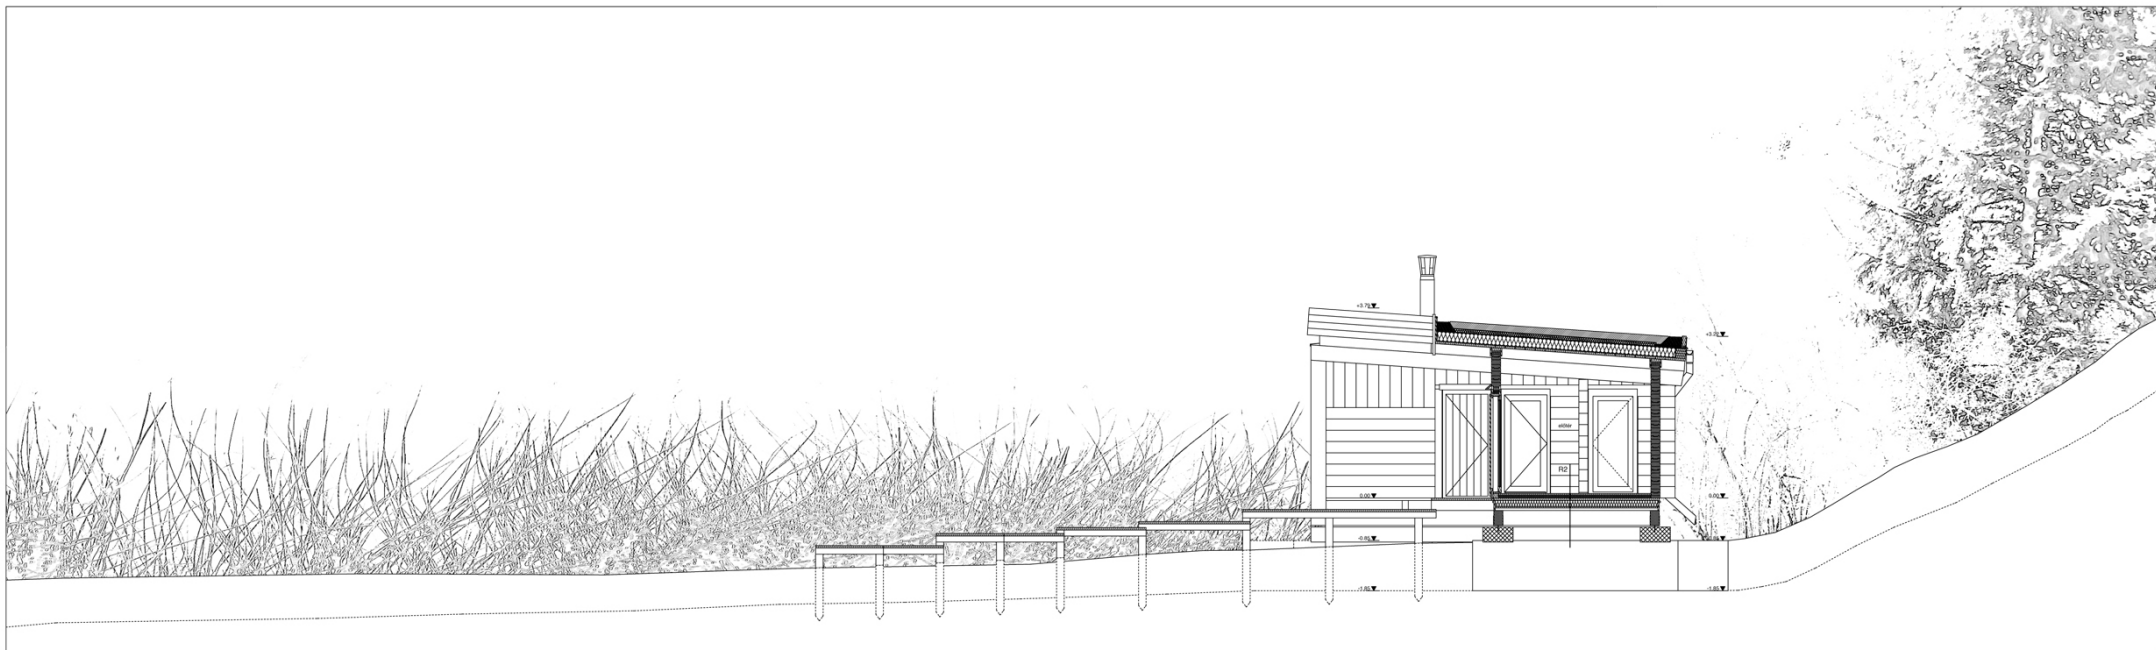

m=1:50 keleti homlokzat

diplomatervezés KÖZSAUNA CIBRE PATAKA Kedves Annamária 2008 június

m=1:50 DD metszet

diplomatervezés KÖZSAUNA CIBRE PATAKA Kedves Annamária 2008 június