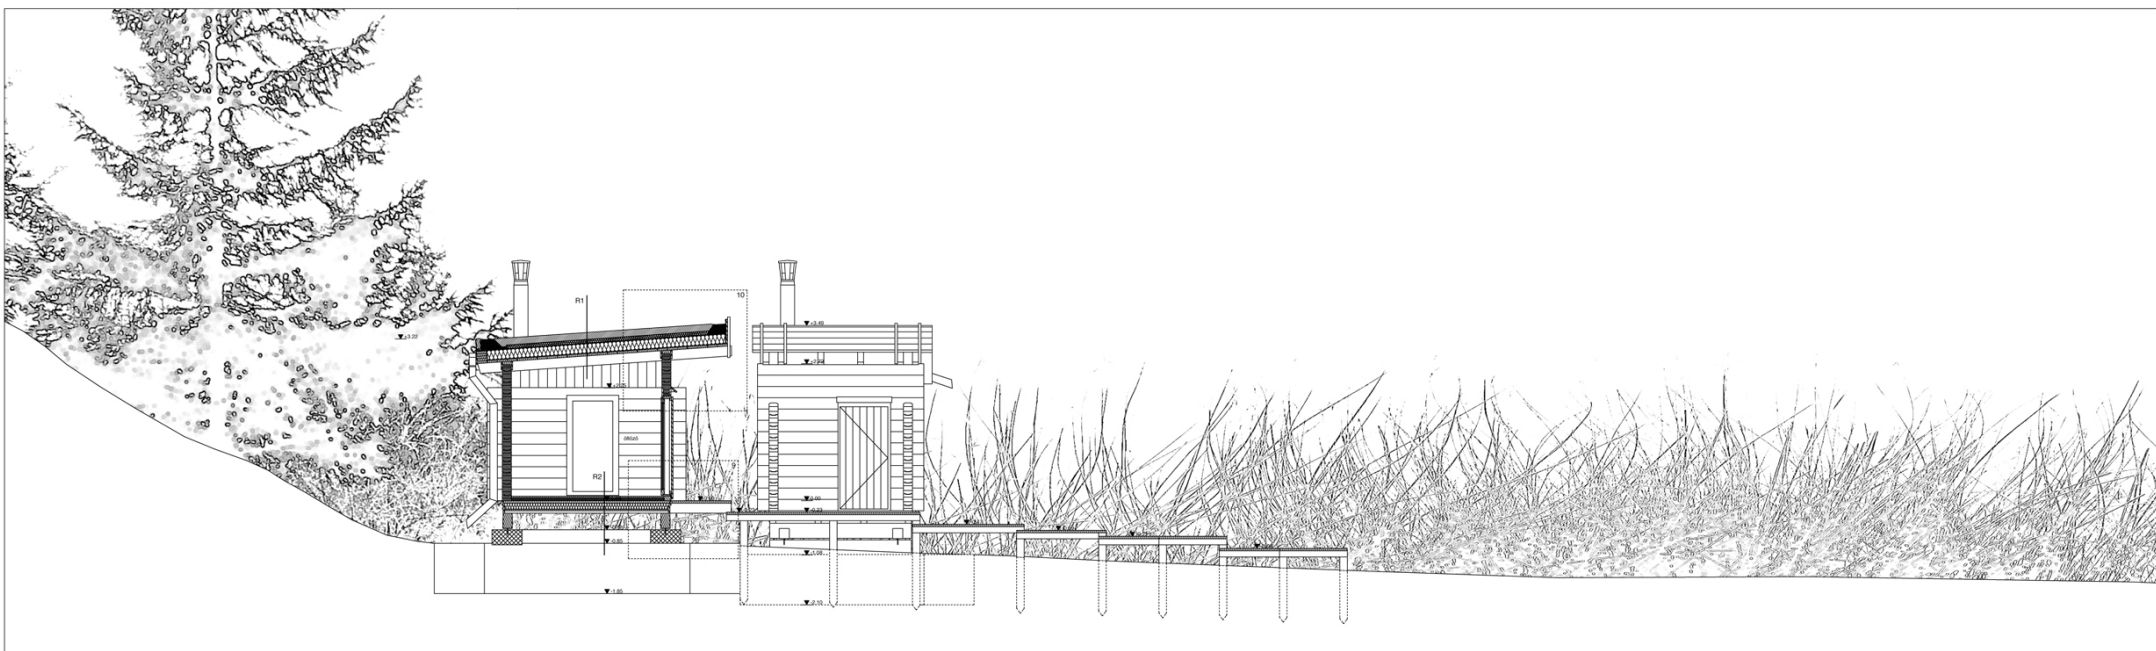

m=1:50 FF metszet

diplomatervezés KÖZSAUNA CIBRE PATAKA Kedves Annamária 2008 június

m=1:50 EE metszet

diplomatervezés KÖZSAUNA CIBRE PATAKA Kedves Annamária 2008 június