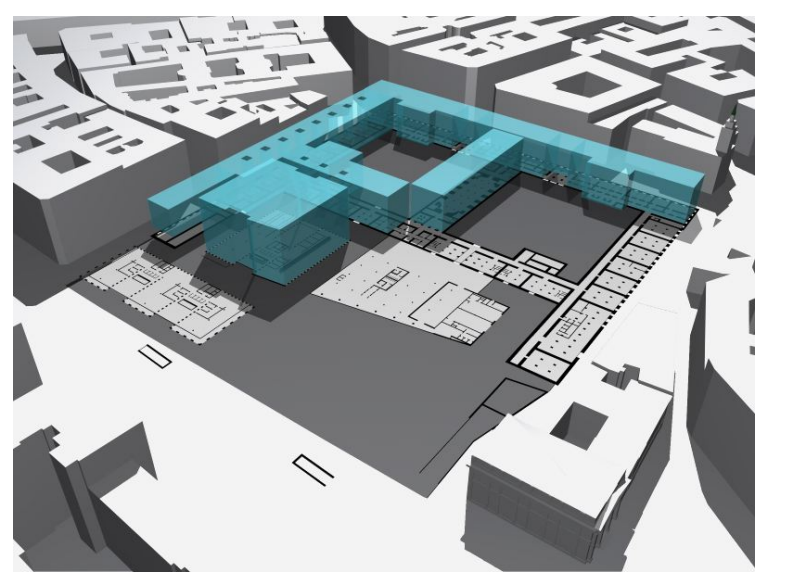

Új Városháza Többszempontú és közlekedési rendszere