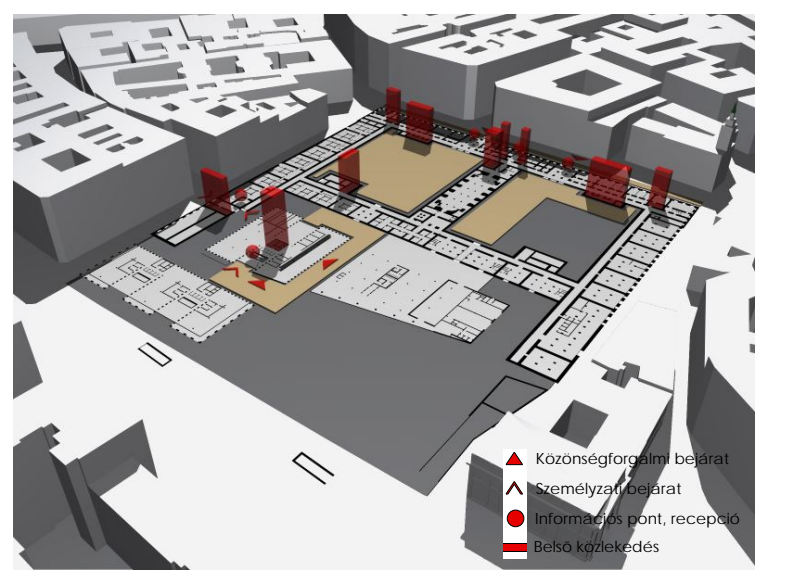

Új Városháza Többszempontú és közlekedési rendszere