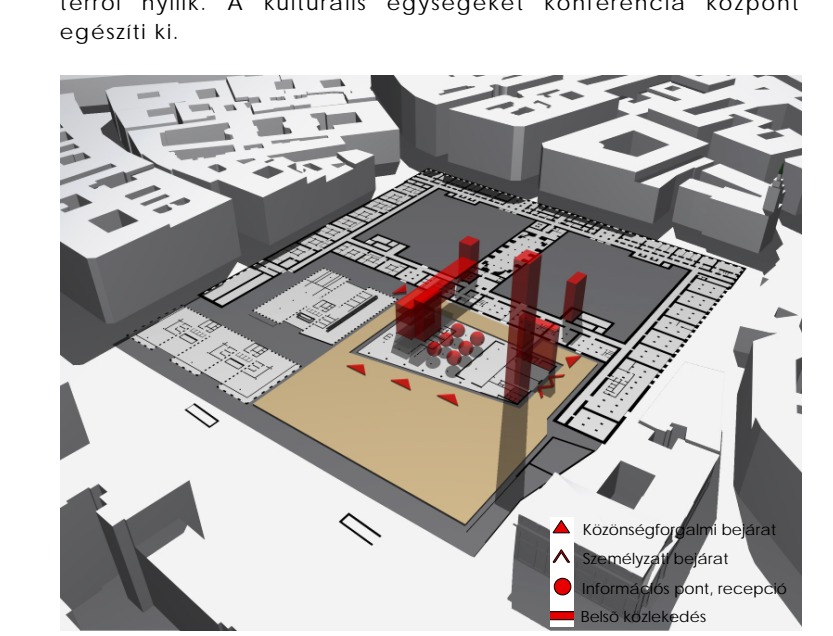

Új Városháza tömb funkcionális és közlekedési rendszere