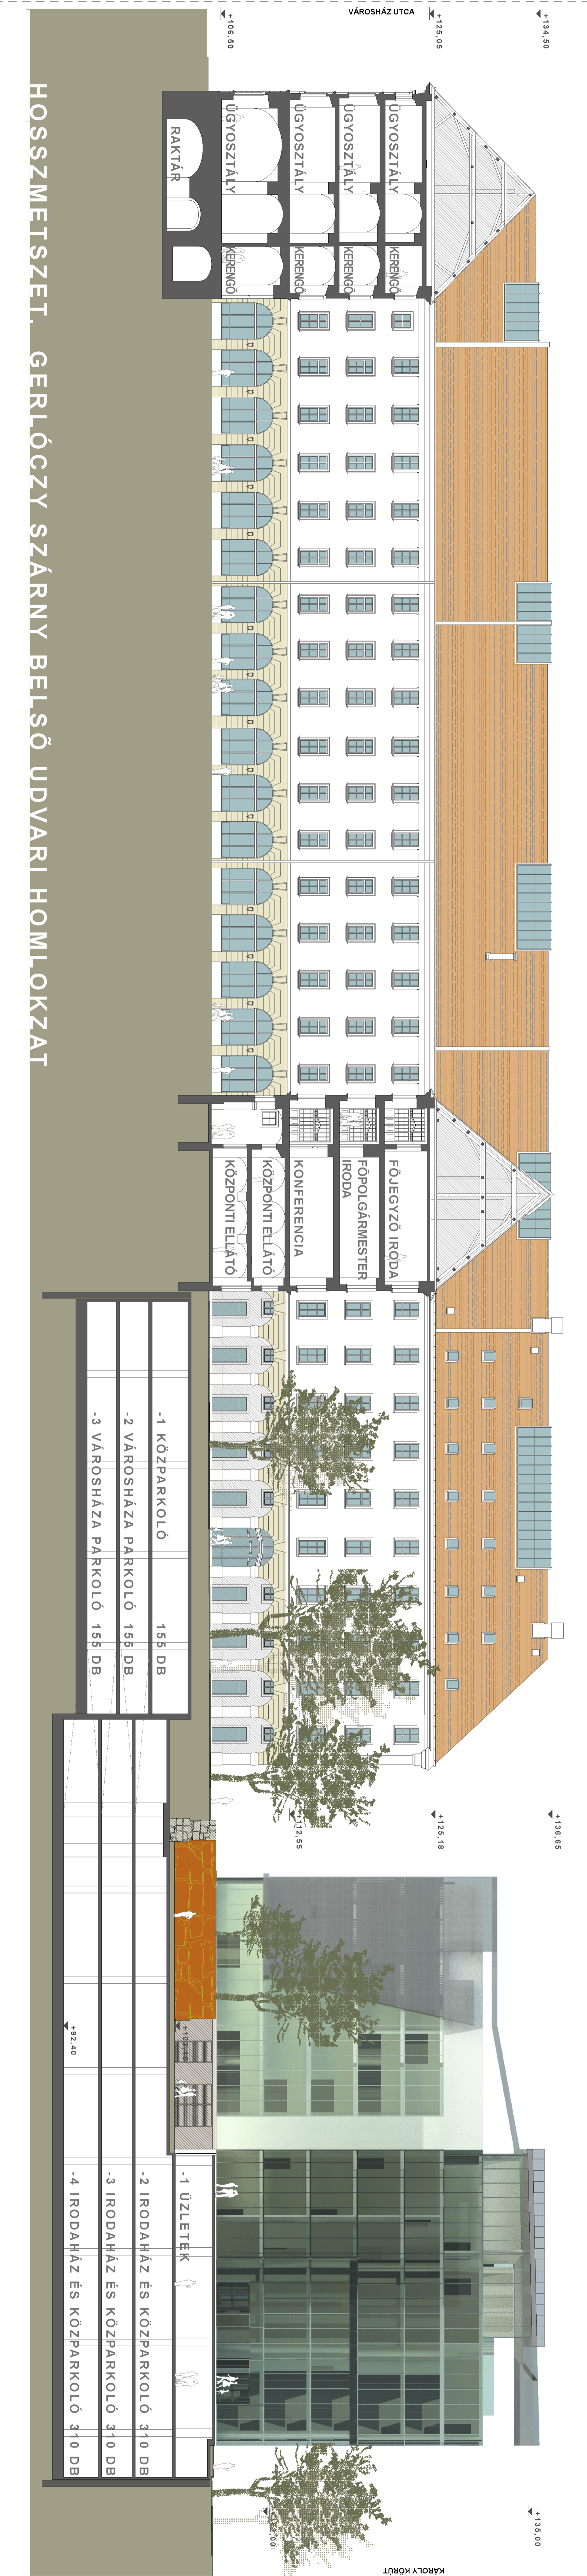

HOSSZMETSZET GERLŐCZY SZÁRNY BELSŐ UDVARI HOMLOKZAT

- 1. KÖZPARKOLÓ 155 DB
- 2. VÁROSHÁZI PARKOLÓ 155 DB
- 3. VÁROSHÁZI PARKOLÓ 155 DB

- 1. ÜZLETEK
- 2. IRODAHÁZ ÉS KÖZPARKOLÓ 310 DB
- 3. IRODAHÁZ ÉS KÖZPARKOLÓ 310 DB
- 4. IRODAHÁZ ÉS KÖZPARKOLÓ 310 DB

1. EMELET  
M:250

1. EMELET  
M:250

7A 7B

HOSSZMETSZET GERLŐCZY SZÁRNY BELSŐ UDVARI HOMLOKZAT

- 1. KÖZPARKOLÓ 155 DB
- 2. VÁROSHÁZI PARKOLÓ 155 DB
- 3. VÁROSHÁZI PARKOLÓ 155 DB

- 1. ÜZLETEK
- 2. IRODAHÁZ ÉS KÖZPARKOLÓ 310 DB
- 3. IRODAHÁZ ÉS KÖZPARKOLÓ 310 DB
- 4. IRODAHÁZ ÉS KÖZPARKOLÓ 310 DB

1. EMELET  
M:250

7A 7B