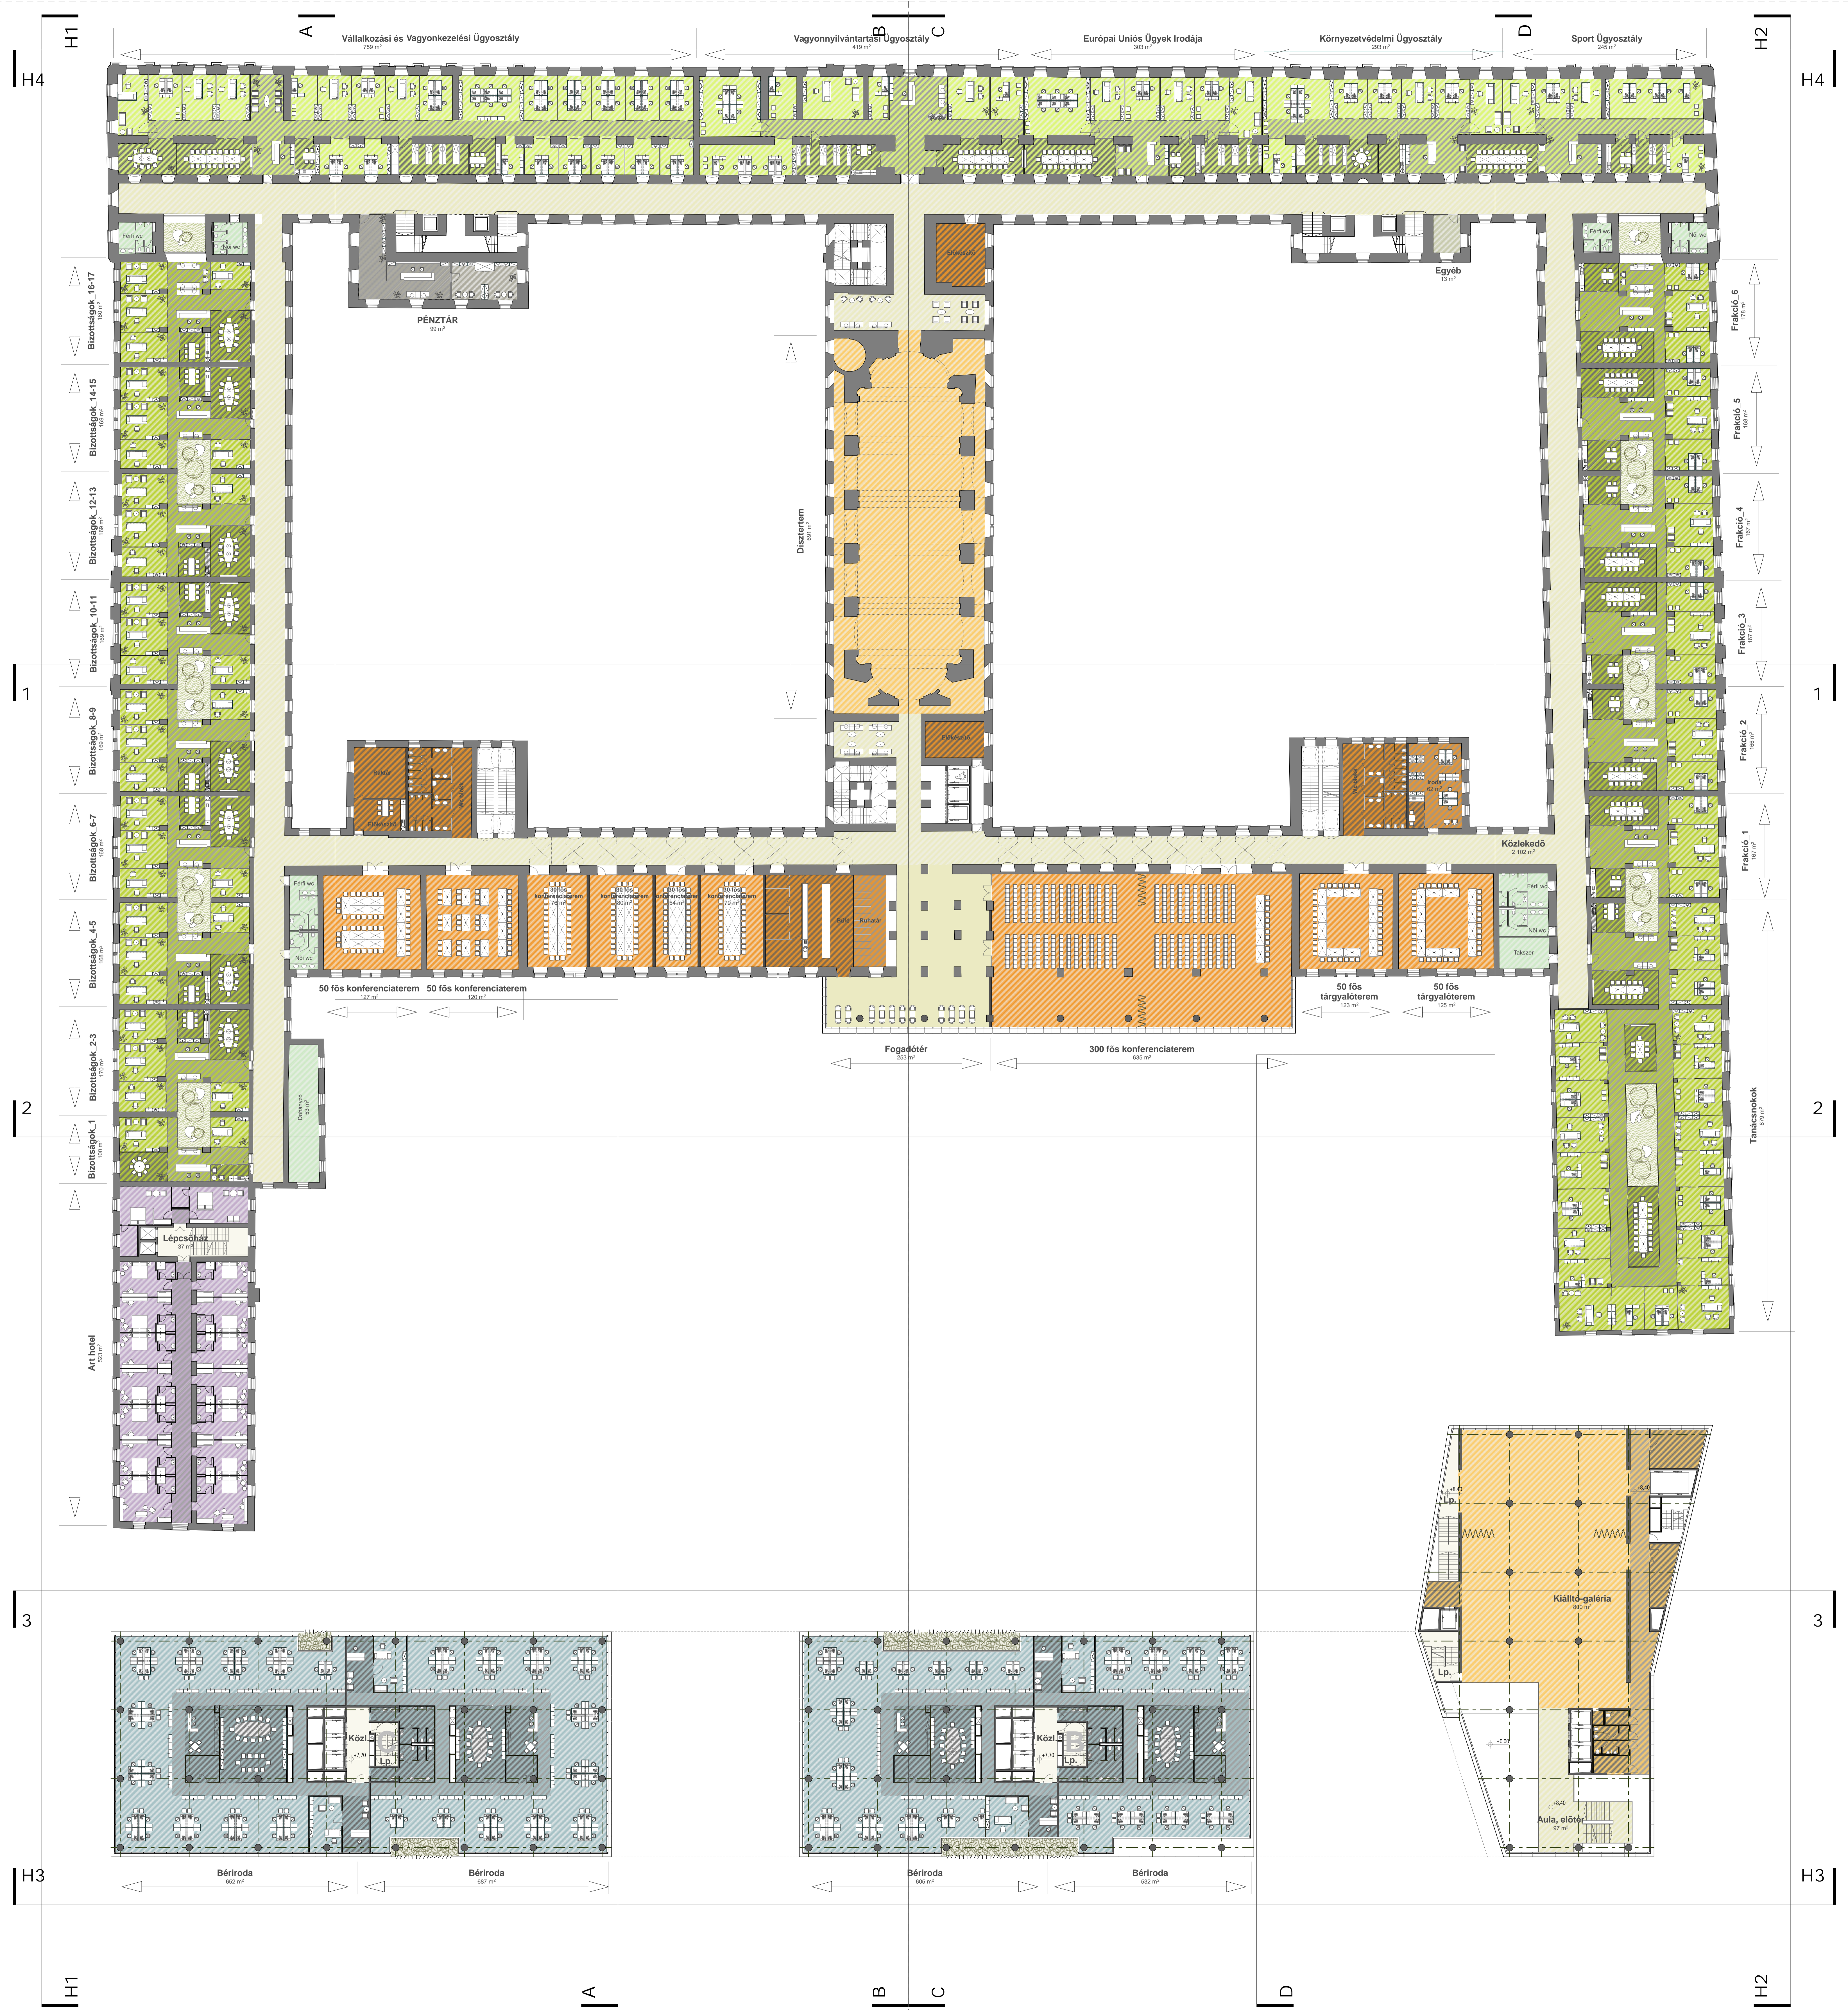

HOSSZMETSZET GERLŐCZY SZÁRNY BELSŐ UDVARI HOMLOKZAT

- 1. KÖZPARKOLÓ 155 DB
- 2. VÁROSHÁZI PARKOLÓ 155 DB
- 3. VÁROSHÁZI PARKOLÓ 155 DB

- 1. ÜZLETEK
- 2. IRODAHÁZ ÉS KÖZPARKOLÓ 310 DB
- 3. IRODAHÁZ ÉS KÖZPARKOLÓ 310 DB
- 4. IRODAHÁZ ÉS KÖZPARKOLÓ 310 DB

1. EMELET  
M:250

1. EMELET  
M:250

7A 7B

HOSSZMETSZET GERLŐCZY SZÁRNY BELSŐ UDVARI HOMLOKZAT

- 1. KÖZPARKOLÓ 155 DB
- 2. VÁROSHÁZI PARKOLÓ 155 DB
- 3. VÁROSHÁZI PARKOLÓ 155 DB

- 1. ÜZLETEK
- 2. IRODAHÁZ ÉS KÖZPARKOLÓ 310 DB
- 3. IRODAHÁZ ÉS KÖZPARKOLÓ 310 DB
- 4. IRODAHÁZ ÉS KÖZPARKOLÓ 310 DB

1. EMELET  
M:250

7A 7B