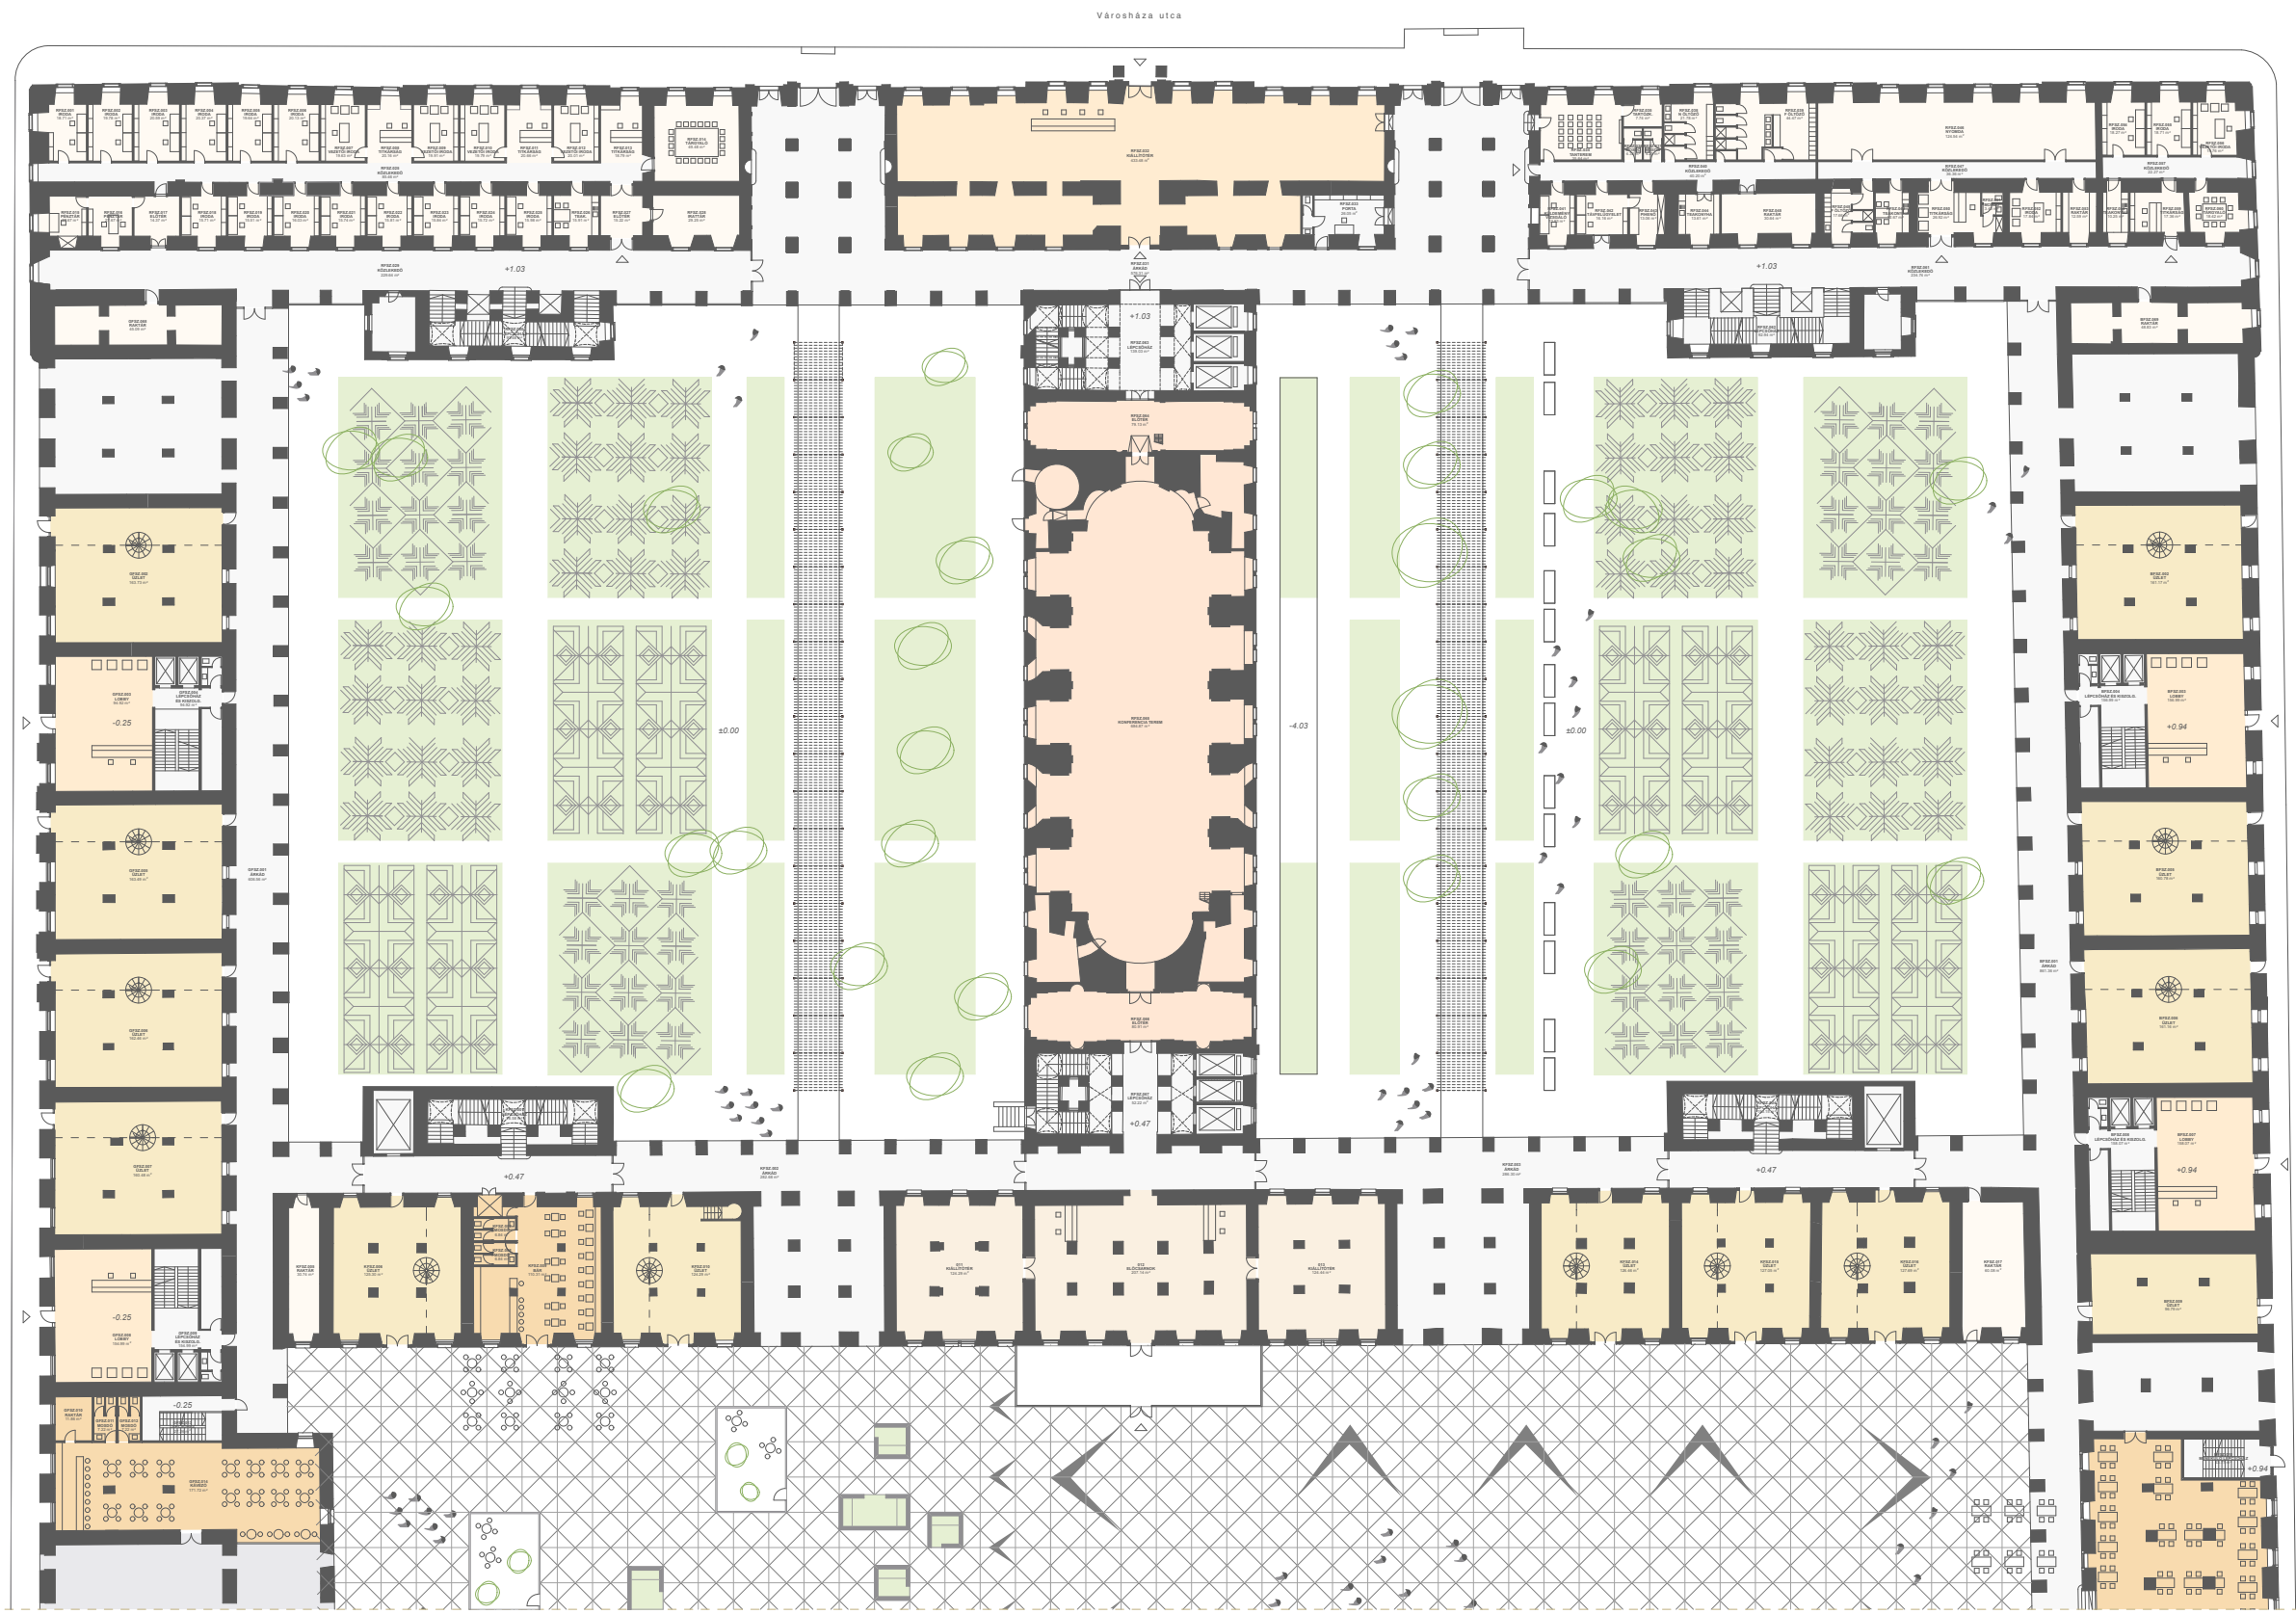

Városháza fórum

budaapest szíve

FÖLDSZINTI ALAPRAJZ 2