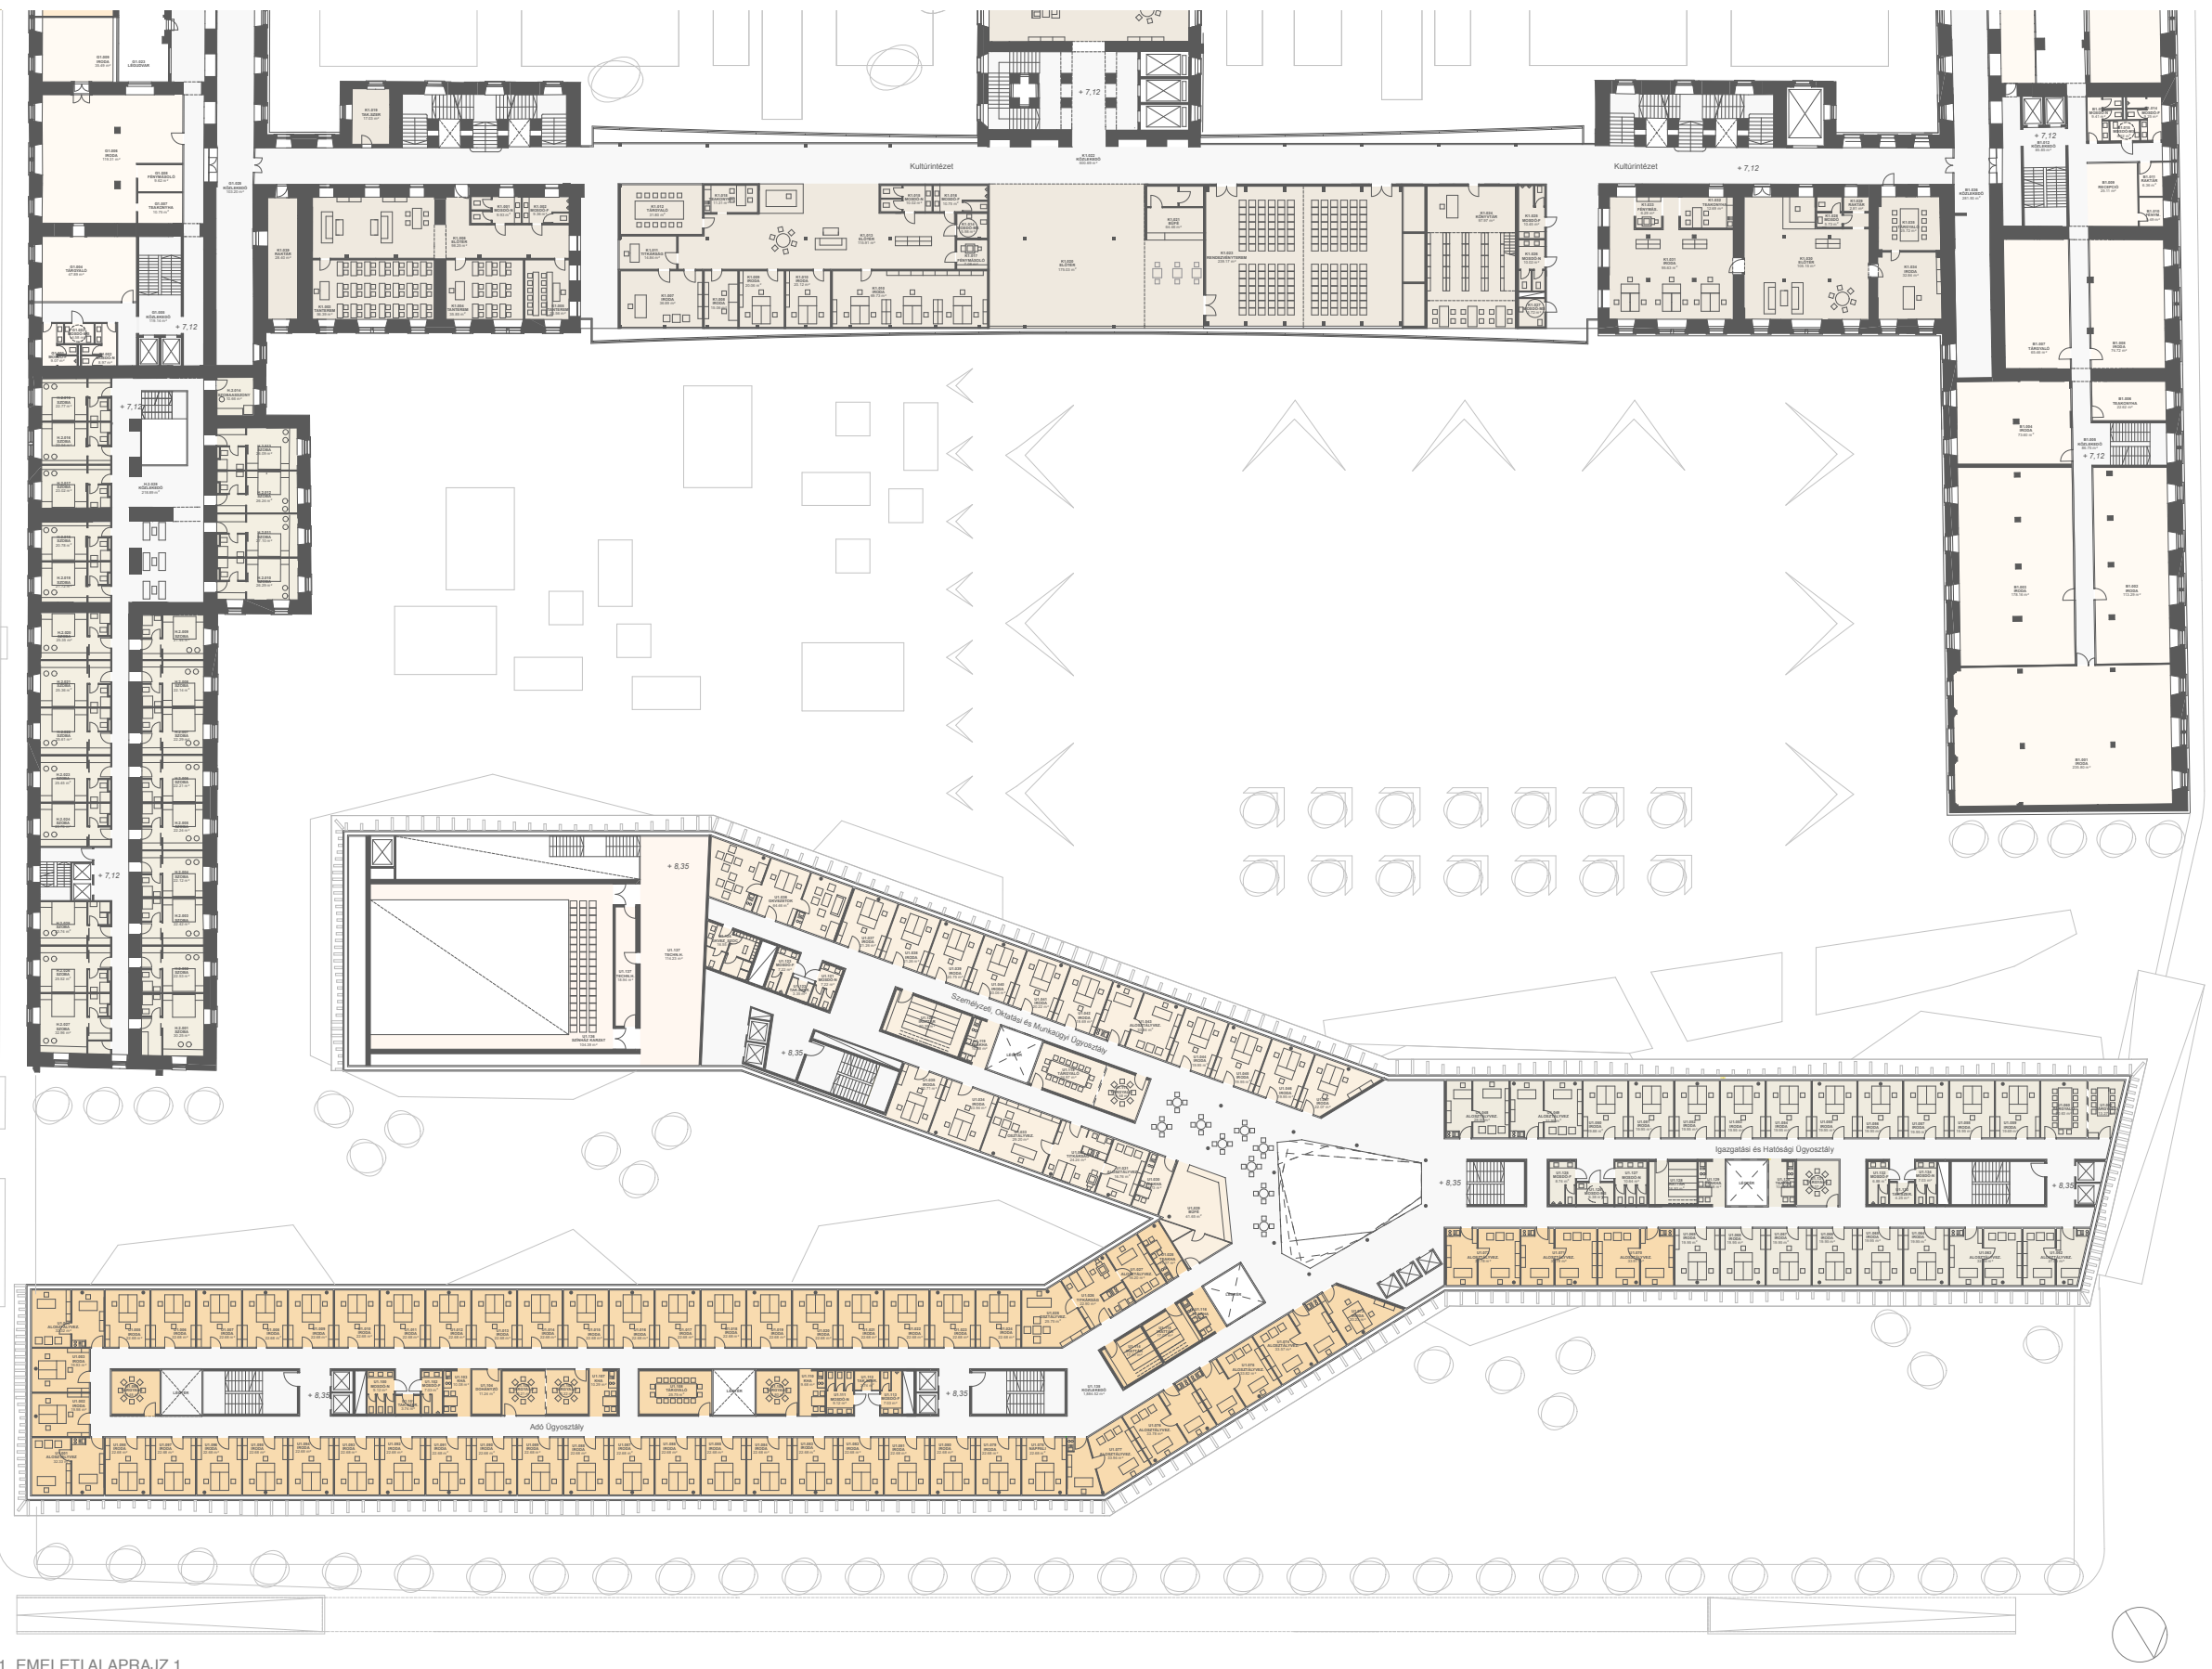

Városháza fórum

budapest szíve

1. EMELETI ALAPRAJZ 1

1. EMELETI ALAPRAJZ 1 M 1:250