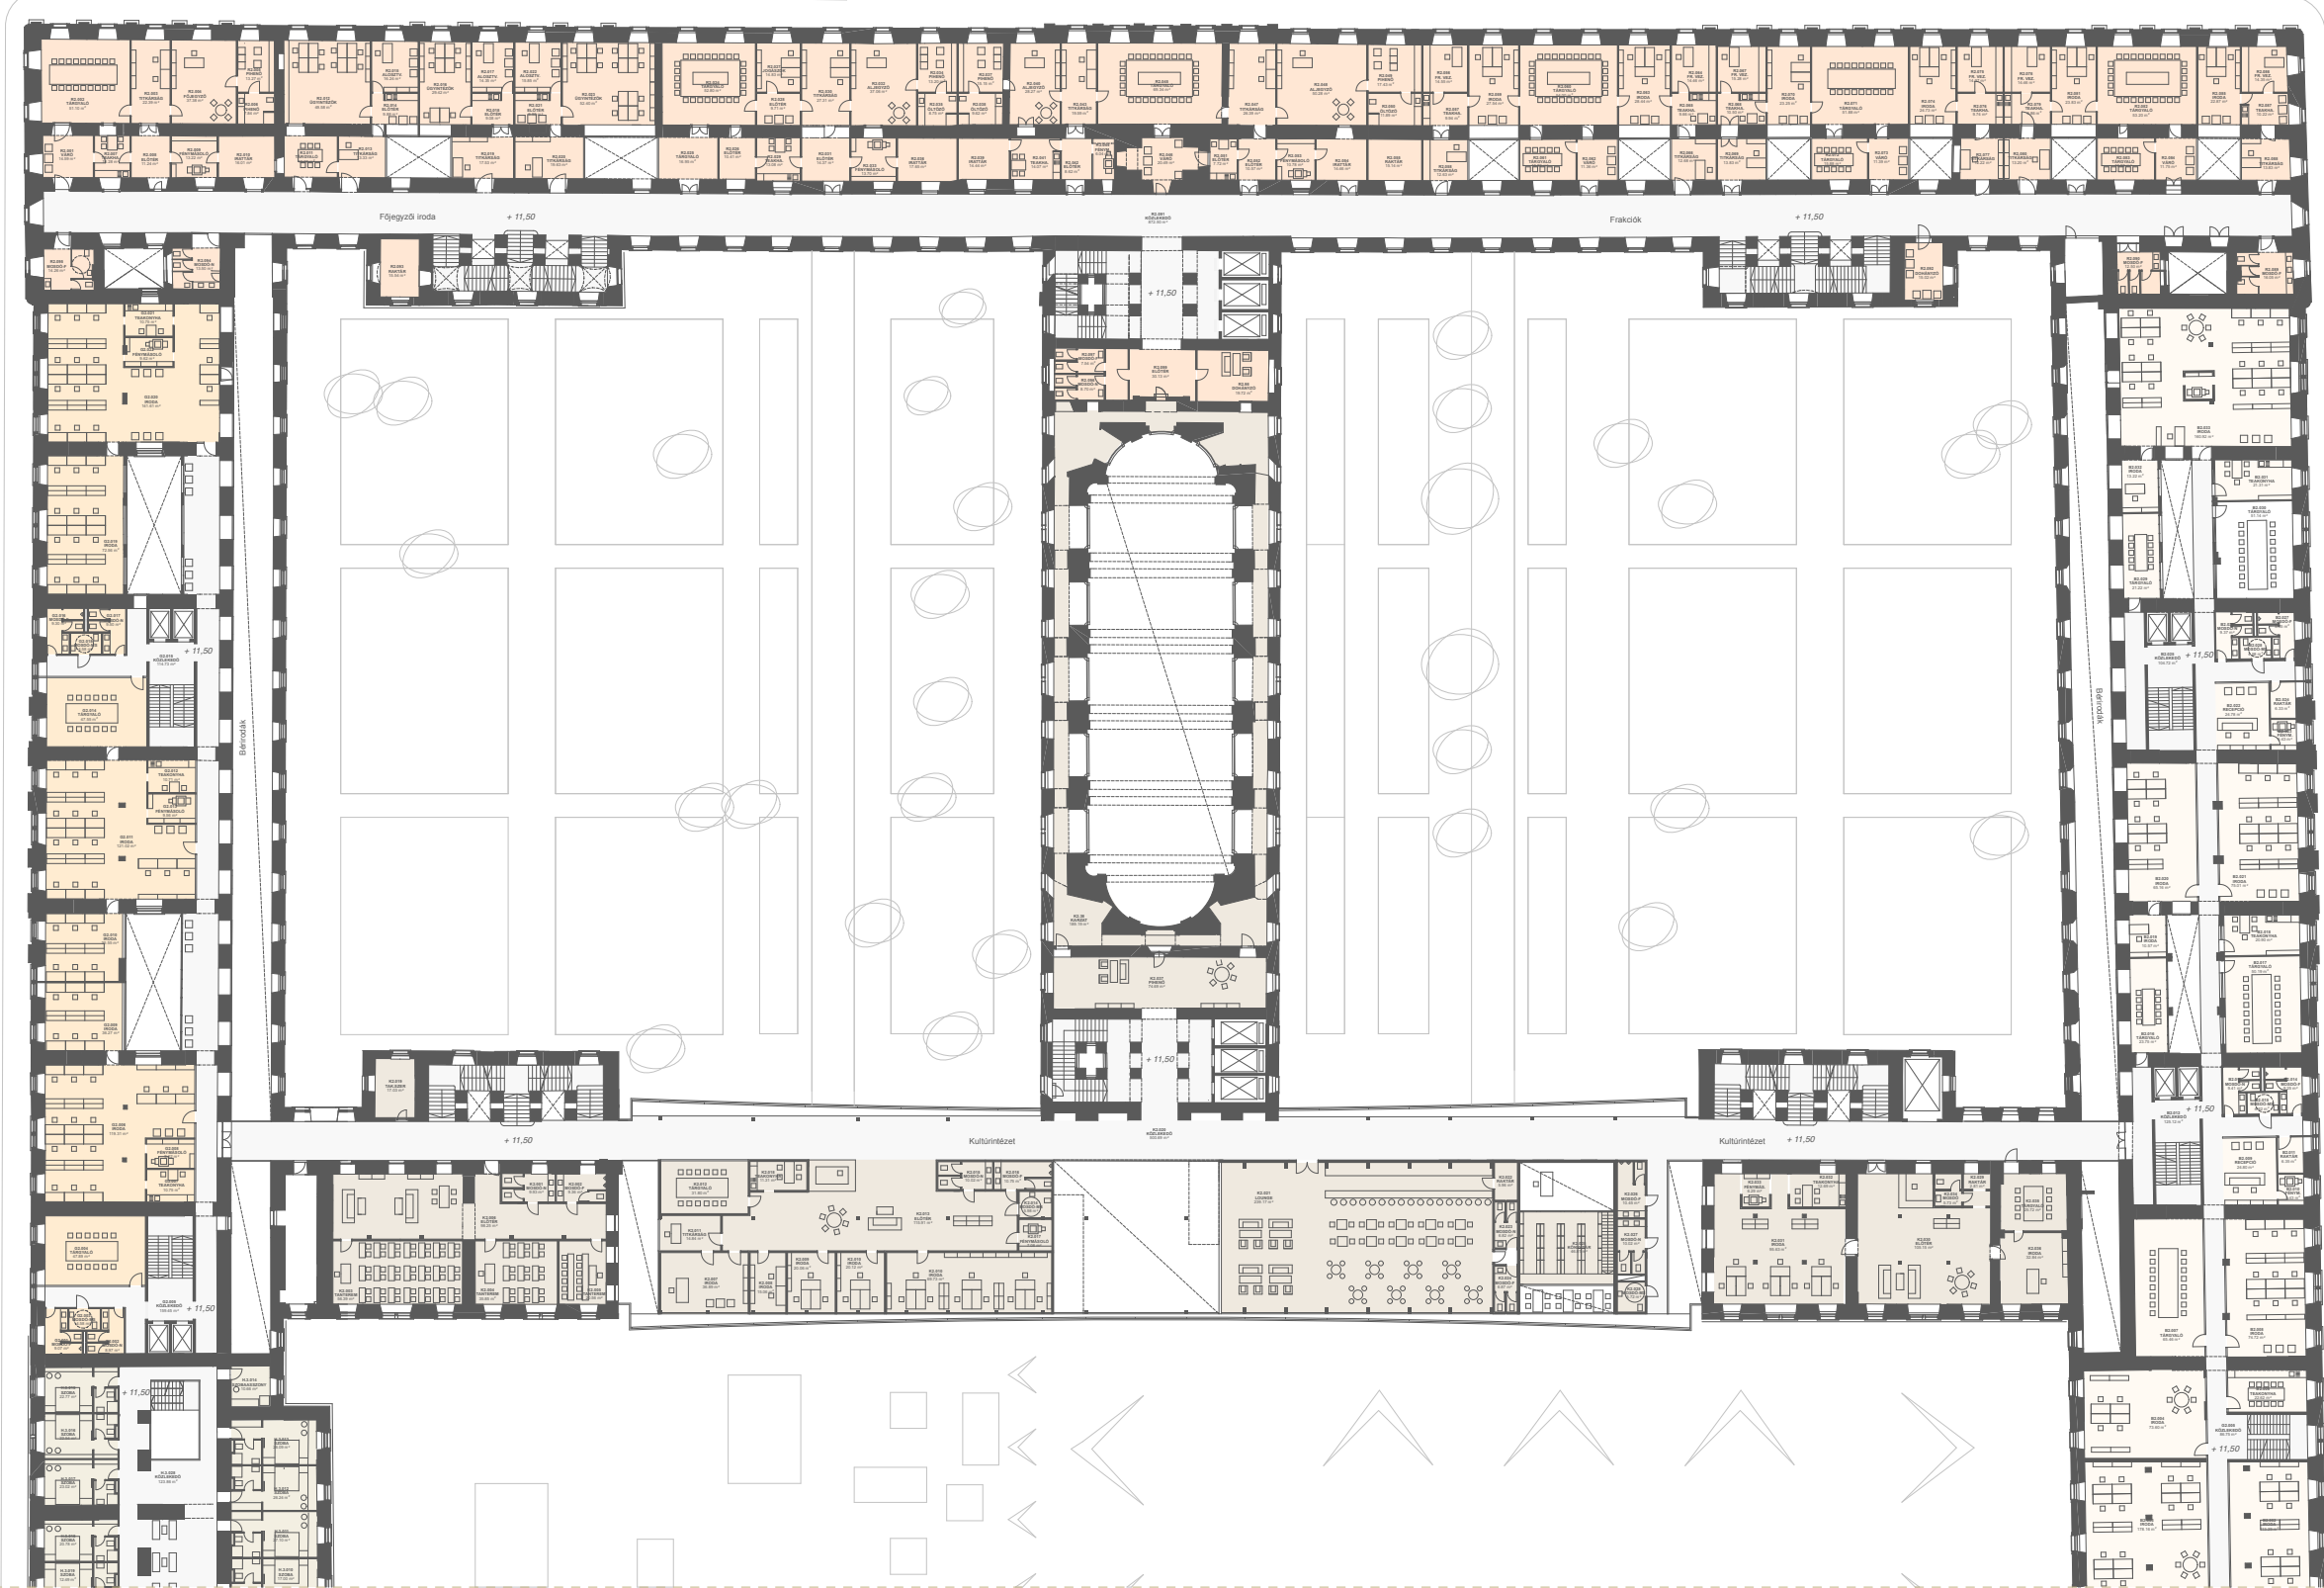

Városháza fórum

budapest szíve

2.EMELETI ALAPRAJZ 2