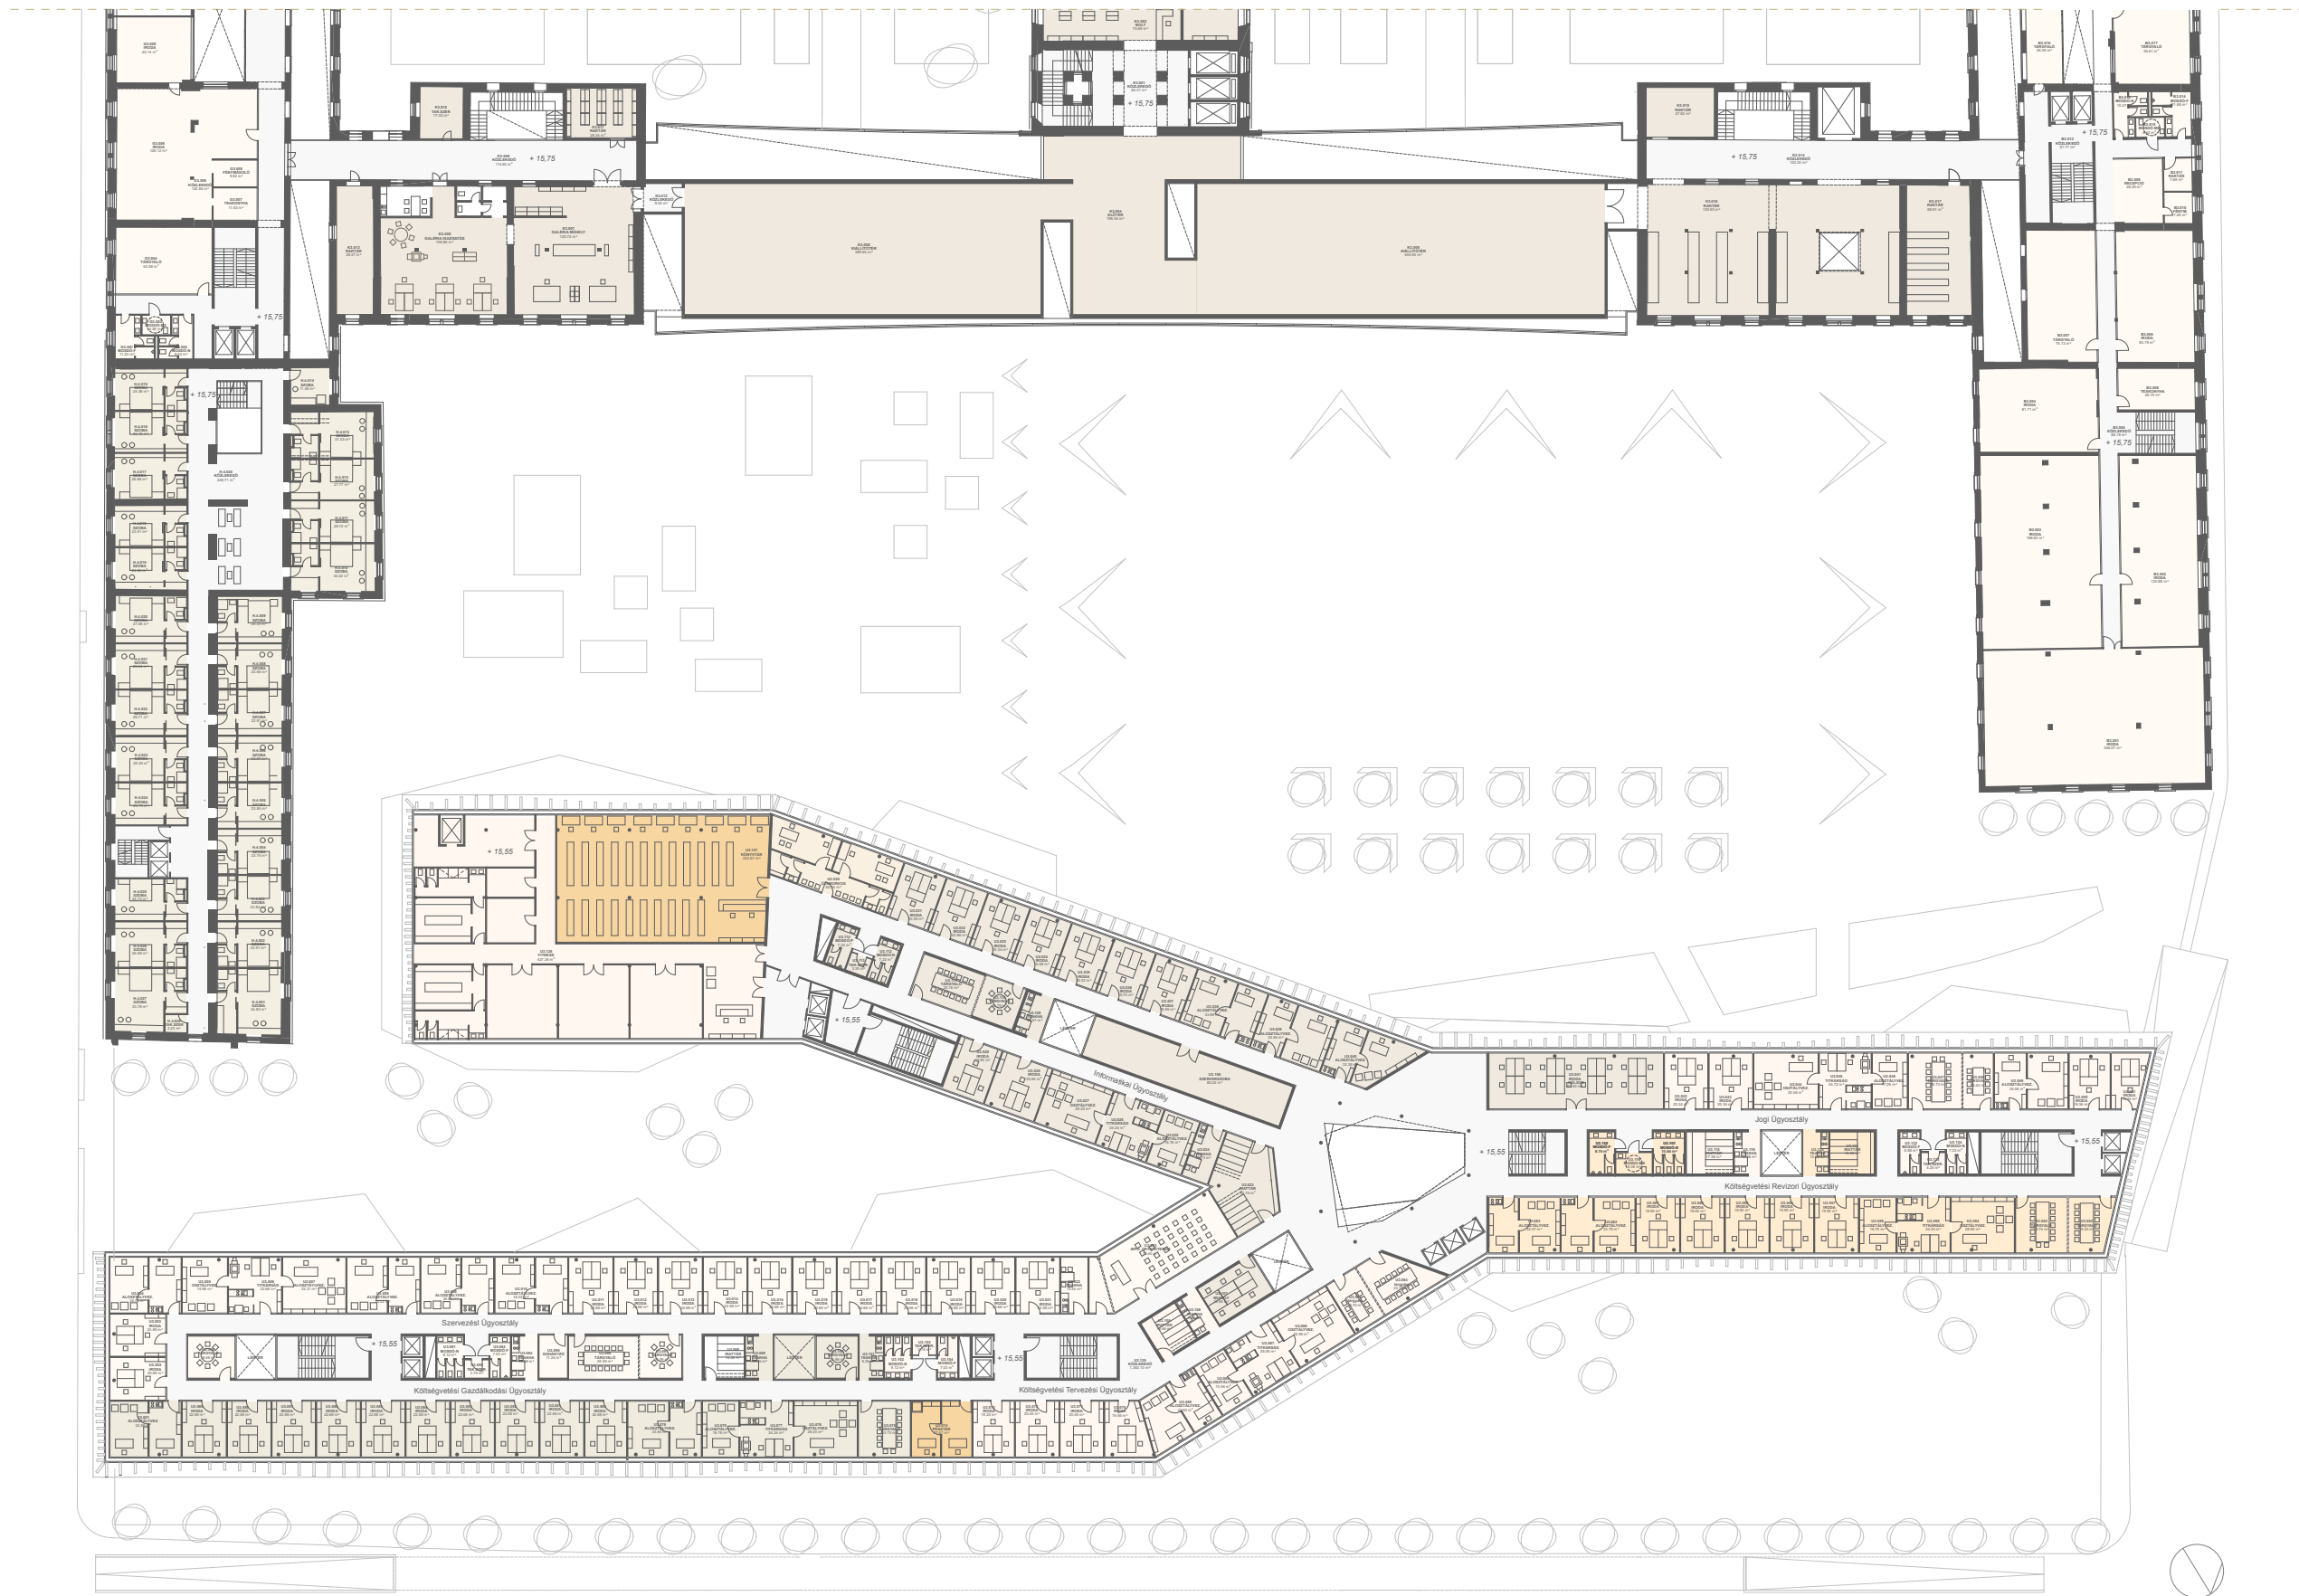

Városháza fórum

budapest szíve

3.EMELETI ALAPRAJZ 1