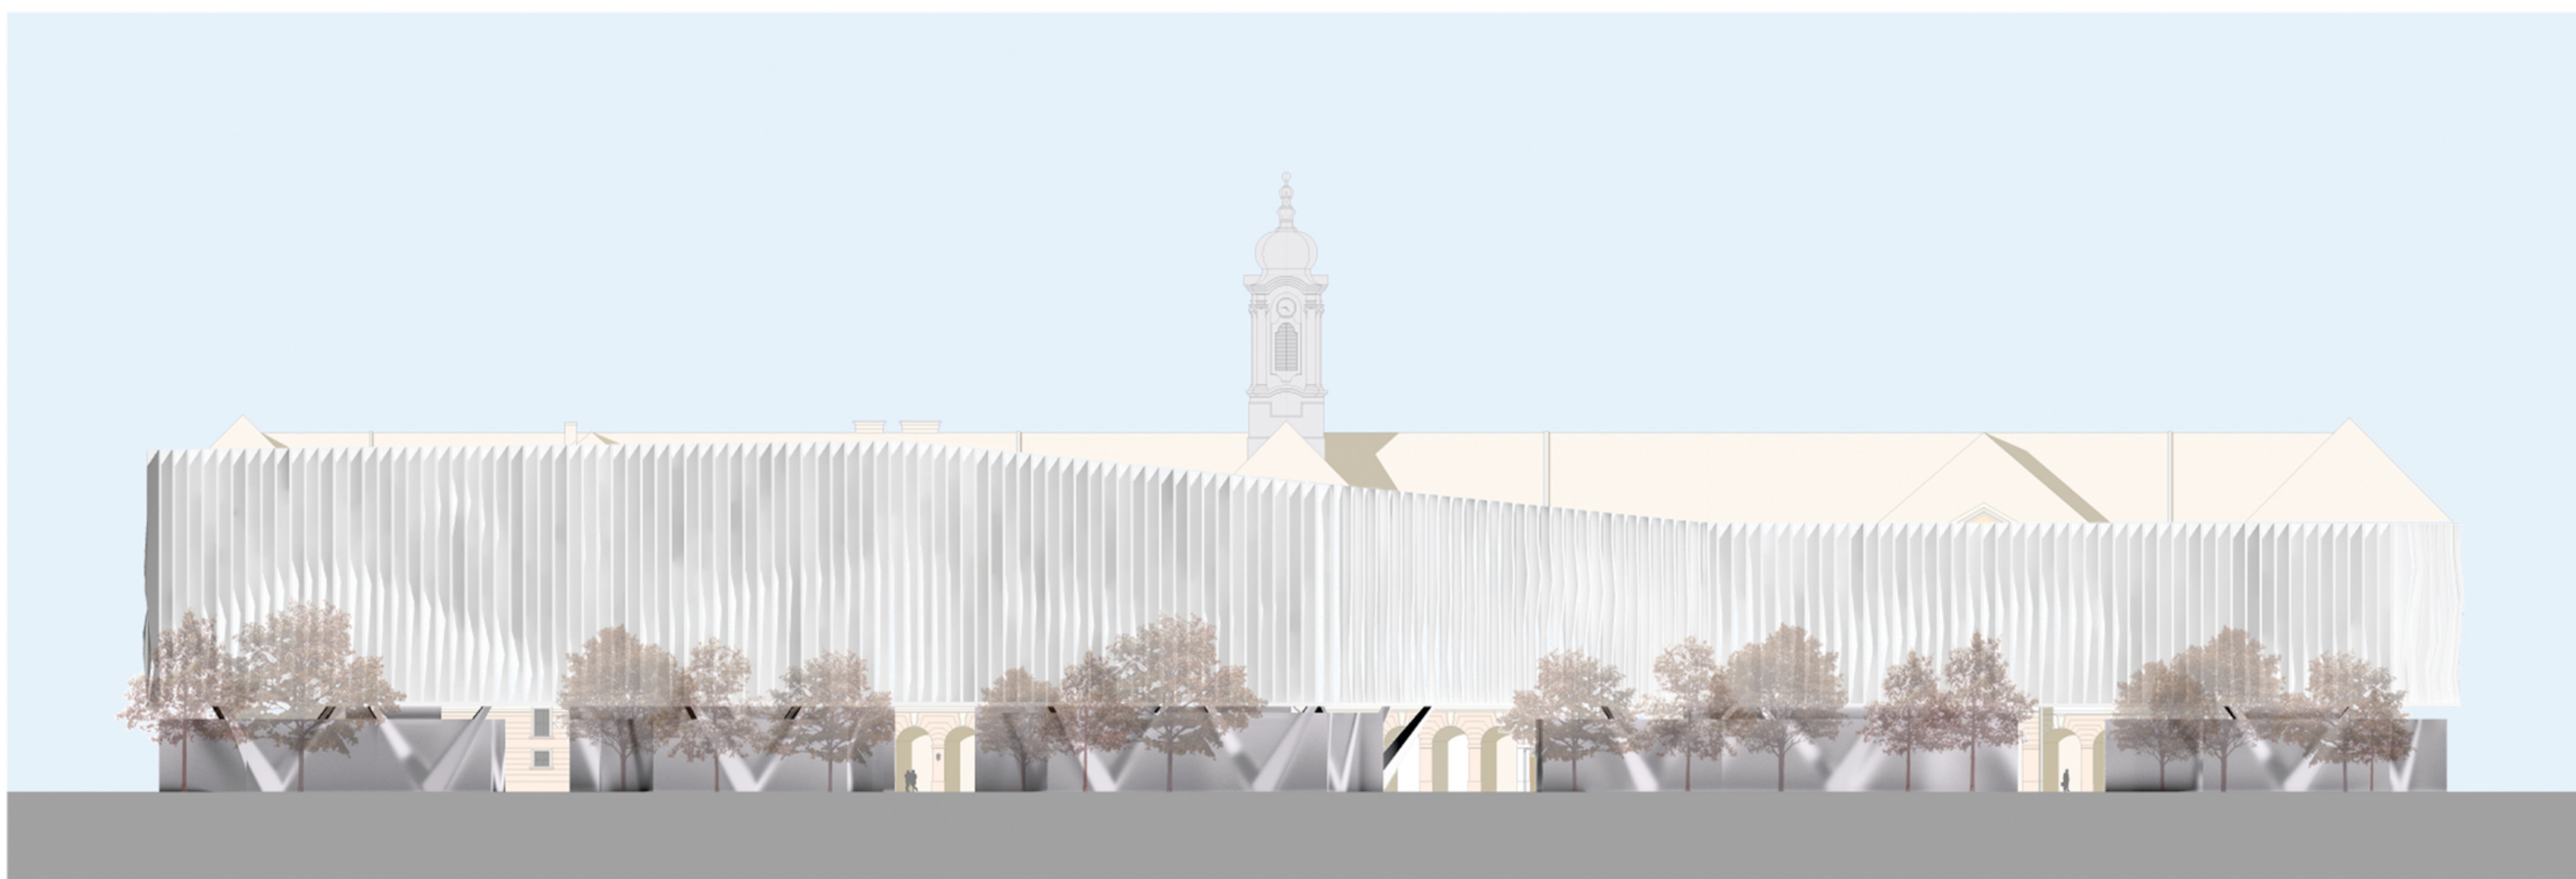

Városháza fórum

budapest szíve

KÁROLY KÖRÜTI UTCAKÉP

KÁROLY KÖRÜTI HOMLOKZAT

23

UTCAKÉP M 1:500
HOMLOKZAT M 1:250