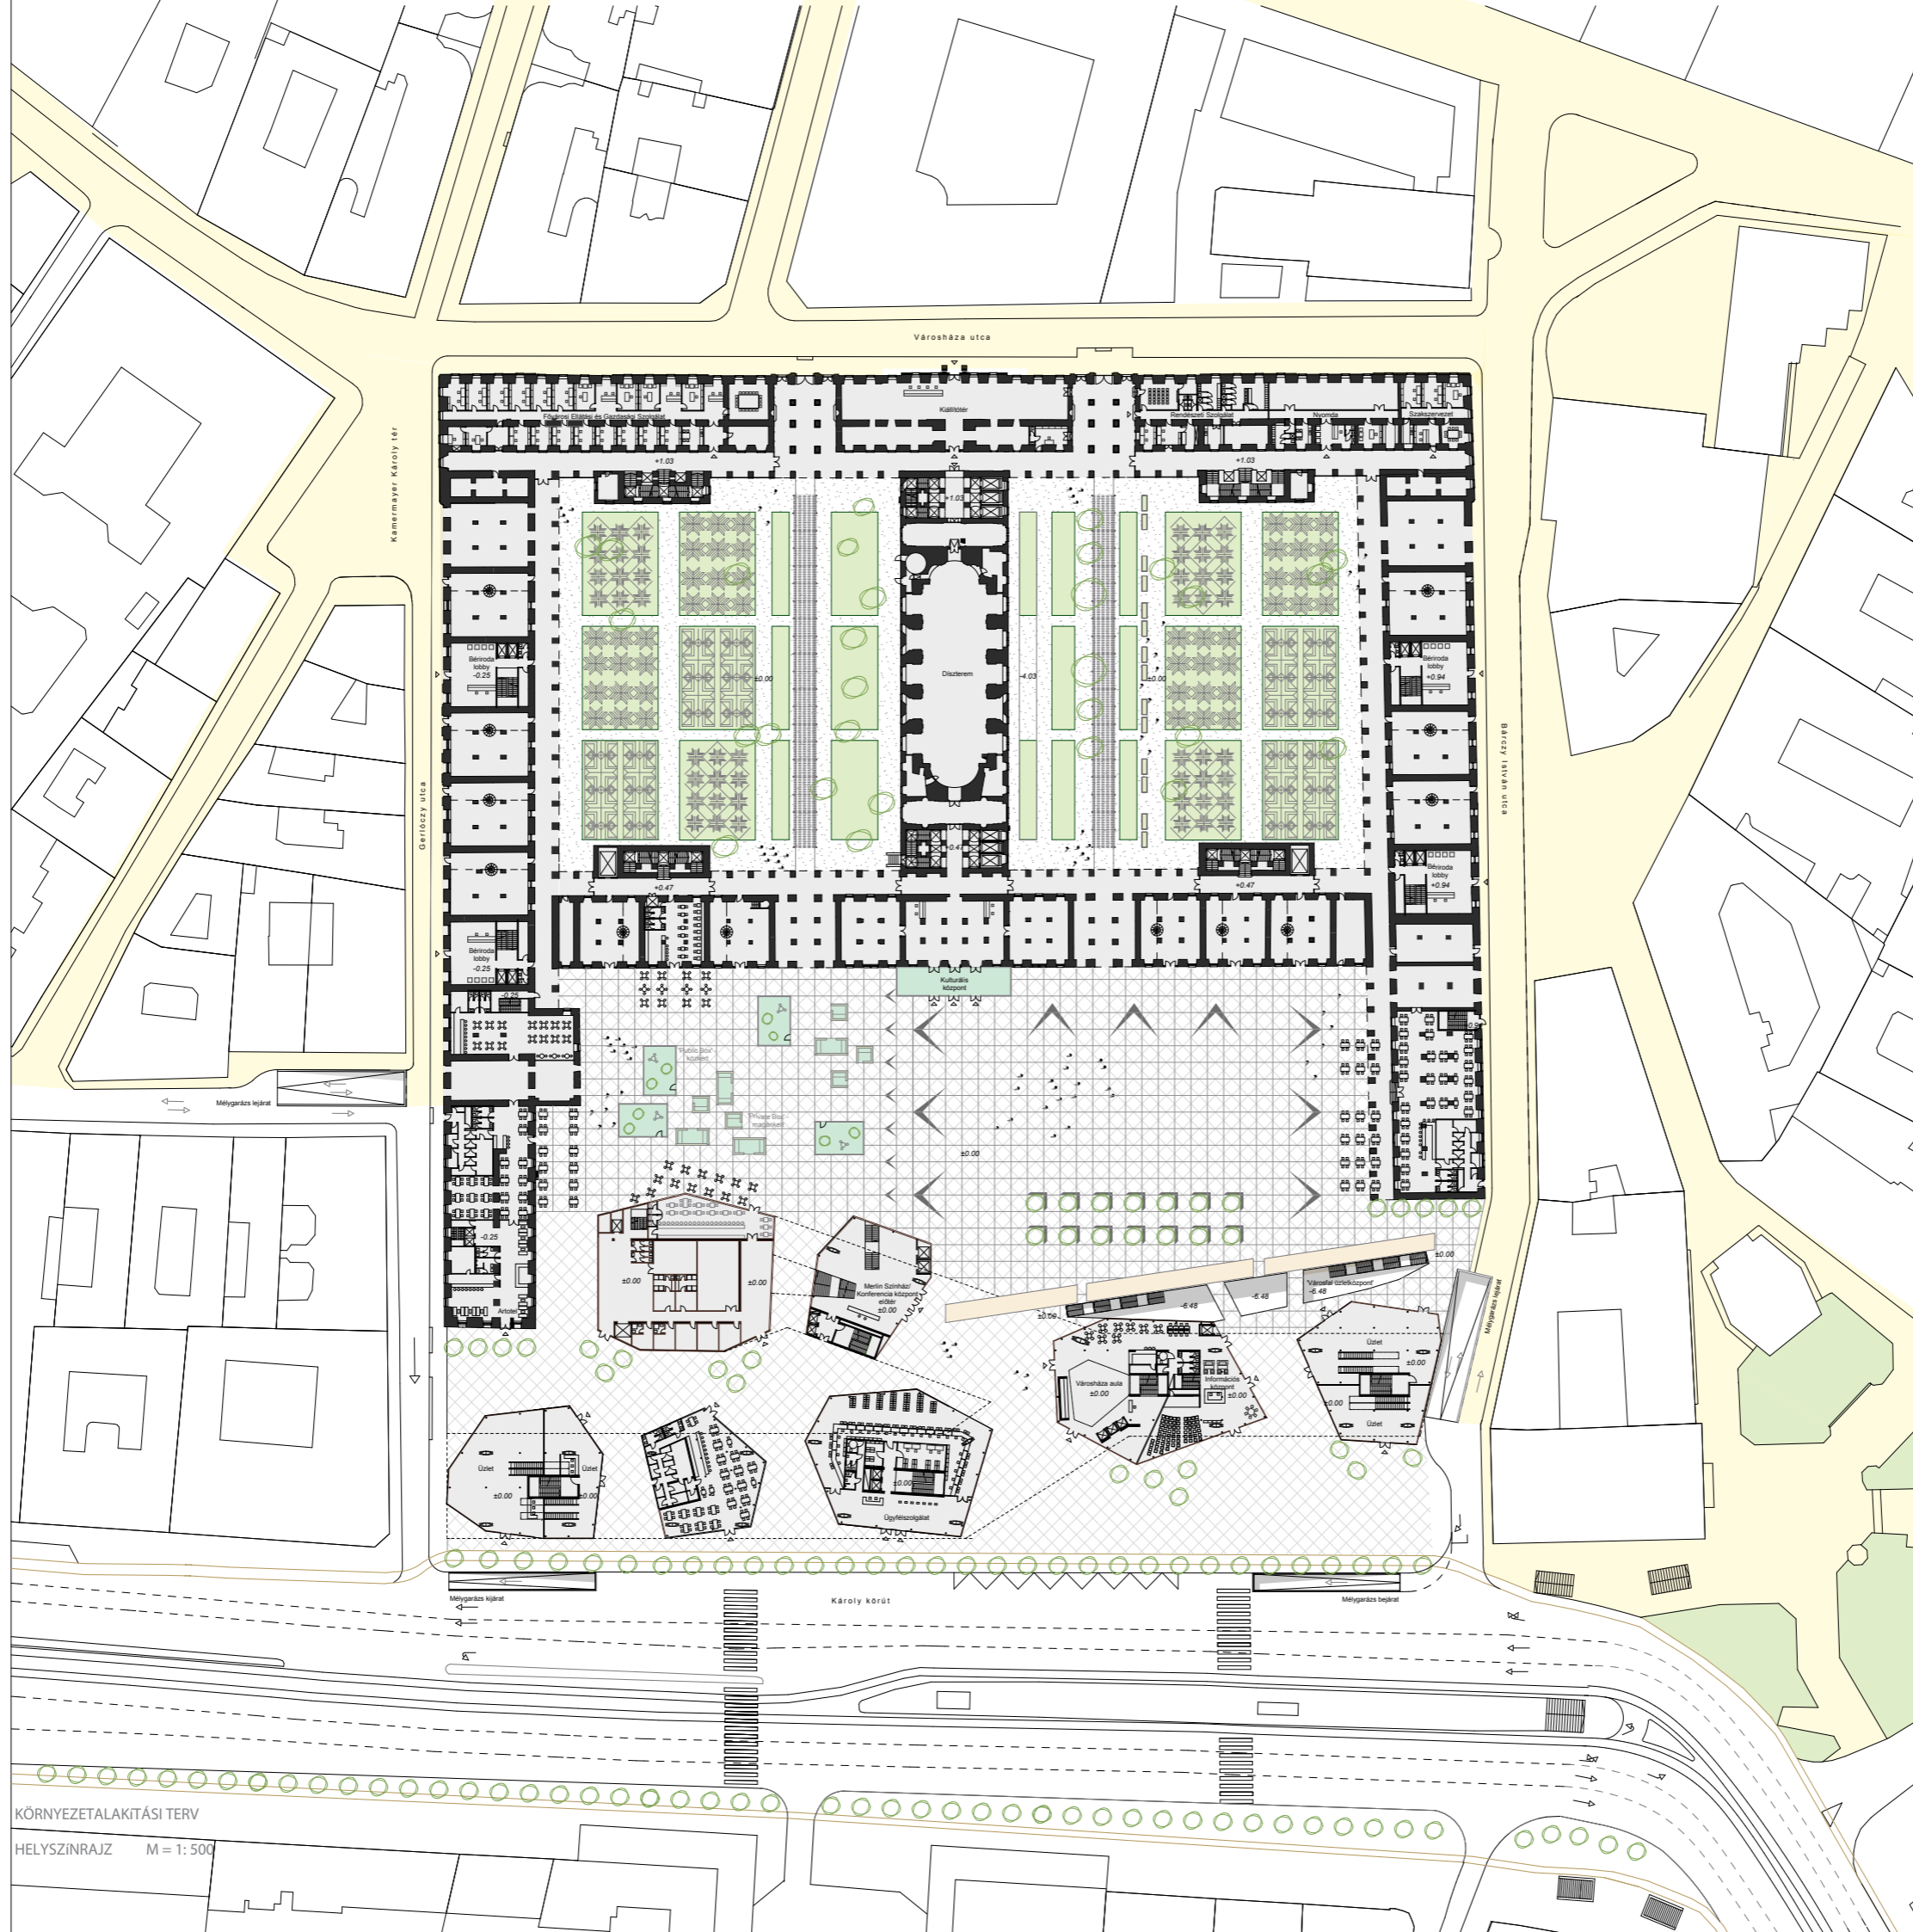

Városháza fórum

BUDAPEST SZÍVE

KÖRNYEZETALAKÍTÁSI TERV
HELYSZINRAJZ M = 1: 500