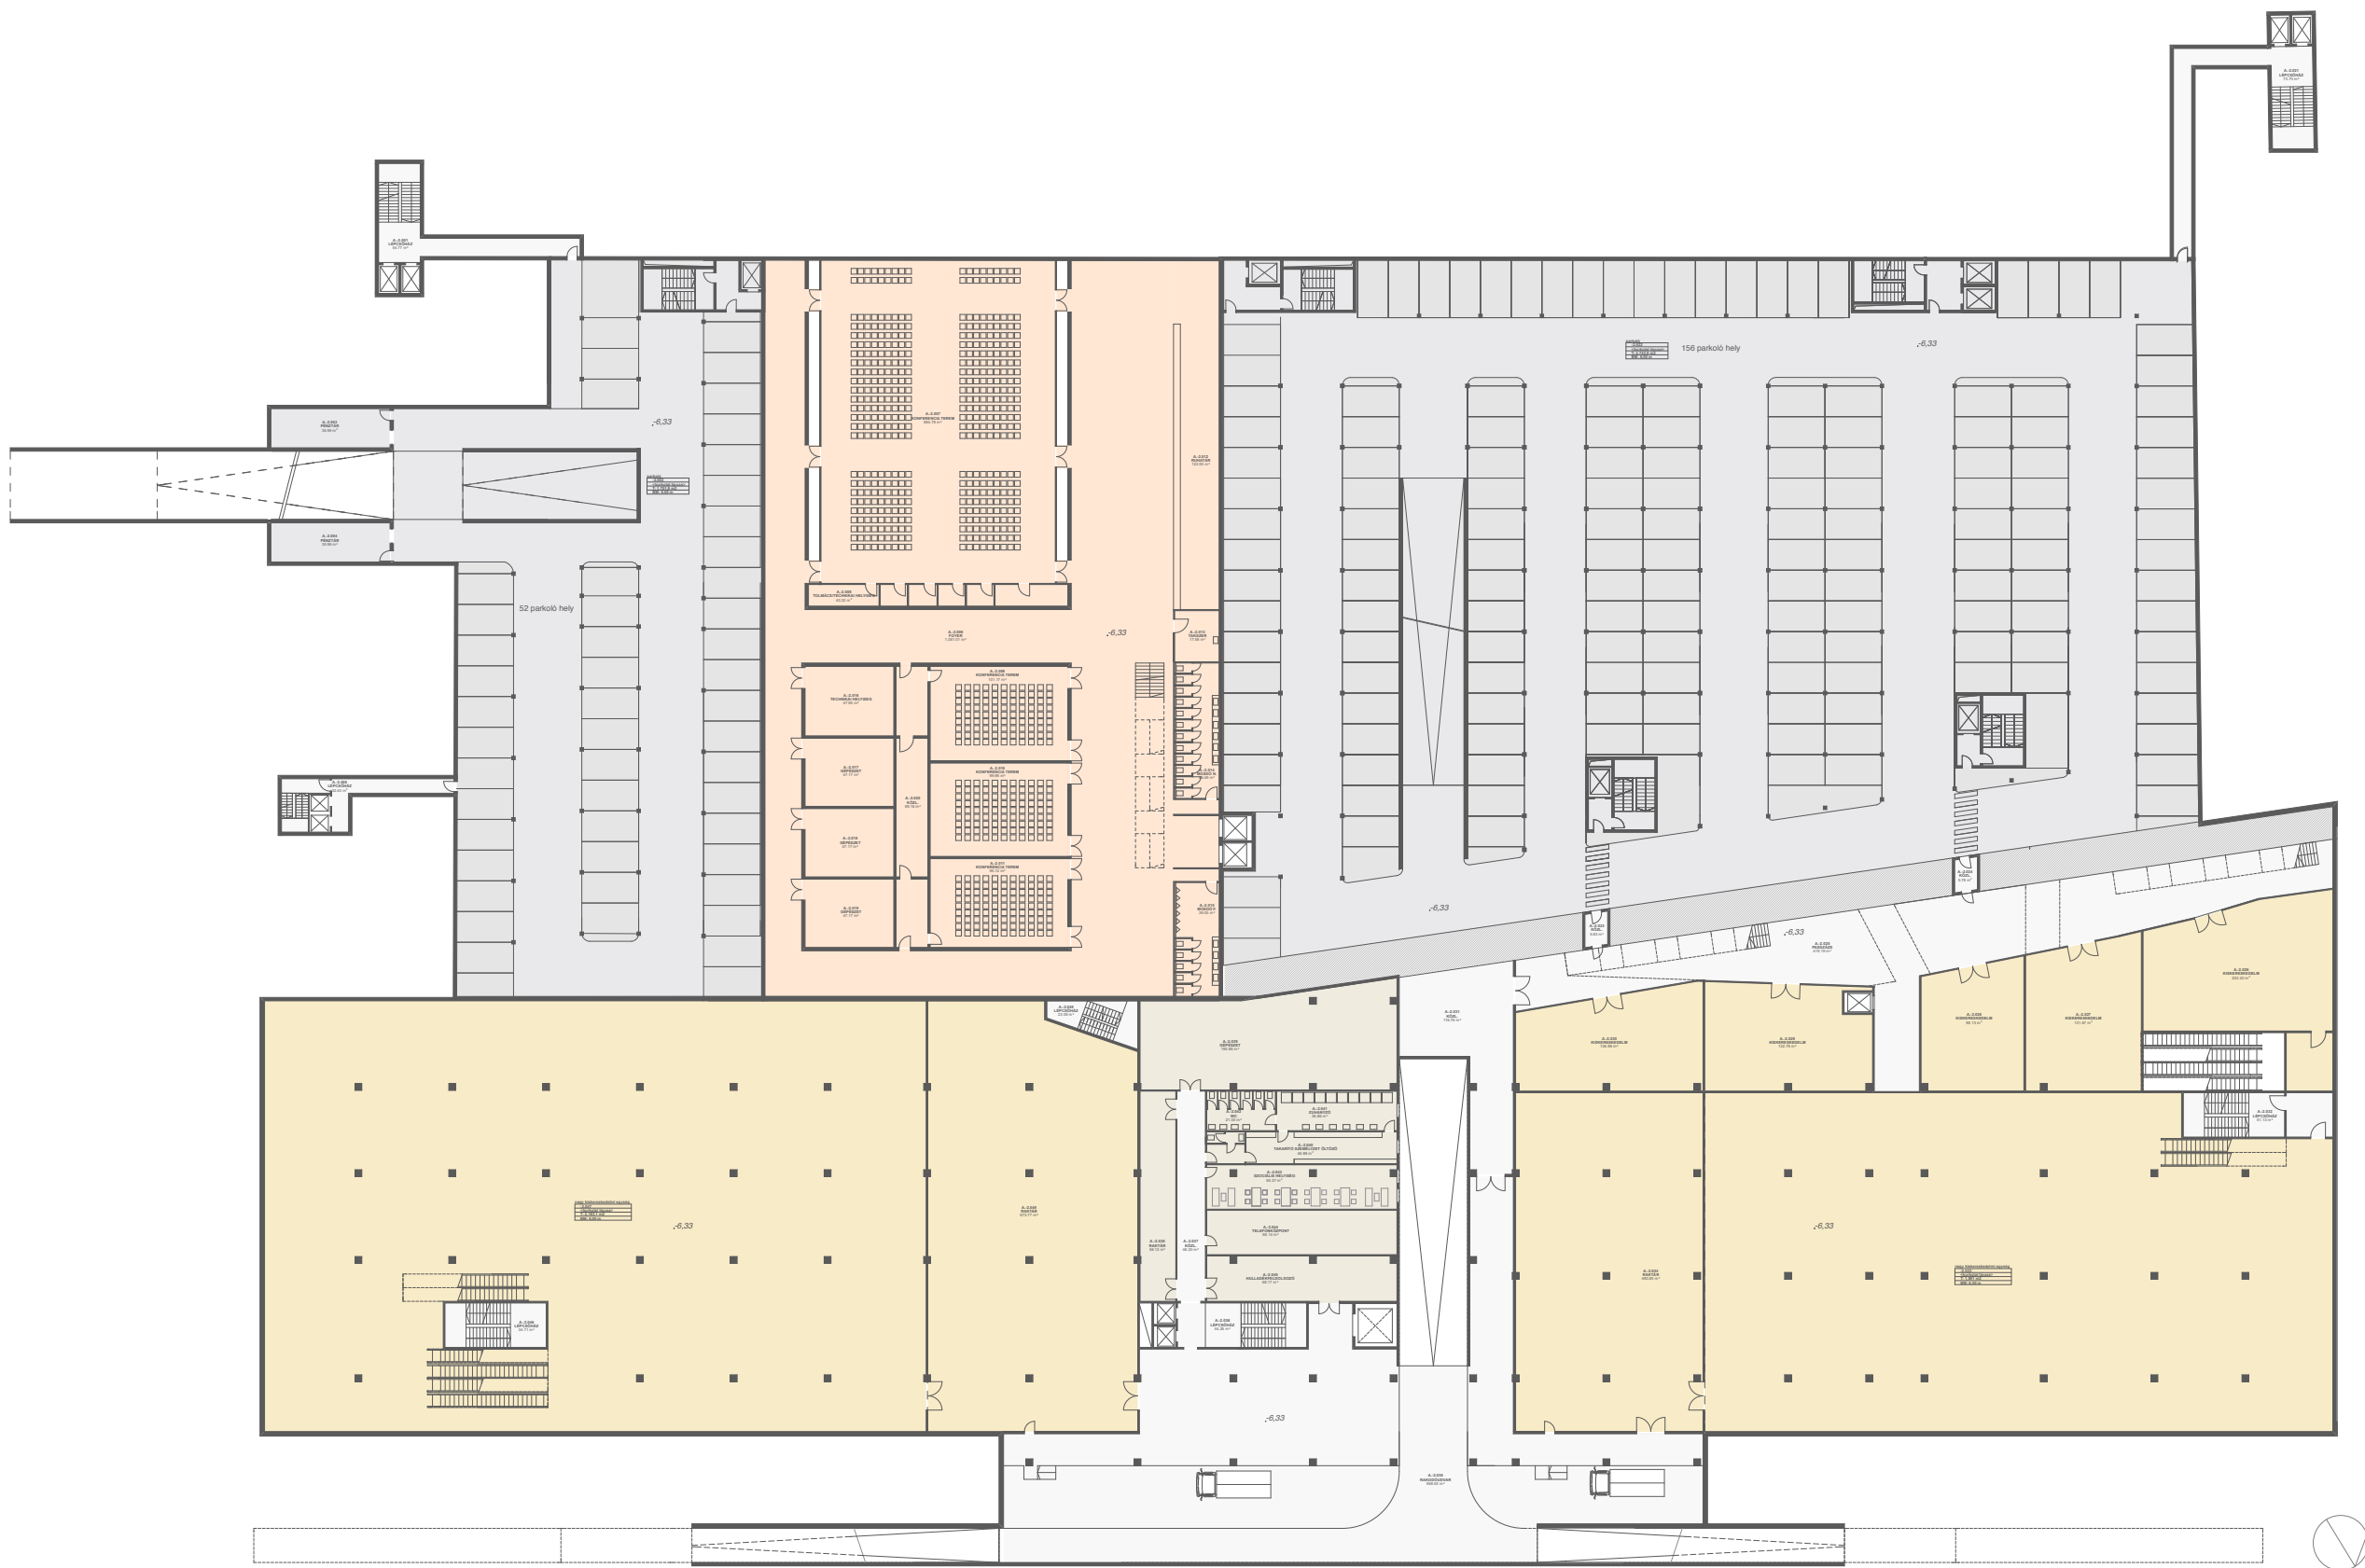

Városháza fórum

budapest szíve

6

-2. PINCESZINTI ALAPRAJZ M 1:250