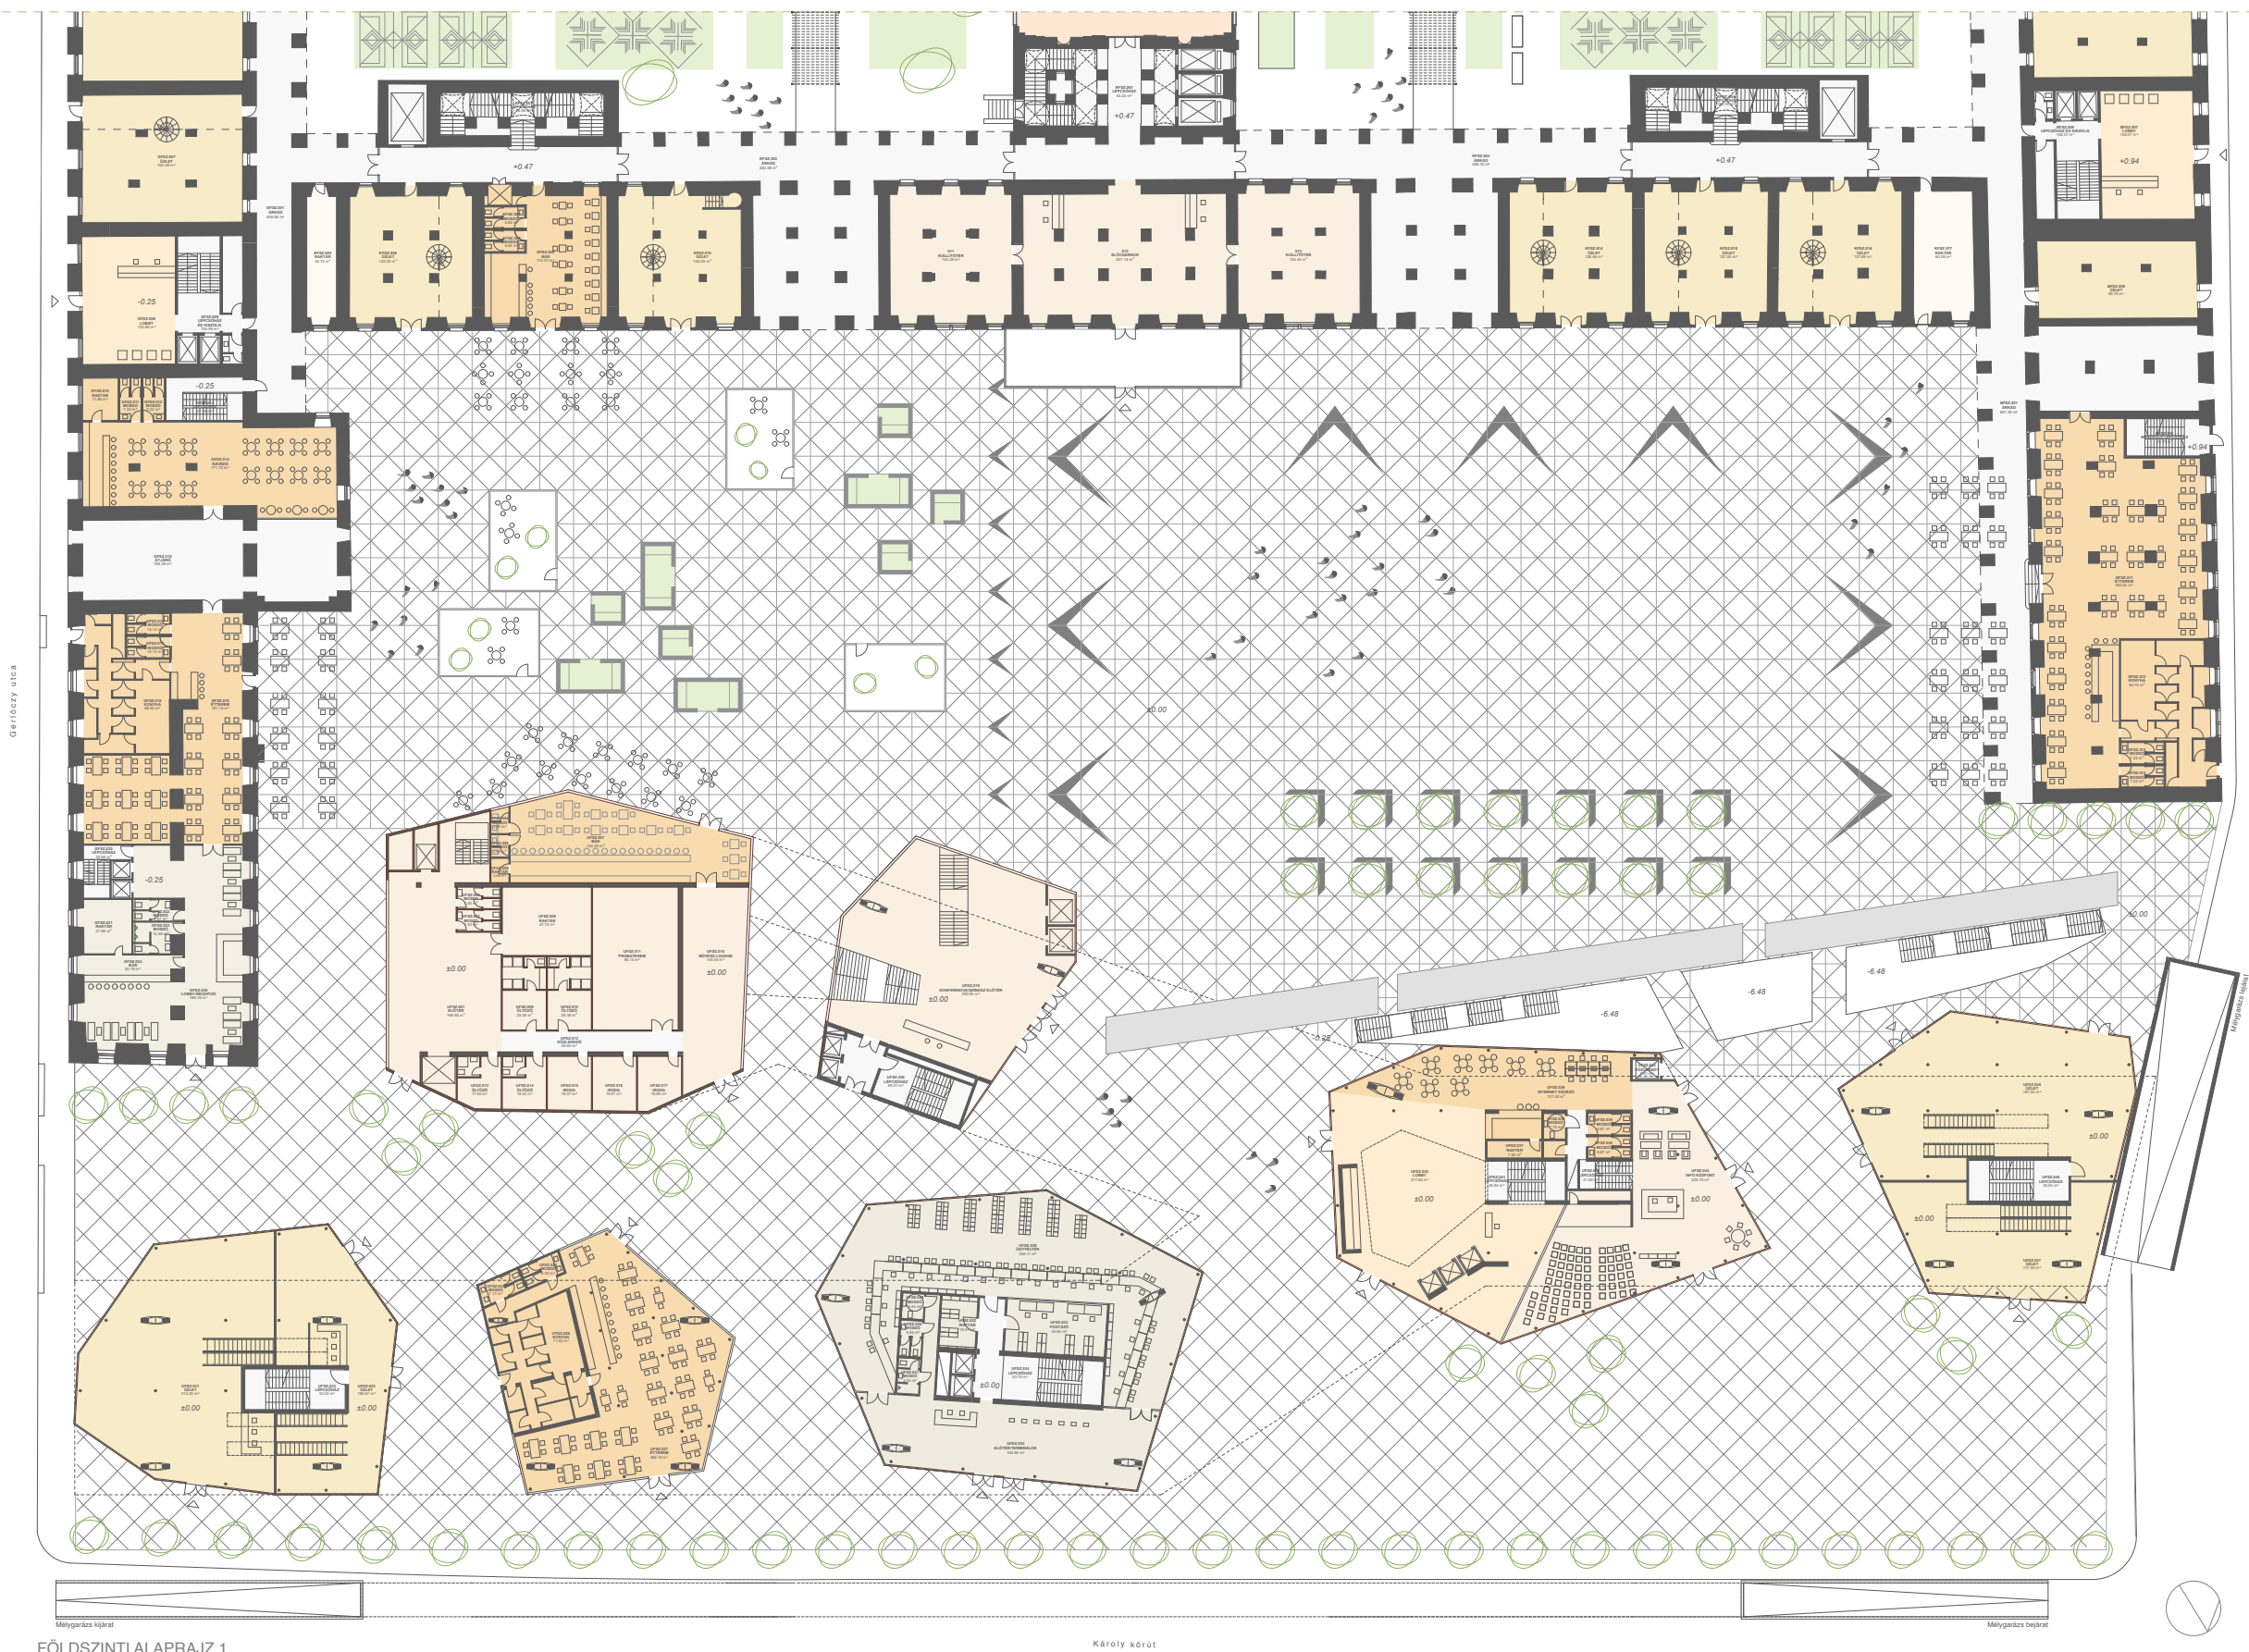

Városháza fórum

budaapest szíve

FÖLDSZINTI ALAPRAJZ 1

Károly körút

Mélygarázsi bejárat