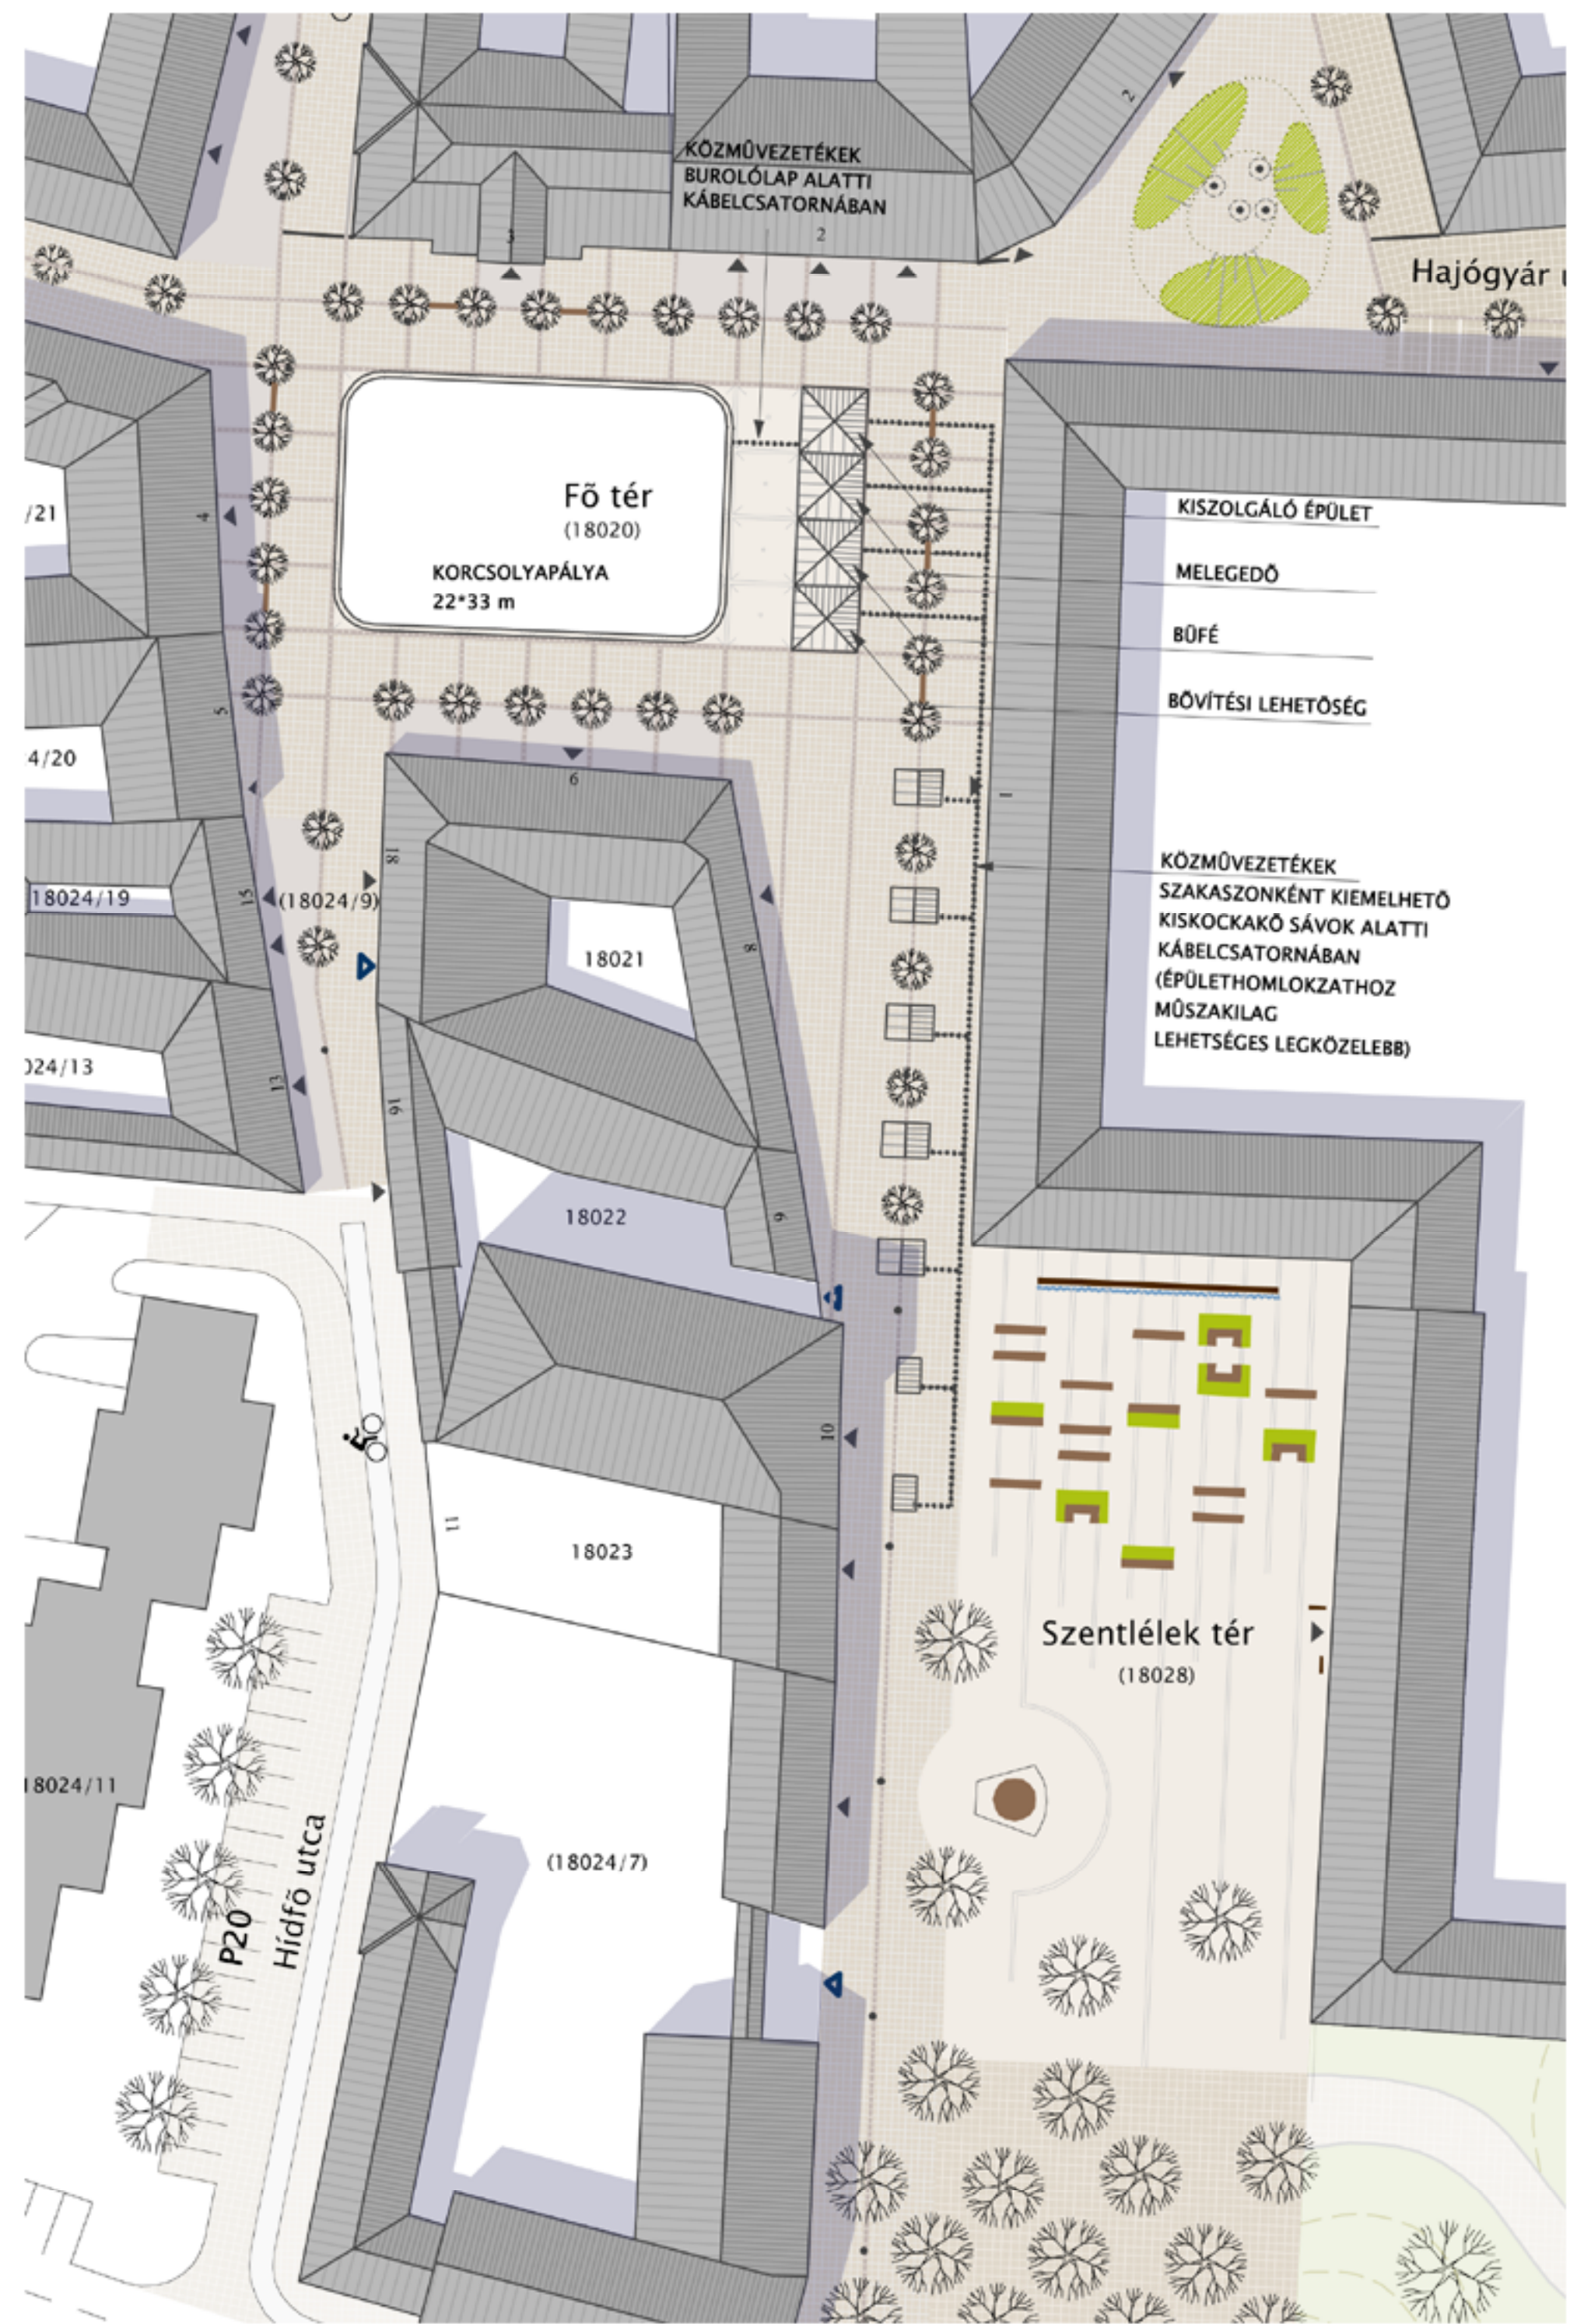

TÉRHASZNÁLAT NYÁRI RENDEZVÉNY ESETÉN

1 : 500

TÉRHASZNÁLAT TÉLI RENDEZVÉNY ESETÉN

1 : 500

HOSSZMETSZET A FŐ TÉREN KERESZTÜL

1 : 200

METSZET AZ "ESERNYŐSÖK" TERÉN KERESZTÜL

1 : 200

HOSSZMETSZET A SZENTLÉLEK TÉREN KERESZTÜL

1 : 200

TÉRMETESZETEK ÉS TÉRHASZNÁLATI VARIÁCIÓK

ÓBUDAI FŐ TÉR ÉS KÖRNYEZETE
VÁROSÉPÍTÉSZETI ÉS KÖRNYEZETALKÍTÁSI
Ö T L E T P Á L Y Á Z A T