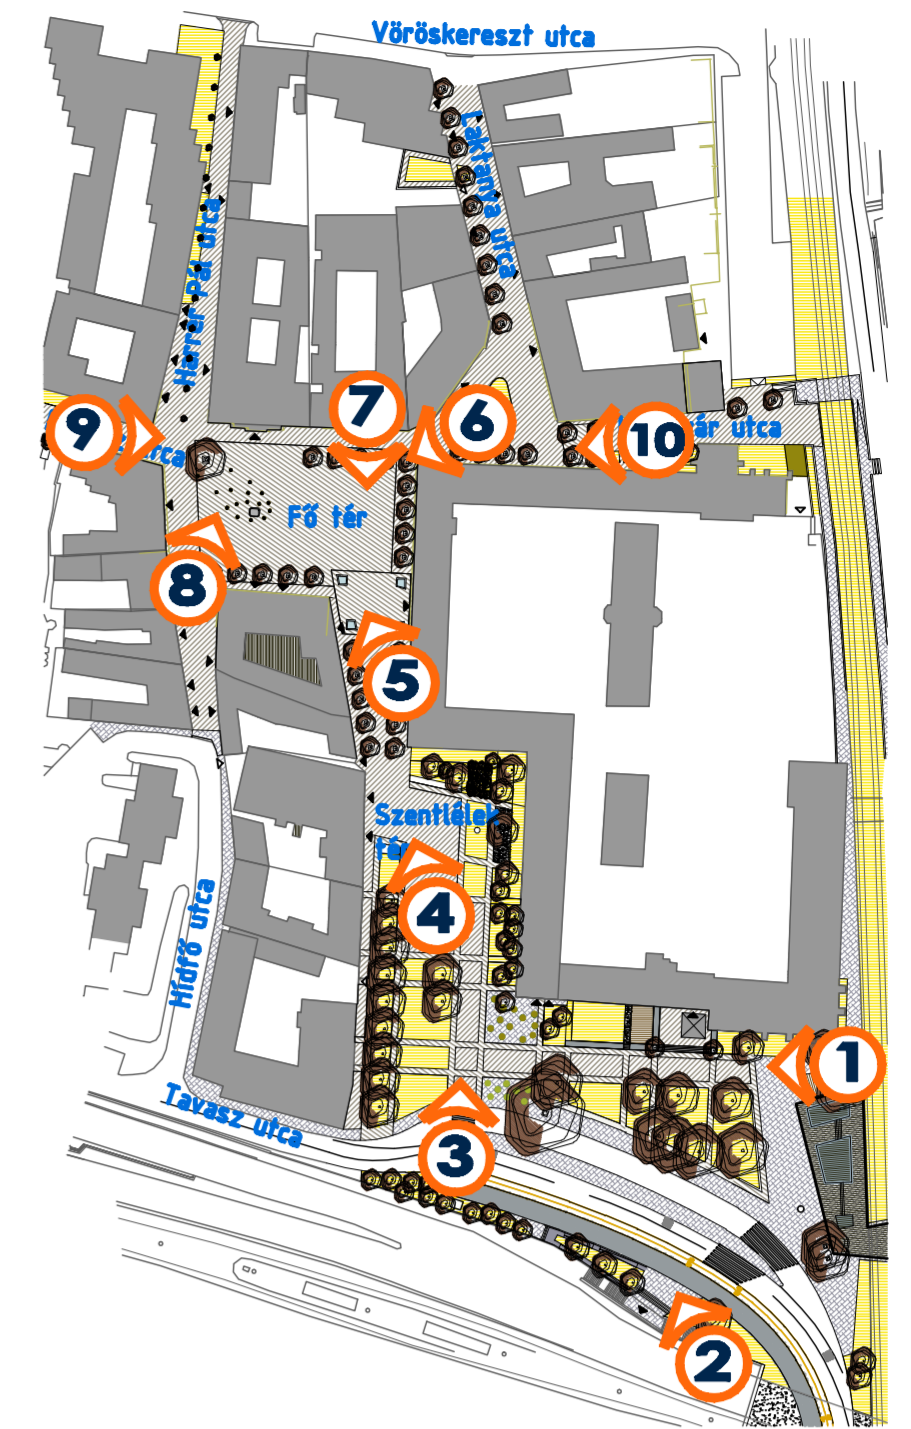

1 - A Szentlélek tér a HÉV-megálló felől

2 - A Szentlélek tér új buszvégállomása

3 - A Szentlélek tér új térszerkezete az Árpád-híd felüljáró felől

4 - Az Óbudai Gimnázium előtti tér

5 - A Szentlélek tér felől a Fő tér irányába

6 - A Fő tér madártávlatból

7 - A Szentlélek tér a Fő tér felől

8 - A Fő tér új berendezései

9 - A Kórház utca felől a Fő tér irányába

10 - A Hajógyár utca felől a Fő tér irányába