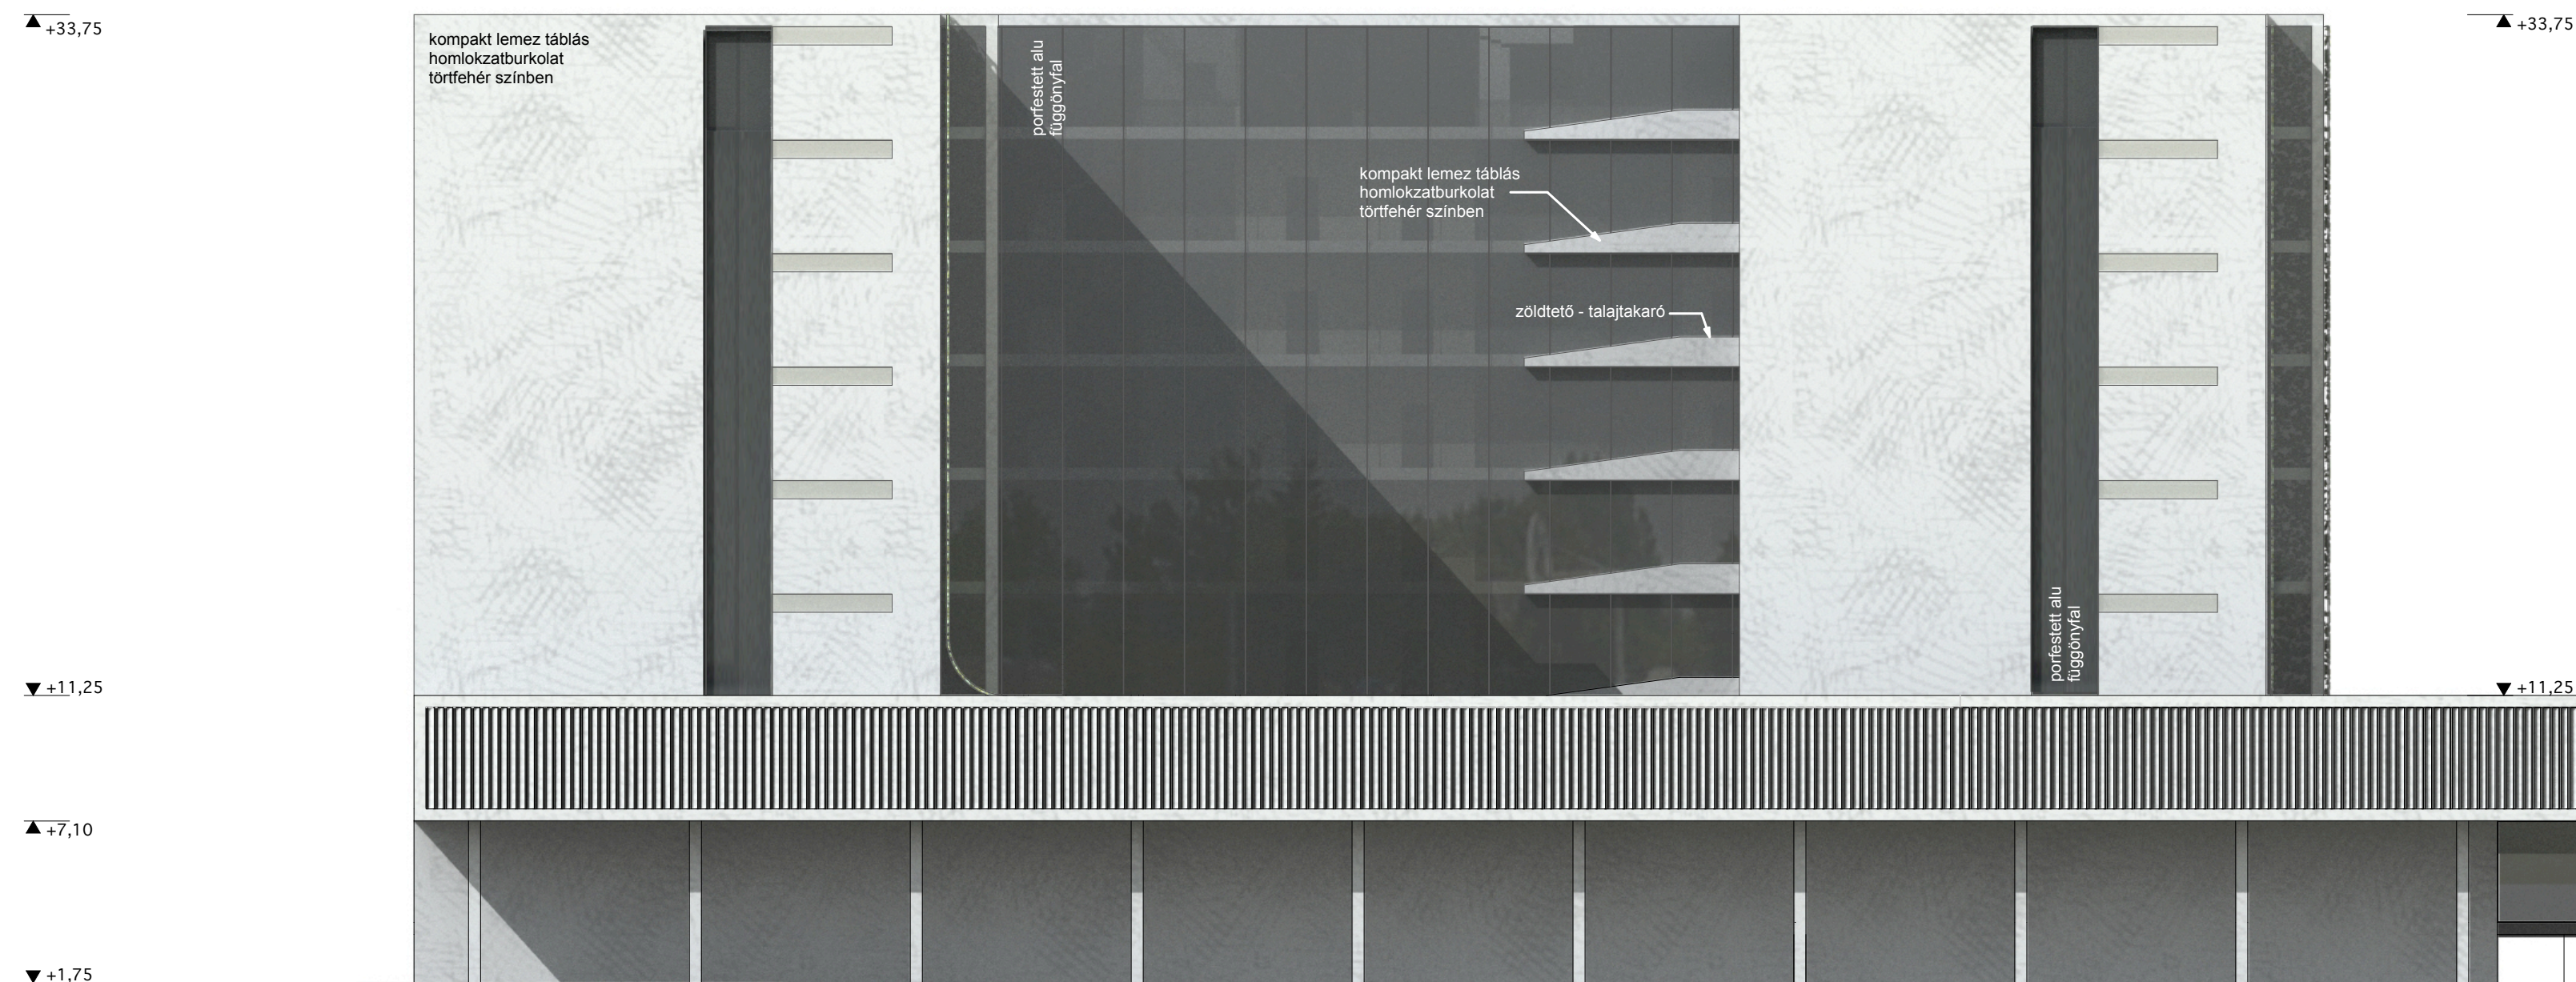

B

A

7. EMELETI ALAPRAJZ - ÁLTALÁNOS BELGYÓGYÁSZATI ÉS SZEPTIKUS OSZTÁLY M = 1 : 200

szeptikus ápolási egység

11 265 ÁGYAS KLINIKA
ÉPÍTÉSZETI
TERVPÁLYÁZATA

Keleti - tömbbelső felőli - homlokzat - m = 1 : 200