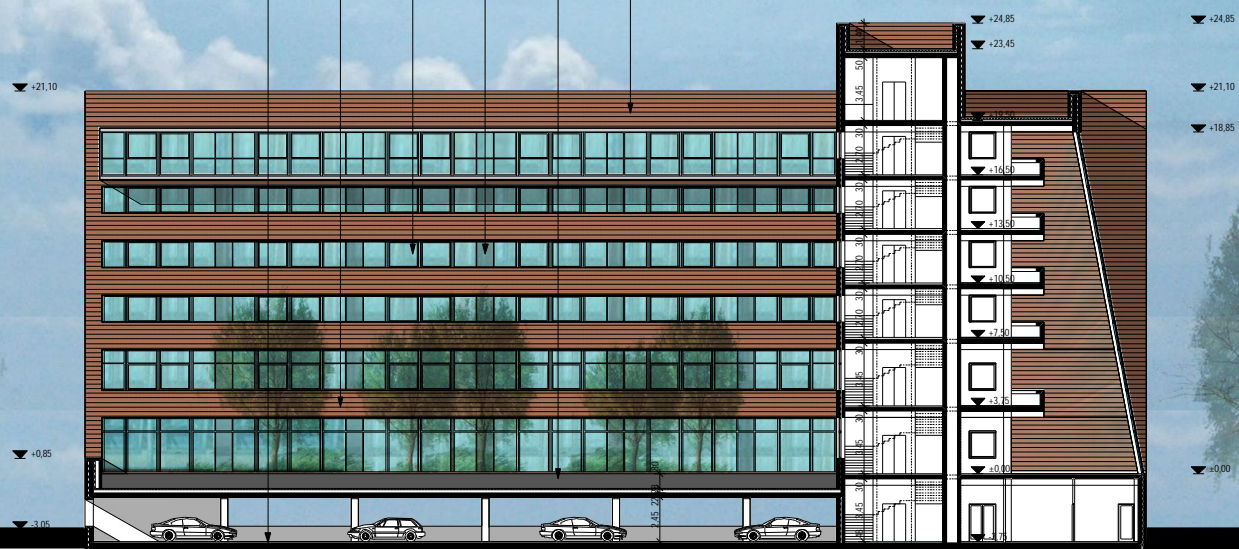

MONOLIT VASBETON ALAPLEMEZ
GERENDARÁCS + CŐLÓPALAPOK
MONOLITVASBETON FŐDÉMSZERKEZET

PORSZÓRT ALU NYILÁSZÁRÓ
+HŐSZIGETELŐ ÜVEGEZÉS

ALU FÜGGŐNYFAL SZERKEZETŰ ERKÉLY

ZÖLDKERT: 80-100 CM FÖLDKEVERÉK FELTÖLTÉS

KLINKERTÉGLA HOMLOKZATI BURKOLAT

C ÉPÜLETSZÁRNY

PORSZÓRT ALU NYILÁSZÁRÓ
+HŐSZIGETELŐ ÜVEGEZÉS

MONOLIT VASBETON ALAPLEMEZ
GERENDARÁCS + CŐLÓPALAPOK
MONOLITVASBETON FŐDÉMSZERKEZET

ZÖLDKERT: 80-100 CM FÖLDKEVERÉK FELTÖLTÉS