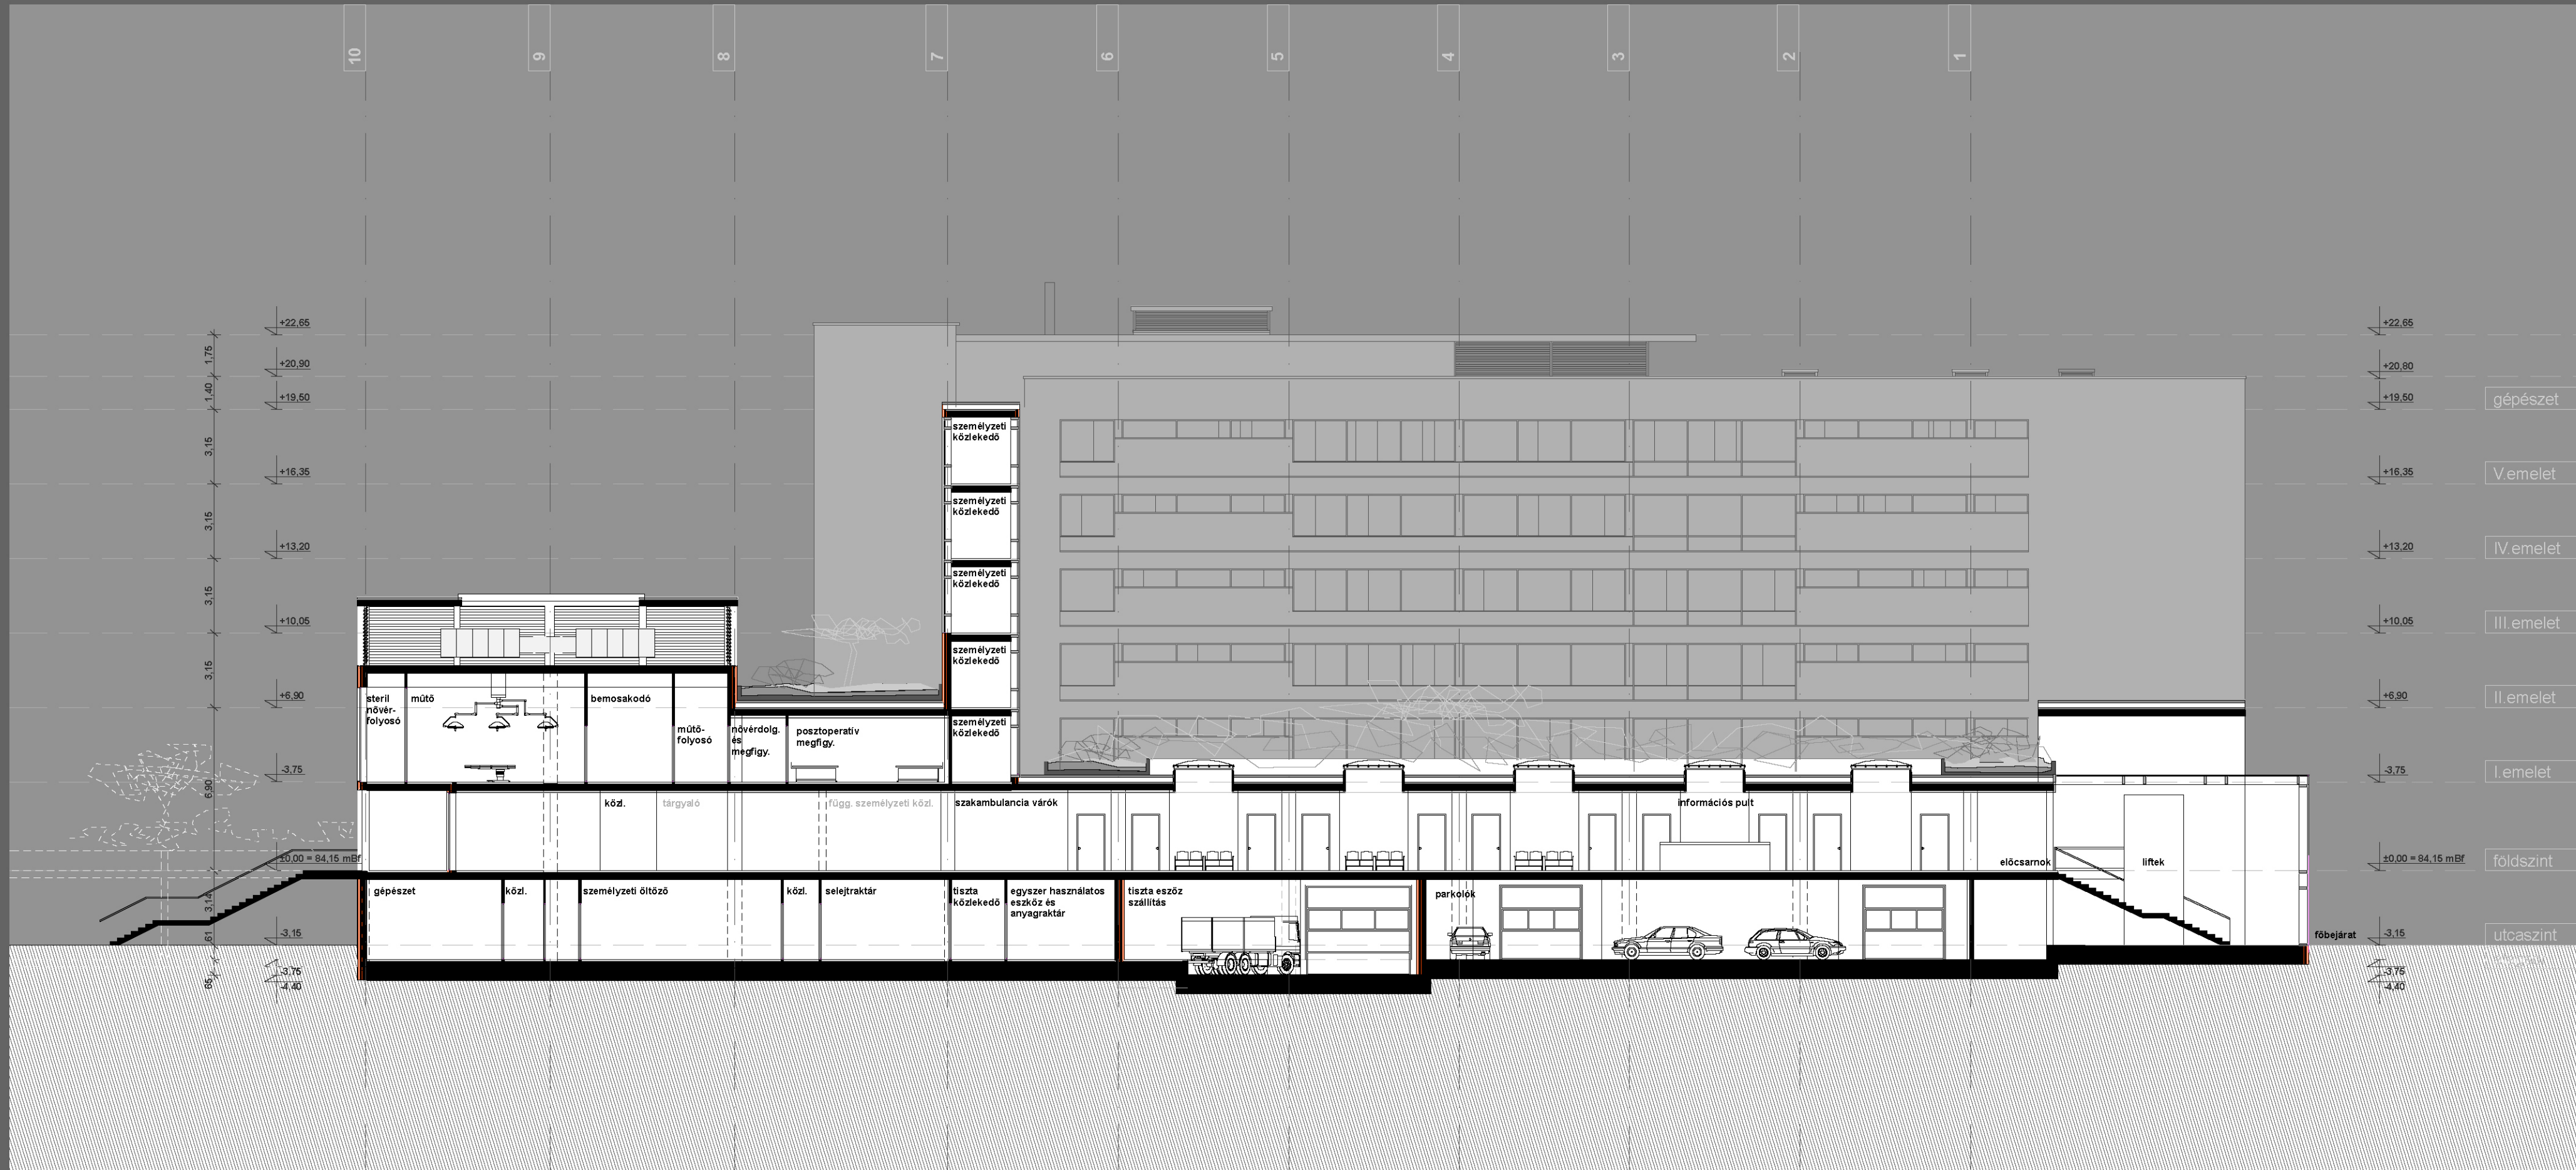

tervpályázat

Szegedi Tudományegyetem Klinikai Központ 265 ÁGYAS KLINIKA ÉPÜLET

AA metszet

m 1:200

BB metszet