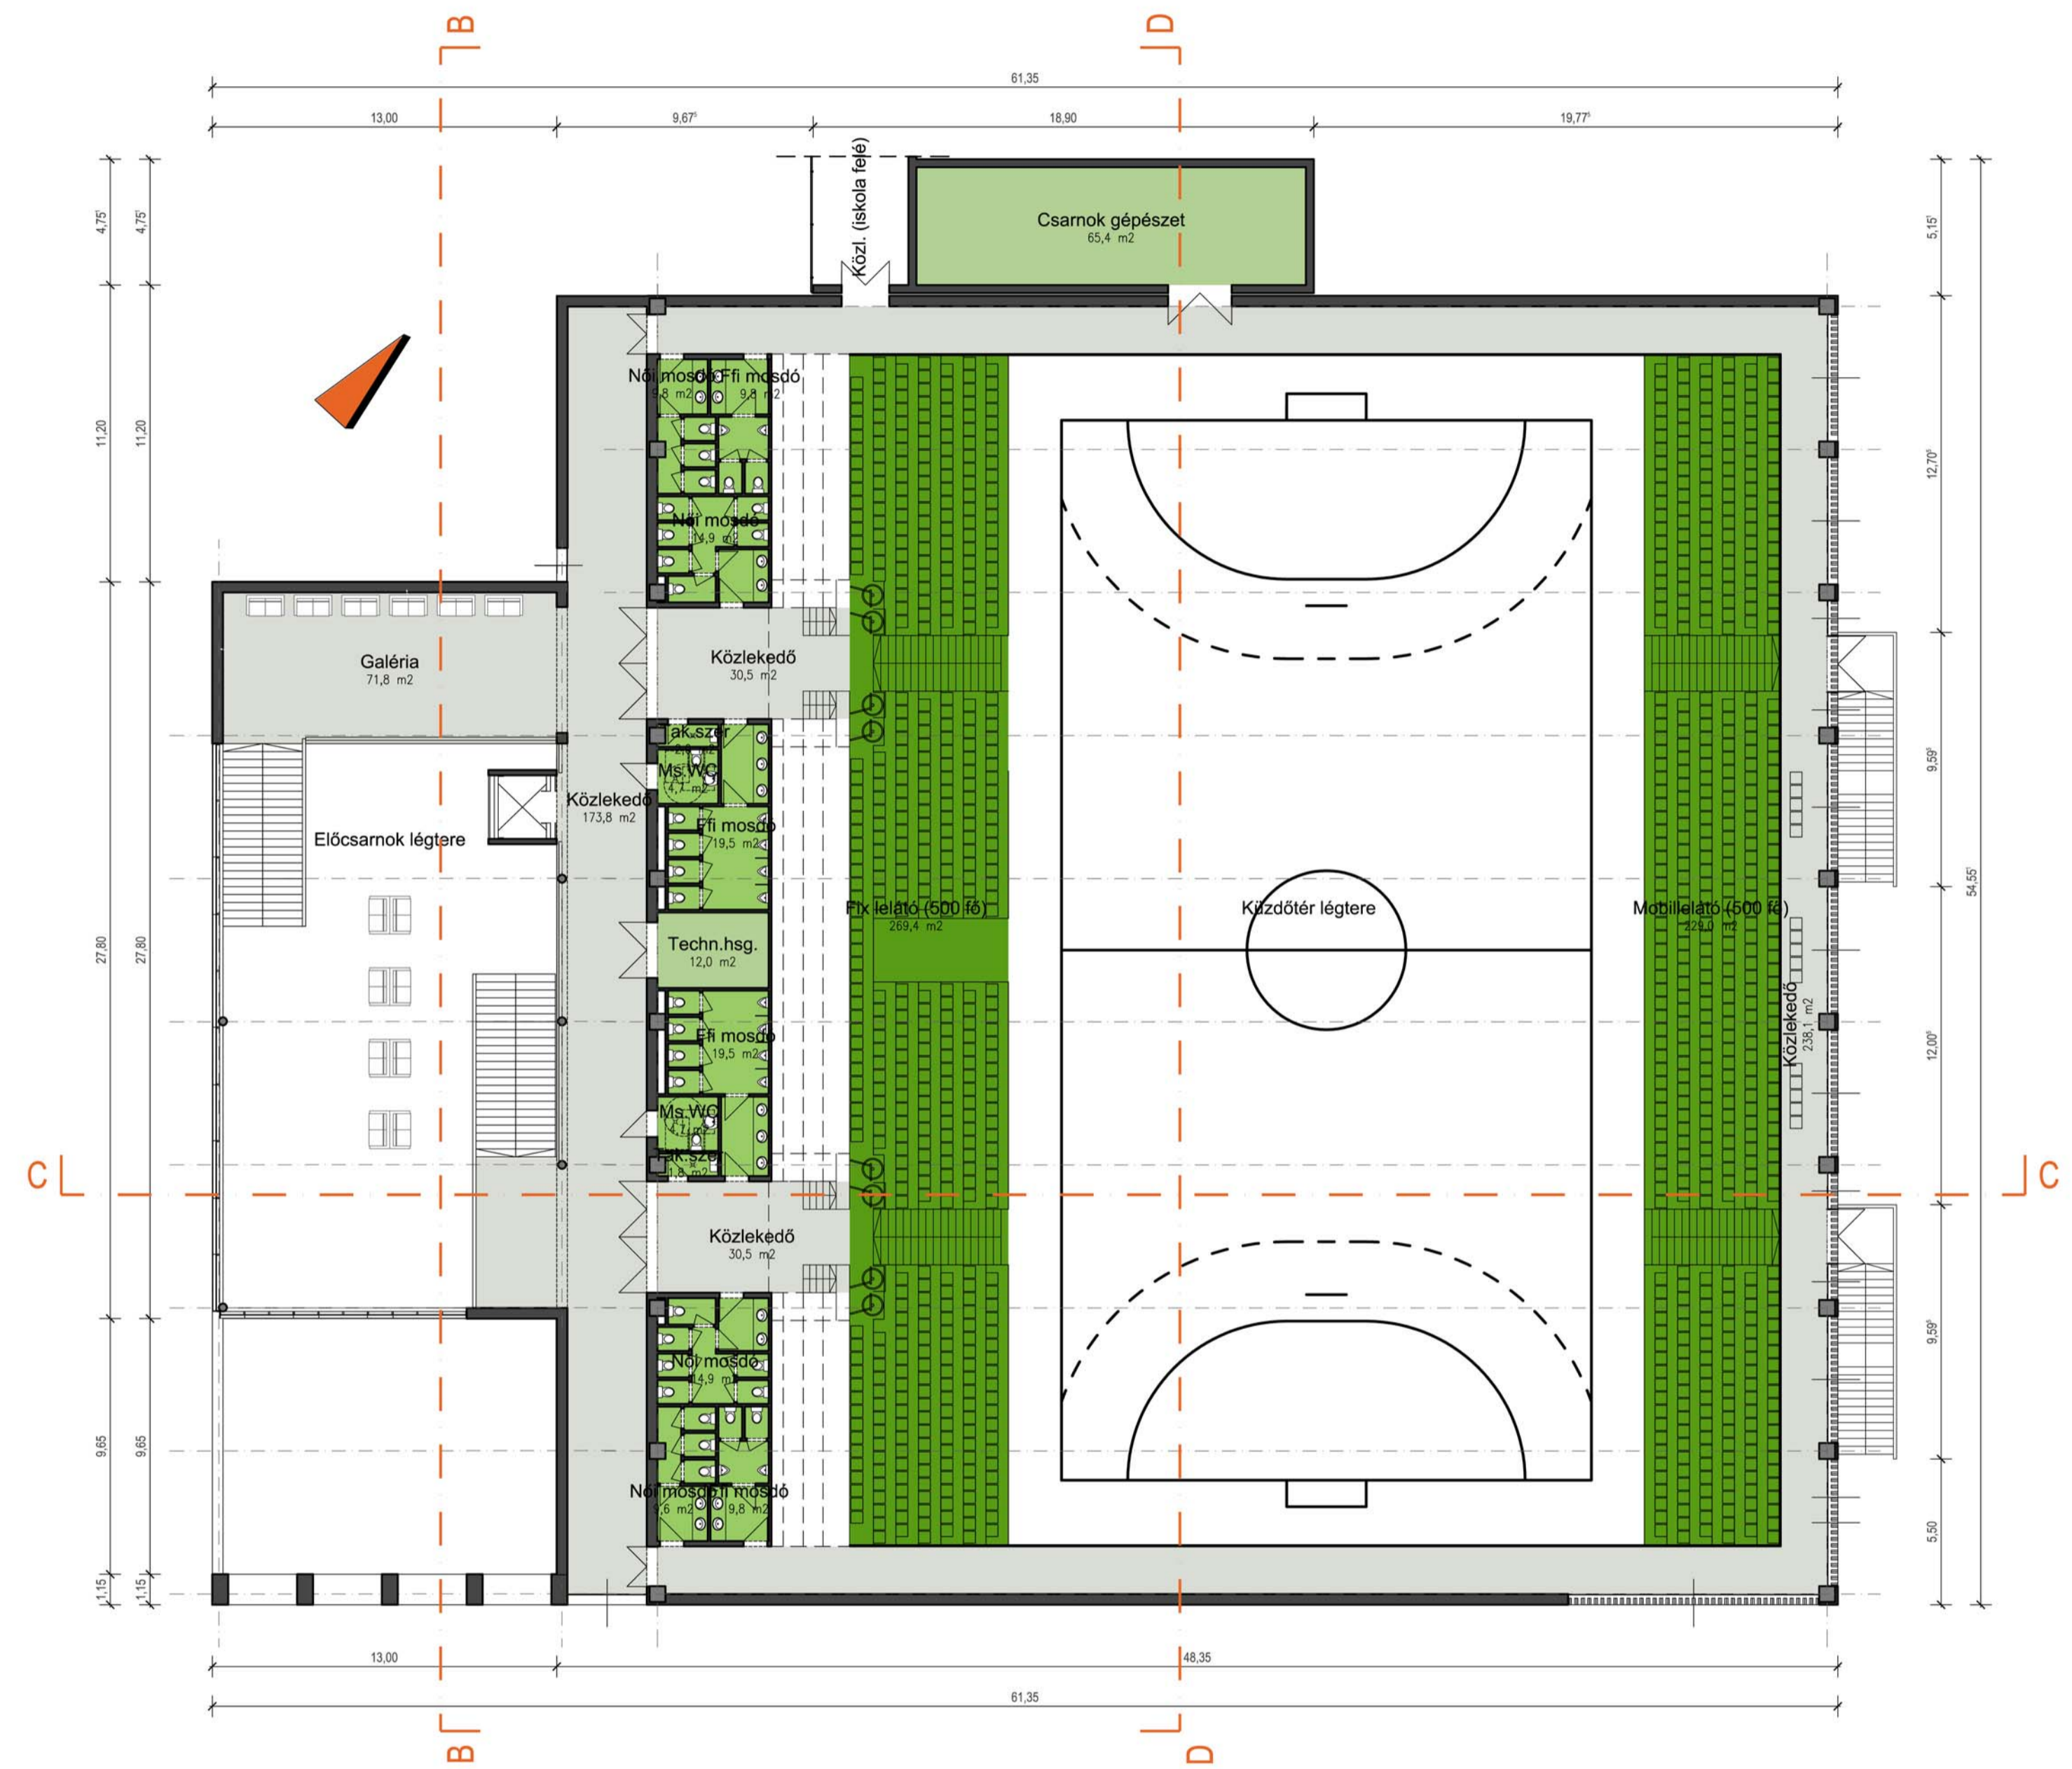

Földszinti alaprajz

Emeleti alaprajz

24 tantermes általános iskola, zeneiskola  
 6 foglalkoztató termes óvoda,  
 sport és rendezvénycsarnok

SZIGETSZENTMIKLÓS  
 alaprajzok m 1:200