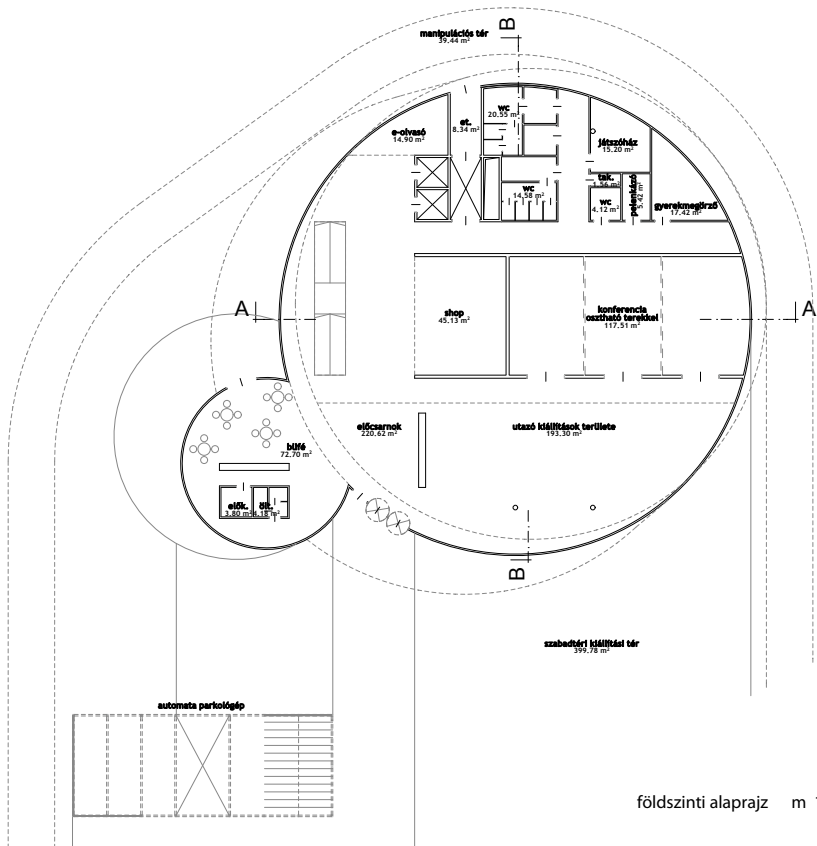

1. emeleti alaprajz m 1:200

2. emeleti alaprajz m 1:200

földszinti alaprajz m 1:200

3. emeleti alaprajz m 1:200

-1. emeleti alaprajz m 1:200

Agóra PÓLUS Tervpályázat Győr

alaprakzok m = 1:200

2.