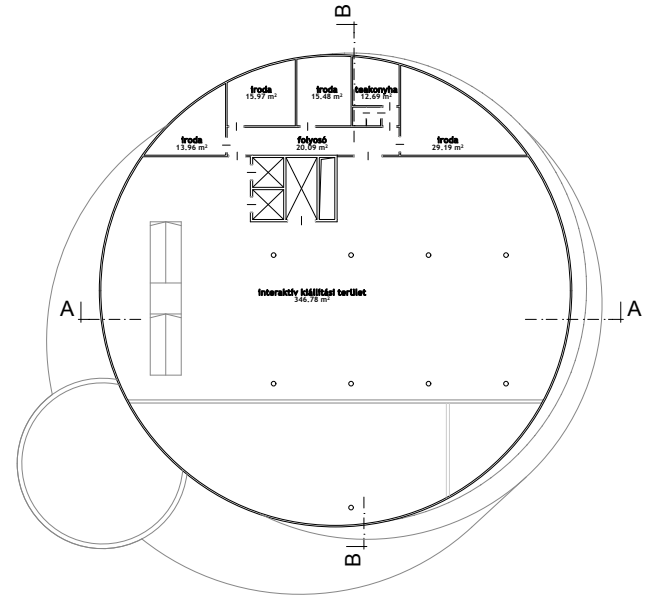

1. emeleti alaprajz m 1:200

2. emeleti alaprajz m 1:200

földszinti alaprajz m 1:200

3. emeleti alaprajz m 1:200

-1. emeleti alaprajz m 1:200

Agóra PÓLUS Tervpályázat Győr

alaprakzok m = 1:200

2.