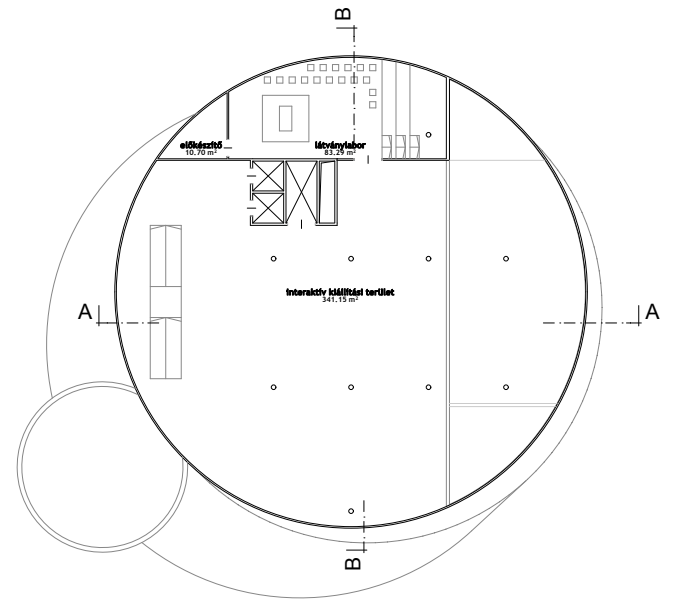

1. emeleti alaprajz m 1:200

2. emeleti alaprajz m 1:200

földszinti alaprajz m 1:200

3. emeleti alaprajz m 1:200

-1. emeleti alaprajz m 1:200

Agóra PÓLUS Tervpályázat Győr

alaprakzok m = 1:200

2.