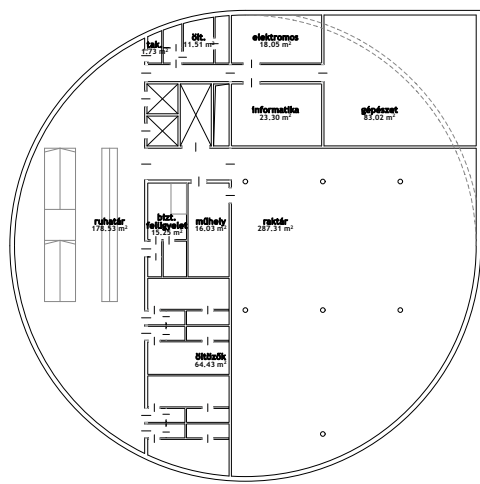

1. emeleti alaprajz m 1:200

2. emeleti alaprajz m 1:200

földszinti alaprajz m 1:200

3. emeleti alaprajz m 1:200

-1. emeleti alaprajz m 1:200

Agóra PÓLUS Tervpályázat Győr

alaprakzok m = 1:200

2.