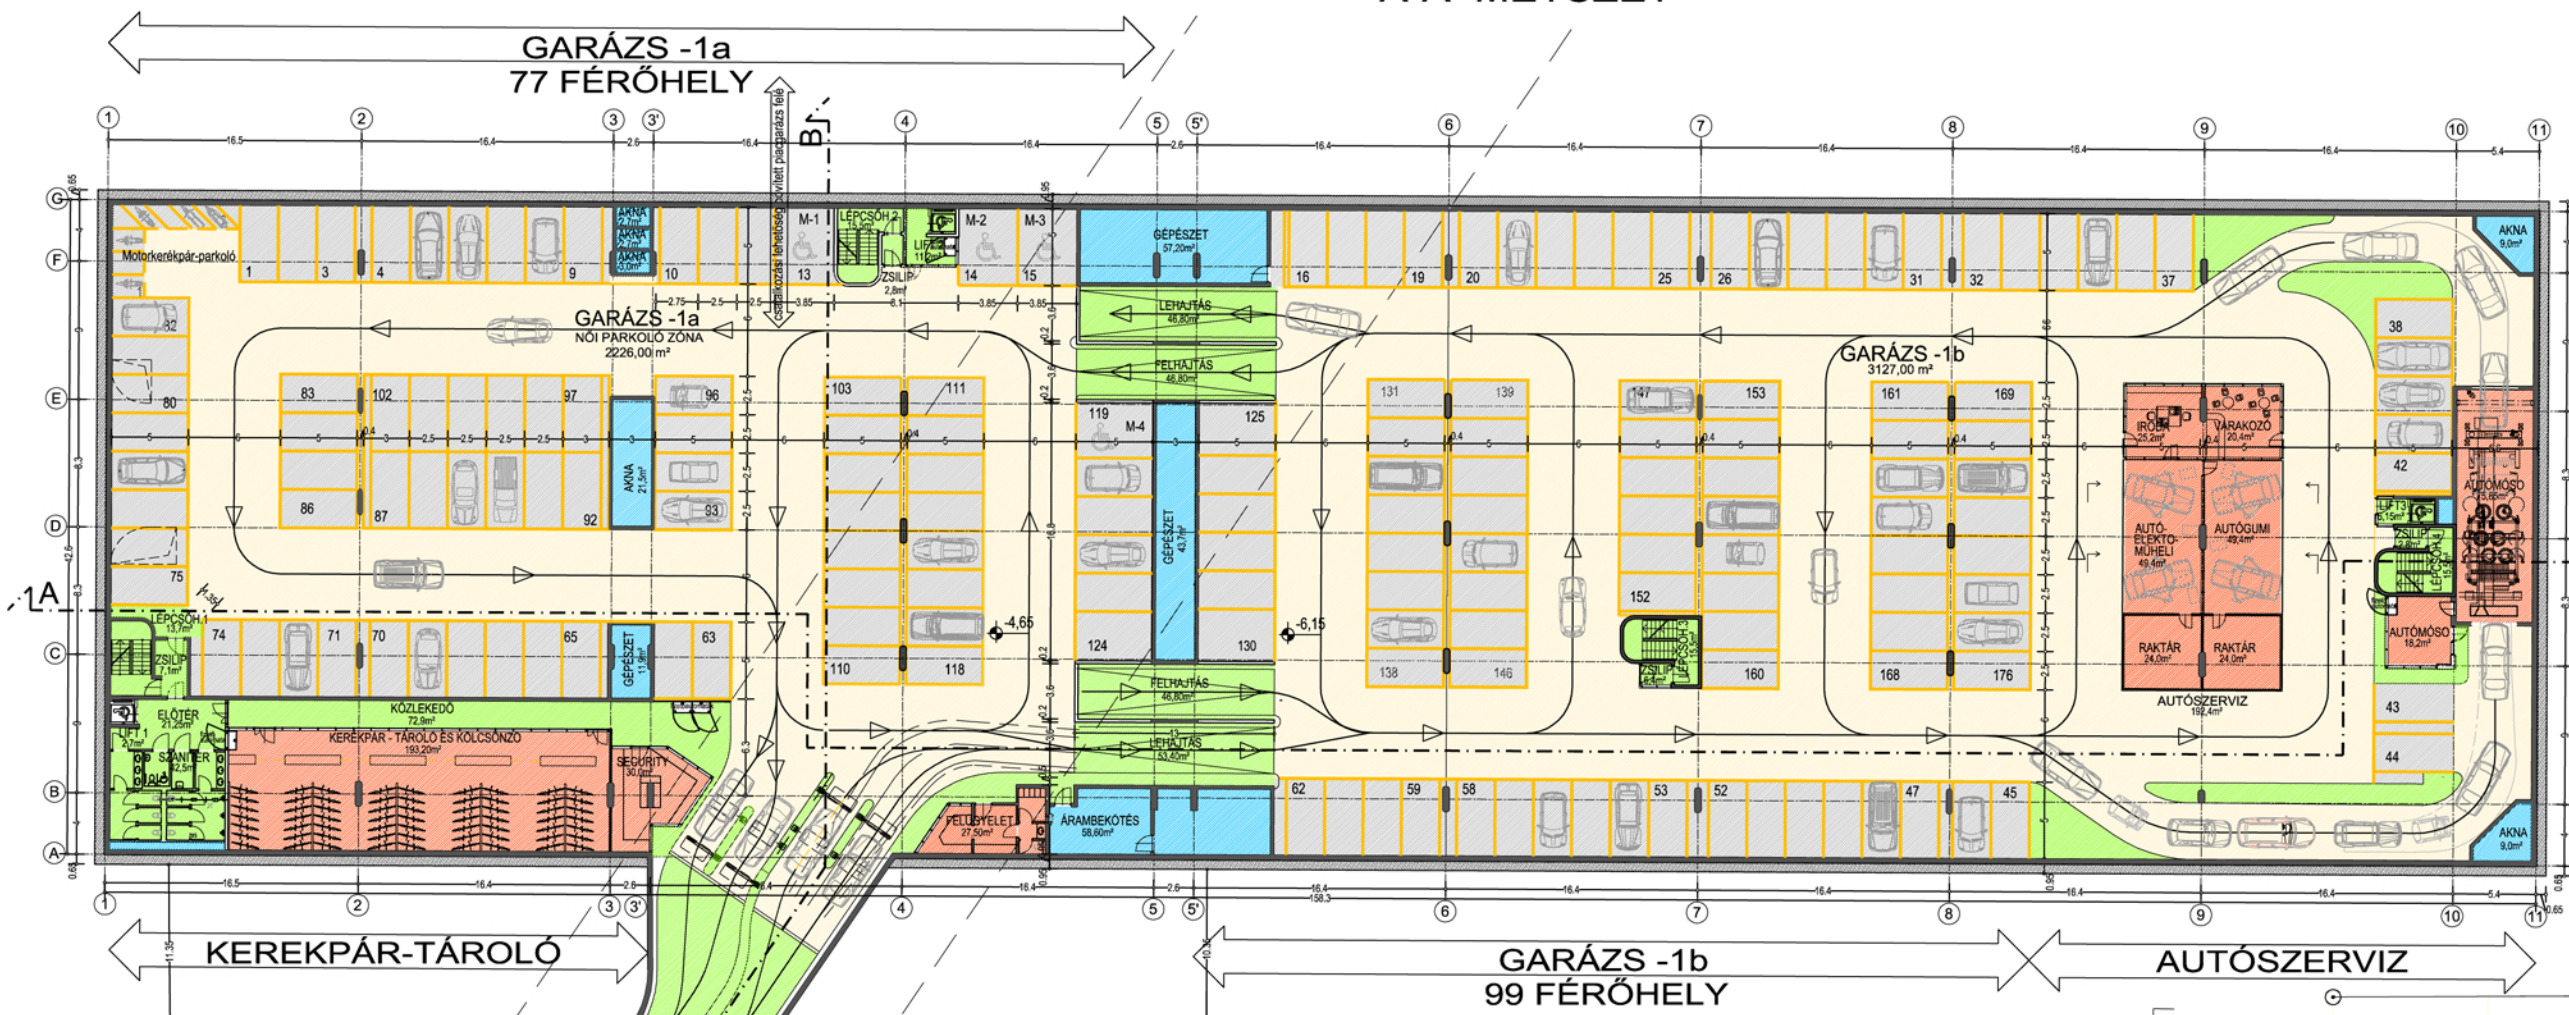

A-A METSZET

- 1. PINCESZINTI ALAPRAJZ

C-C METSZET

B-B METSZET

Újpest, Szent István tér rendezése II. ütem
mélygarázs és virágpiac tervpályázat

mélygarázs behajtószint és metszetek M 1:250

03