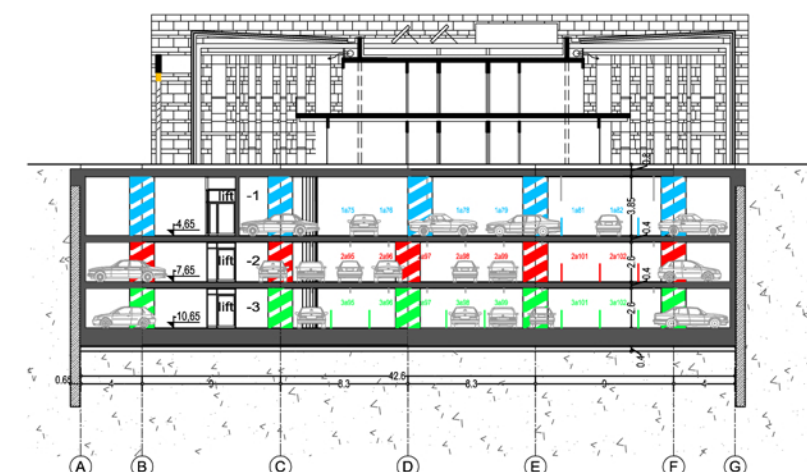

A-A METSZET

- 1. PINCESZINTI ALAPRAJZ

C-C METSZET

B-B METSZET

Újpest, Szent István tér rendezése II. ütem
mélygarázs és virágpiac tervpályázat

mélygarázs behajtószint és metszetek M 1:250

03