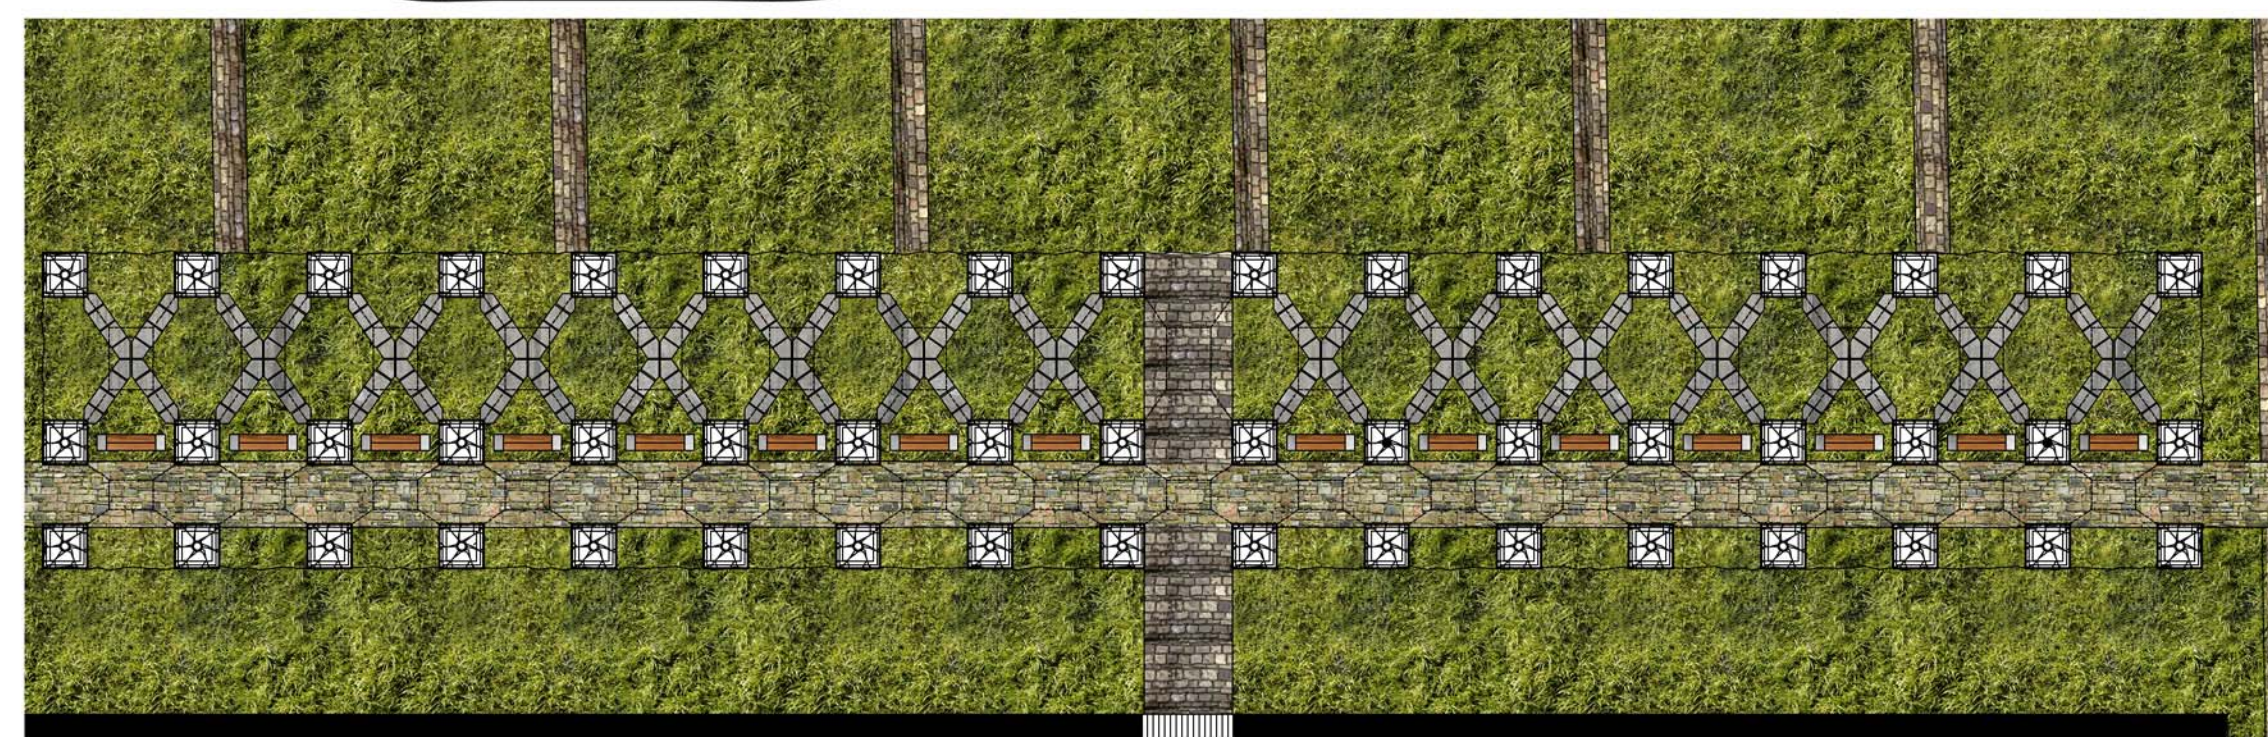

05. Városi park – Labirintus