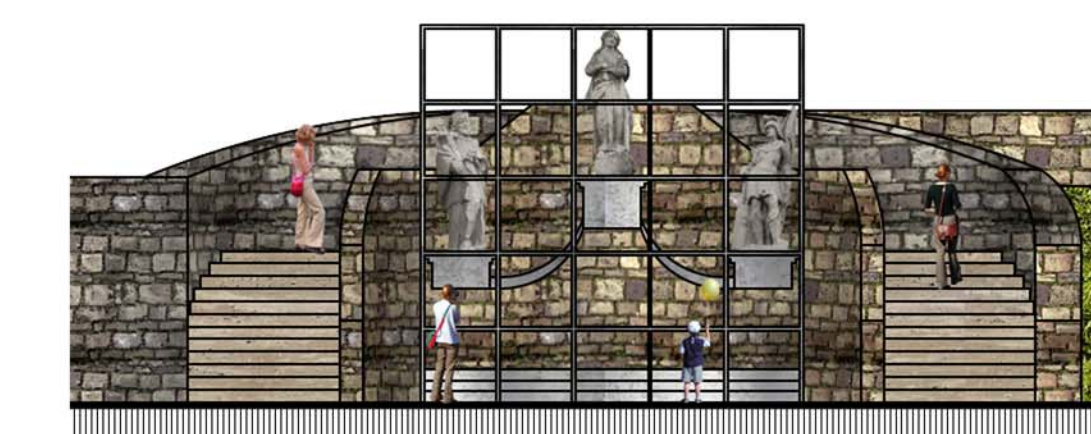

02. „Vízjáró” szökőkút

04. „Párafelhős” fényjáték + díszburkolat

03. „Jumping Jet” alagút+toporzék

01. Zöldistálló M=1:200

02. „Vízjáró” szökőkút M=1:200

03. „Jumping Jet” alagút + toporzék M=1:200

04. „Párafelhős” fényjáték + díszburkolat M=1:200

05. Városi park – Labirintus M=1:200

06. Mária-kút + díszburkolat M=1:100

07. Árusító pavilonok M=1:50

06. Mária-kút + díszburkolat

07. Árusító pavilonok

Látványelemek M=1:50, 1:100, 1:200