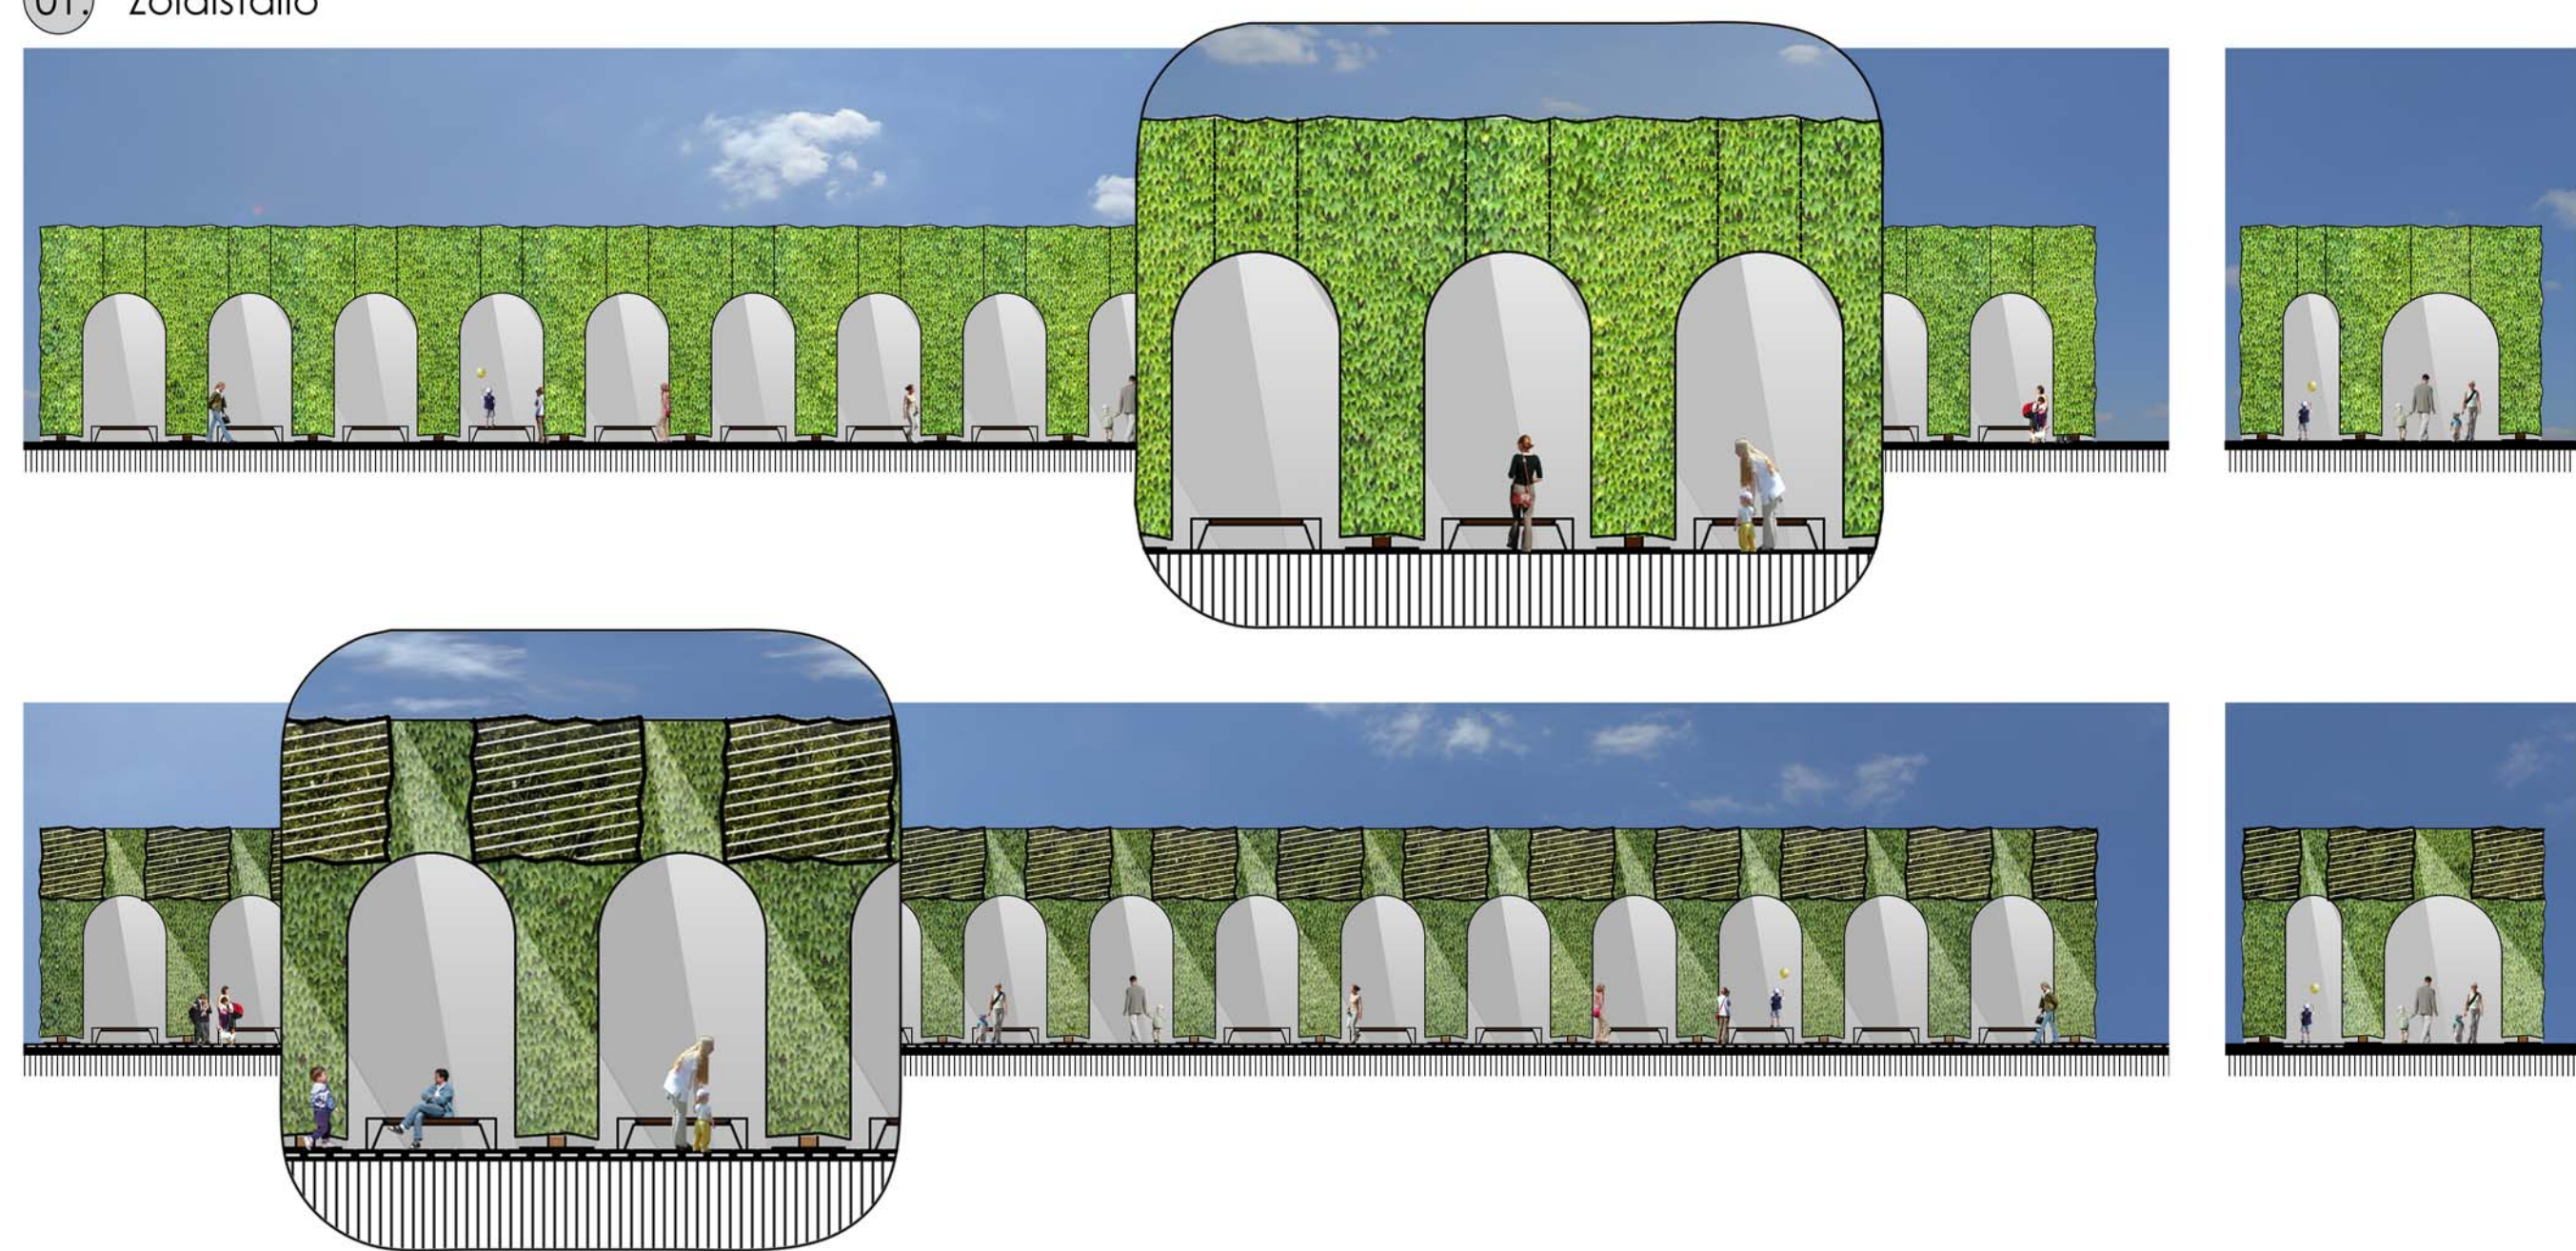

01. Zöldistálló