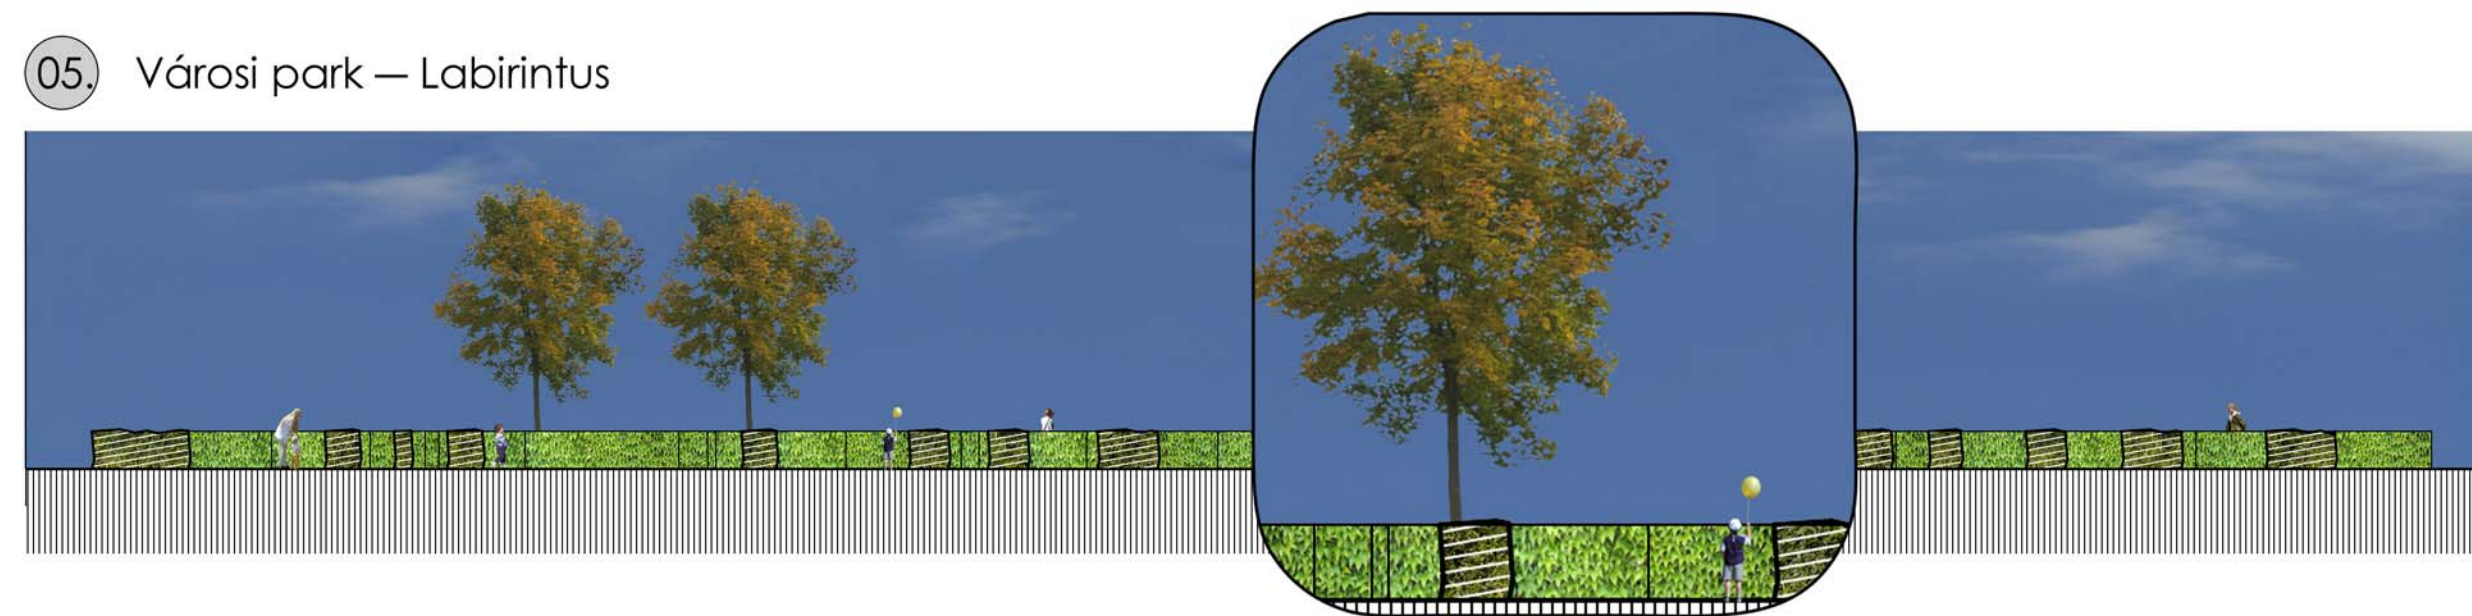

Villa Gamberaia, Settignano, Olaszország