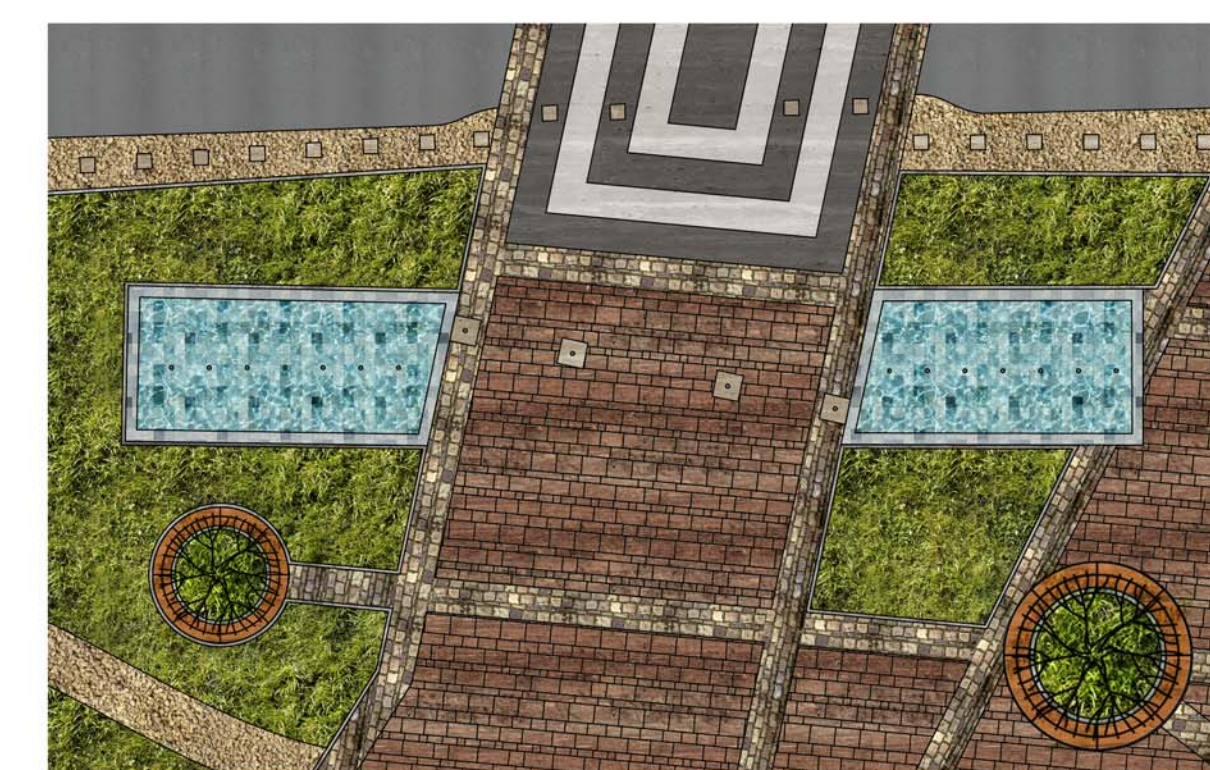

01. Zöldistálló

Villa Gamberaia, Settignano, Olaszország

Villa Gamberaia, Settignano, Olaszország

05. Városi park – Labirintus

Herrenhausen, Hanover, Németország

Vaux-le-Vicomte, Melun, Franciaország

Plopsaland, Belgium

02. „Vízjáró” szökőkút

04. „Párafelhős” fényjáték + díszburkolat

03. „Jumping Jet” alagút+toporzék

01. Zöldistálló M=1:200

02. „Vízjáró” szökőkút M=1:200

03. „Jumping Jet” alagút + toporzék M=1:200

04. „Párafelhős” fényjáték + díszburkolat M=1:200

05. Városi park – Labirintus M=1:200

06. Mária-kút + díszburkolat M=1:100

07. Árusító pavilonok M=1:50

06. Mária-kút + díszburkolat

07. Árusító pavilonok

Látványelemek M=1:50, 1:100, 1:200