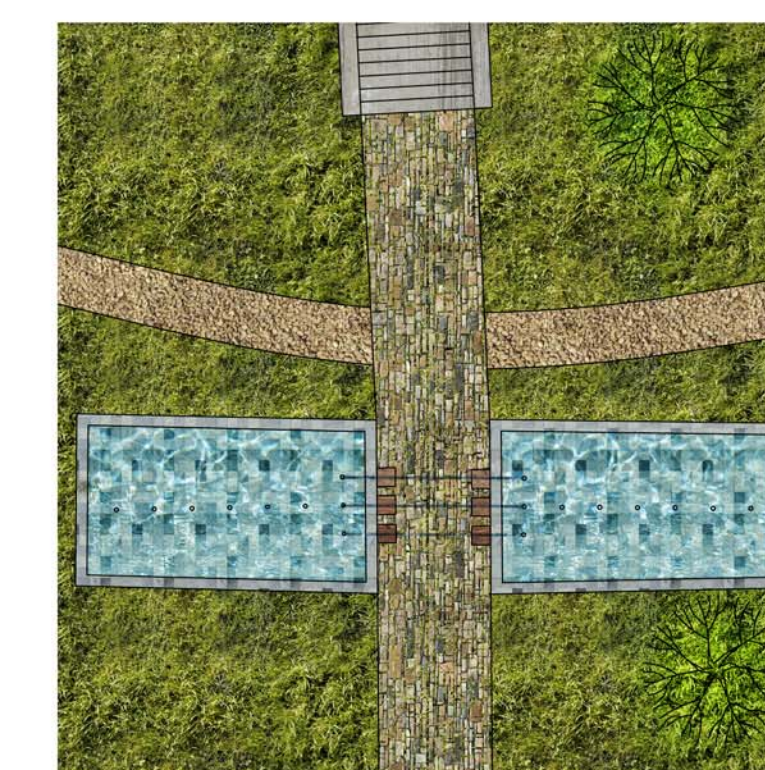

02. „Vízjáró” szökőkút

04. „Párafelhős” fényjáték + díszburkolat

03. „Jumping Jet” alagút+toporzék

01. Zöldistálló M=1:200

02. „Vízjáró” szökőkút M=1:200

03. „Jumping Jet” alagút + toporzék M=1:200

04. „Párafelhős” fényjáték + díszburkolat M=1:200

05. Városi park – Labirintus M=1:200

06. Mária-kút + díszburkolat M=1:100

07. Árusító pavilonok M=1:50

06. Mária-kút + díszburkolat

07. Árusító pavilonok

Látványelemek M=1:50, 1:100, 1:200