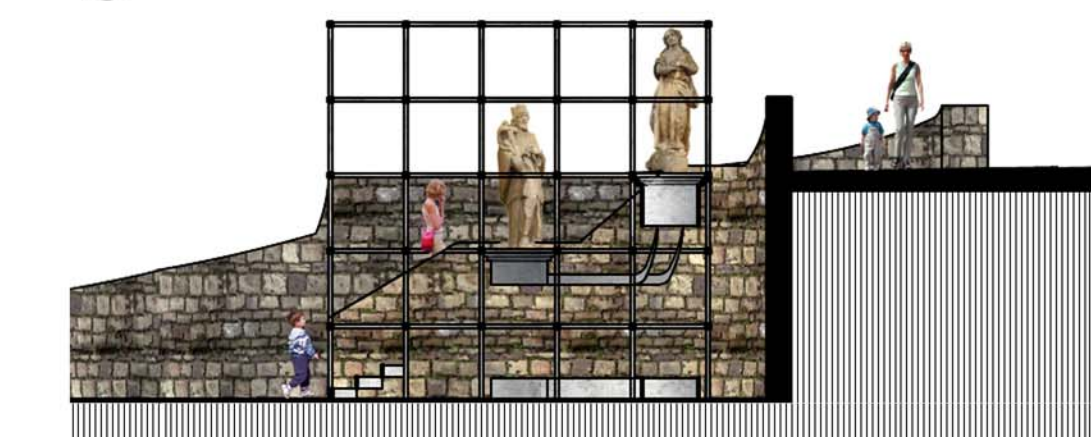

03. „Jumping Jet” alagút + toporzék M=1:200

04. „Párafelhős” fényjáték + díszburkolat M=1:200

05. Városi park – Labirintus M=1:200

06. Mária-kút + díszburkolat