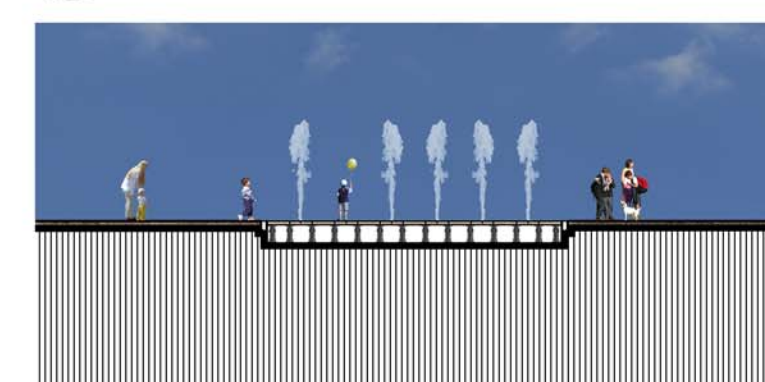

02. „Vízjáró” szökőkút

04. „Párafelhős” fényjáték + díszburkolat

03. „Jumping Jet” alagút+toporzék

01. Zöldistálló M=1:200

02. „Vízjáró” szökőkút M=1:200

03. „Jumping Jet” alagút + toporzék M=1:200

04. „Párafelhős” fényjáték + díszburkolat M=1:200