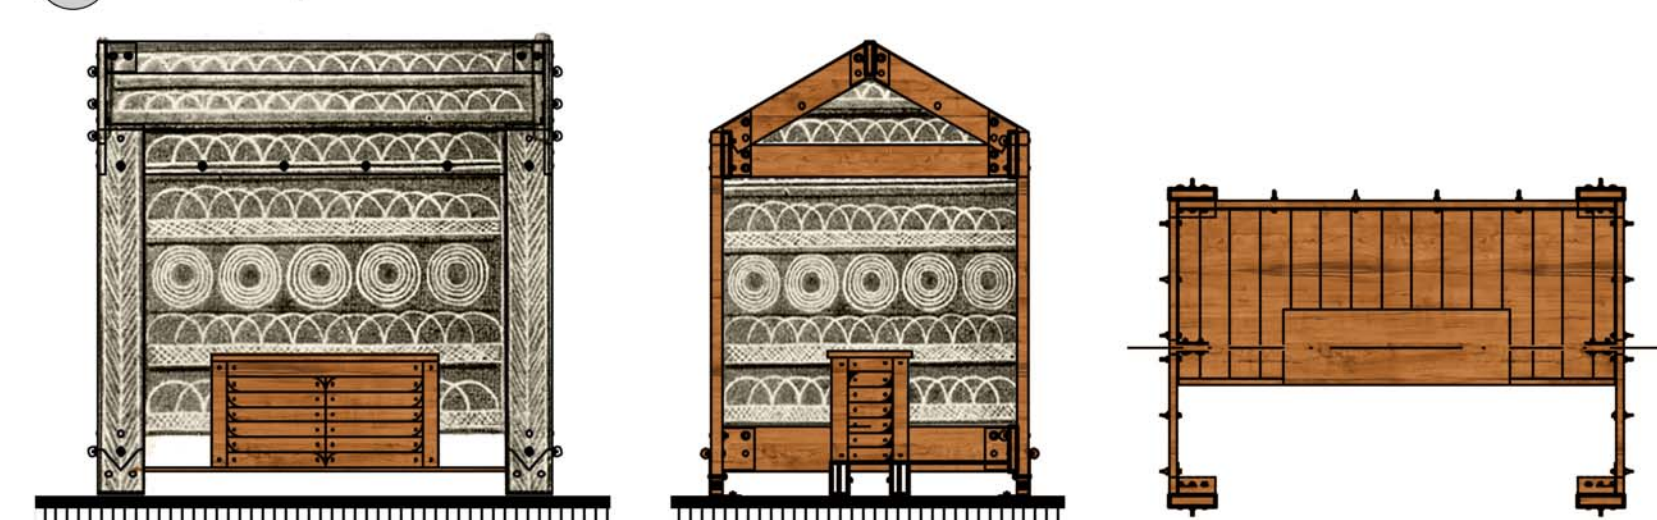

05. Városi park – Labirintus M=1:200

06. Mária-kút + díszburkolat M=1:100

07. Árusító pavilonok M=1:50

06. Mária-kút + díszburkolat

07. Árusító pavilonok

Látványelemek M=1:50, 1:100, 1:200