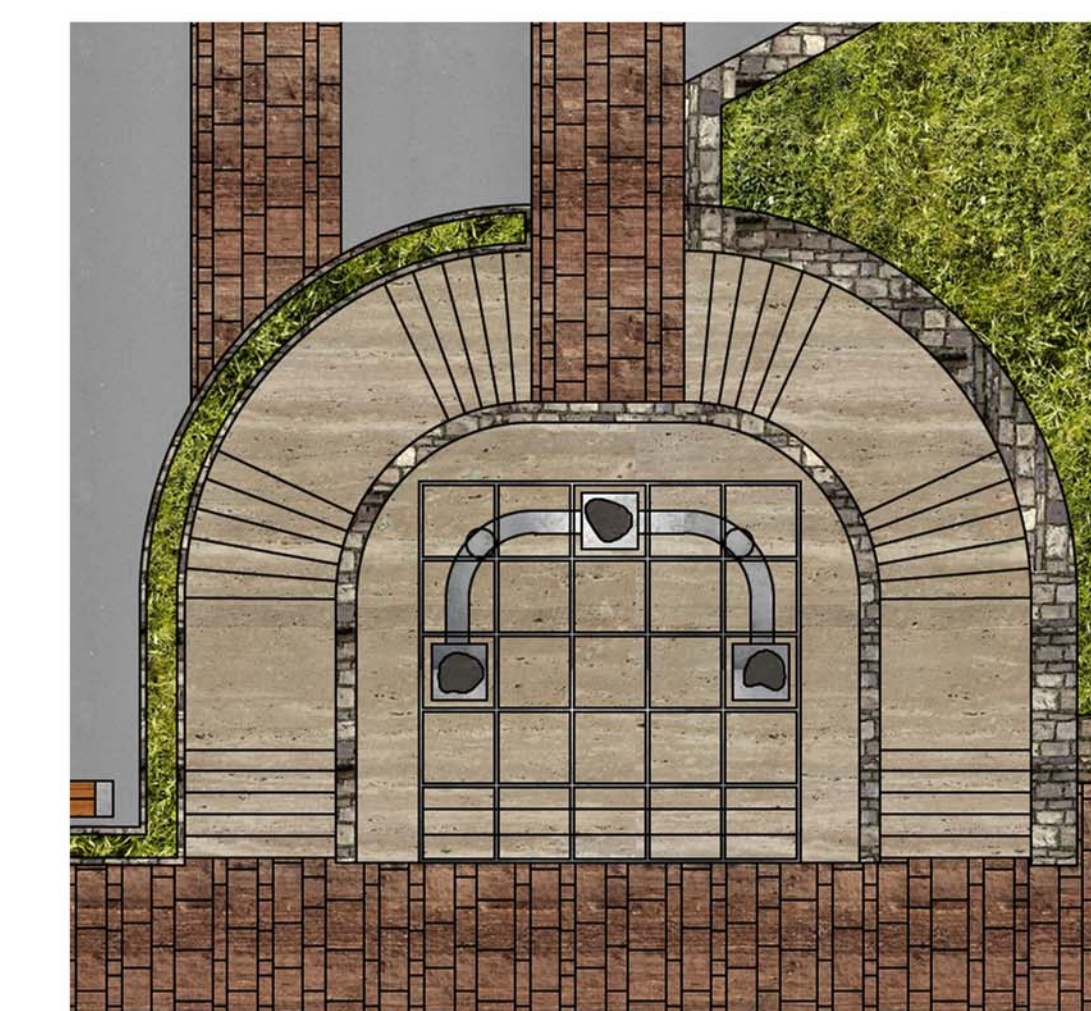

02. „Vízjáró” szökőkút

04. „Párafelhős” fényjáték + díszburkolat

03. „Jumping Jet” alagút+toporzék

01. Zöldistálló M=1:200

02. „Vízjáró” szökőkút M=1:200

03. „Jumping Jet” alagút + toporzék M=1:200

04. „Párafelhős” fényjáték + díszburkolat M=1:200

05. Városi park – Labirintus M=1:200

06. Mária-kút + díszburkolat M=1:100

07. Árusító pavilonok M=1:50

06. Mária-kút + díszburkolat

07. Árusító pavilonok

Látványelemek M=1:50, 1:100, 1:200