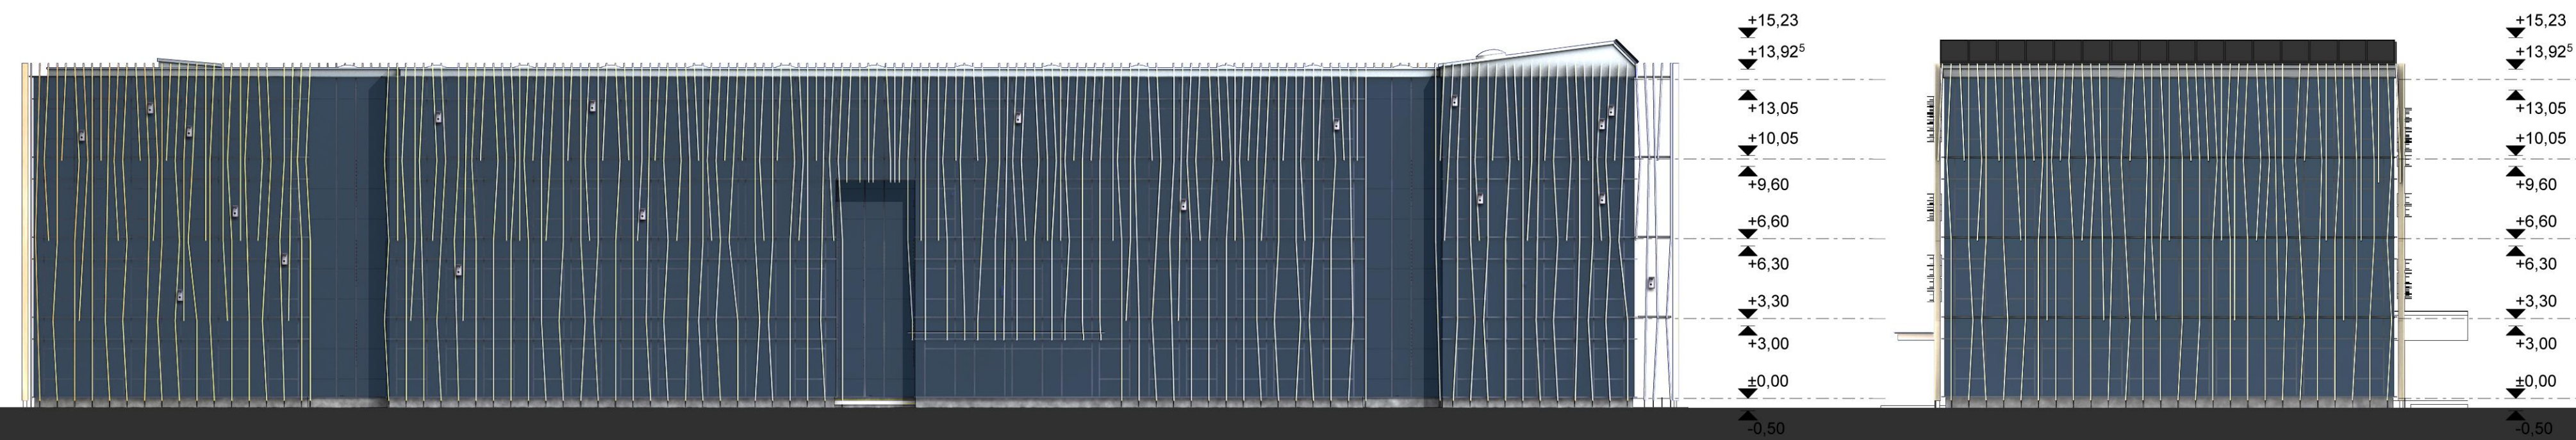

KÉLETI HOMLOKZAT M1:200

ÉSZAKI HOMLOKZAT M1:200

NYUGATI HOMLOKZAT M1:200

DÉLI HOMLOKZAT M1:200

B U D A Ö R S
 HERMAN OTTÓ ÁLTALÁNOS ISKOLA
 ÉMELETRÁÉPÍTÉSSEL TÖRTÉNŐ
 BŐVÍTÉSE, ÁTALAKÍTÁSA
 ÉPÍTÉSZETI TERVPÁLYÁZAT