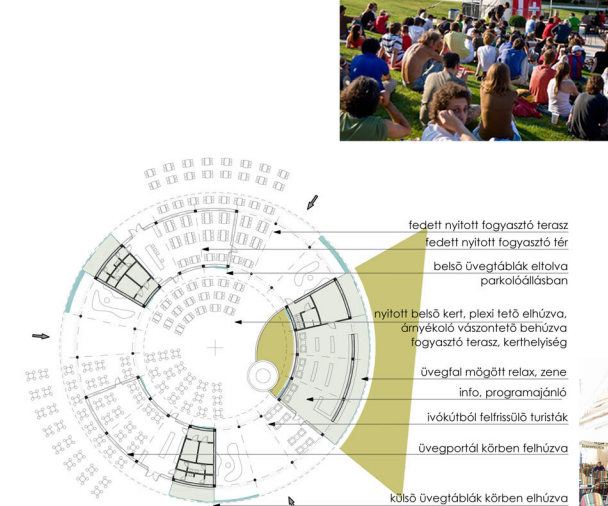

ÜZEMELÉSI VARIÁCIÓK M 1:400