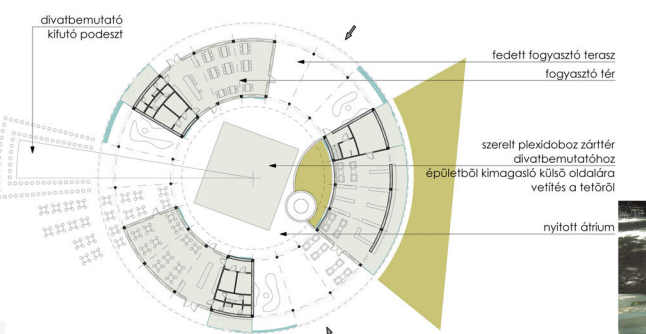

PINCE ALAPRAJZ M 1:200

ÜZEMELÉSI VARIÁCIÓK M 1:400

NYÁR

ŐSZ

TÉL

TAVASZ

1. ALAPHÉLYZET, HÁROM ONÁLLÓ FUNKCIONÁLIS ZÁRT EGYSÉG, NYITOTT, HASZNOSÍTHATÓ KÖZTES TEREKSEL, AZ ÁTRIUMOT AZ EGYSÉGEK HASZNOSÍTHATJÁK, KIÜLÖ TERASZKÉNT, KIÁLLÍTÓ TÉRKÉNT EREDETI HOMLOKZATOKKAL, KIVÉVE A 2. EGYSÉG ÚJ ÜVEGFAL

NYÁR

3. ALAPHÉLYZET + ÁTRIUM ZÁRT TEREM (TÉLKERT) ONÁLLÓ PROGRAM, IGY NÉGY ONÁLLÓ FUNKCIONÁLIS EGYSÉG, ÜVEGFALAK BETOLVA, VÁSZNÁRNYÉKOLÓ, (TÉLENI) ÜVEG(PLEXI)TETŐ BEHÚZVA, AZ ÁTRIUM AKUSZTIKAILAG VÉDETT A KÜLSŐ HATÁSOKTÓL ZENE DÉLÜDÖBEN, VAGY PERFORMANCE

TÉL

2

Építészeti tervek a Gomba épületéről és közvetlen környezetéről m = 1:200

A Móricz Zsigmond körteri műemléki védettségű Gomba épületének építészeti és hasznosítási ötletpályázata