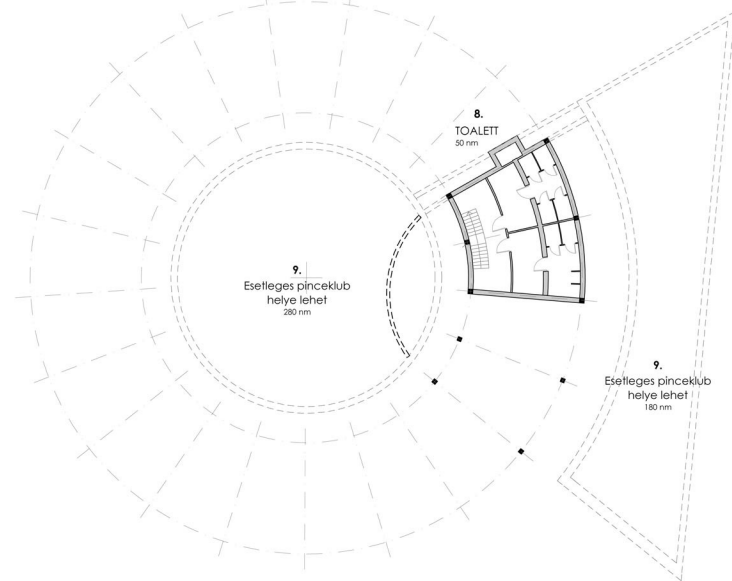

PINCE ALAPRAJZ M 1:200