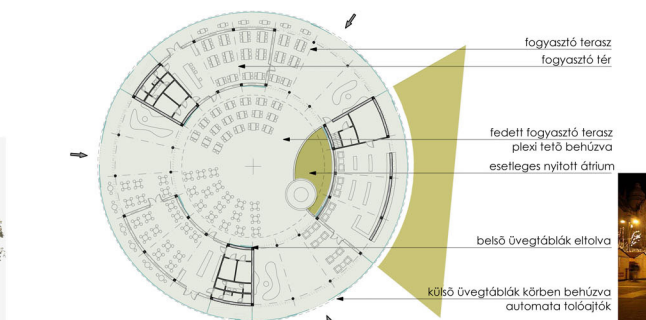

TÉL

TAVASZ

1. ALAPHÉLYZET, HÁROM ONÁLLÓ FUNKCIONÁLIS ZÁRT EGYSÉG, NYITOTT, HASZNOSÍTHATÓ KÖZTES TEREKSEL, AZ ÁTRIUMOT AZ EGYSÉGEK HASZNOSÍTHATJÁK, KIÜLÖ TERASZKÉNT, KIÁLLÍTÓ TÉRKÉNT EREDETI HOMLOKZATOKKAL, KIVÉVE A 2. EGYSÉG ÚJ ÜVEGFAL

NYÁR

3. ALAPHÉLYZET + ÁTRIUM ZÁRT TEREM (TÉLKERT) ONÁLLÓ PROGRAM, IGY NÉGY ONÁLLÓ FUNKCIONÁLIS EGYSÉG, ÜVEGFALAK BETOLVA, VÁSZNÁRNYÉKOLÓ, (TÉLENI) ÜVEG(PLEXI)TETŐ BEHÚZVA, AZ ÁTRIUM AKUSZTIKAILAG VÉDETT A KÜLSŐ HATÁSOKTÓL ZENE DÉLÜDÖBEN, VAGY PERFORMANCE

TÉL