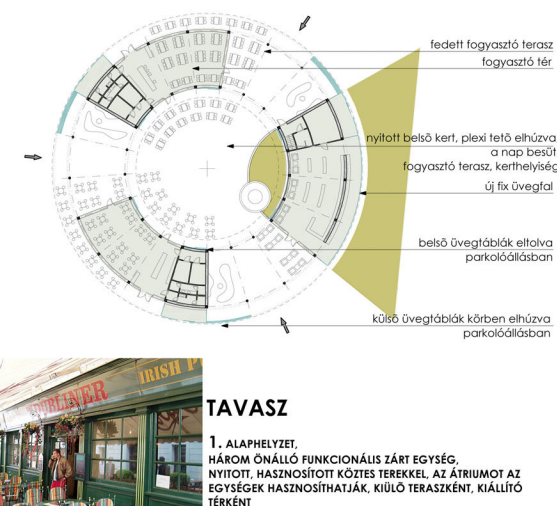

ÜZEMELÉSI VARIÁCIÓK M 1:400