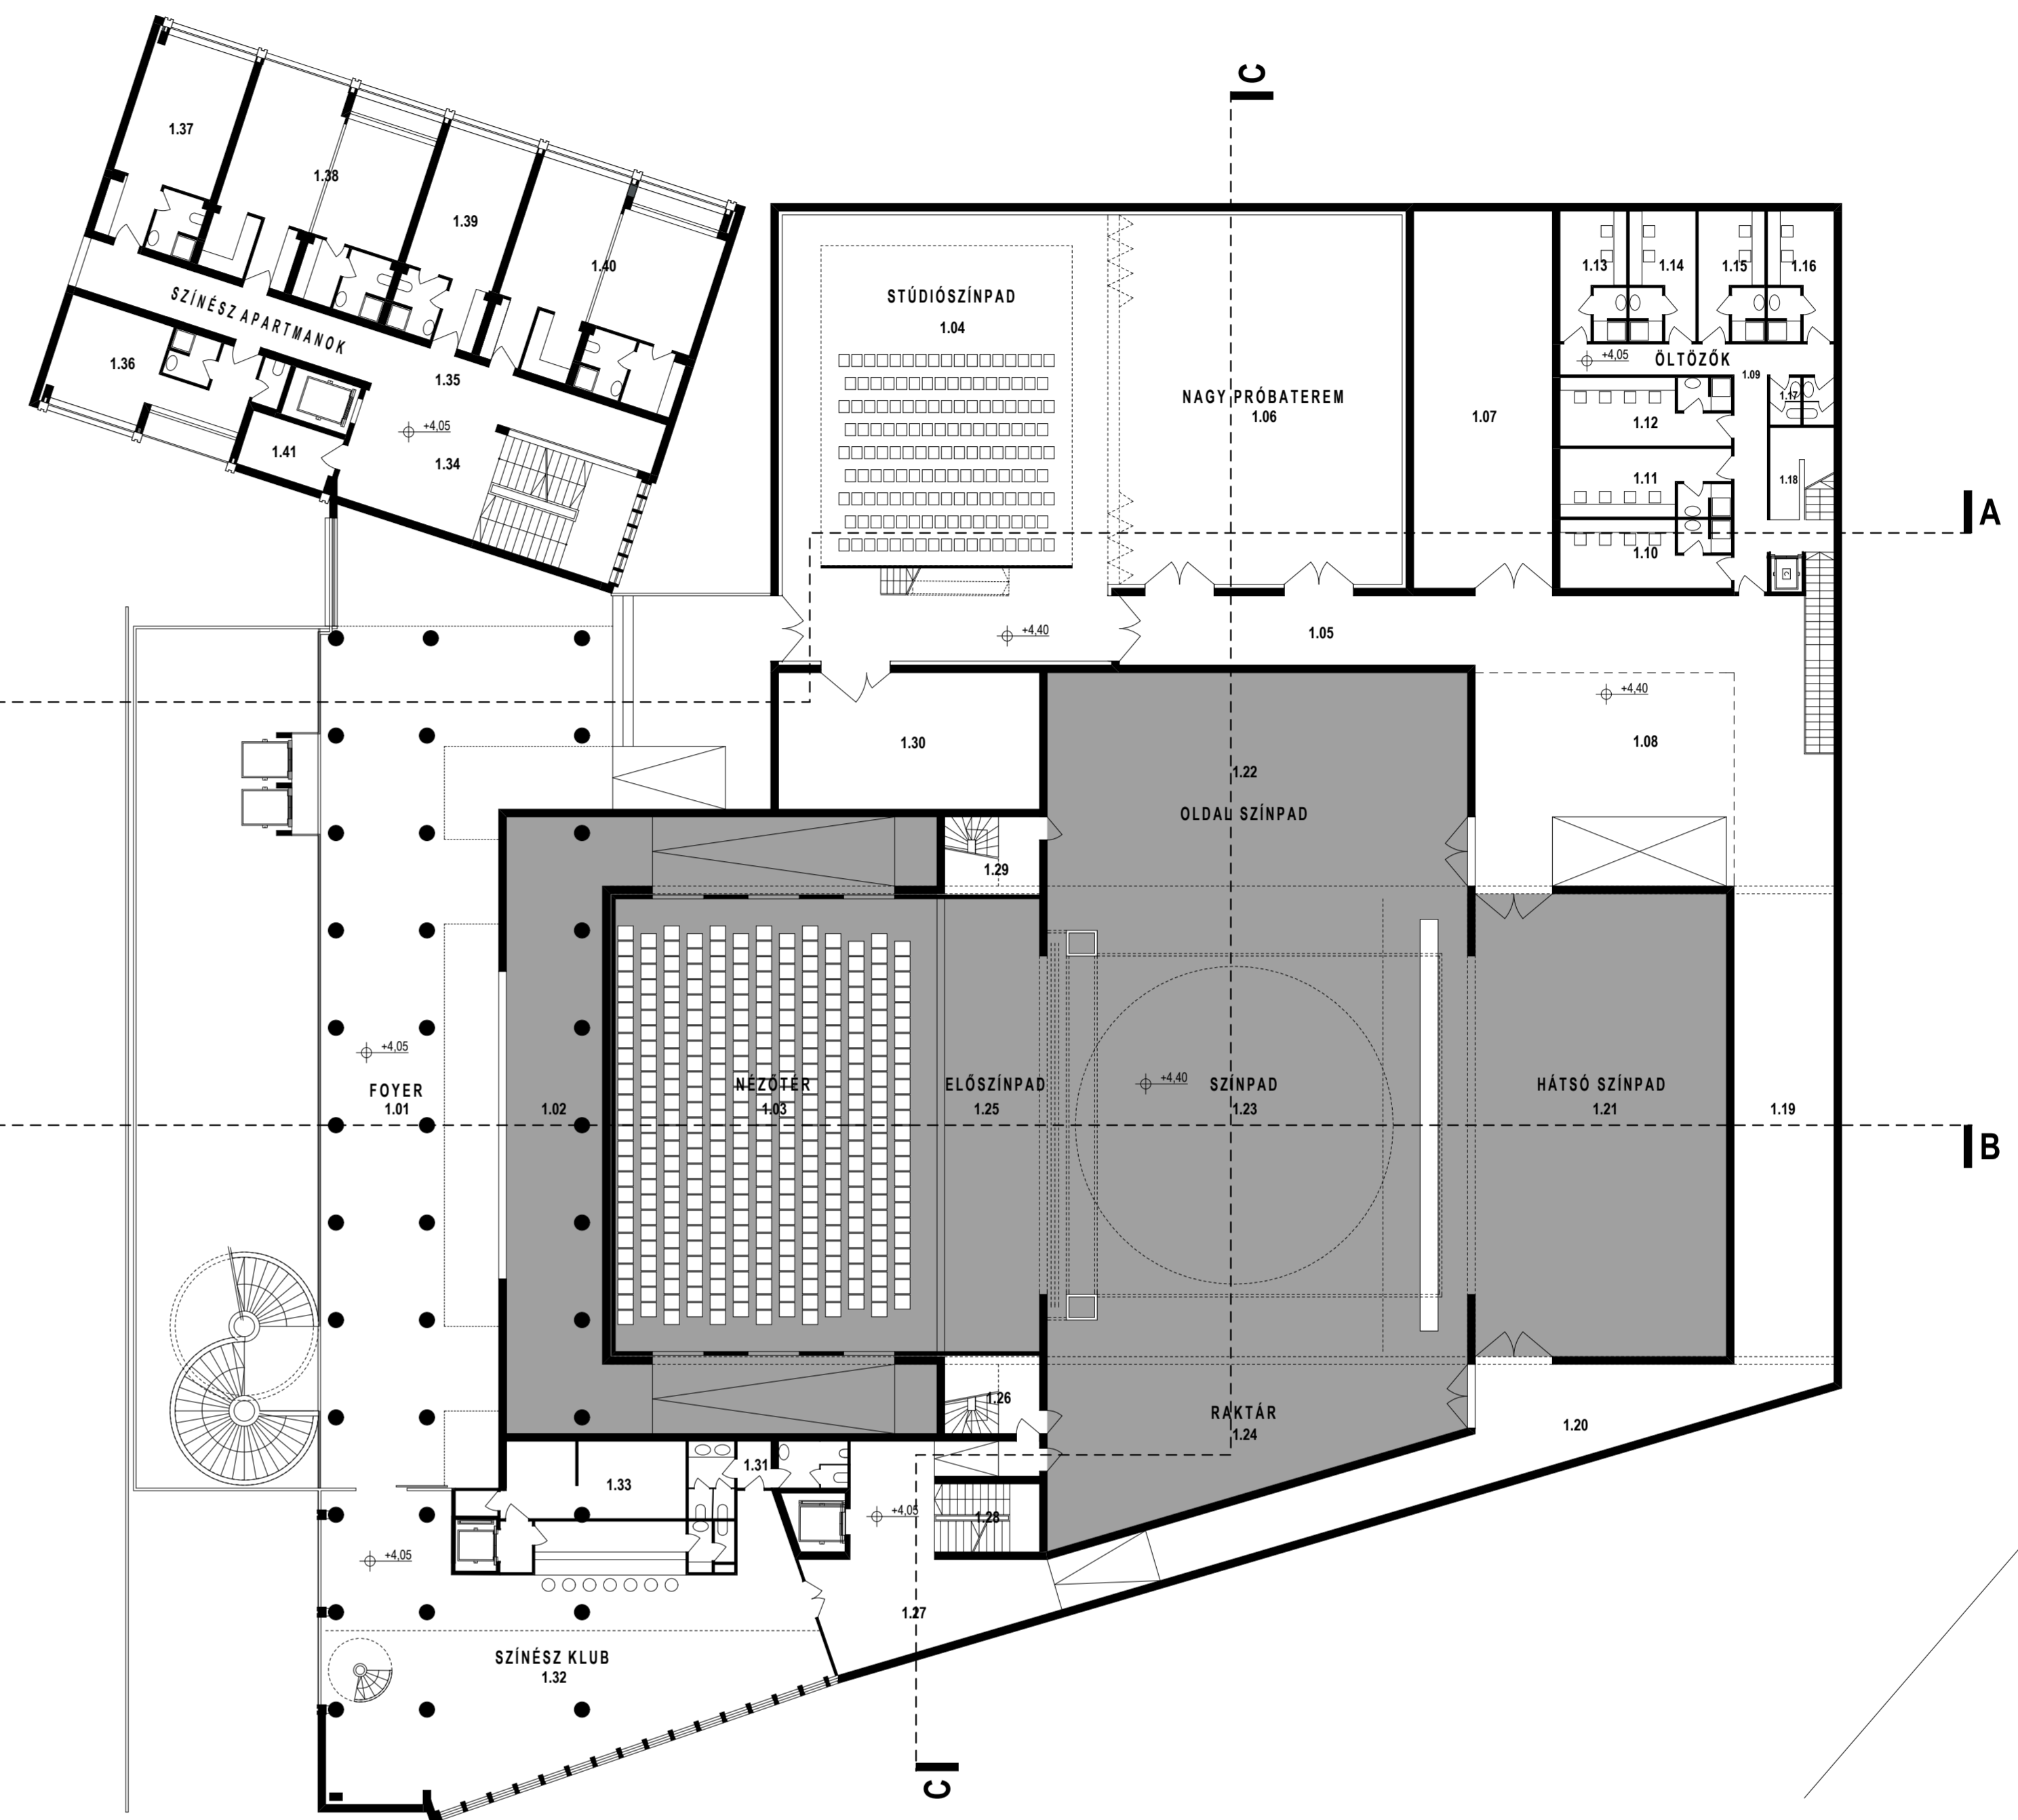

1. EMELET

1.01	Foyer	350
1.02	Közlekedő	160,69
1.03	Nézőter	280,26
1.04	Stúdiószínpad	246,1
1.05	Közlekedő	37,49
1.06	Nagy próbaterem	169,02
1.07	Tároló	89,65
1.08	Manipulációs tér	151,38
1.09	Közlekedő	25,7
1.10	Öltöző	17,88
1.11	Öltöző	17,88
1.12	Öltöző	17,88
1.13	Öltöző	13,22
1.14	Öltöző	13,22
1.15	Öltöző	13,22
1.16	Öltöző	13,22
1.17	WC	4,87
1.18	Lépcső	19,57
1.19	Közlekedő	70,42
1.20	Kellékraktár	38,73
1.21	Hátsószínpad	177
1.22	Oldalszínpad	156,51
1.23	Színpad	296,2
1.24	Színpad k. rakt.	80,29
1.25	Előszínpad	70,84
1.26	Lépcső	11,32
1.27	Közlekedő	86,69
1.28	Lépcső	10,87
1.29	Lépcső	11,28
1.30	Tároló	54,22
1.31	WC	13,5
1.32	Színész klub	163,05
1.33	Színész büfé	46,6
		2928,57

APARTMANHÁZ EMELET

1.34	Lépcsőház	48,7
1.35	Közlekedő	47,29
1.36	Színész apartman	28,92
1.37	Színész apartman	32,57
1.38	Színész apartman	56,98
1.39	Színész apartman	29,27
1.40	Színész apartman	59,87
1.41	Tároló	7,99
		311,59

1. EMELETI ALAPRAJZ M 1:200

C-C METSZET M 1:200

DÉLI HOMLOKZAT M 1:200