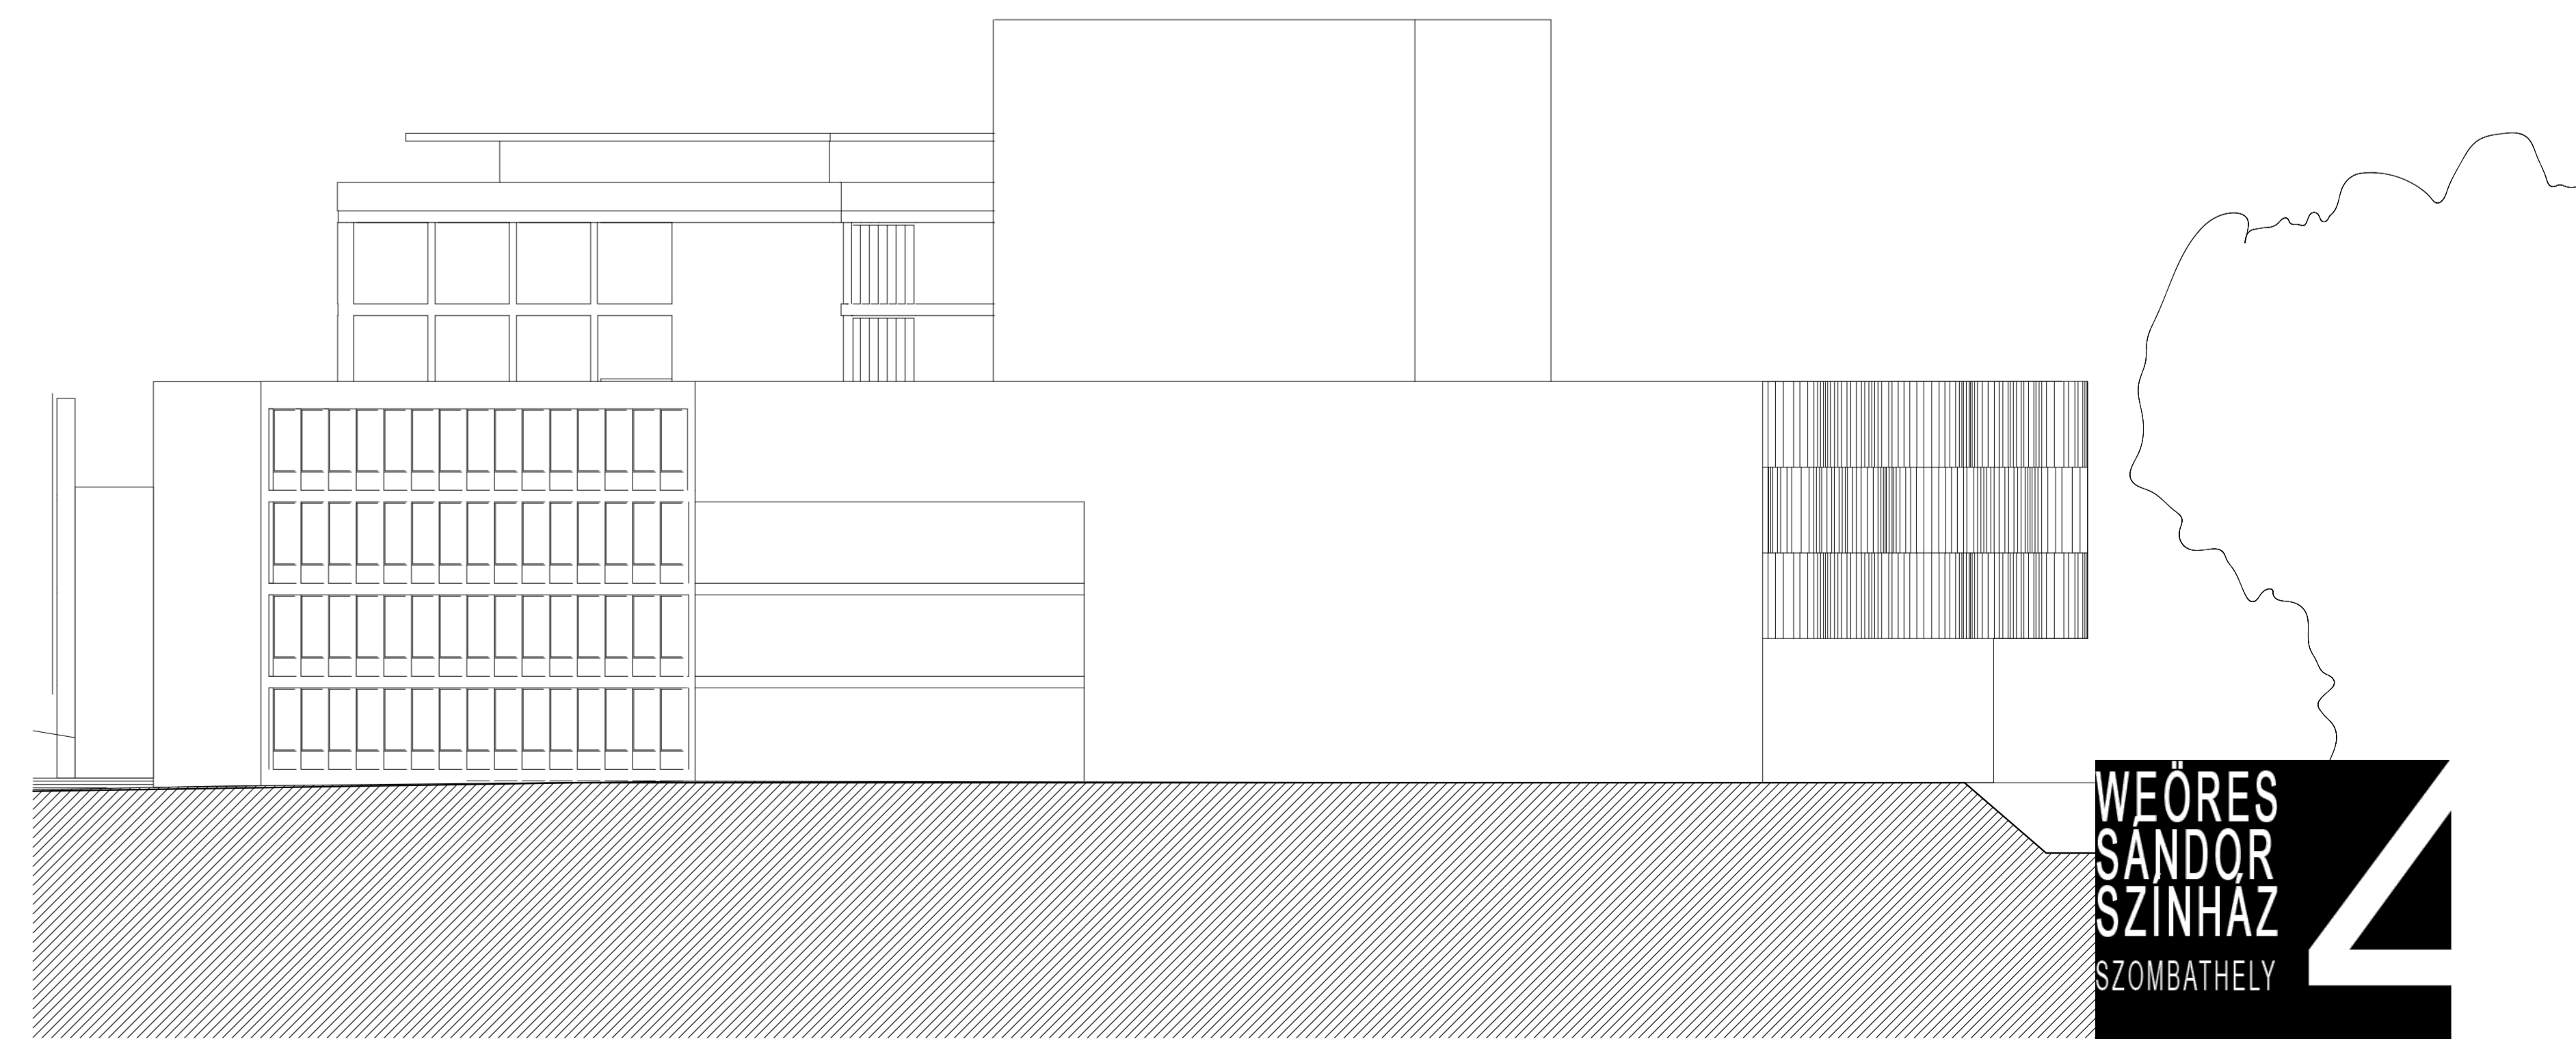

1. EMELET

1.01	Foyer	350
1.02	Közlekedő	160,69
1.03	Nézőter	280,26
1.04	Stúdiószínpad	246,1
1.05	Közlekedő	37,49
1.06	Nagy próbaterem	169,02
1.07	Tároló	89,65
1.08	Manipulációs tér	151,38
1.09	Közlekedő	25,7
1.10	Öltöző	17,88
1.11	Öltöző	17,88
1.12	Öltöző	17,88
1.13	Öltöző	13,22
1.14	Öltöző	13,22
1.15	Öltöző	13,22
1.16	Öltöző	13,22
1.17	WC	4,87
1.18	Lépcső	19,57
1.19	Közlekedő	70,42
1.20	Kellékraktár	38,73
1.21	Hátsószínpad	177
1.22	Oldalszínpad	156,51
1.23	Színpad	296,2
1.24	Színpad k. rakt.	80,29
1.25	Előszínpad	70,84
1.26	Lépcső	11,32
1.27	Közlekedő	86,69
1.28	Lépcső	10,87
1.29	Lépcső	11,28
1.30	Tároló	54,22
1.31	WC	13,5
1.32	Színész klub	163,05
1.33	Színész büfé	46,6
		2928,57

APARTMANHÁZ EMELET

1.34	Lépcsőház	48,7
1.35	Közlekedő	47,29
1.36	Színész apartman	28,92
1.37	Színész apartman	32,57
1.38	Színész apartman	56,98
1.39	Színész apartman	29,27
1.40	Színész apartman	59,87
1.41	Tároló	7,99
		311,59

1. EMELETI ALAPRAJZ M 1:200

C-C METSZET M 1:200

DÉLI HOMLOKZAT M 1:200