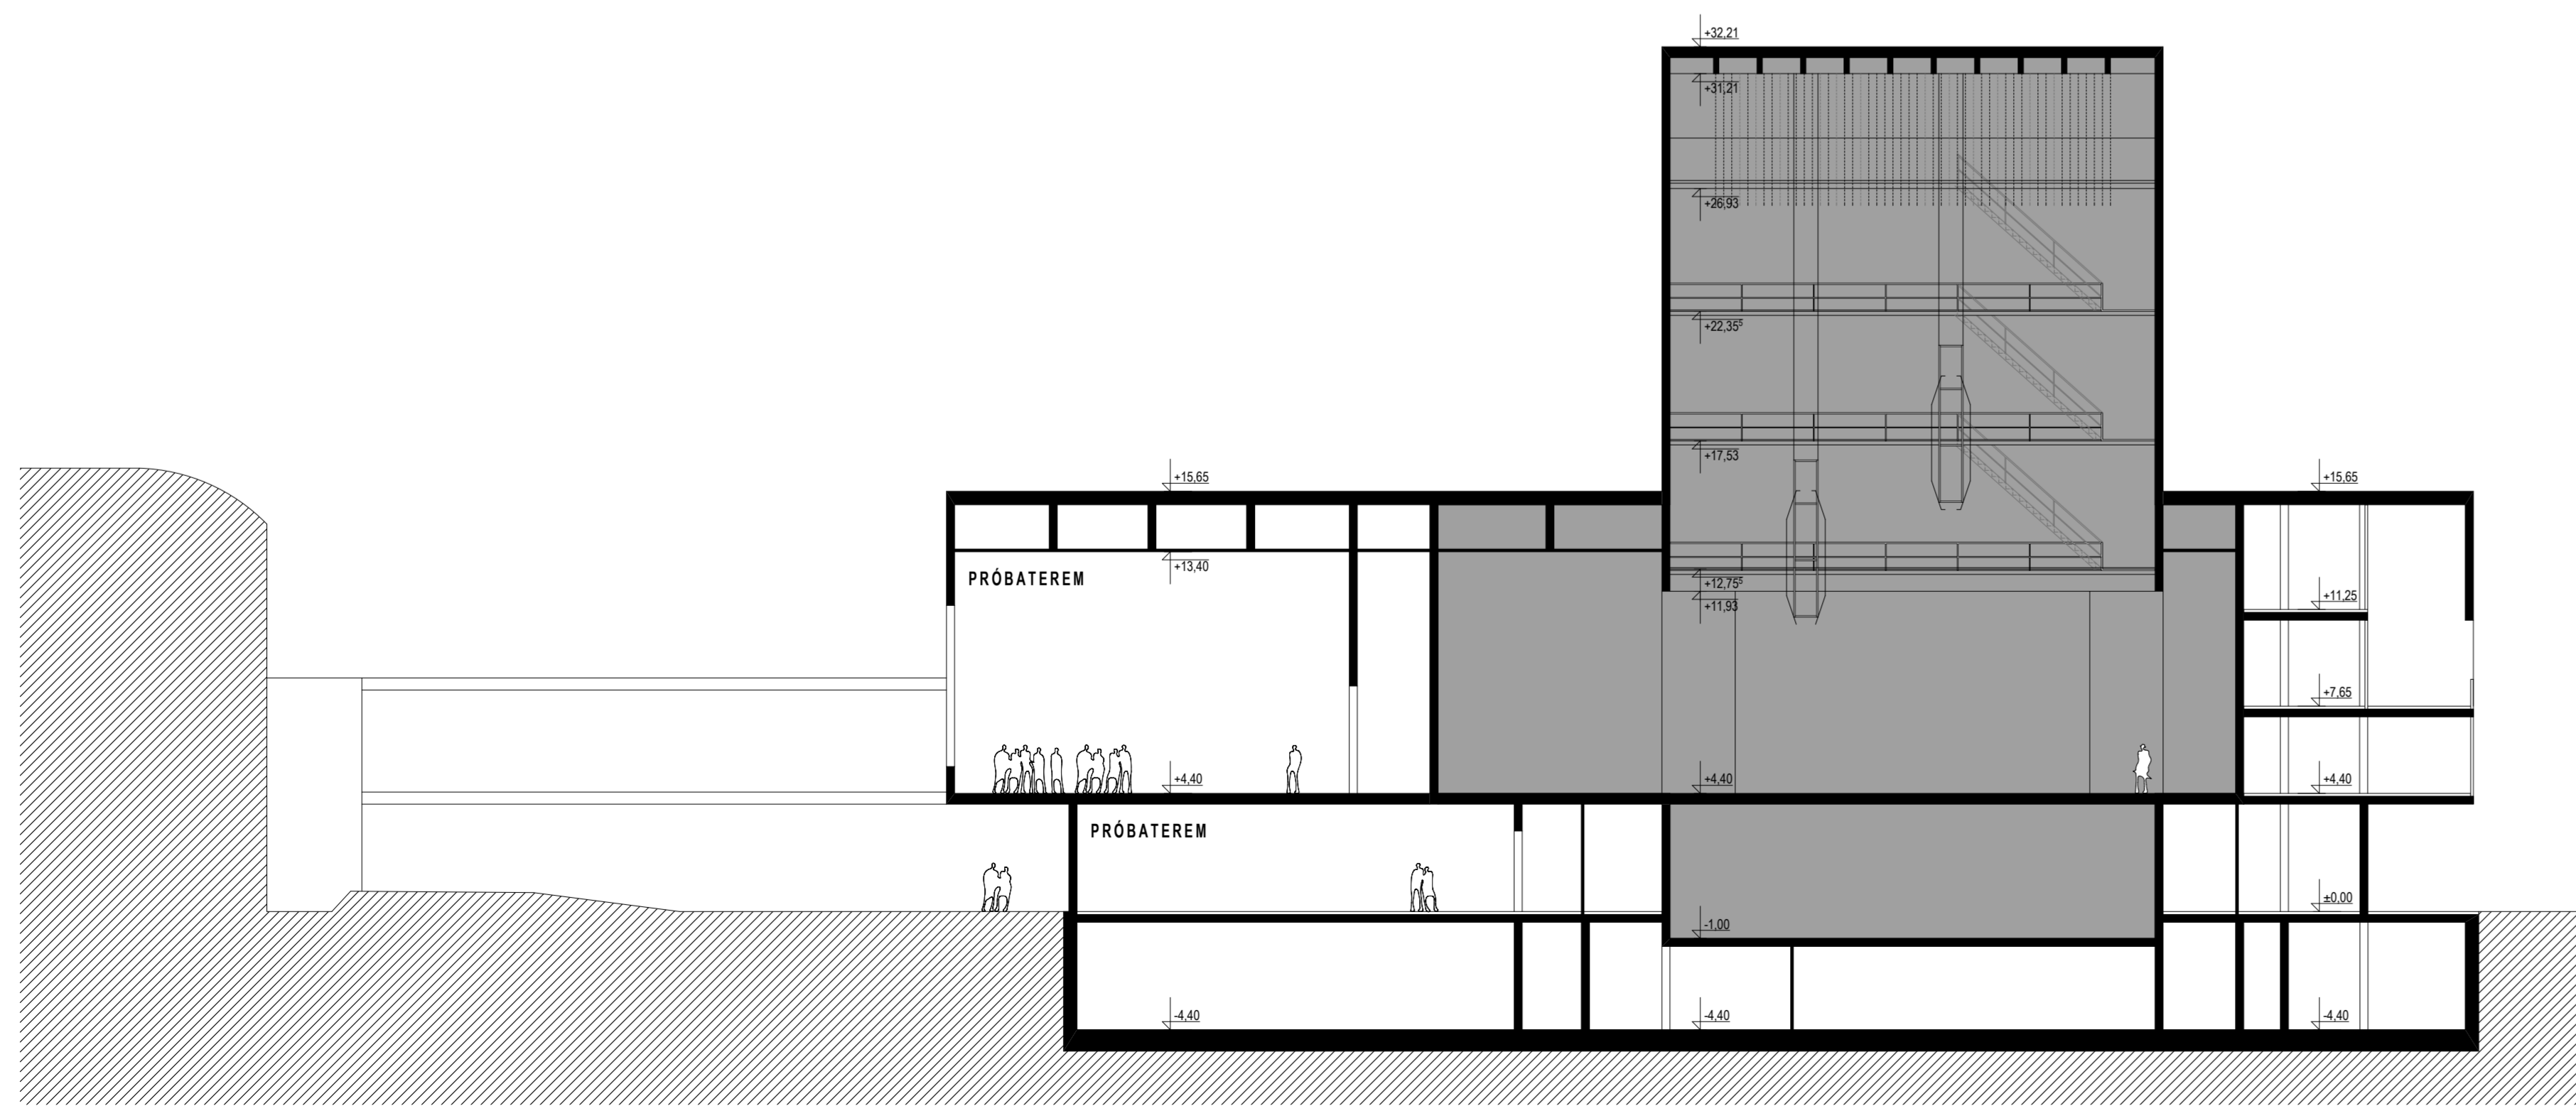

1. EMELET

1.01	Foyer	350
1.02	Közlekedő	160,69
1.03	Nézőter	280,26
1.04	Stúdiószínpad	246,1
1.05	Közlekedő	37,49
1.06	Nagy próbaterem	169,02
1.07	Tároló	89,65
1.08	Manipulációs tér	151,38
1.09	Közlekedő	25,7
1.10	Öltöző	17,88
1.11	Öltöző	17,88
1.12	Öltöző	17,88
1.13	Öltöző	13,22
1.14	Öltöző	13,22
1.15	Öltöző	13,22
1.16	Öltöző	13,22
1.17	WC	4,87
1.18	Lépcső	19,57
1.19	Közlekedő	70,42
1.20	Kellékraktár	38,73
1.21	Hátsószínpad	177
1.22	Oldalszínpad	156,51
1.23	Színpad	296,2
1.24	Színpad k. rakt.	80,29
1.25	Előszínpad	70,84
1.26	Lépcső	11,32
1.27	Közlekedő	86,69
1.28	Lépcső	10,87
1.29	Lépcső	11,28
1.30	Tároló	54,22
1.31	WC	13,5
1.32	Színész klub	163,05
1.33	Színész büfé	46,6
		2928,57

APARTMANHÁZ EMELET

1.34	Lépcsőház	48,7
1.35	Közlekedő	47,29
1.36	Színész apartman	28,92
1.37	Színész apartman	32,57
1.38	Színész apartman	56,98
1.39	Színész apartman	29,27
1.40	Színész apartman	59,87
1.41	Tároló	7,99
		311,59

1. EMELETI ALAPRAJZ M 1:200

C-C METSZET M 1:200

DÉLI HOMLOKZAT M 1:200