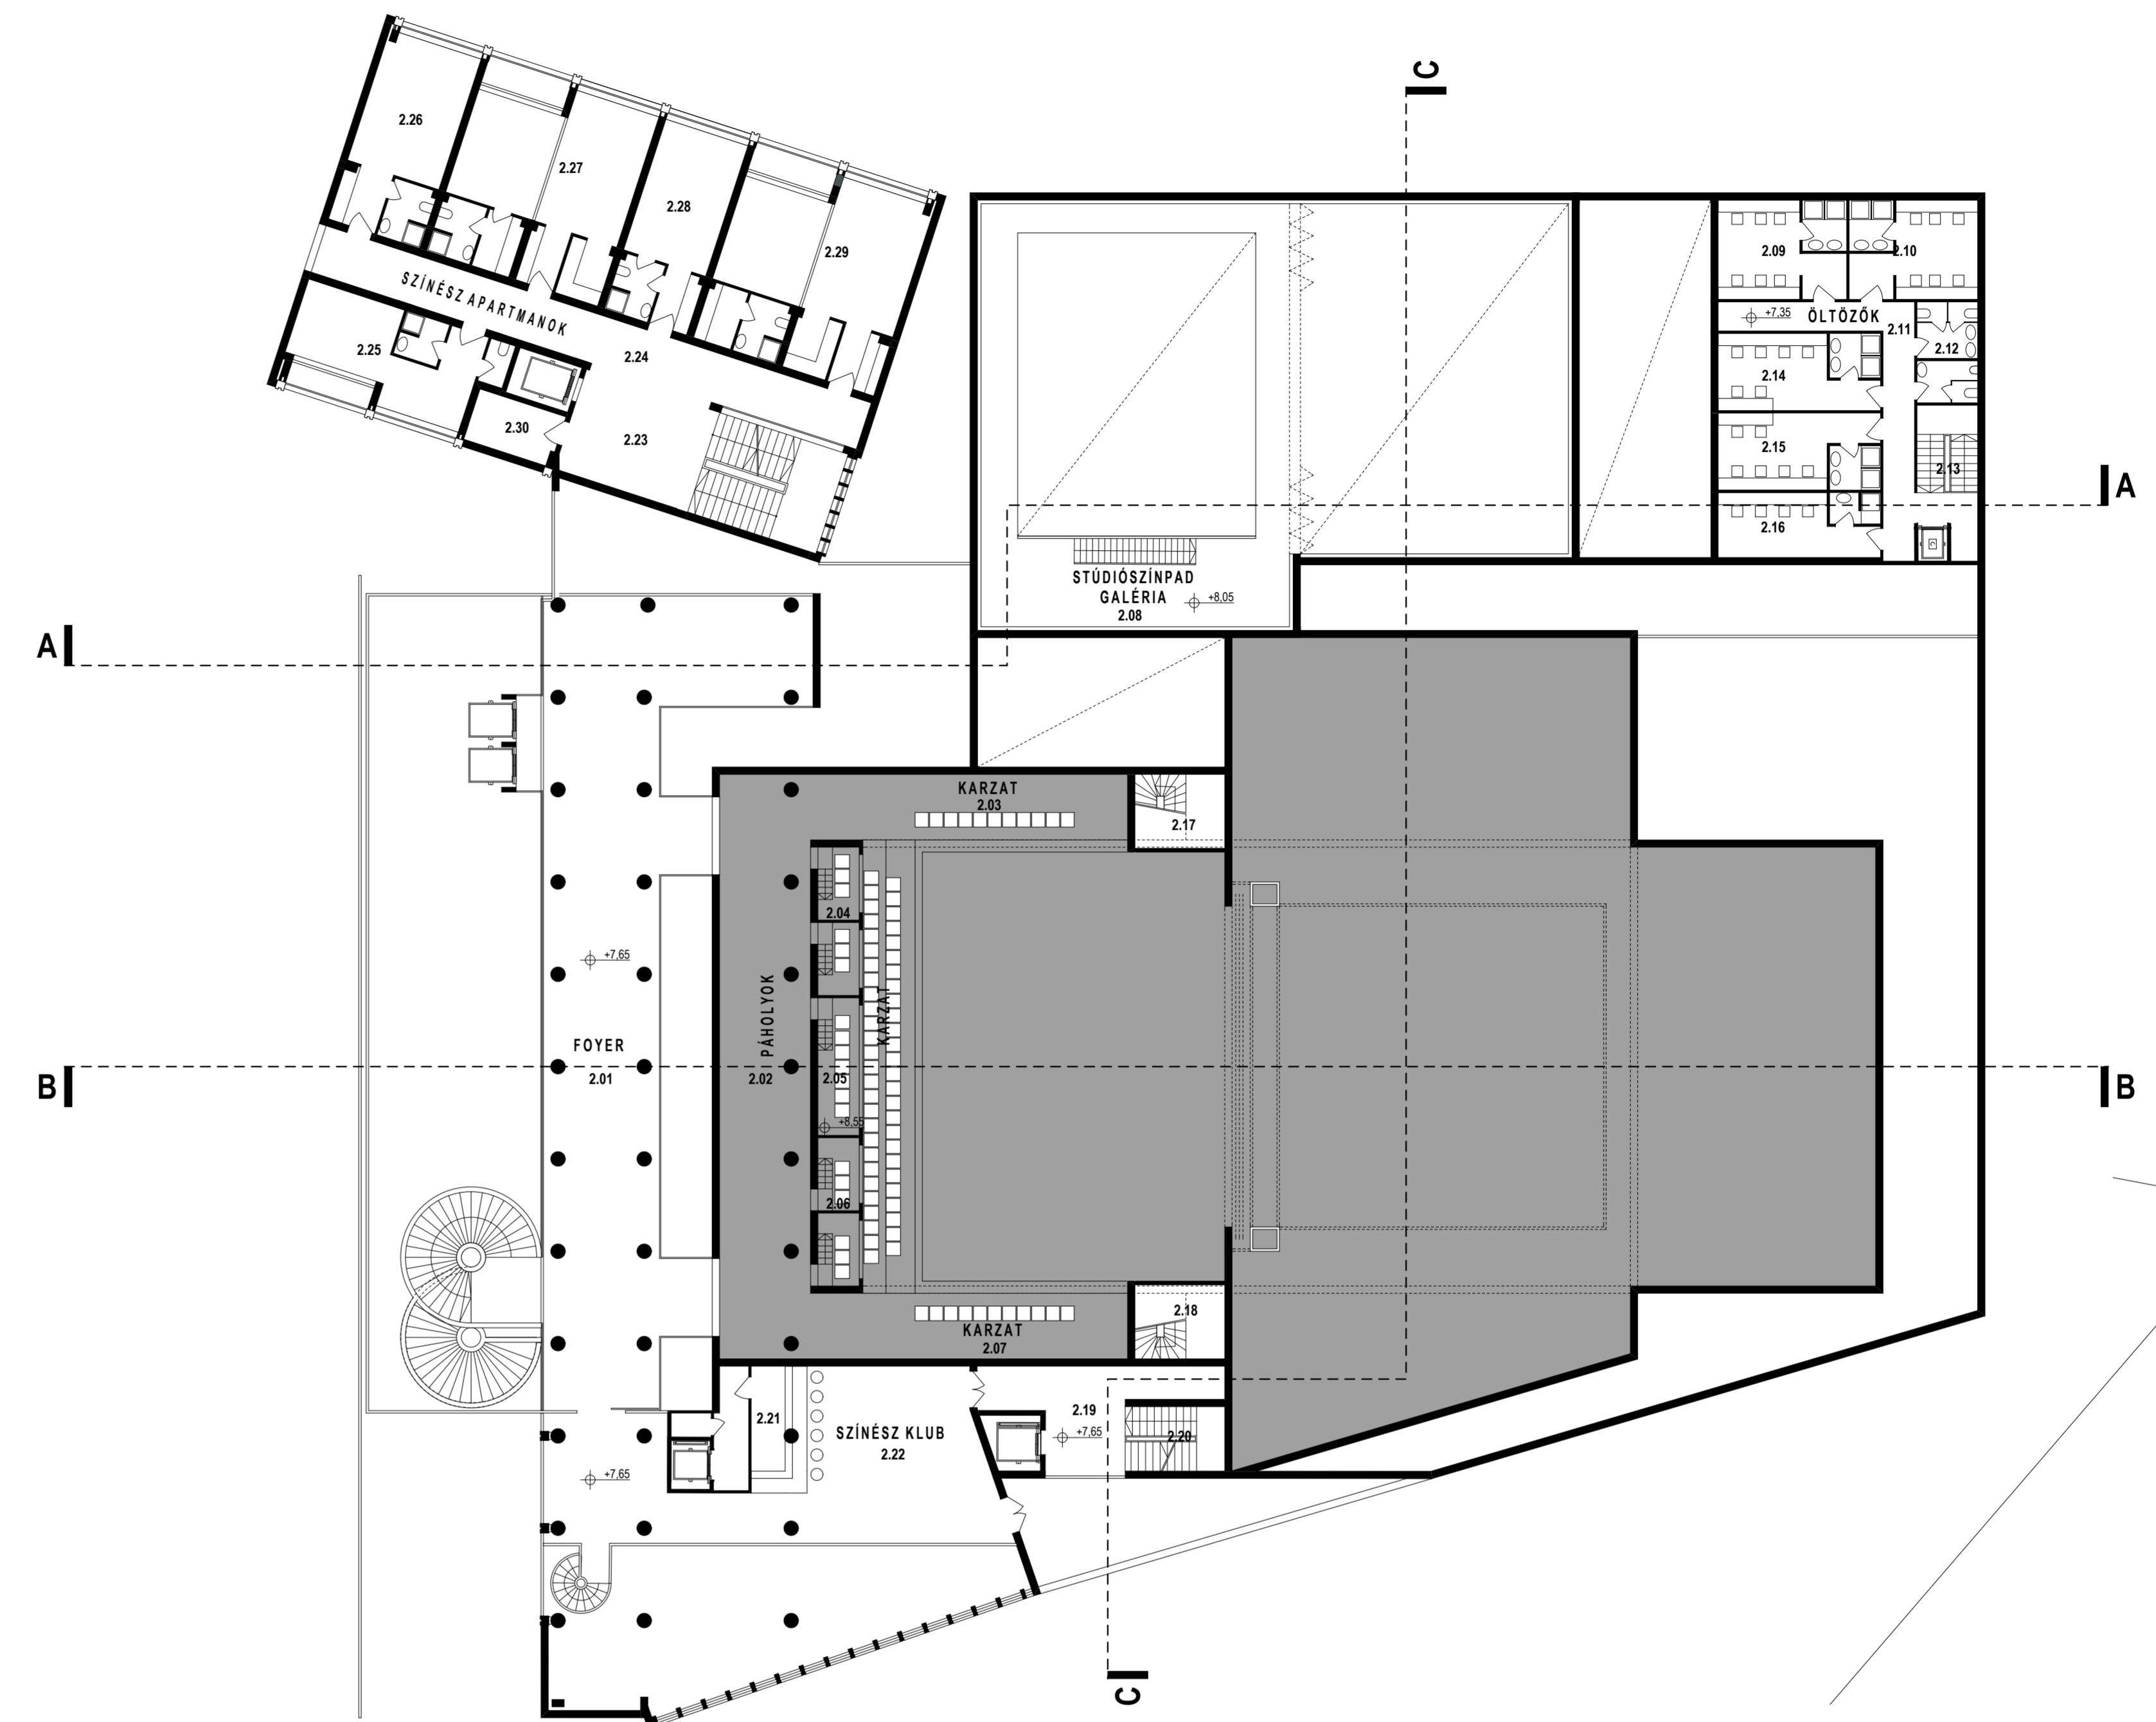

2. EMELETI ALAPRAJZ M 1:200

2. EMELET

| | | |
|------|-----------------------|--------|
| 2.01 | Foyer | 202,83 |
| 2.02 | Közlekedő | 90,22 |
| 2.03 | Kazat | 35,21 |
| 2.04 | Páholy | 10,37 |
| 2.05 | Rendezői páholy | 9,78 |
| 2.06 | Páholy | 10,37 |
| 2.07 | Karzat | 35,23 |
| 2.08 | Stúdiószínpad galéria | 98,83 |
| 2.09 | Óltöző | 21,65 |
| 2.10 | Óltöző | 21,65 |
| 2.11 | Közleked. | 22,01 |
| 2.12 | WC | 10,4 |
| 2.13 | Lépcső | 16,04 |
| 2.14 | Óltöző | 21,23 |
| 2.15 | Óltöző | 21,23 |
| 2.16 | Óltöző | 17,88 |
| 2.17 | Lépcső | 11,28 |
| 2.18 | Lépcső | 11,32 |
| 2.19 | Közleked. | 25,58 |
| 2.20 | Lépcső | 10,87 |
| 2.21 | Büfé | 24,92 |
| 2.22 | Színész klub | 93,38 |

APARTMANHÁZ 2. EMELET

| | | |
|------|------------------|--------|
| 2.23 | Lépcsőház | 48,7 |
| 2.24 | Közlekedő | 47,29 |
| 2.25 | Színész apartman | 28,48 |
| 2.26 | Színész apartman | 32,57 |
| 2.27 | Színész apartman | 56,02 |
| 2.28 | Színész apartman | 29,27 |
| 2.29 | Színész apartman | 59,18 |
| 2.30 | Tároló 8 | 309,51 |

ÉSZAKI HOMLOKZAT M 1:200

NYUGATI HOMLOKZAT M 1:200