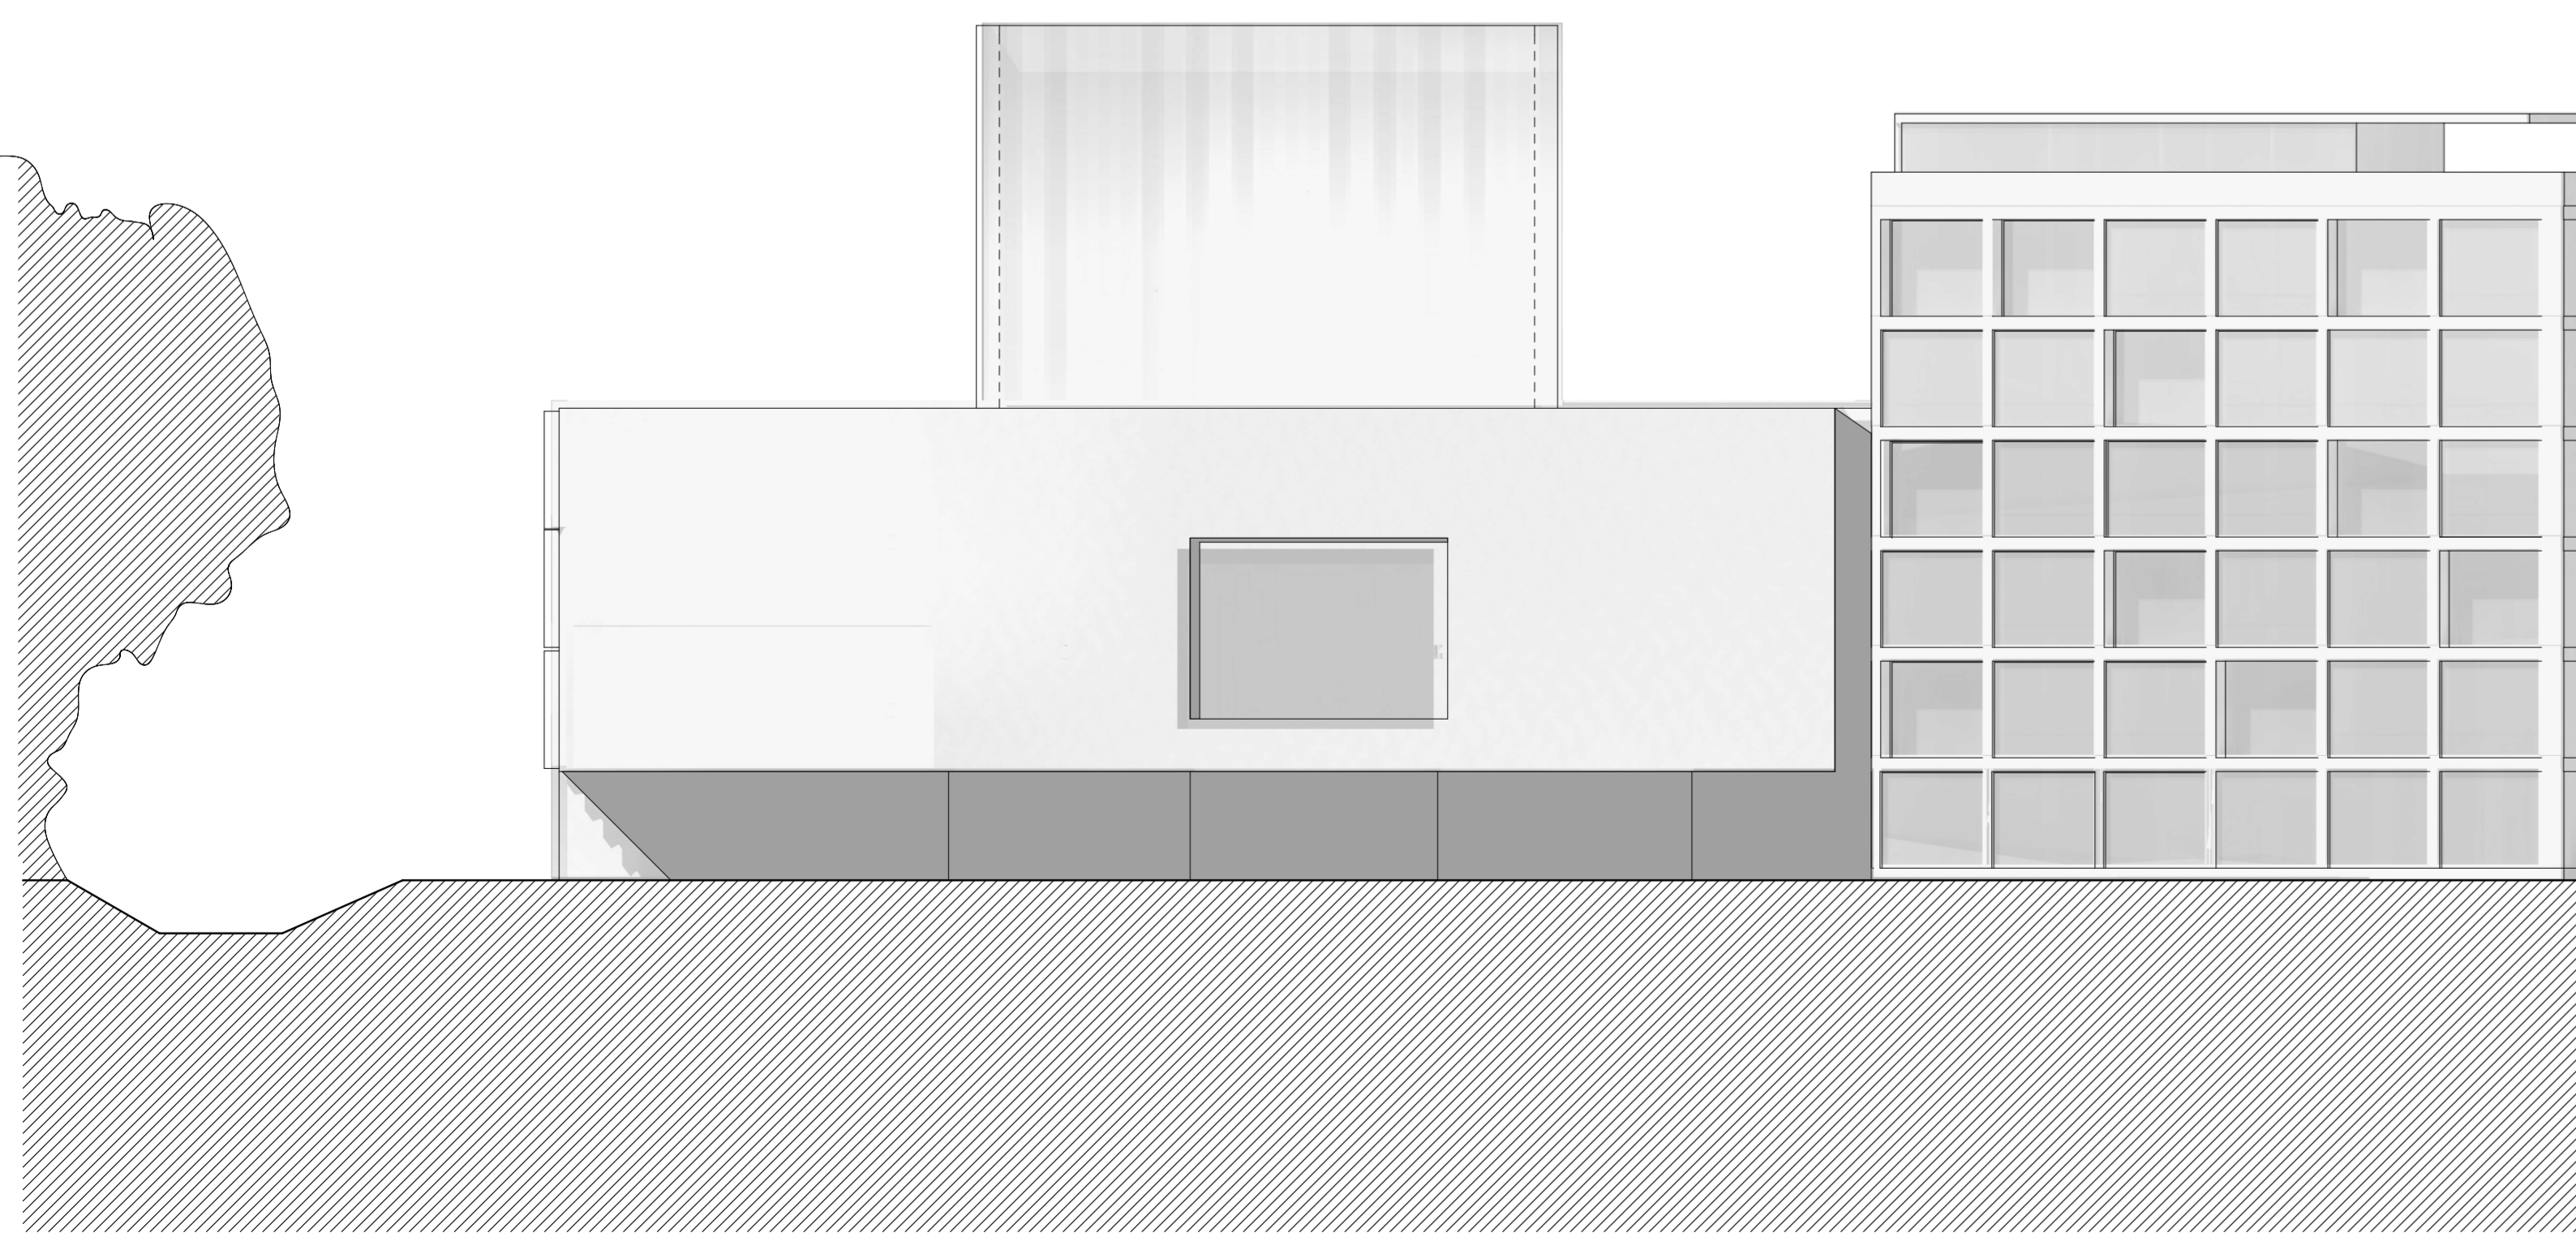

2. EMELETI ALAPRAJZ M 1:200

2. EMELET

| | | |
|------|-----------------------|--------|
| 2.01 | Foyer | 202,83 |
| 2.02 | Közlekedő | 90,22 |
| 2.03 | Kazat | 35,21 |
| 2.04 | Páholy | 10,37 |
| 2.05 | Rendezői páholy | 9,78 |
| 2.06 | Páholy | 10,37 |
| 2.07 | Karzat | 35,23 |
| 2.08 | Stúdiószínpad galéria | 98,83 |
| 2.09 | Óltöző | 21,65 |
| 2.10 | Óltöző | 21,65 |
| 2.11 | Közleked. | 22,01 |
| 2.12 | WC | 10,4 |
| 2.13 | Lépcső | 16,04 |
| 2.14 | Óltöző | 21,23 |
| 2.15 | Óltöző | 21,23 |
| 2.16 | Óltöző | 17,88 |
| 2.17 | Lépcső | 11,28 |
| 2.18 | Lépcső | 11,32 |
| 2.19 | Közleked. | 25,58 |
| 2.20 | Lépcső | 10,87 |
| 2.21 | Büfé | 24,92 |
| 2.22 | Színész klub | 93,38 |

APARTMANHÁZ 2. EMELET

| | | |
|------|------------------|--------|
| 2.23 | Lépcsőház | 48,7 |
| 2.24 | Közlekedő | 47,29 |
| 2.25 | Színész apartman | 28,48 |
| 2.26 | Színész apartman | 32,57 |
| 2.27 | Színész apartman | 56,02 |
| 2.28 | Színész apartman | 29,27 |
| 2.29 | Színész apartman | 59,18 |
| 2.30 | Tároló 8 | 309,51 |

ÉSZAKI HOMLOKZAT M 1:200

NYUGATI HOMLOKZAT M 1:200