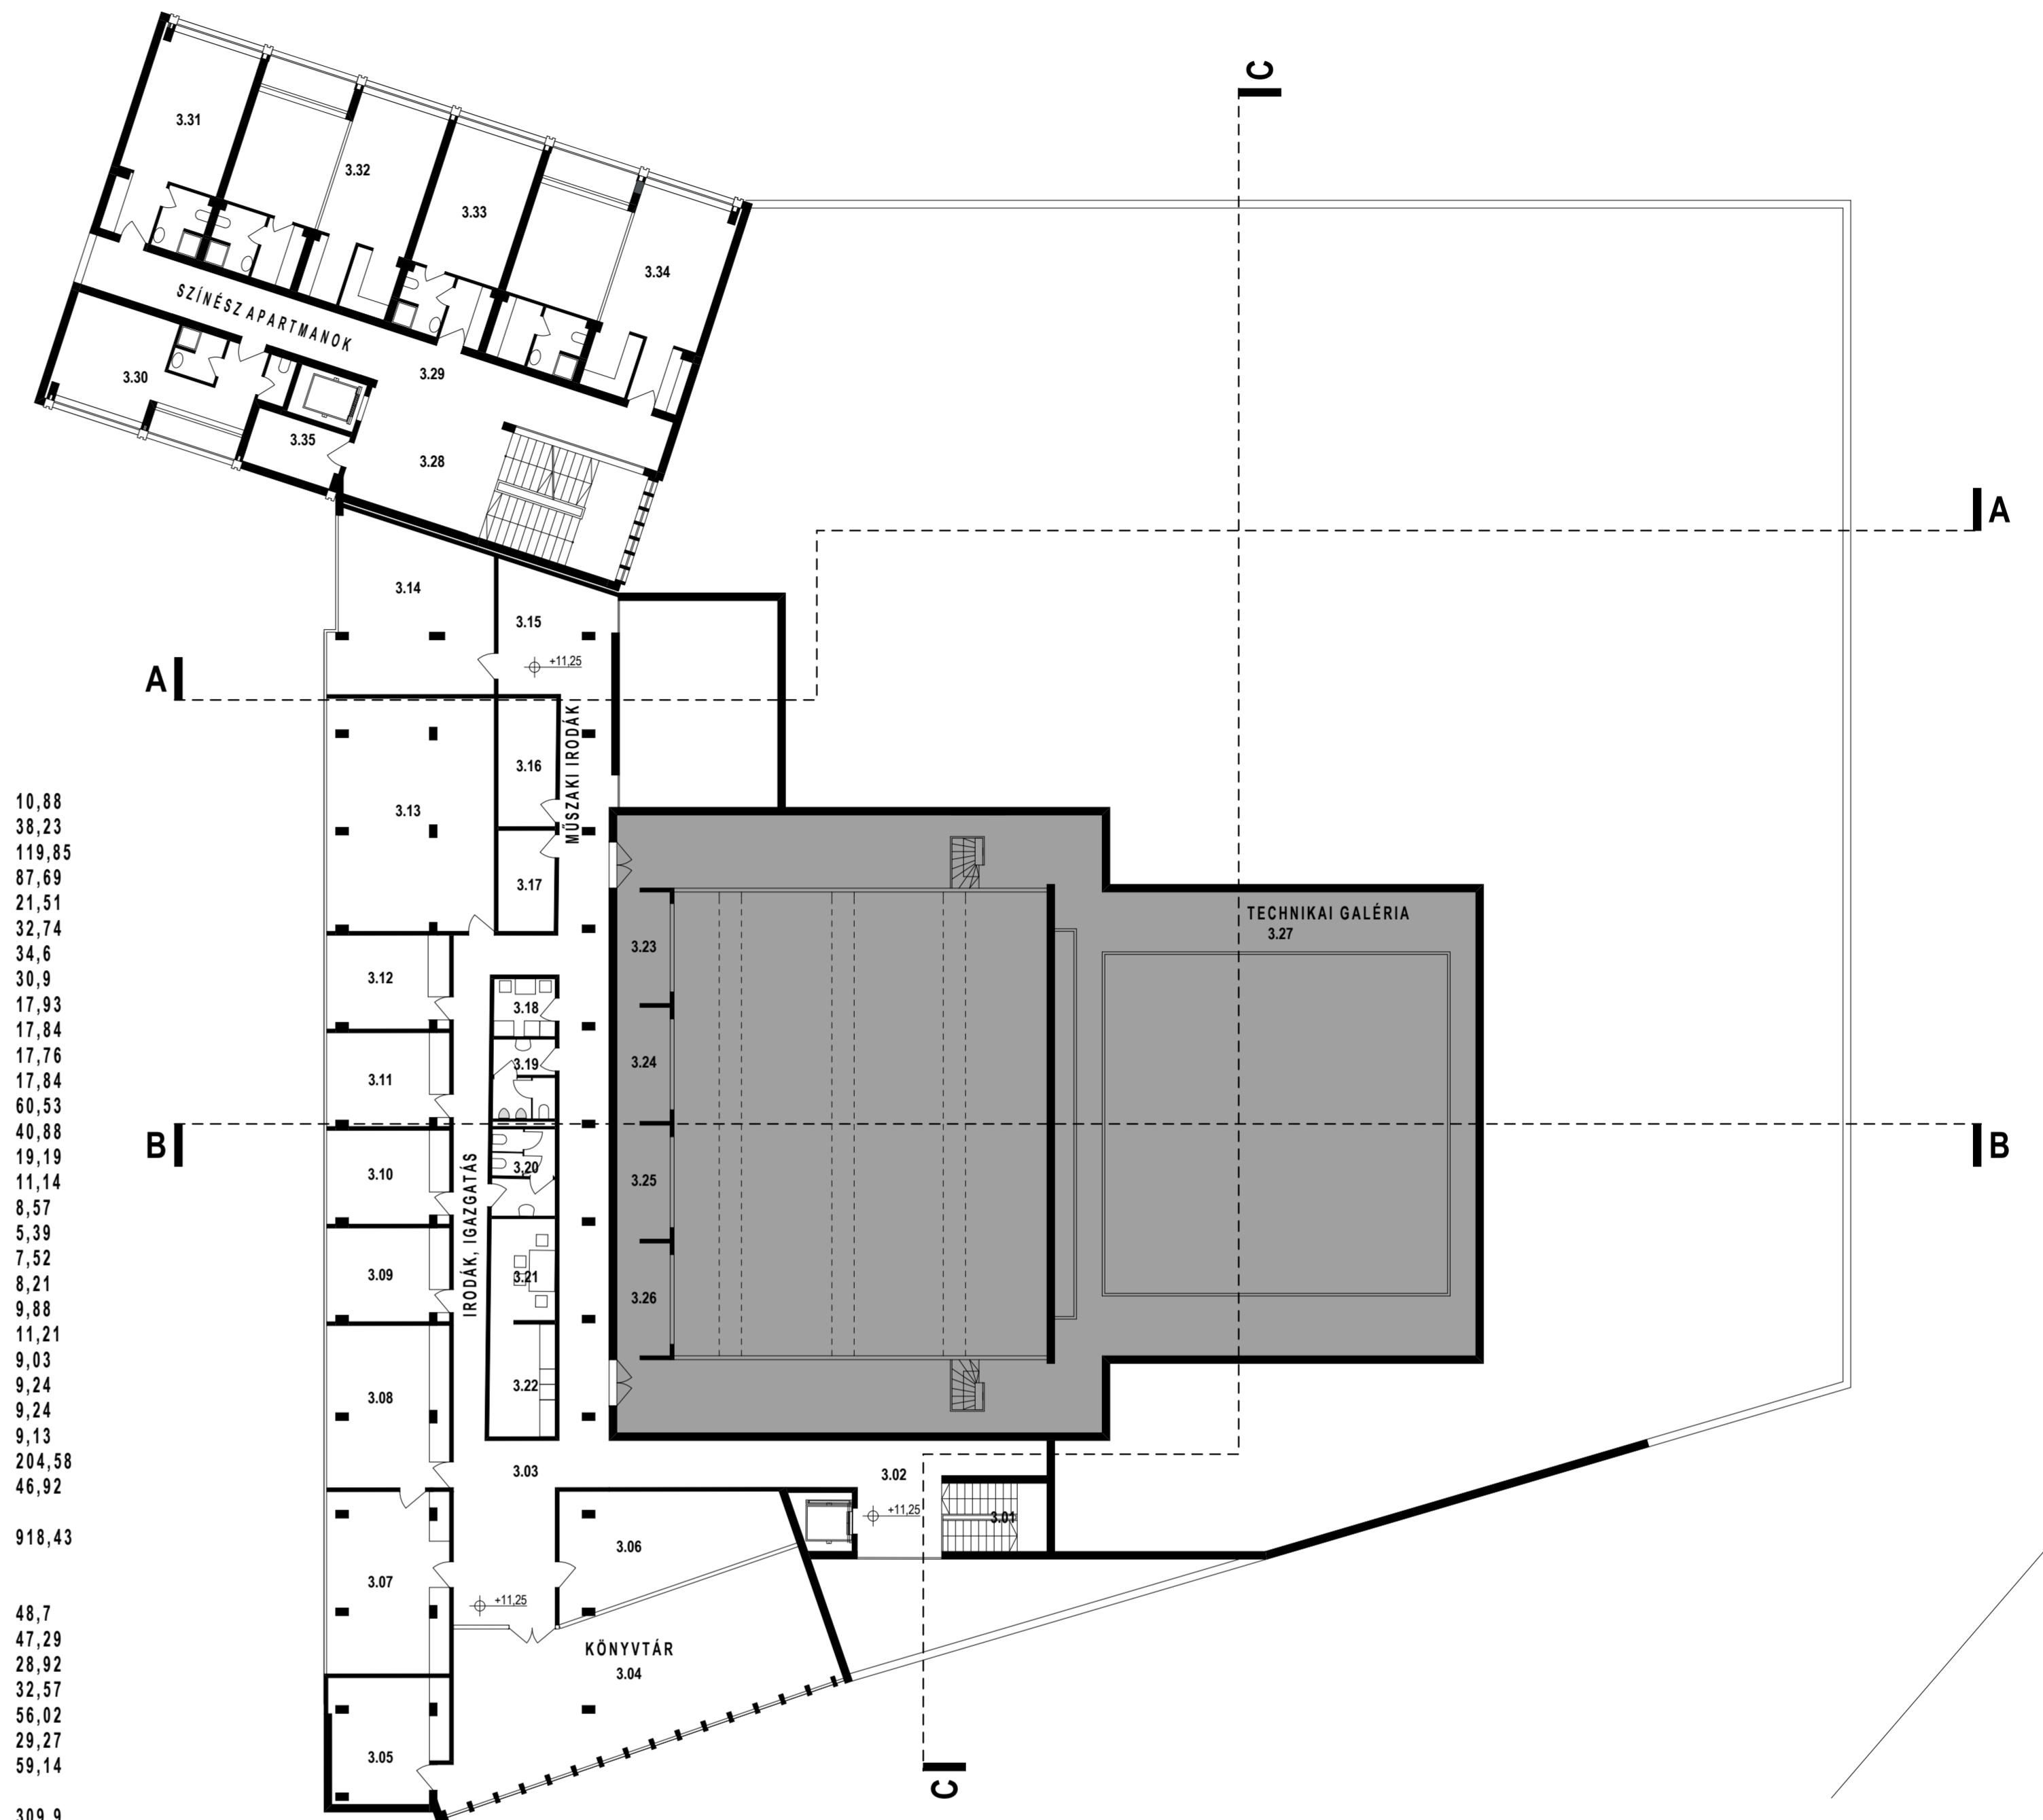

3. EMELETI ALAPRAJZ M 1:200

3. EMELET		
3.01	Lépcső	10,88
3.02	Lözlekedő	38,23
3.03	Közlekedő	119,85
3.04	Könyvtár	87,69
3.05	Raktár	21,51
3.06	Tárgyaló	32,74
3.07	Igazgató	34,6
3.08	Titkárság	30,9
3.09	Főrendező	17,93
3.10	Titkár	17,84
3.11	Gazdasági Igazgató	17,76
3.12	Műszaki Igazgató	17,84
3.13	Adminisztráció	60,53
3.14	Tervezőtök	40,88
3.15	Műszaki pihenő	19,19
3.16	Fővilágosító	11,14
3.17	Ügyelő	8,57
3.18	Teakonyha	5,39
3.19	Ffi WC	7,52
3.20	Női WC	8,21
3.21	Étkező	9,88
3.22	Teakonyha	11,21
3.23	Fejgép	9,03
3.24	Hangvezérlő	9,24
3.25	Hangvezérlő	9,24
3.26	Fejgép	9,13
3.27	Technikai galéria	204,58
3.28	Világítási hidak	46,92
		918,43
APARTMANHÁZ 3. EMELET		
3.28	Lépcsőház	48,7
3.29	Közlekedő	47,29
3.30	Színész apartman	28,92
3.31	Színész apartman	32,57
3.32	Színész apartman	56,02
3.33	Színész apartman	29,27
3.34	Színész apartman	59,14
3.35	Tároló	7,99
		309,9

KELETI HOMLOKZAT M 1:200