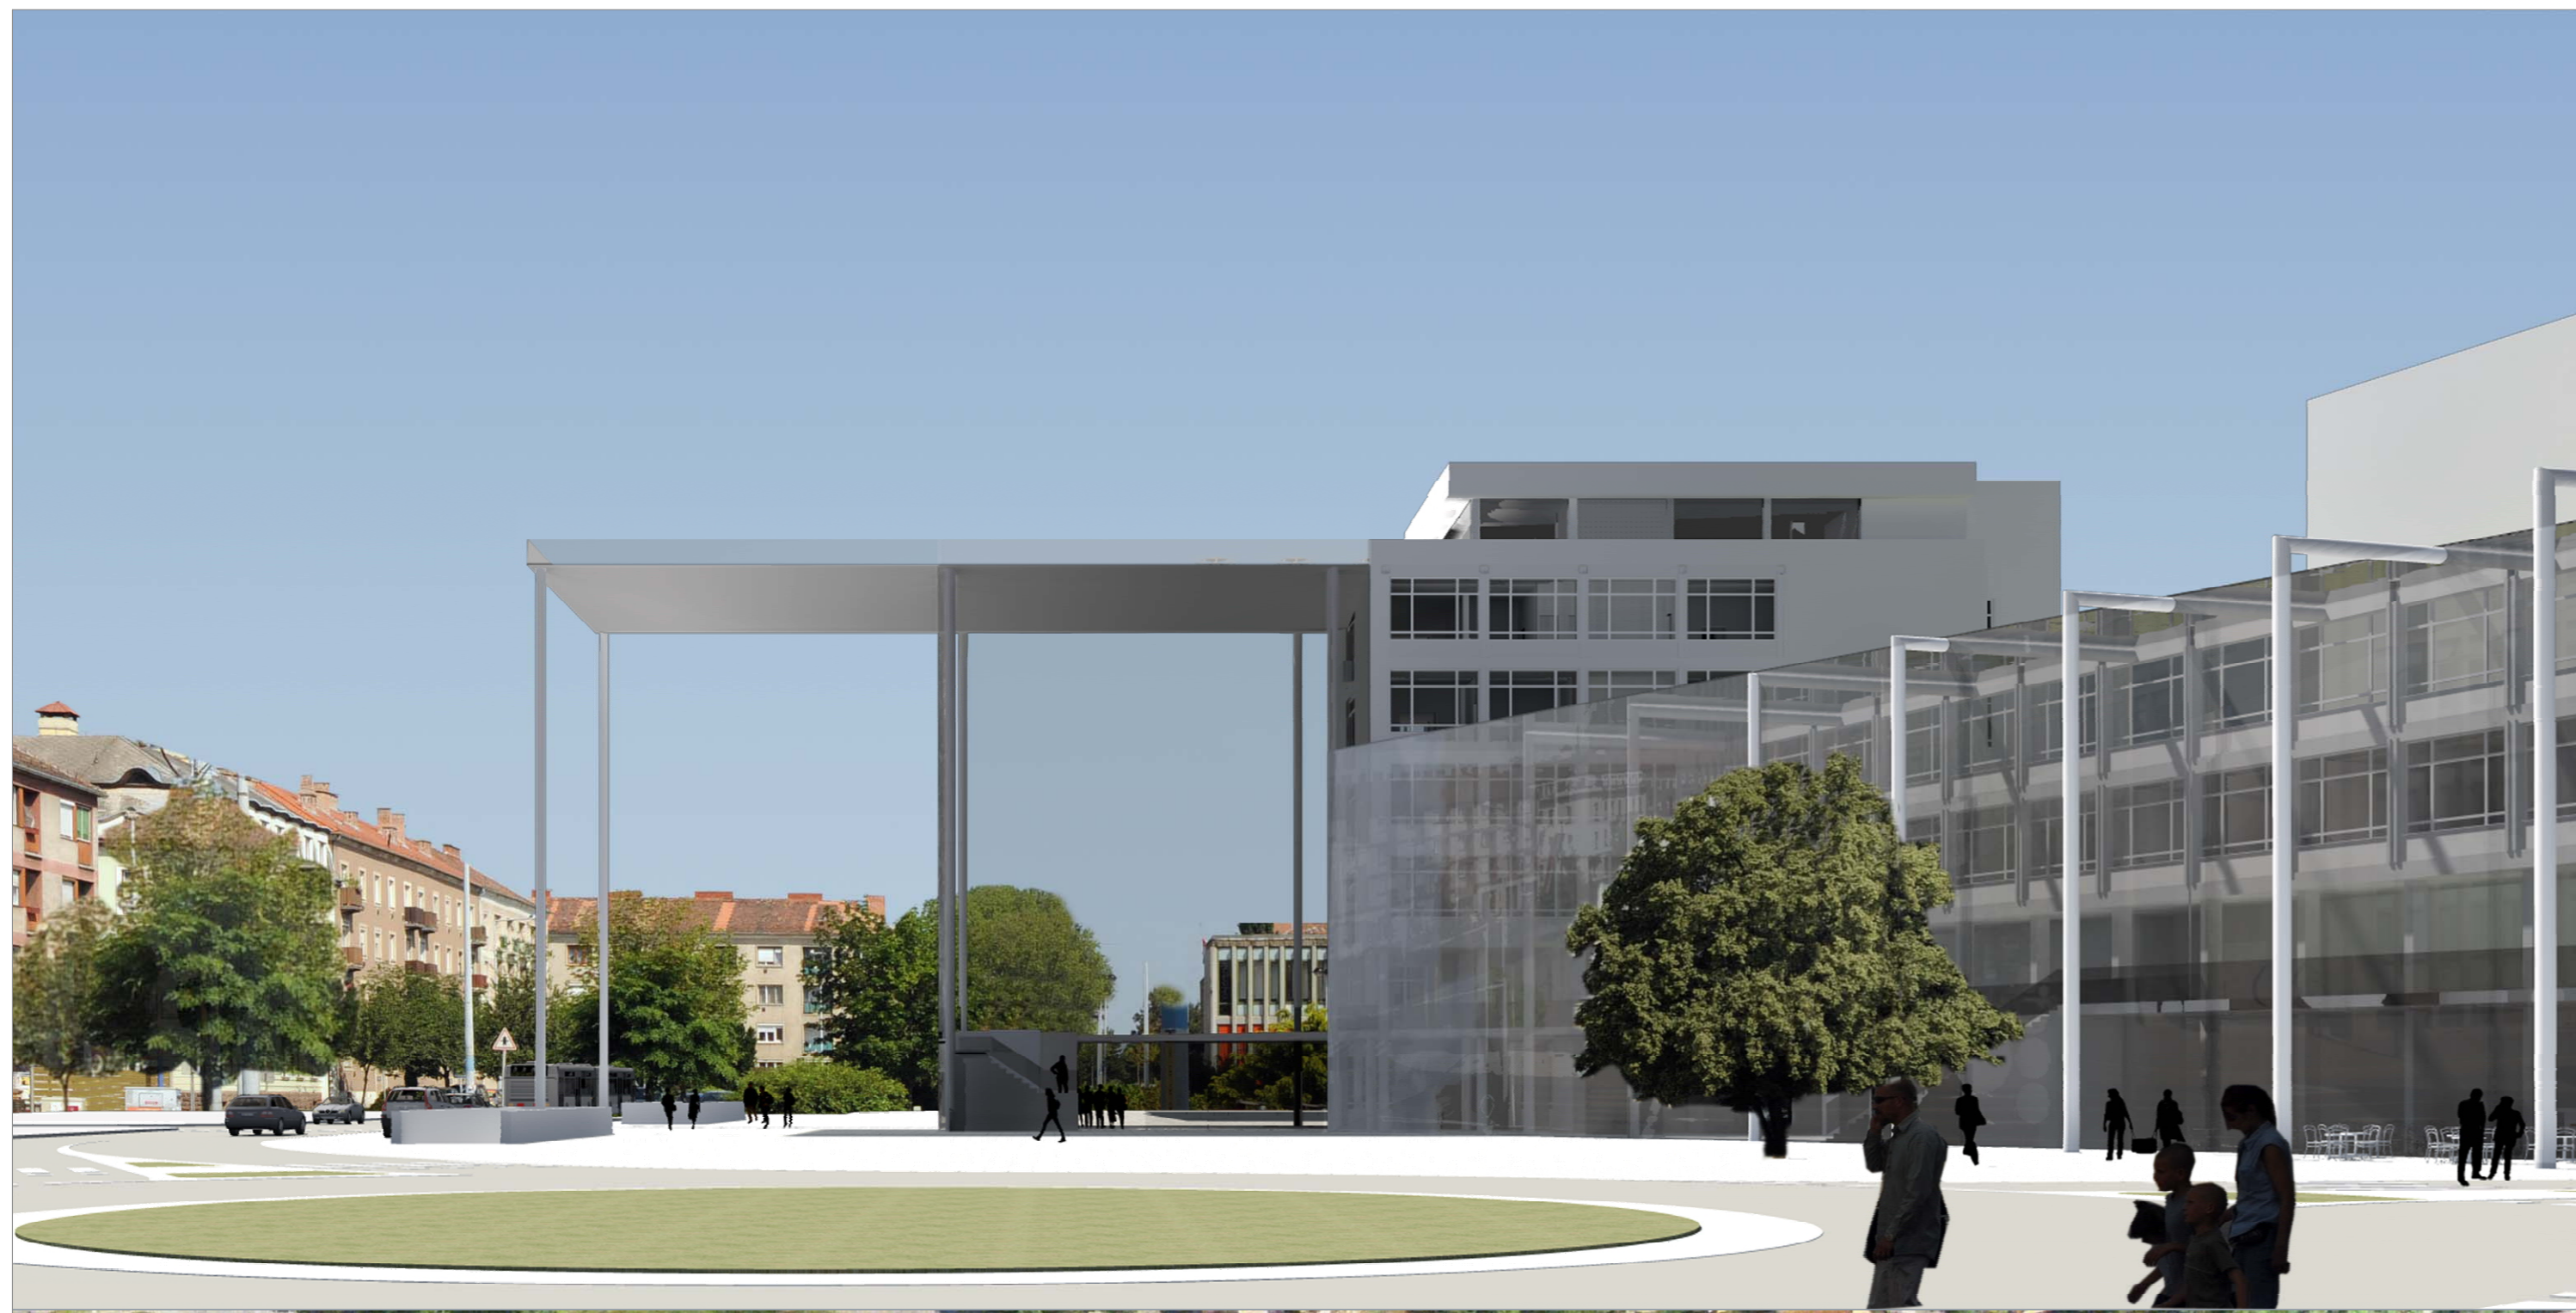

1

beépítési és környezetalakítási terv
délnyugati homlokzat
a színház képe délkeletről

m=1:500
m=1:200
látványterv

beépítési és környezetalakítási terv

délnyugati homlokzat