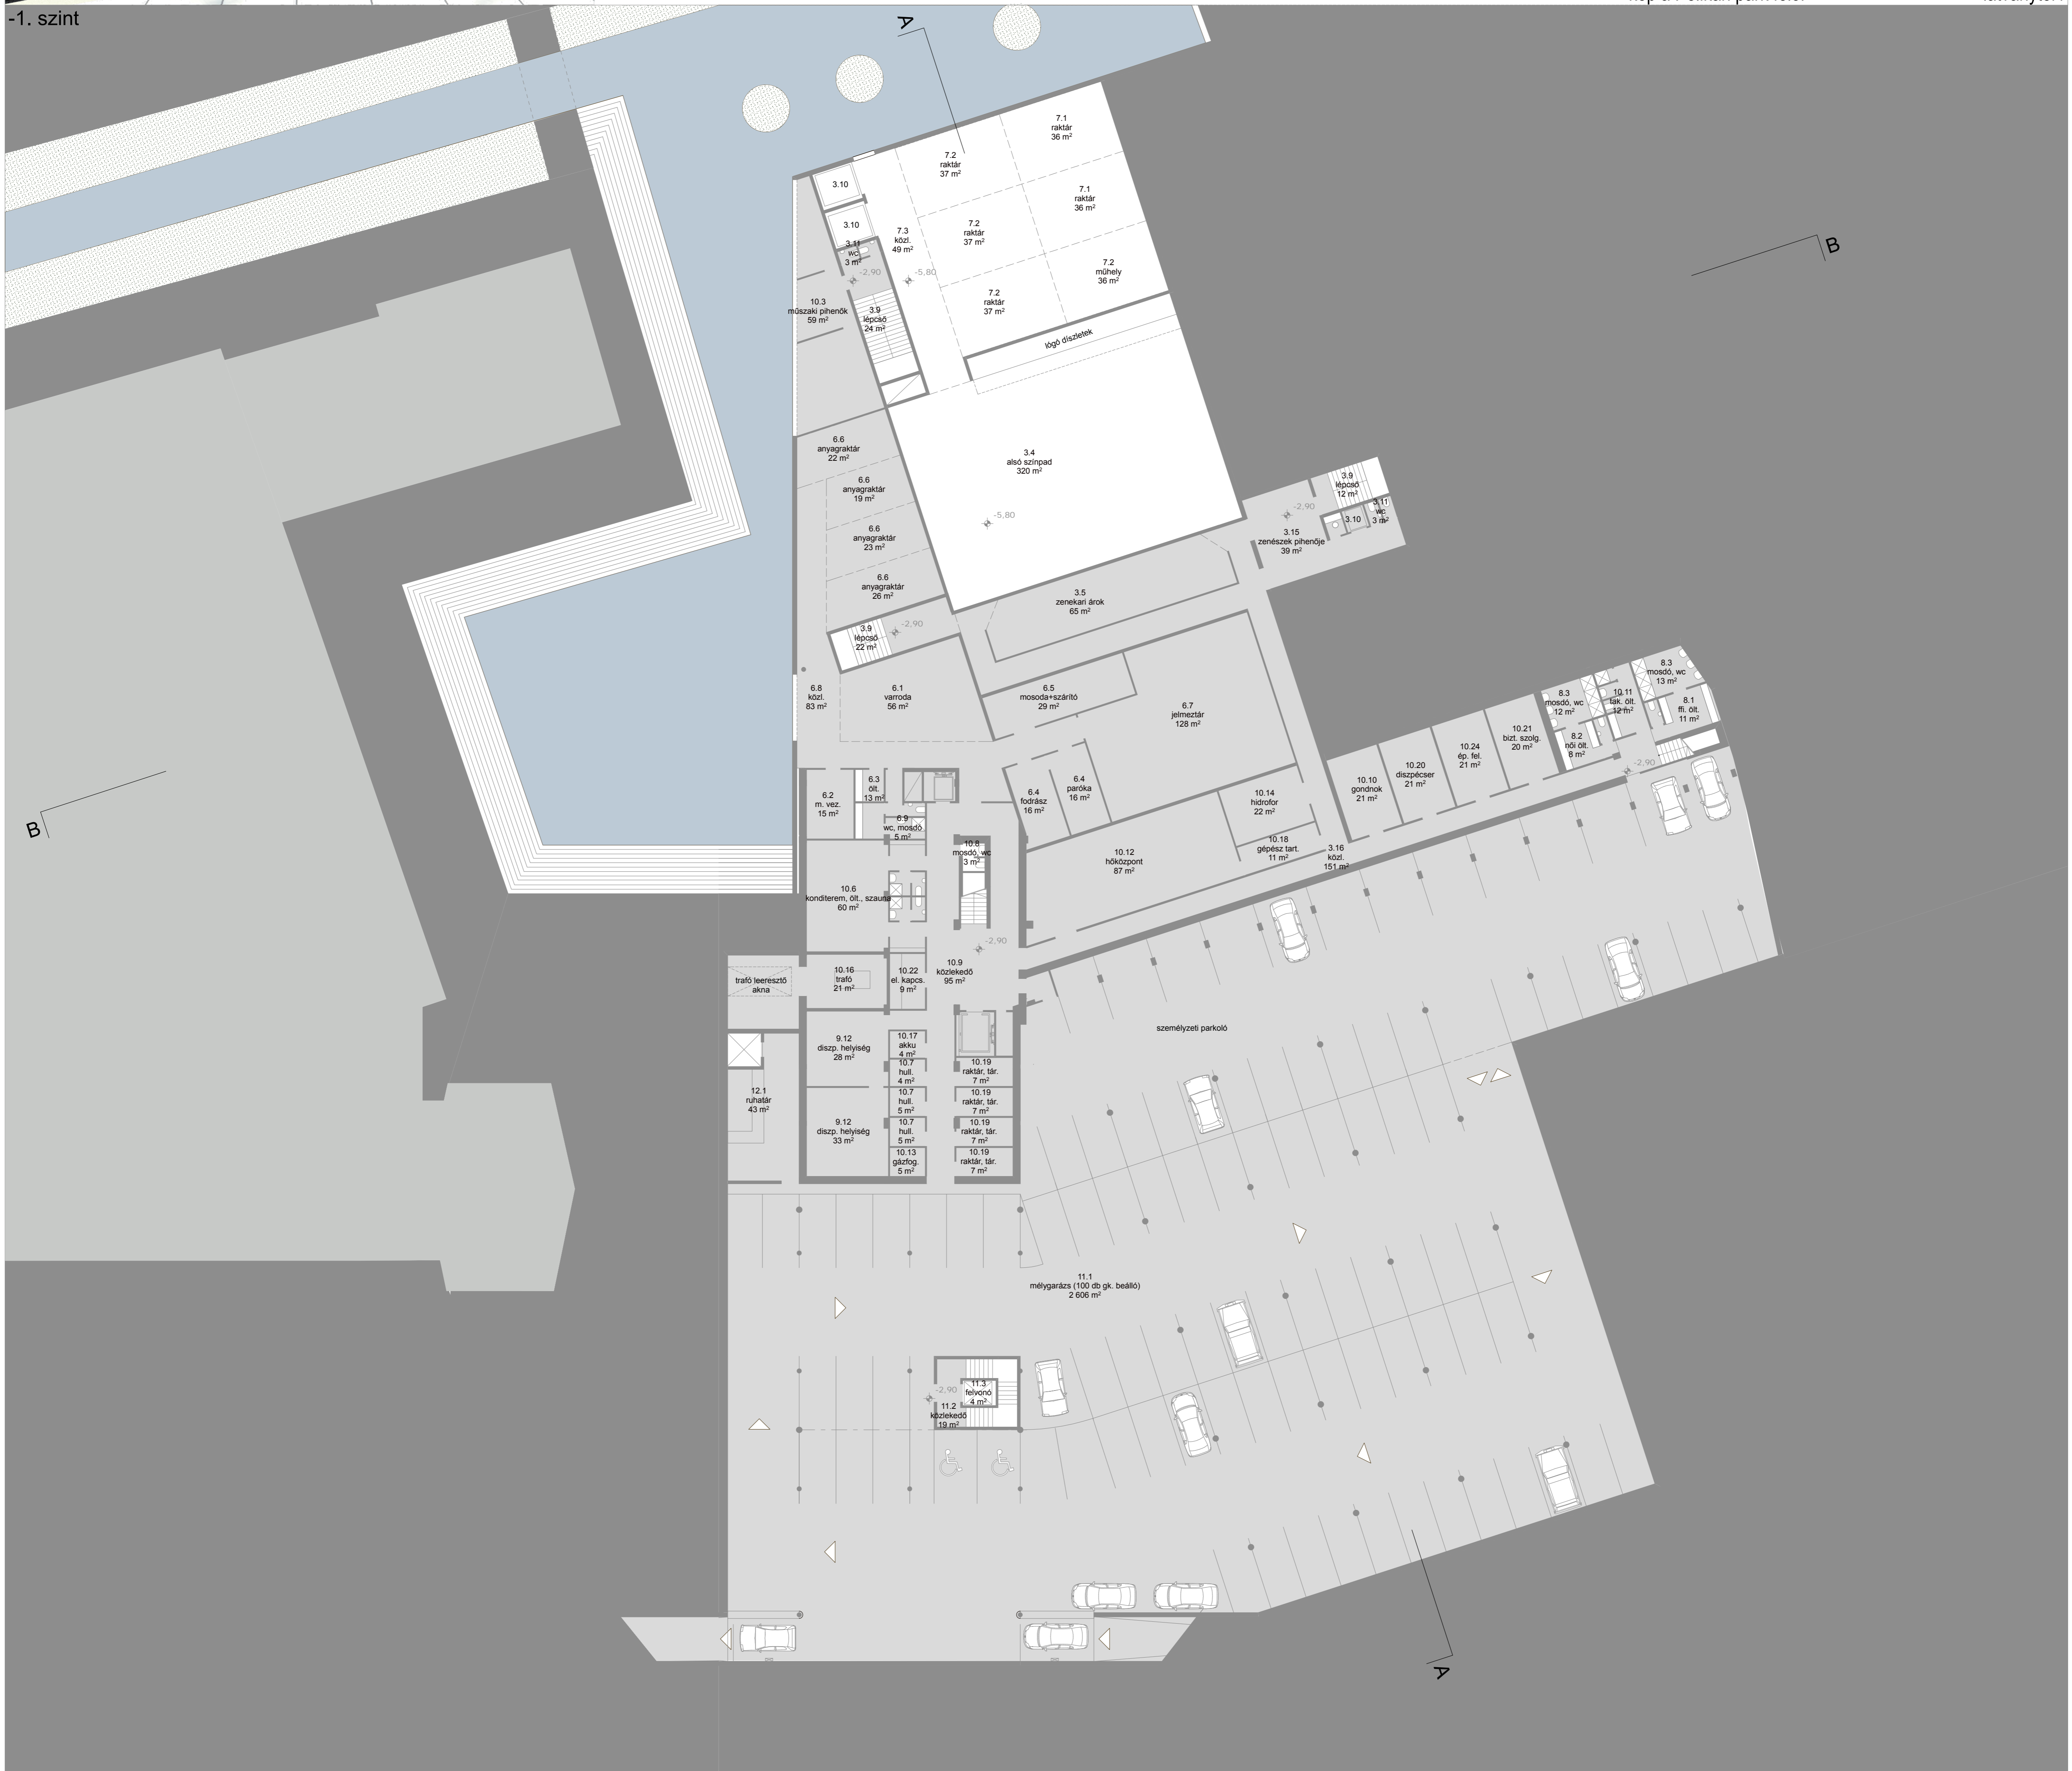

2

-1. szint

-1. szint alaprajza
északkeleti homlokzat
kép a Pelikán park felől

m=1:200
m=1:200
látványterv

északkeleti homlokzat