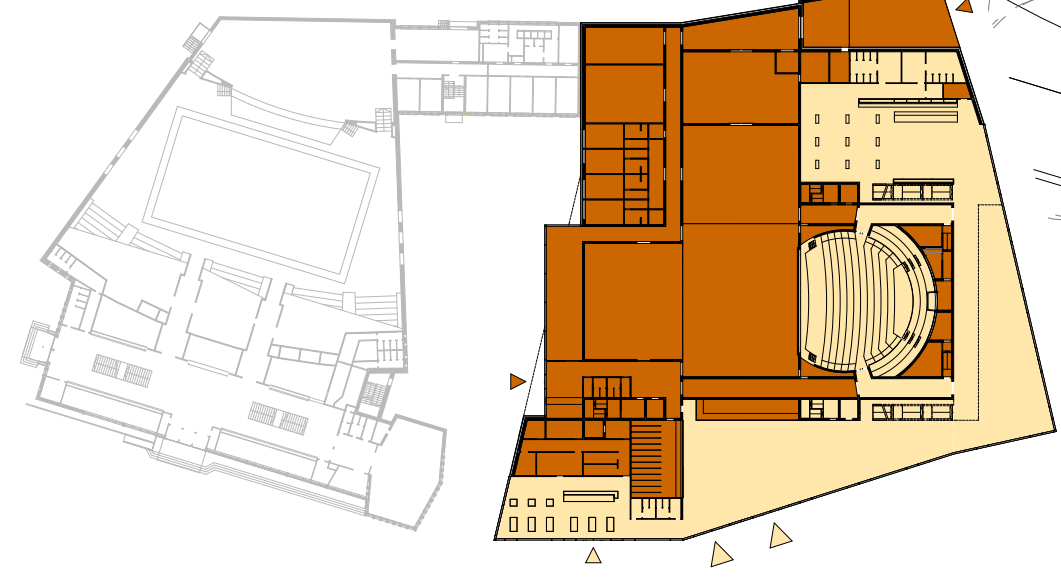

FÜGGŐLEGES KÖZLEKÉDÉS

FUNKCIÓSÉMA

■ ÉRZEMI TERÜLET
■ KÖZÖNSÉG FORGALMI TERÜLET

FÖLDSZINTI ALAPRAJZ 200

"A SZOMBATELYI WEÖRES SÁNDOR SZÍNHÁZ ÚJ ÉPÜLETE"
 ÉPÍTÉSZETI ÉS KÖRNYEZETRENDEZÉSI TERVPÁLYÁZAT 2009

03