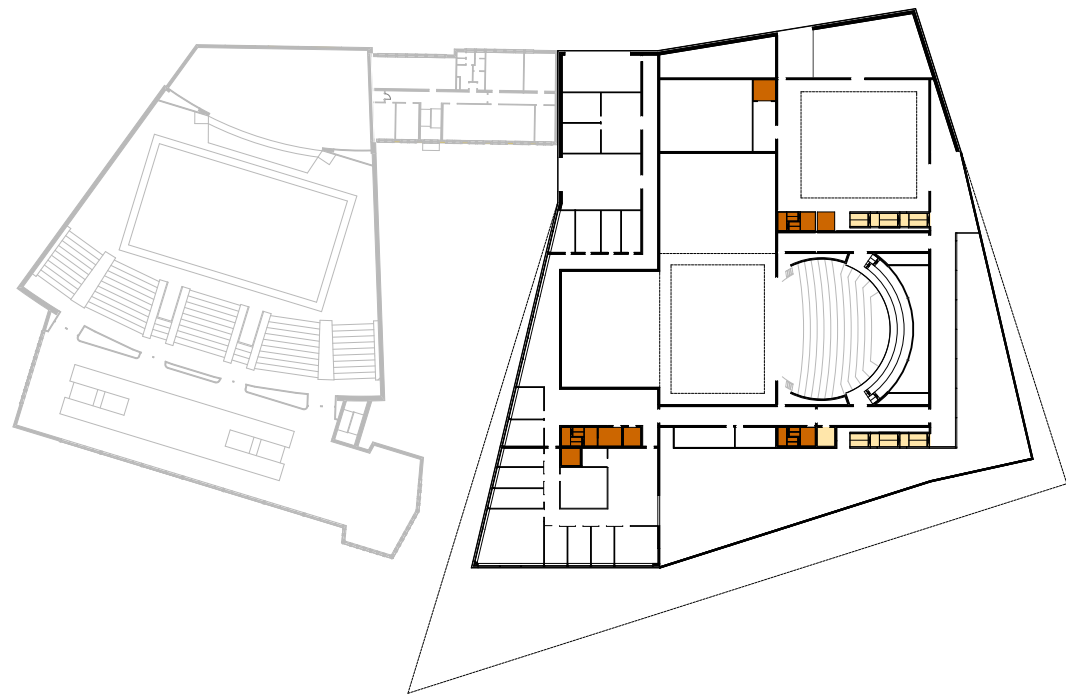

FÜGGŐLEGES KÖZLEKEDÉS

FUNKCIÓSÉMA

1. EMELETI ALAPRAJZ 200

"A SZOMBATHELYI WEÖRES SÁNDOR SZÍNHÁZ ÚJ ÉPÜLETE" ÉPÍTÉSZETI ÉS KÖRNYEZETRENDEZÉSI TERVPÁLYÁZAT 2009