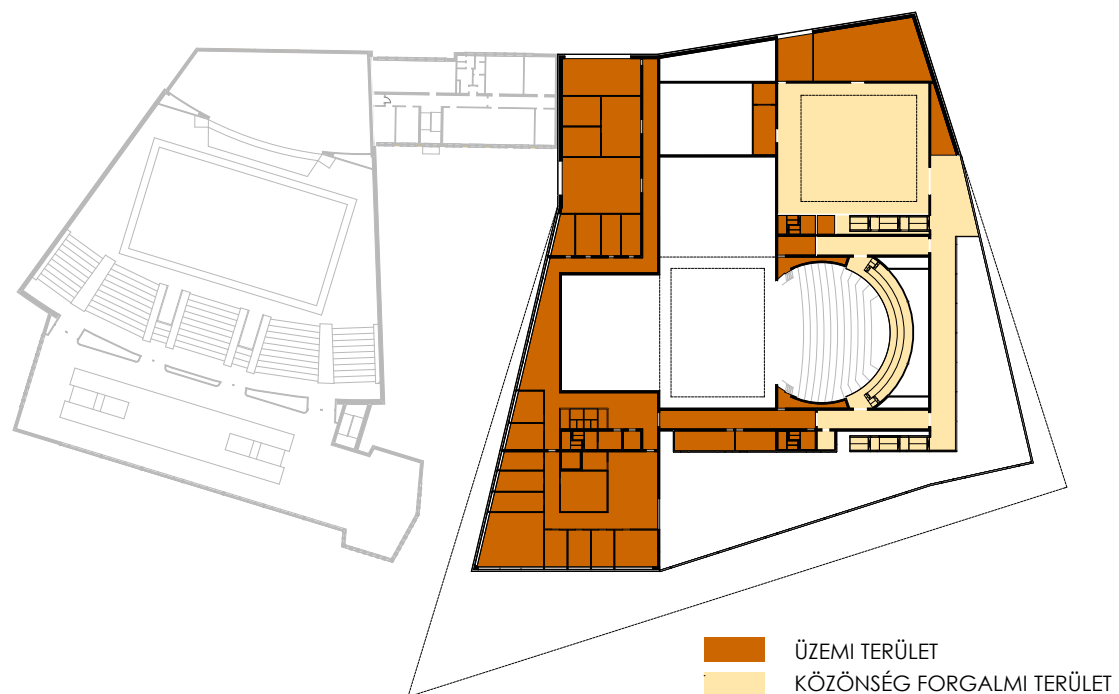

FÜGGŐLEGES KÖZLEKEDÉS

FUNKCIÓSÉMA

1. EMELETI ALAPRAJZ 200

"A SZOMBATHELYI WEÖRES SÁNDOR SZÍNHÁZ ÚJ ÉPÜLETE" ÉPÍTÉSZETI ÉS KÖRNYEZETRENDEZÉSI TERVPÁLYÁZAT 2009