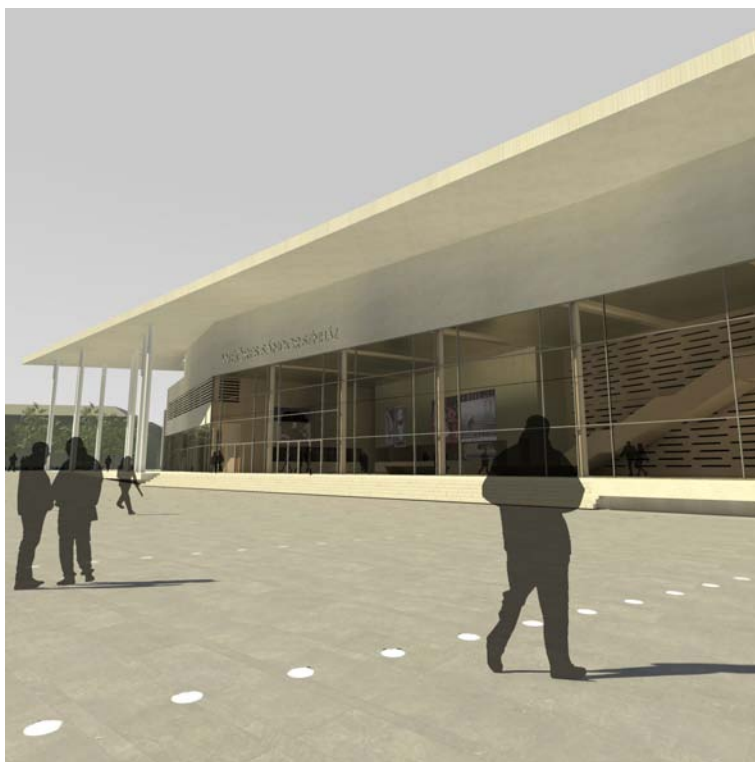

FÜGGŐLEGES KÖZLEKEDÉS

FUNKCIÓSÉMA

1. EMELETI ALAPRAJZ 200

"A SZOMBATHELYI WEÖRES SÁNDOR SZÍNHÁZ ÚJ ÉPÜLETE" ÉPÍTÉSZETI ÉS KÖRNYEZETRENDEZÉSI TERVPÁLYÁZAT 2009