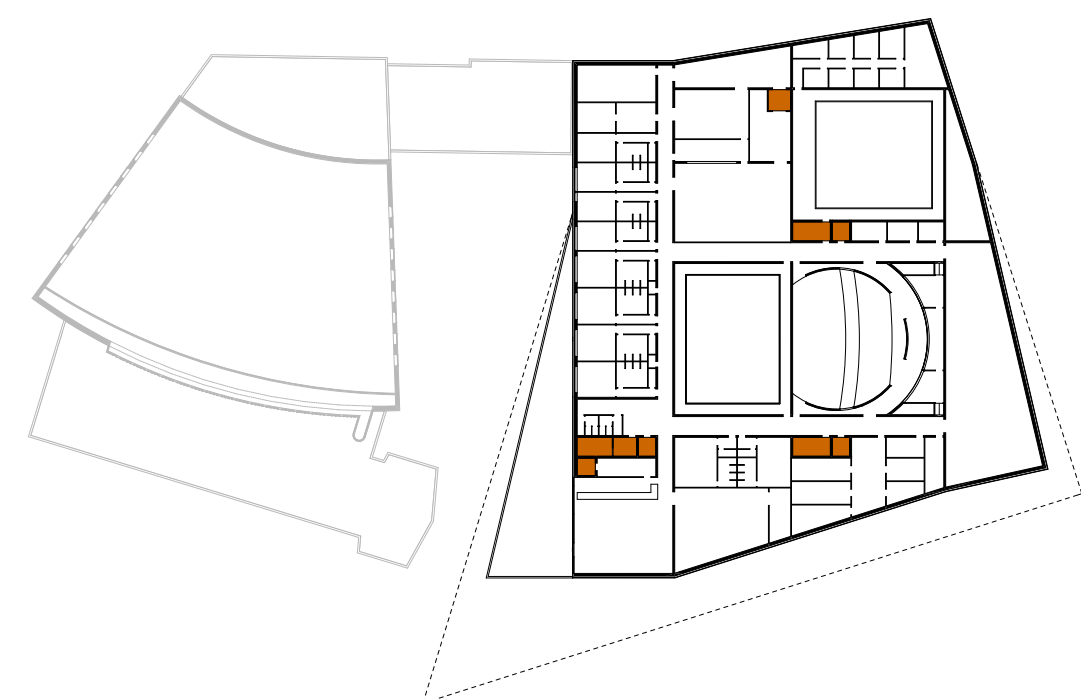

FÜGGŐLEGES KÖZLEKEDÉS

FUNKCIÓSÉMA

2. EMELETI ALAPRAJZ 200

"A SZOMBATELYI WEÖRES SÁNDOR SZÍNHÁZ ÚJ ÉPÜLETE"  
ÉPÍTÉSZETI ÉS KÖRNYEZETRENDEZÉSI TERVPÁLYÁZAT 2009