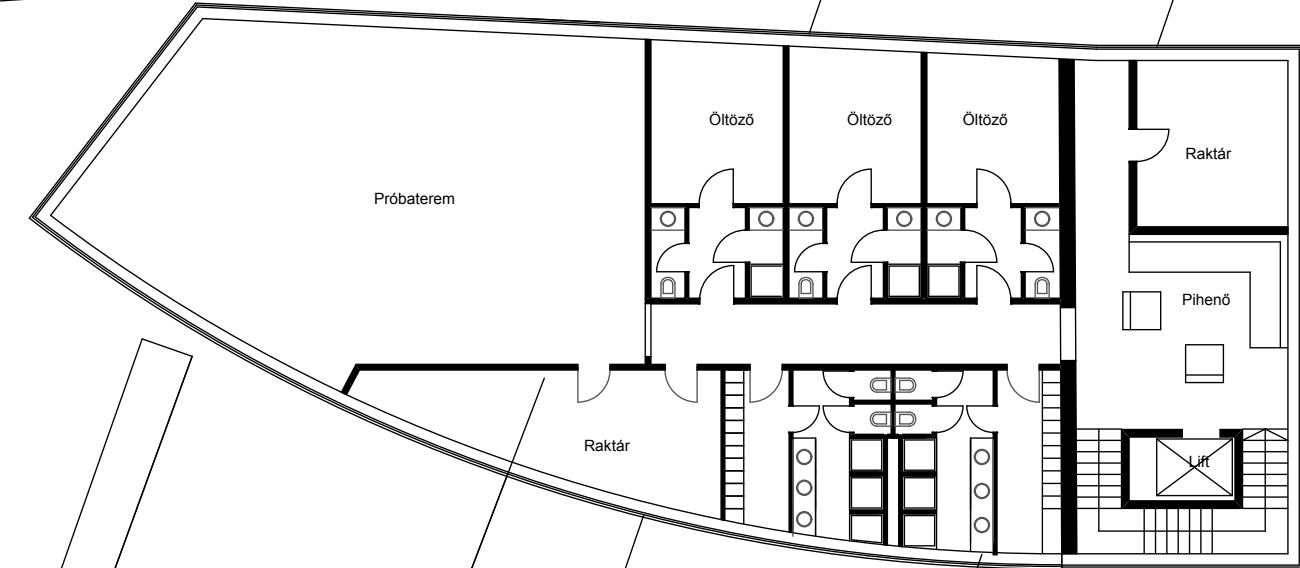

3. emelet
Művelődési és Sportház üzemeltetési és próbatermeinek át helyezése

4. emelet
Művelődési és Sportház üzemeltetési és próbatermeinek át helyezése

05

FÖLDSZINT M 1 : 200

" A SZOMBATHELYI WEÖRES SÁNDOR SZÍNHÁZ ÚJ ÉPÜLETE" ÉPÍTÉSZETI ÉS KÖRNYEZETRENDEZÉSI TERVPÁLYÁZAT