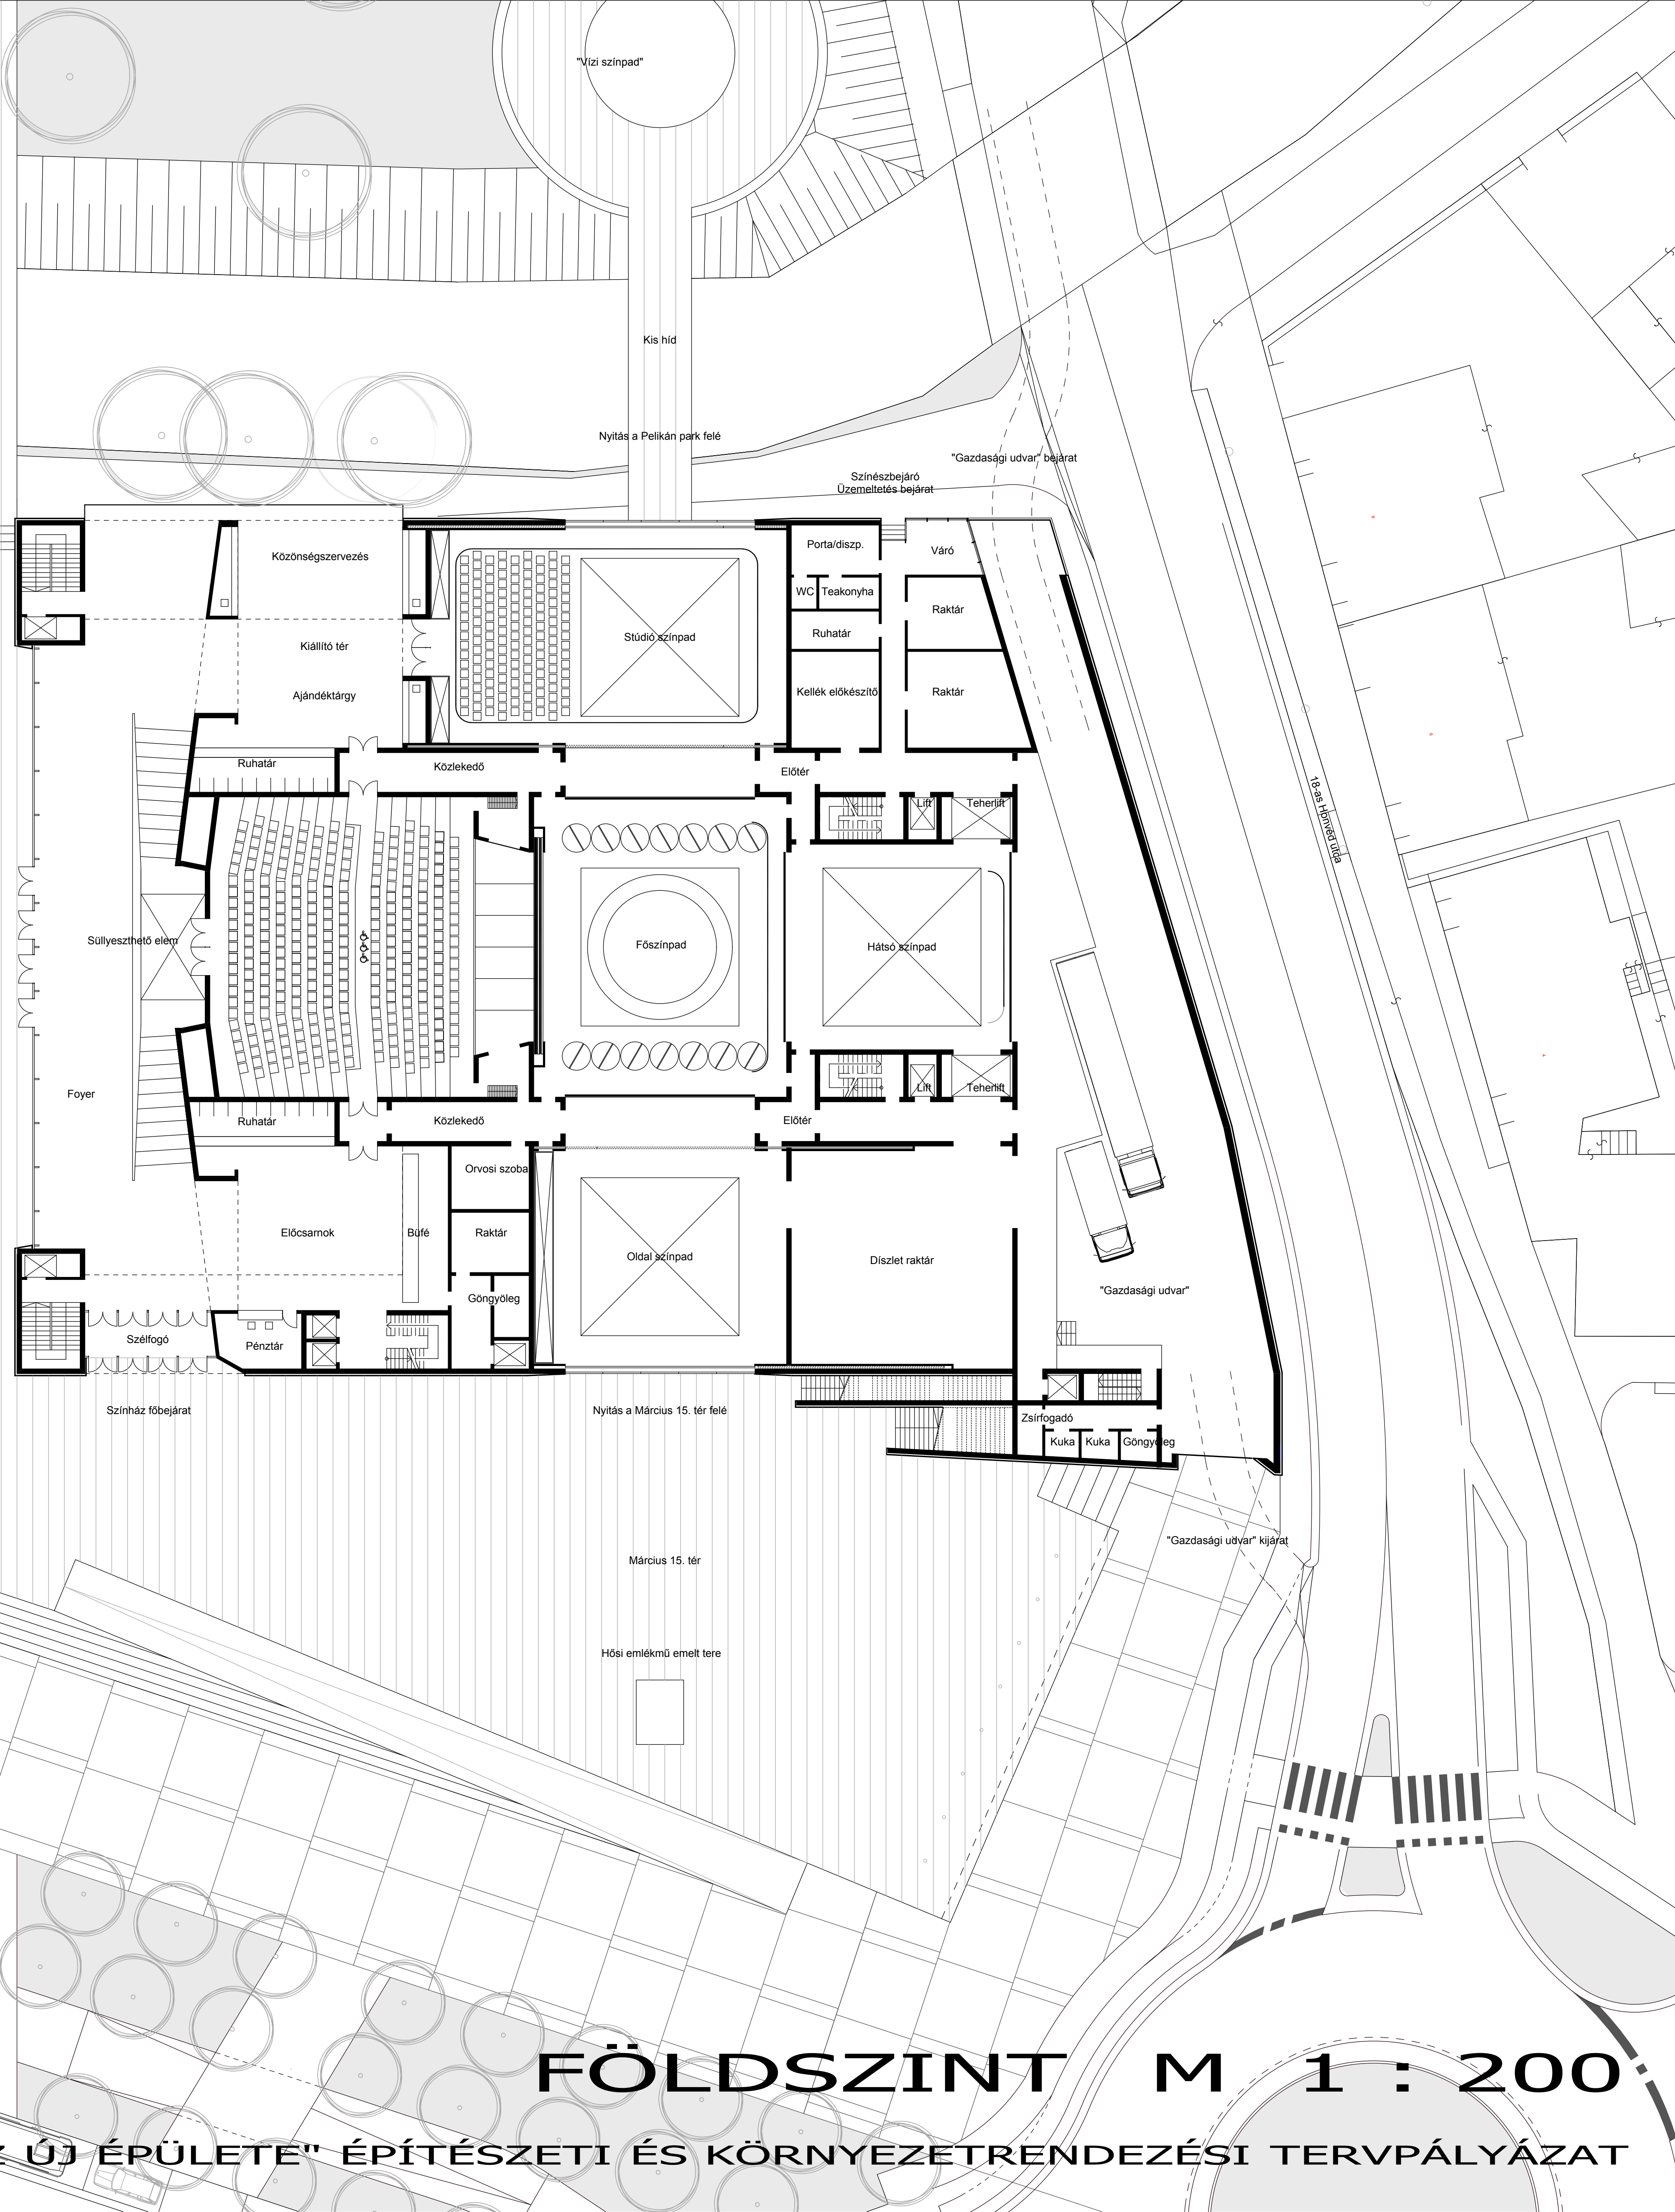

3. emelet
Művelődési és Sportház üzemeltetési és próbatermeinek át helyezése

4. emelet
Művelődési és Sportház üzemeltetési és próbatermeinek át helyezése

05

FÖLDSZINT M 1 : 200

" A SZOMBATHELYI WEÖRES SÁNDOR SZÍNHÁZ ÚJ ÉPÜLETE" ÉPÍTÉSZETI ÉS KÖRNYEZETRENDEZÉSI TERVPÁLYÁZAT