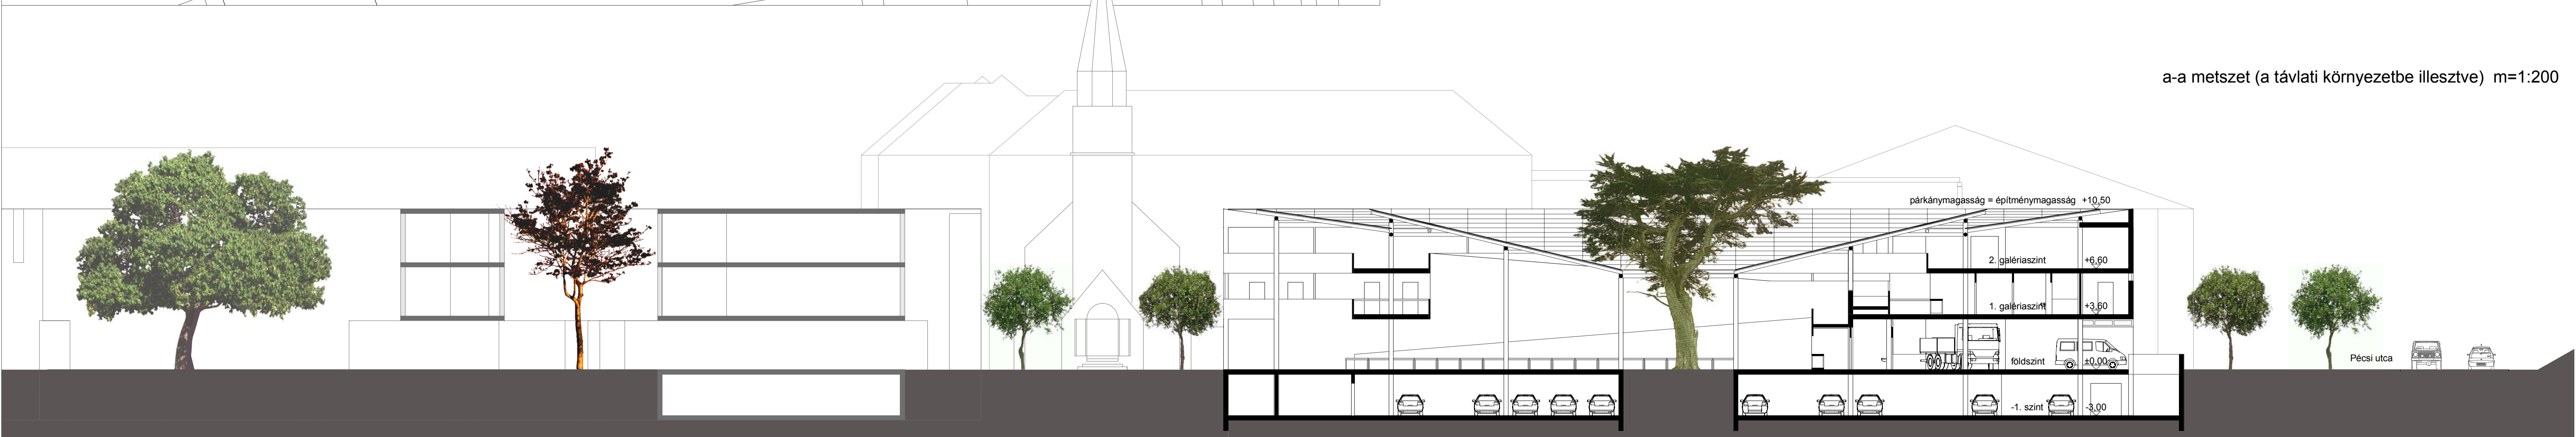

	közterületi zöldfelület
	zöldfelület a telken a -1 szinten
	zöldfelület a telken a földszinten
	meglévő sorfa
	tervezett sorfa
	előnevelt különleges fa

a piac főbejárata a Játék utcából

a-a metszet (a távlati környezetbe illesztve) m=1:200