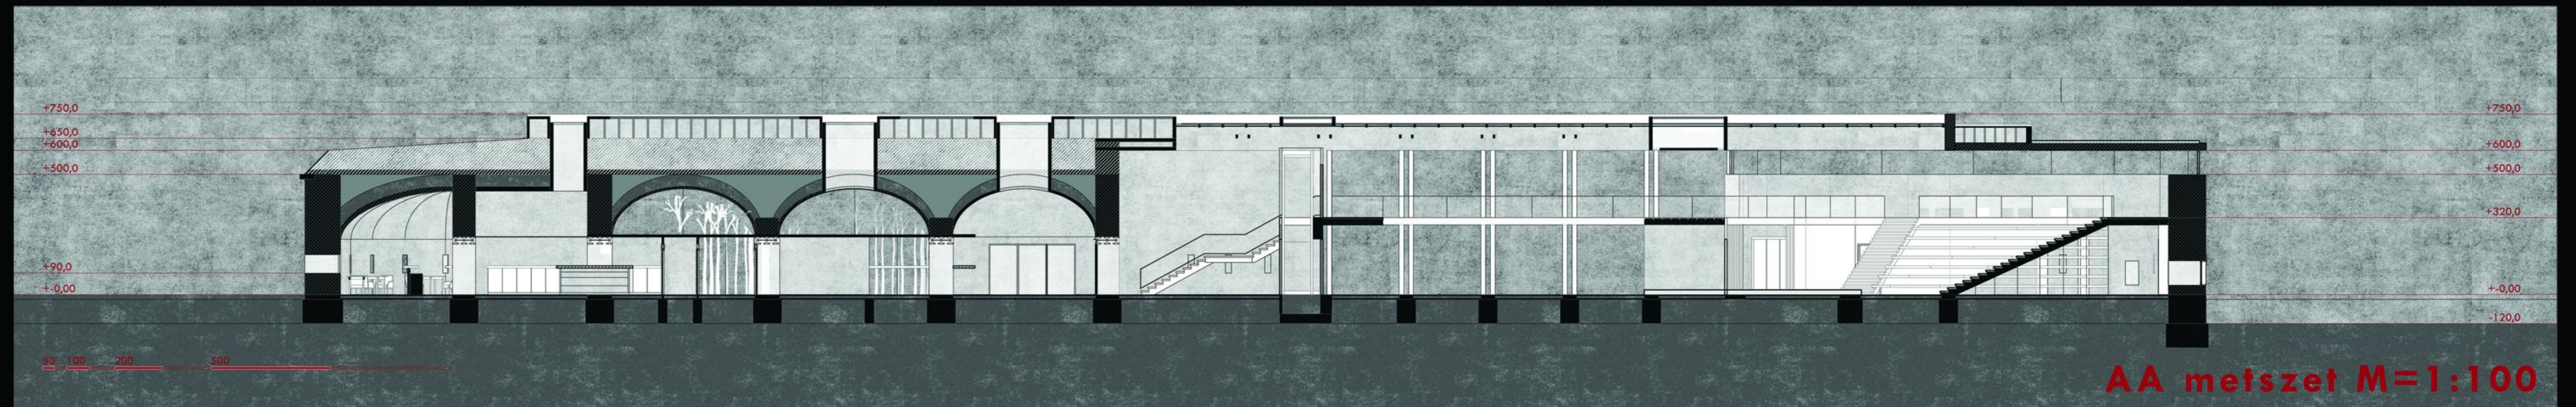

◆ könyvtár részlet M=1:50

◆ variábilis könyvespolc M=1:10

AD metszet M=1:50

AA metszet M=1:100

AB metszet M=1:100

AC metszet M=1:100

H1 homlokzat M=1:100

H2 homlokzat M=1:100

H3 homlokzat M=1:100