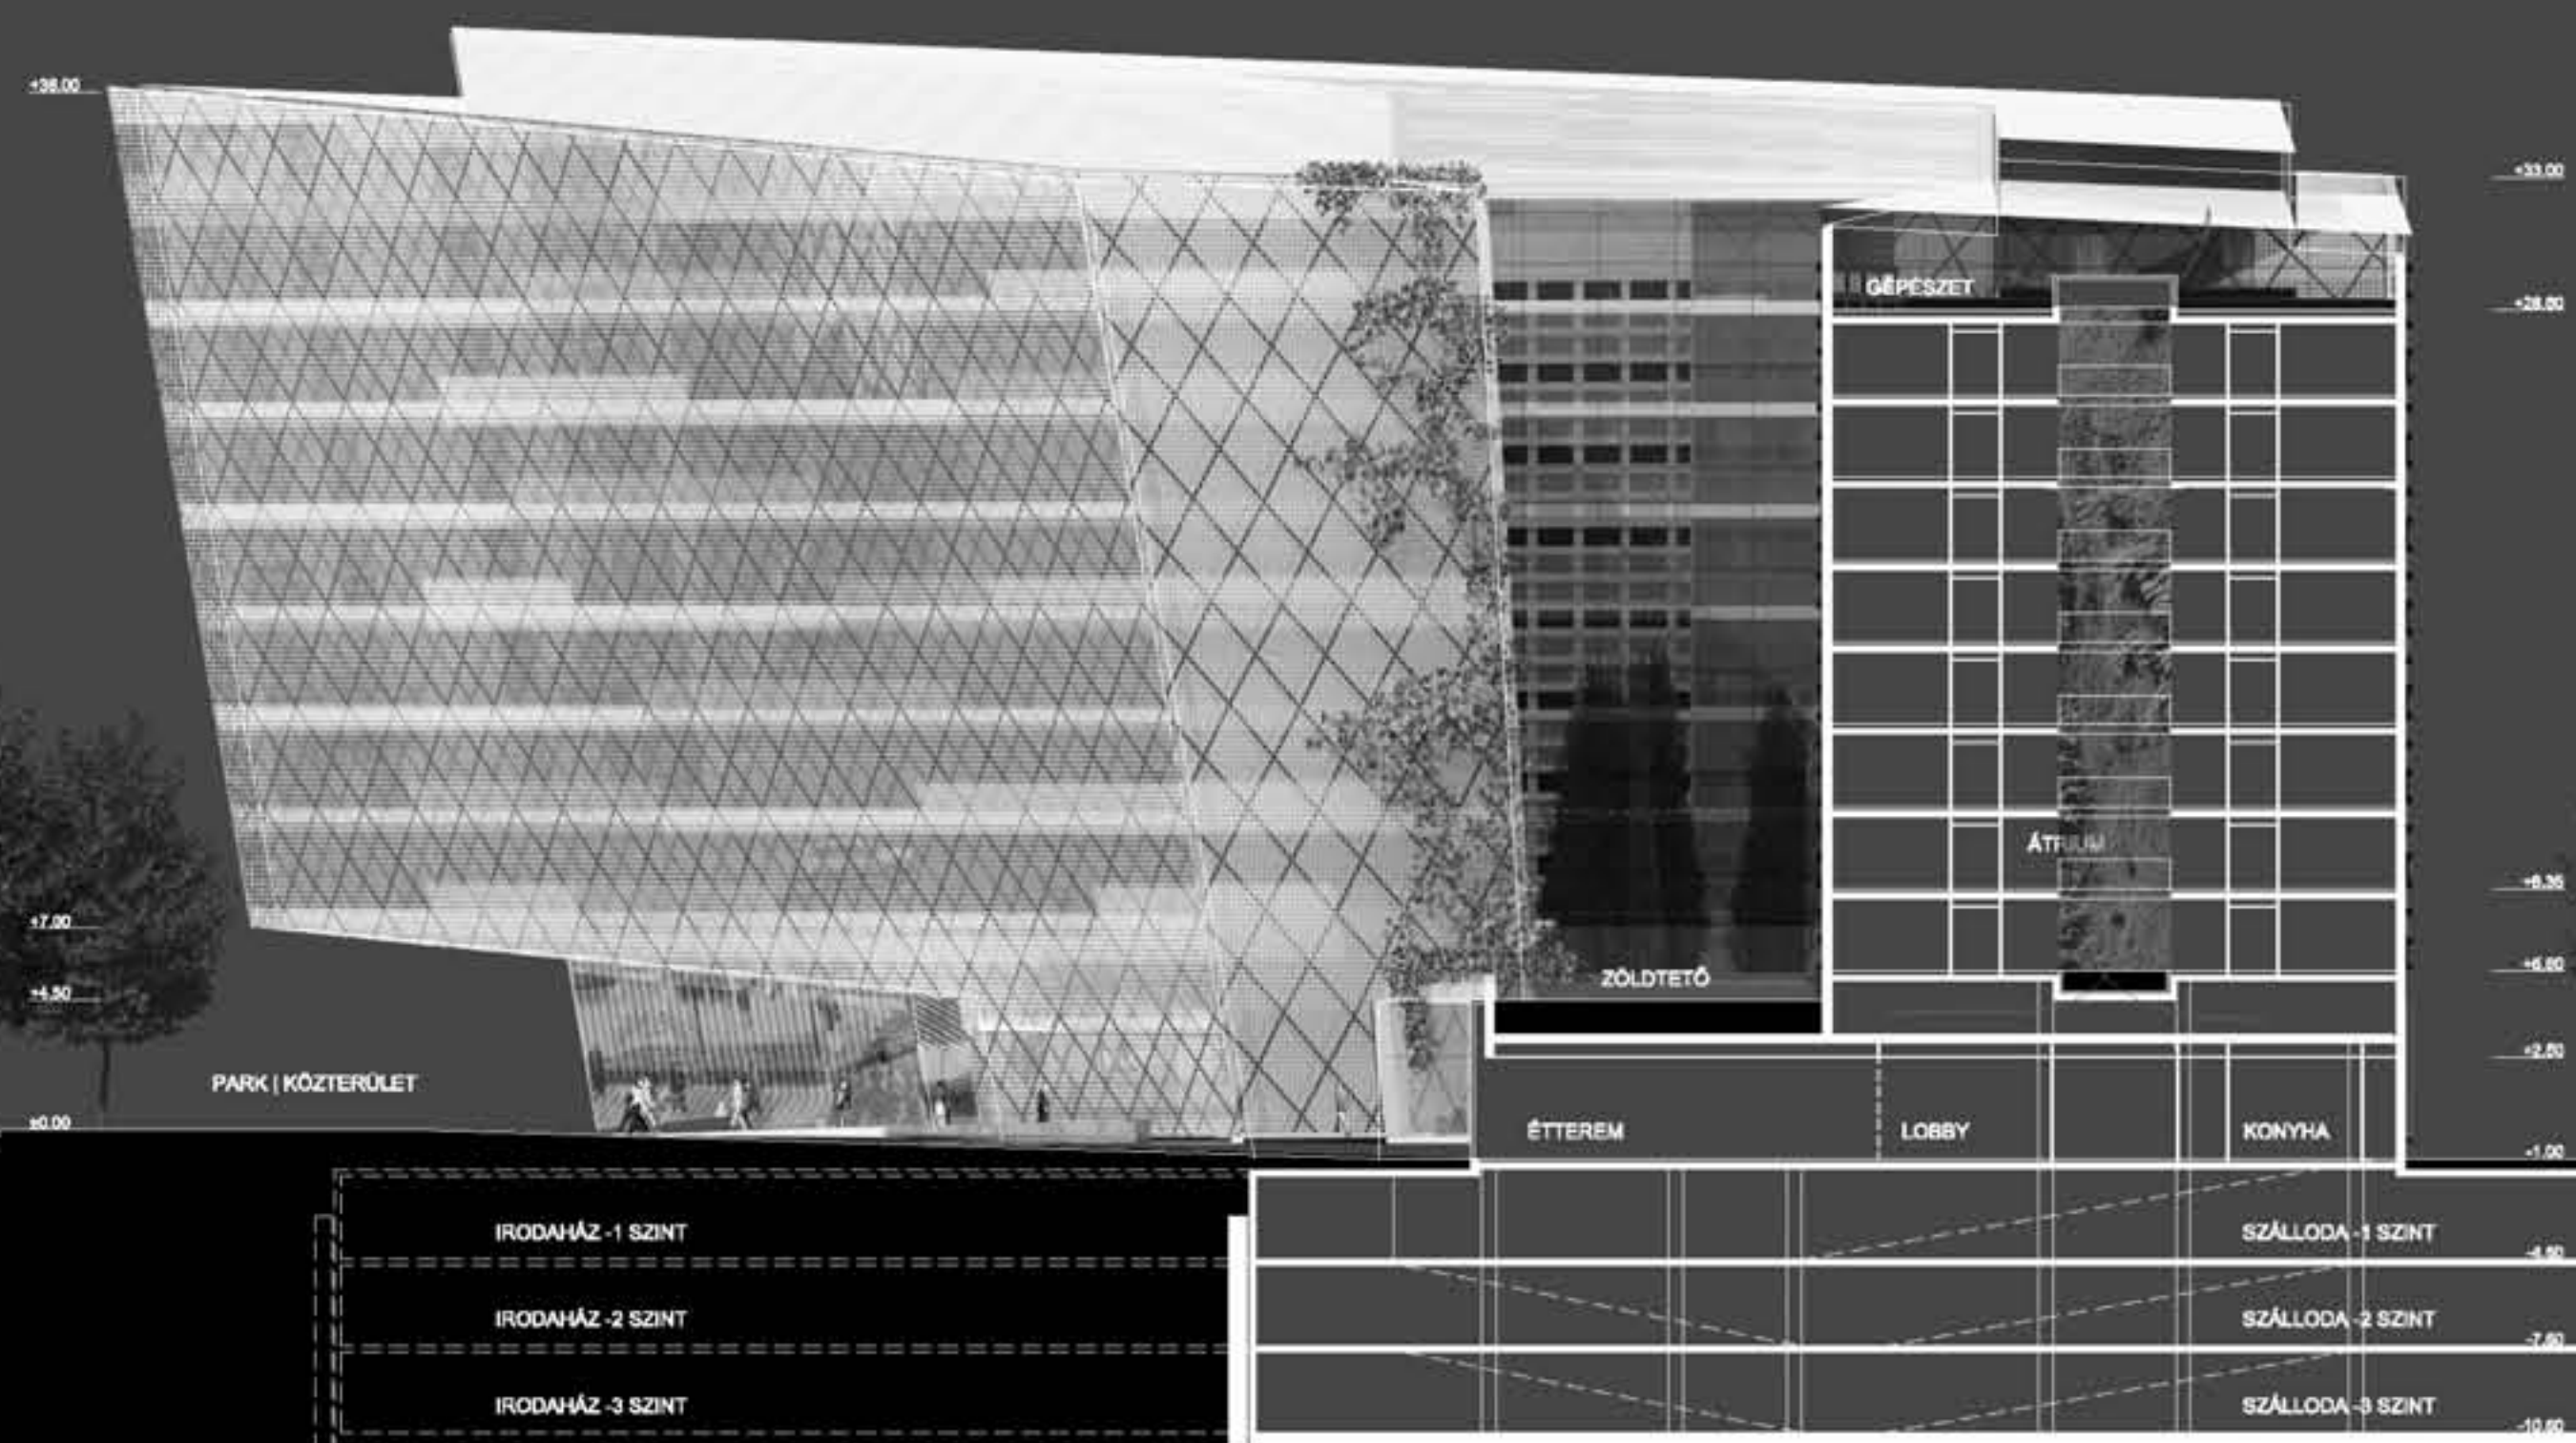

HELYSZÍNRAJZ M=500

VÁCI ÚTI HOMLOKZAT M=1:250

FÖLDSZINTI ALAPRAJZ M=1:250

A-A METSZET M=1:250

ÁLTALÁNOS EMELETI ALAPRAJZ M=1:250

PINCE ALAPRAJZ M=1:250

B-B METSZET M=1:250

FOTÓBA ILLESZTETT LÁTVÁNYTERVEK

DÓZSA GYÖRGY ÚTI HOMLOKZAT M=1:250