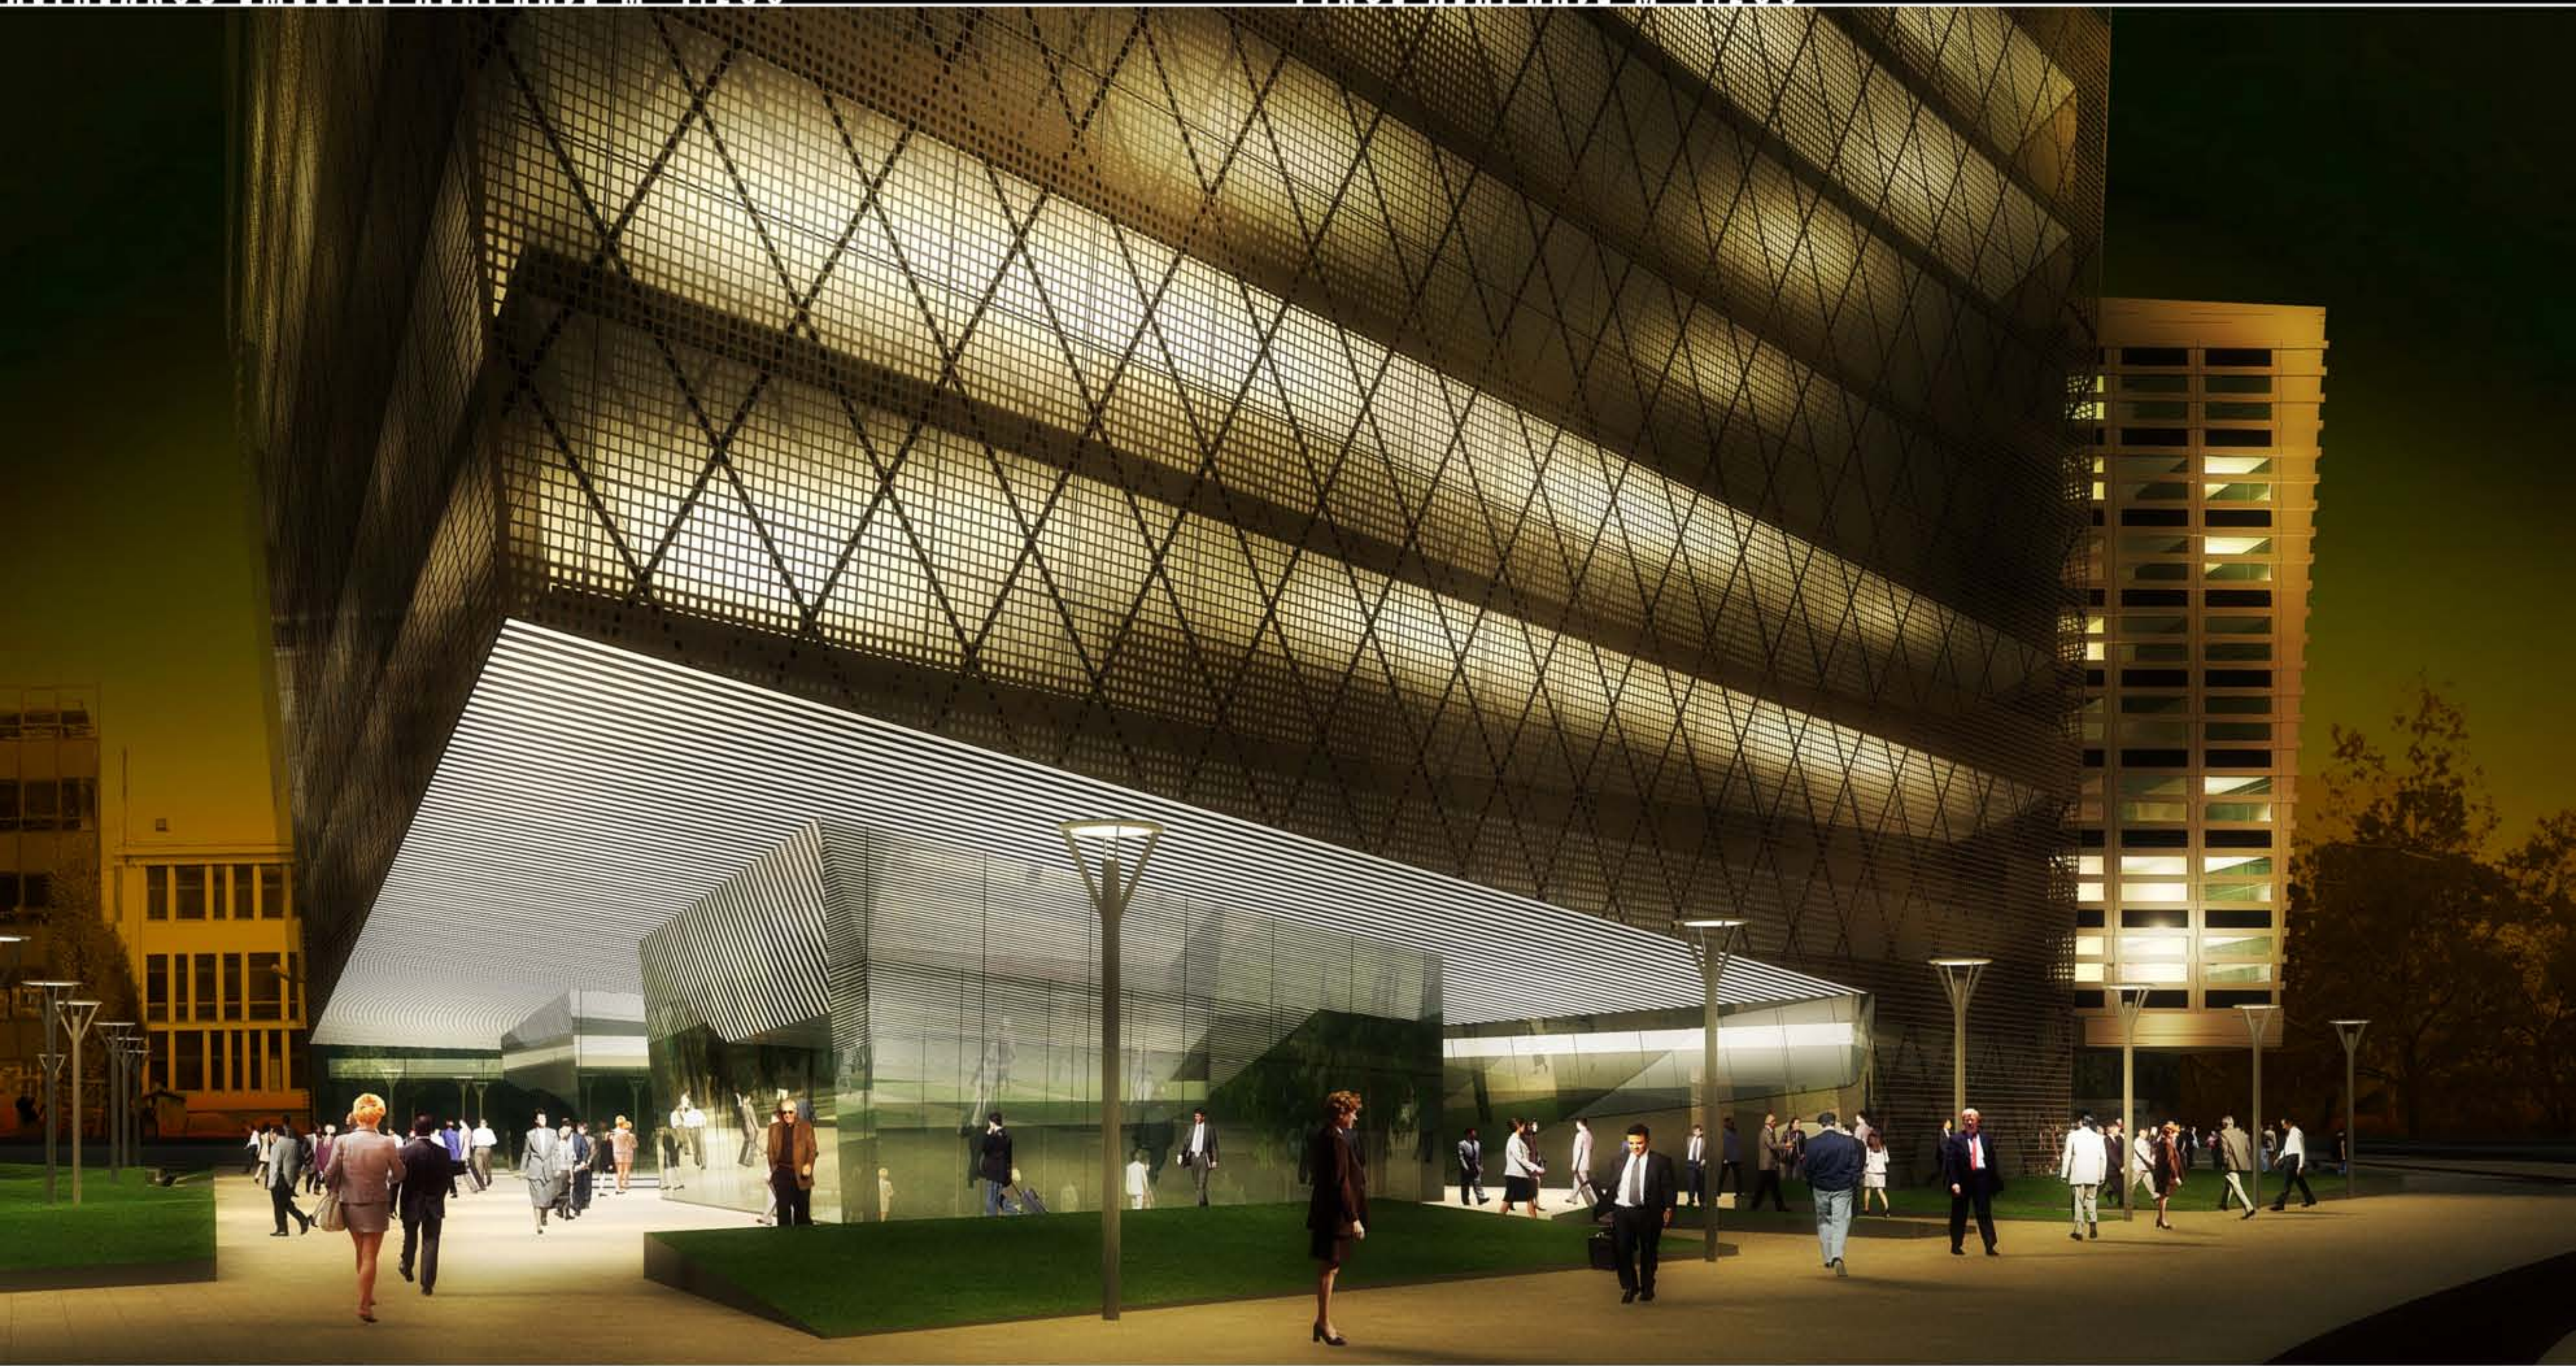

HELYSZÍNRAJZ M=500

VÁCI ÚTI HOMLOKZAT M=1:250

FÖLDSZINTI ALAPRAJZ M=1:250

A-A METSZET M=1:250

ÁLTALÁNOS EMELETI ALAPRAJZ M=1:250

PINCE ALAPRAJZ M=1:250

B-B METSZET M=1:250

FOTÓBA ILLESZTETT LÁTVÁNYTERVEK

DÓZSA GYÖRGY ÚTI HOMLOKZAT M=1:250