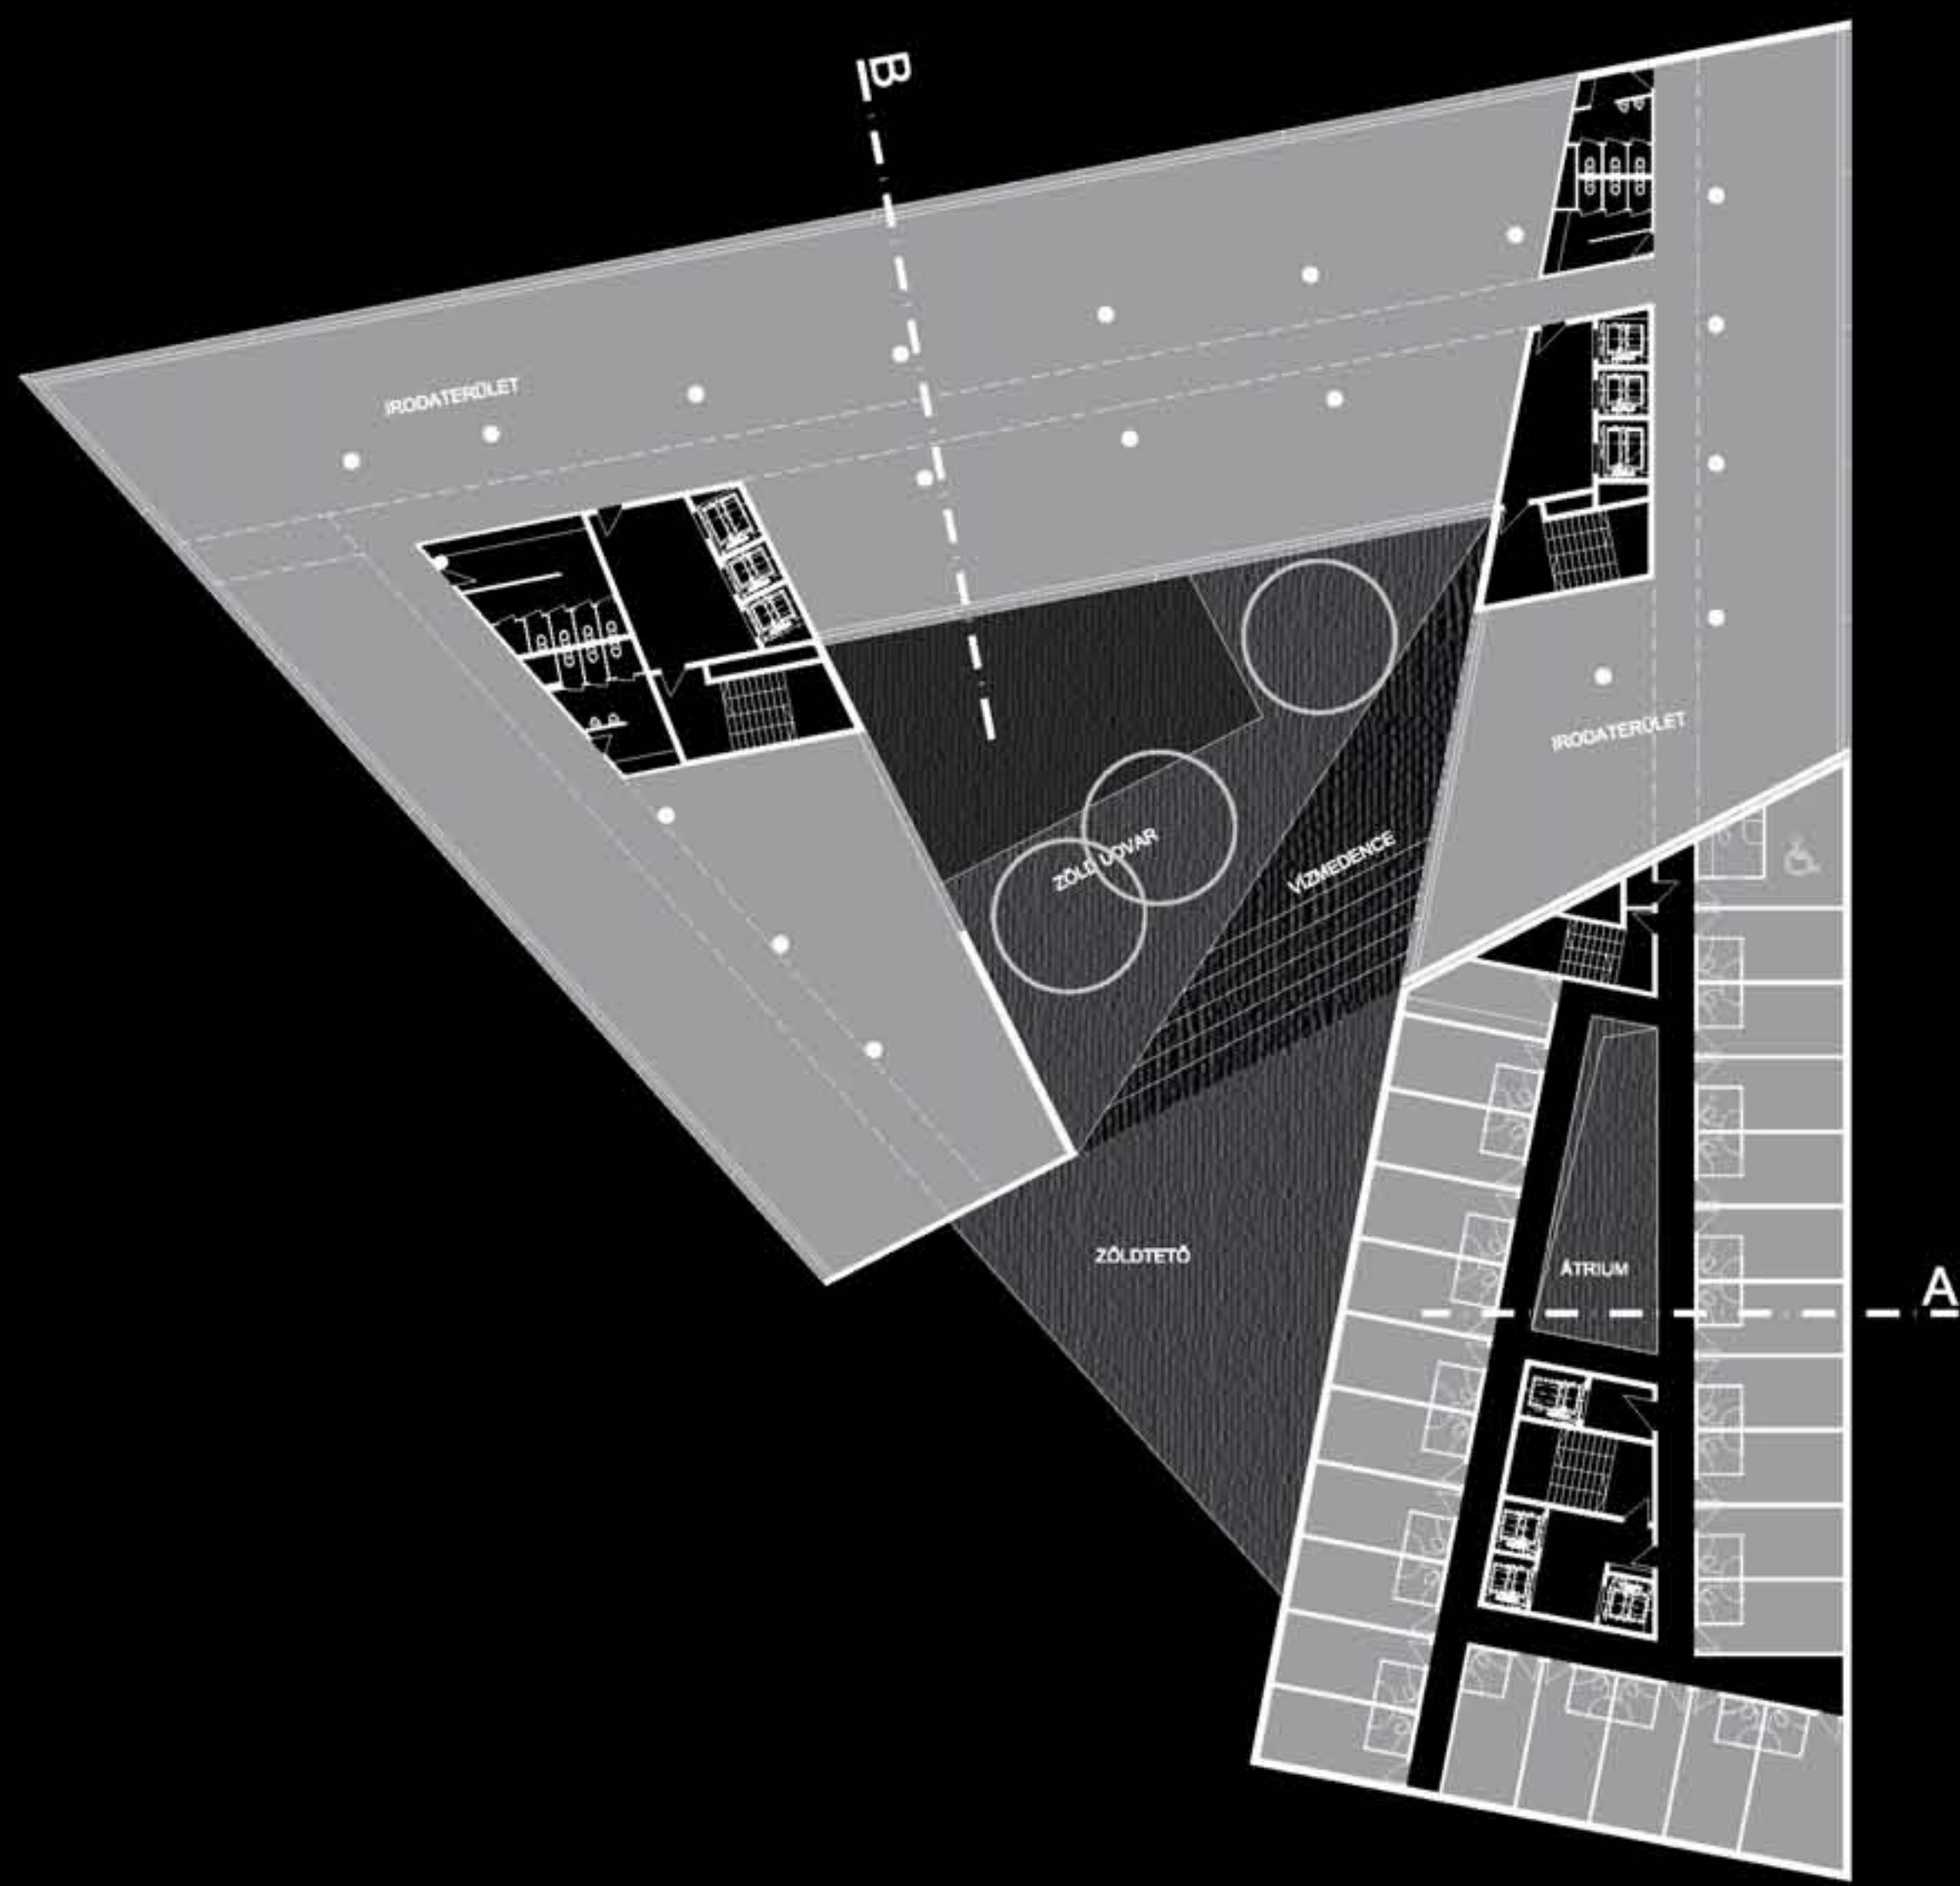

HELYSZÍNRAJZ M=500

VÁCI ÚTI HOMLOKZAT M=1:250

FÖLDSZINTI ALAPRAJZ M=1:250

A-A METSZET M=1:250

ÁLTALÁNOS EMELETI ALAPRAJZ M=1:250

PINCE ALAPRAJZ M=1:250

B-B METSZET M=1:250

FOTÓBA ILLESZTETT LÁTVÁNYTERVEK

DÓZSA GYÖRGY ÚTI HOMLOKZAT M=1:250