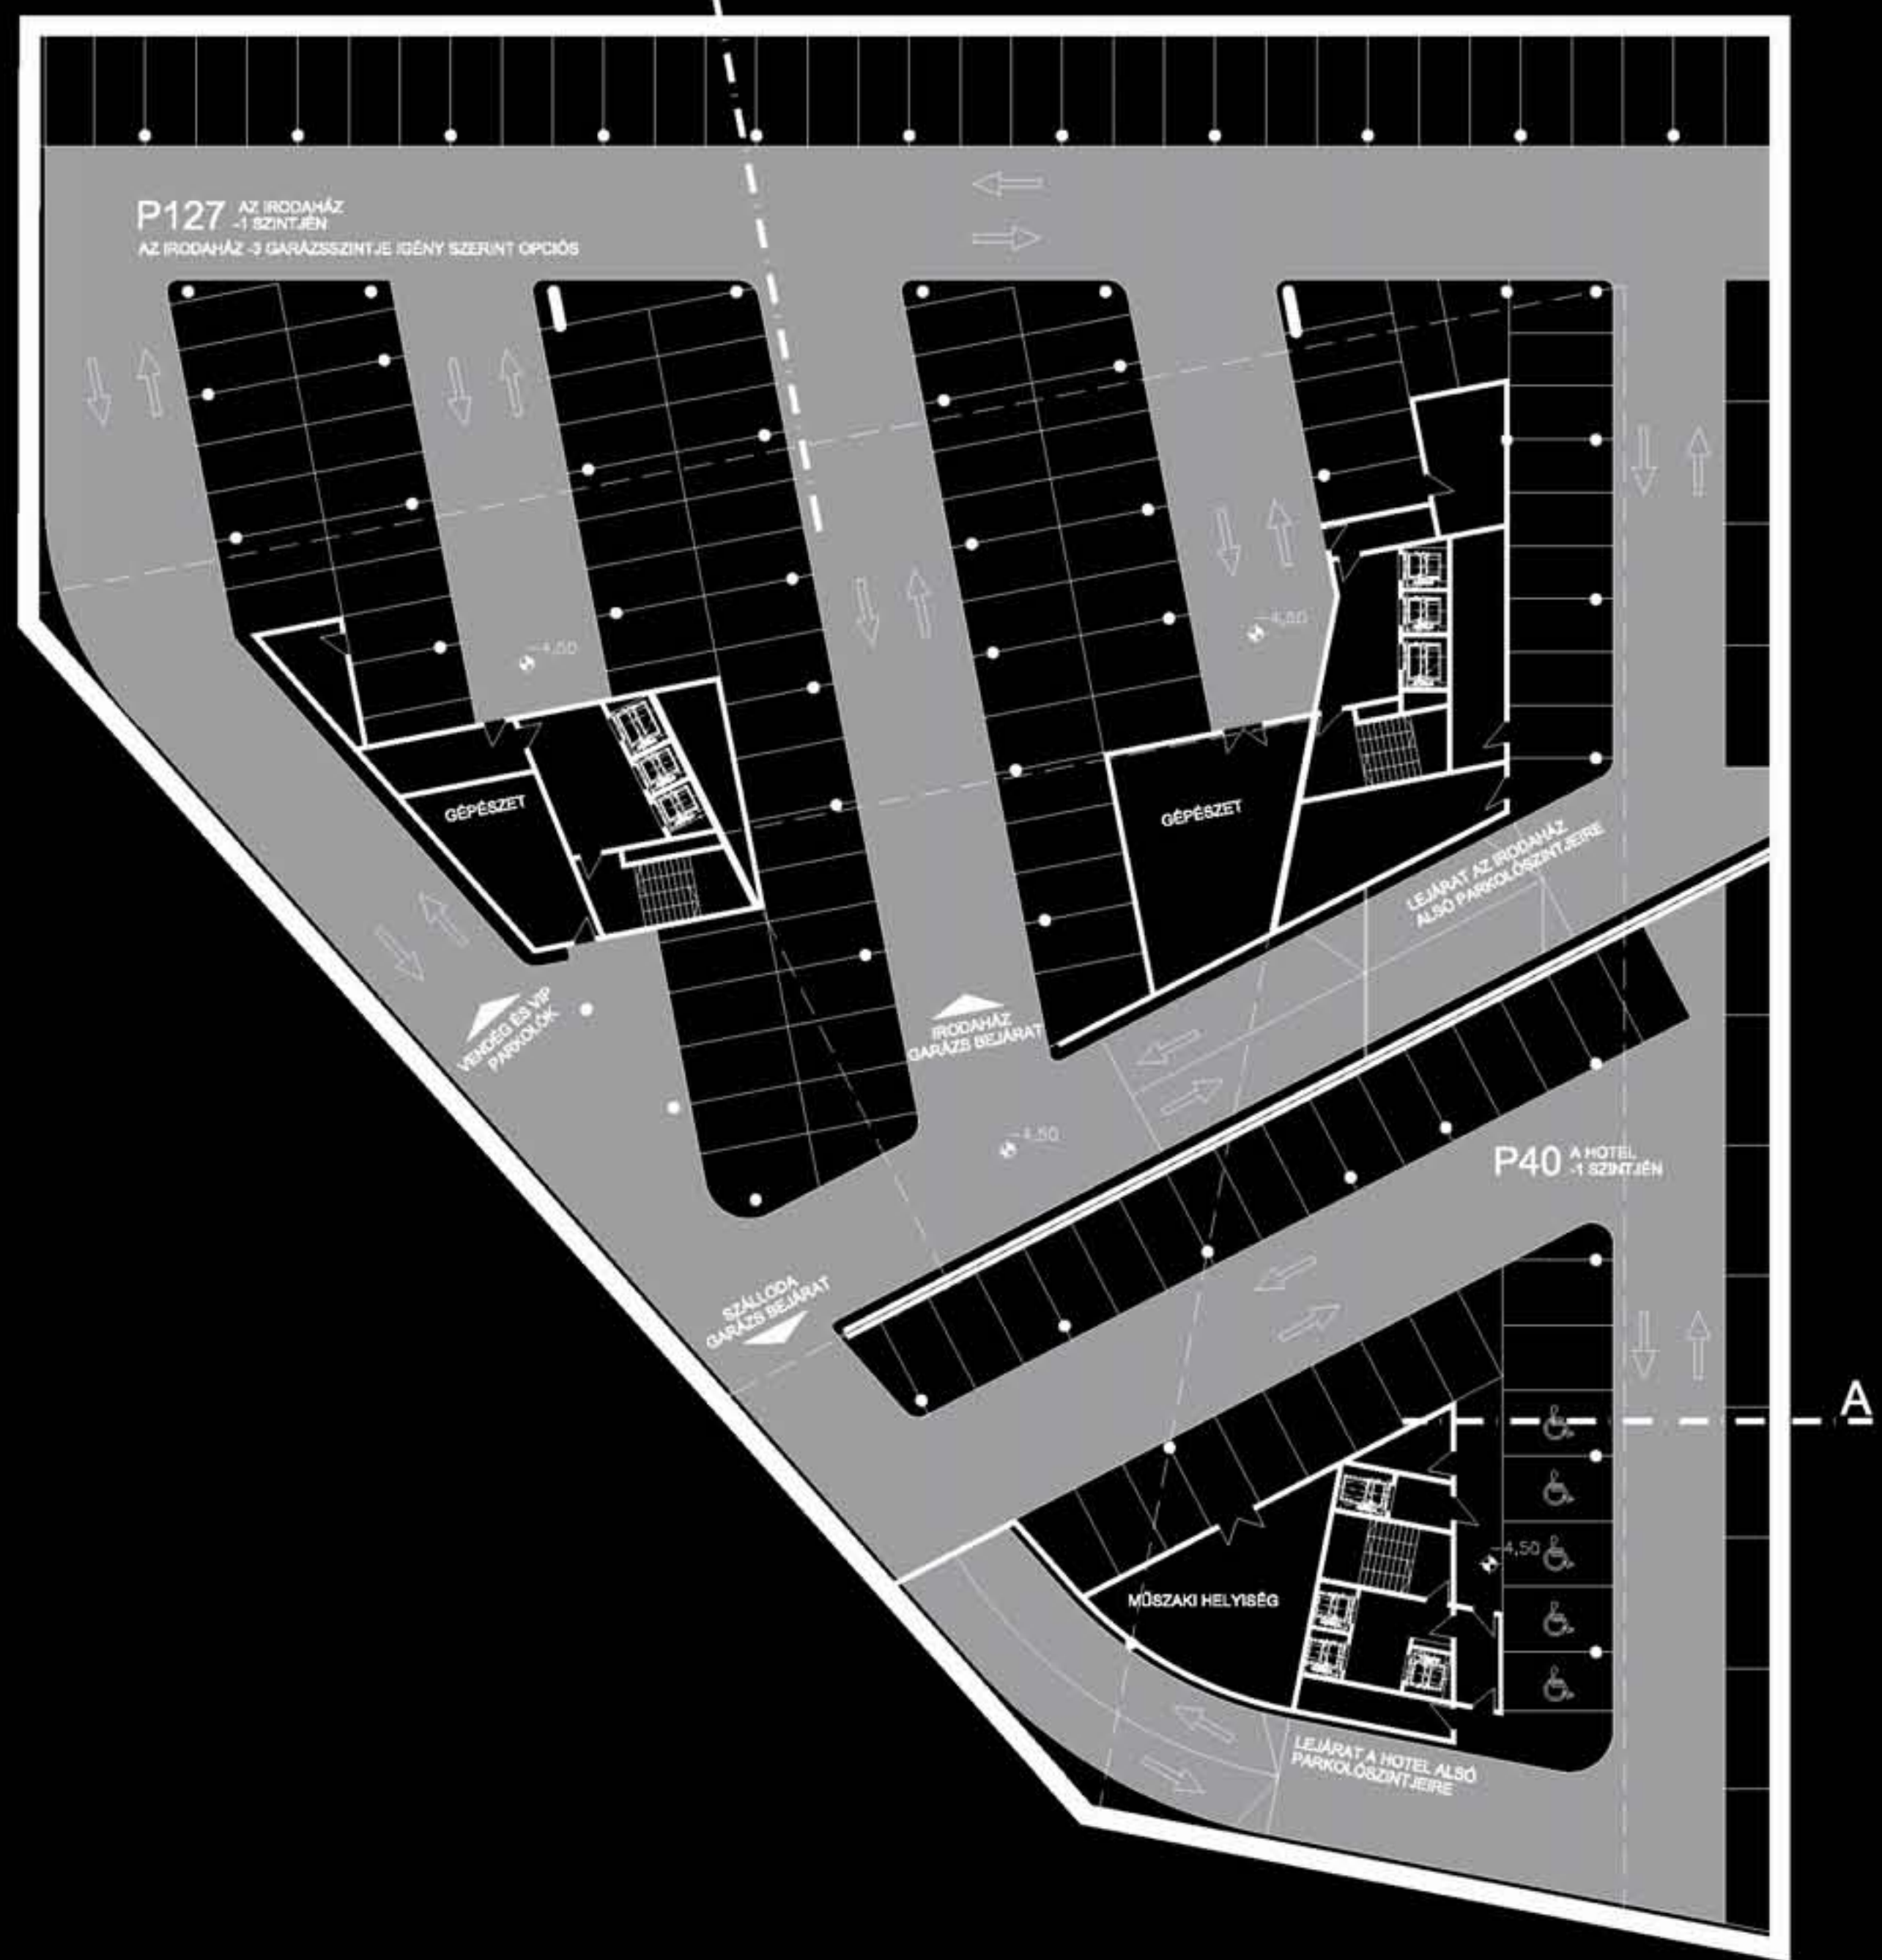

HELYSZÍNRAJZ M=500

VÁCI ÚTI HOMLOKZAT M=1:250

FÖLDSZINTI ALAPRAJZ M=1:250

A-A METSZET M=1:250

ÁLTALÁNOS EMELETI ALAPRAJZ M=1:250

PINCE ALAPRAJZ M=1:250

B-B METSZET M=1:250

FOTÓBA ILLESZTETT LÁTVÁNYTERVEK

DÓZSA GYÖRGY ÚTI HOMLOKZAT M=1:250