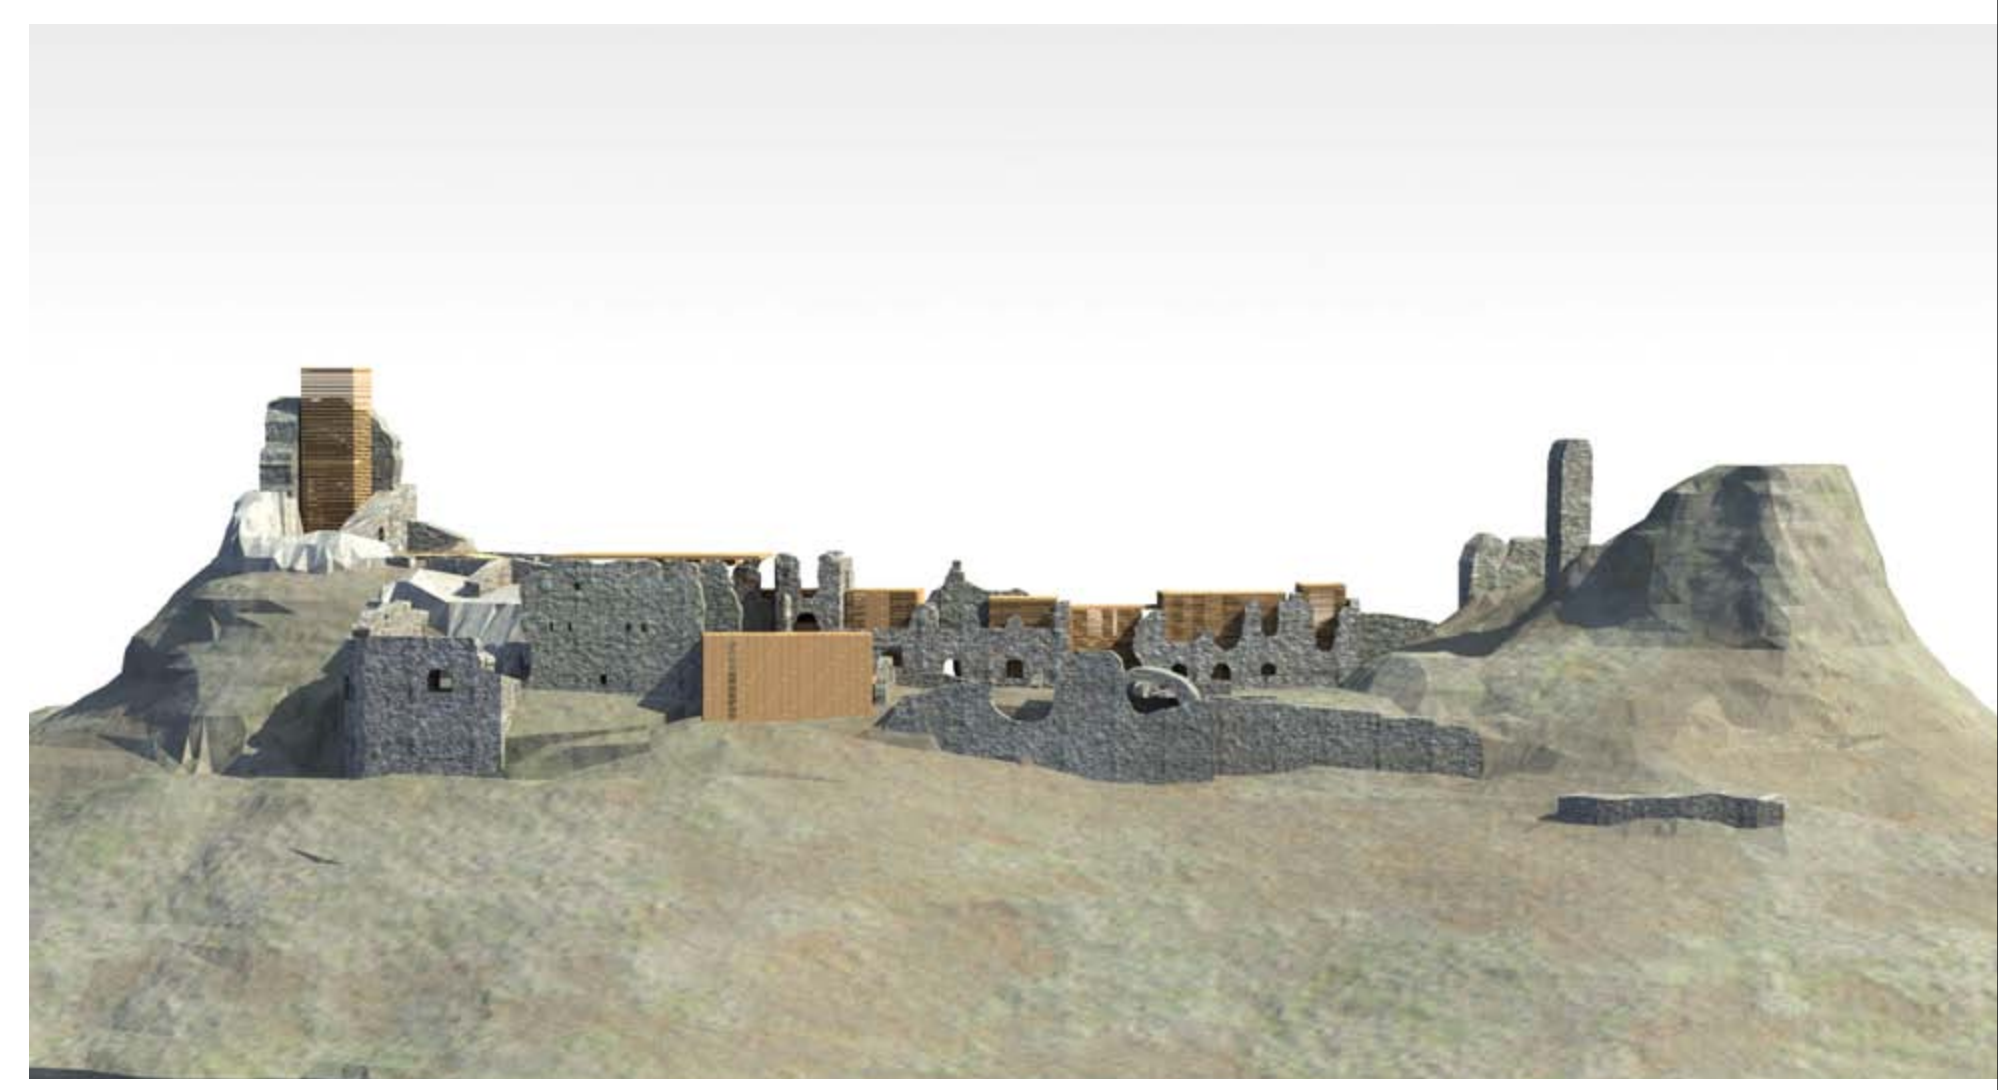

hosszmetszet m=1:200

földszinti alaprajz m=1:200

kútbástya

raktár  
kápolna

bejárat-pénztár  
- ajándékbolt

váruvár

szociális blokk

kiállítóter

keresztmetszet m=1:200