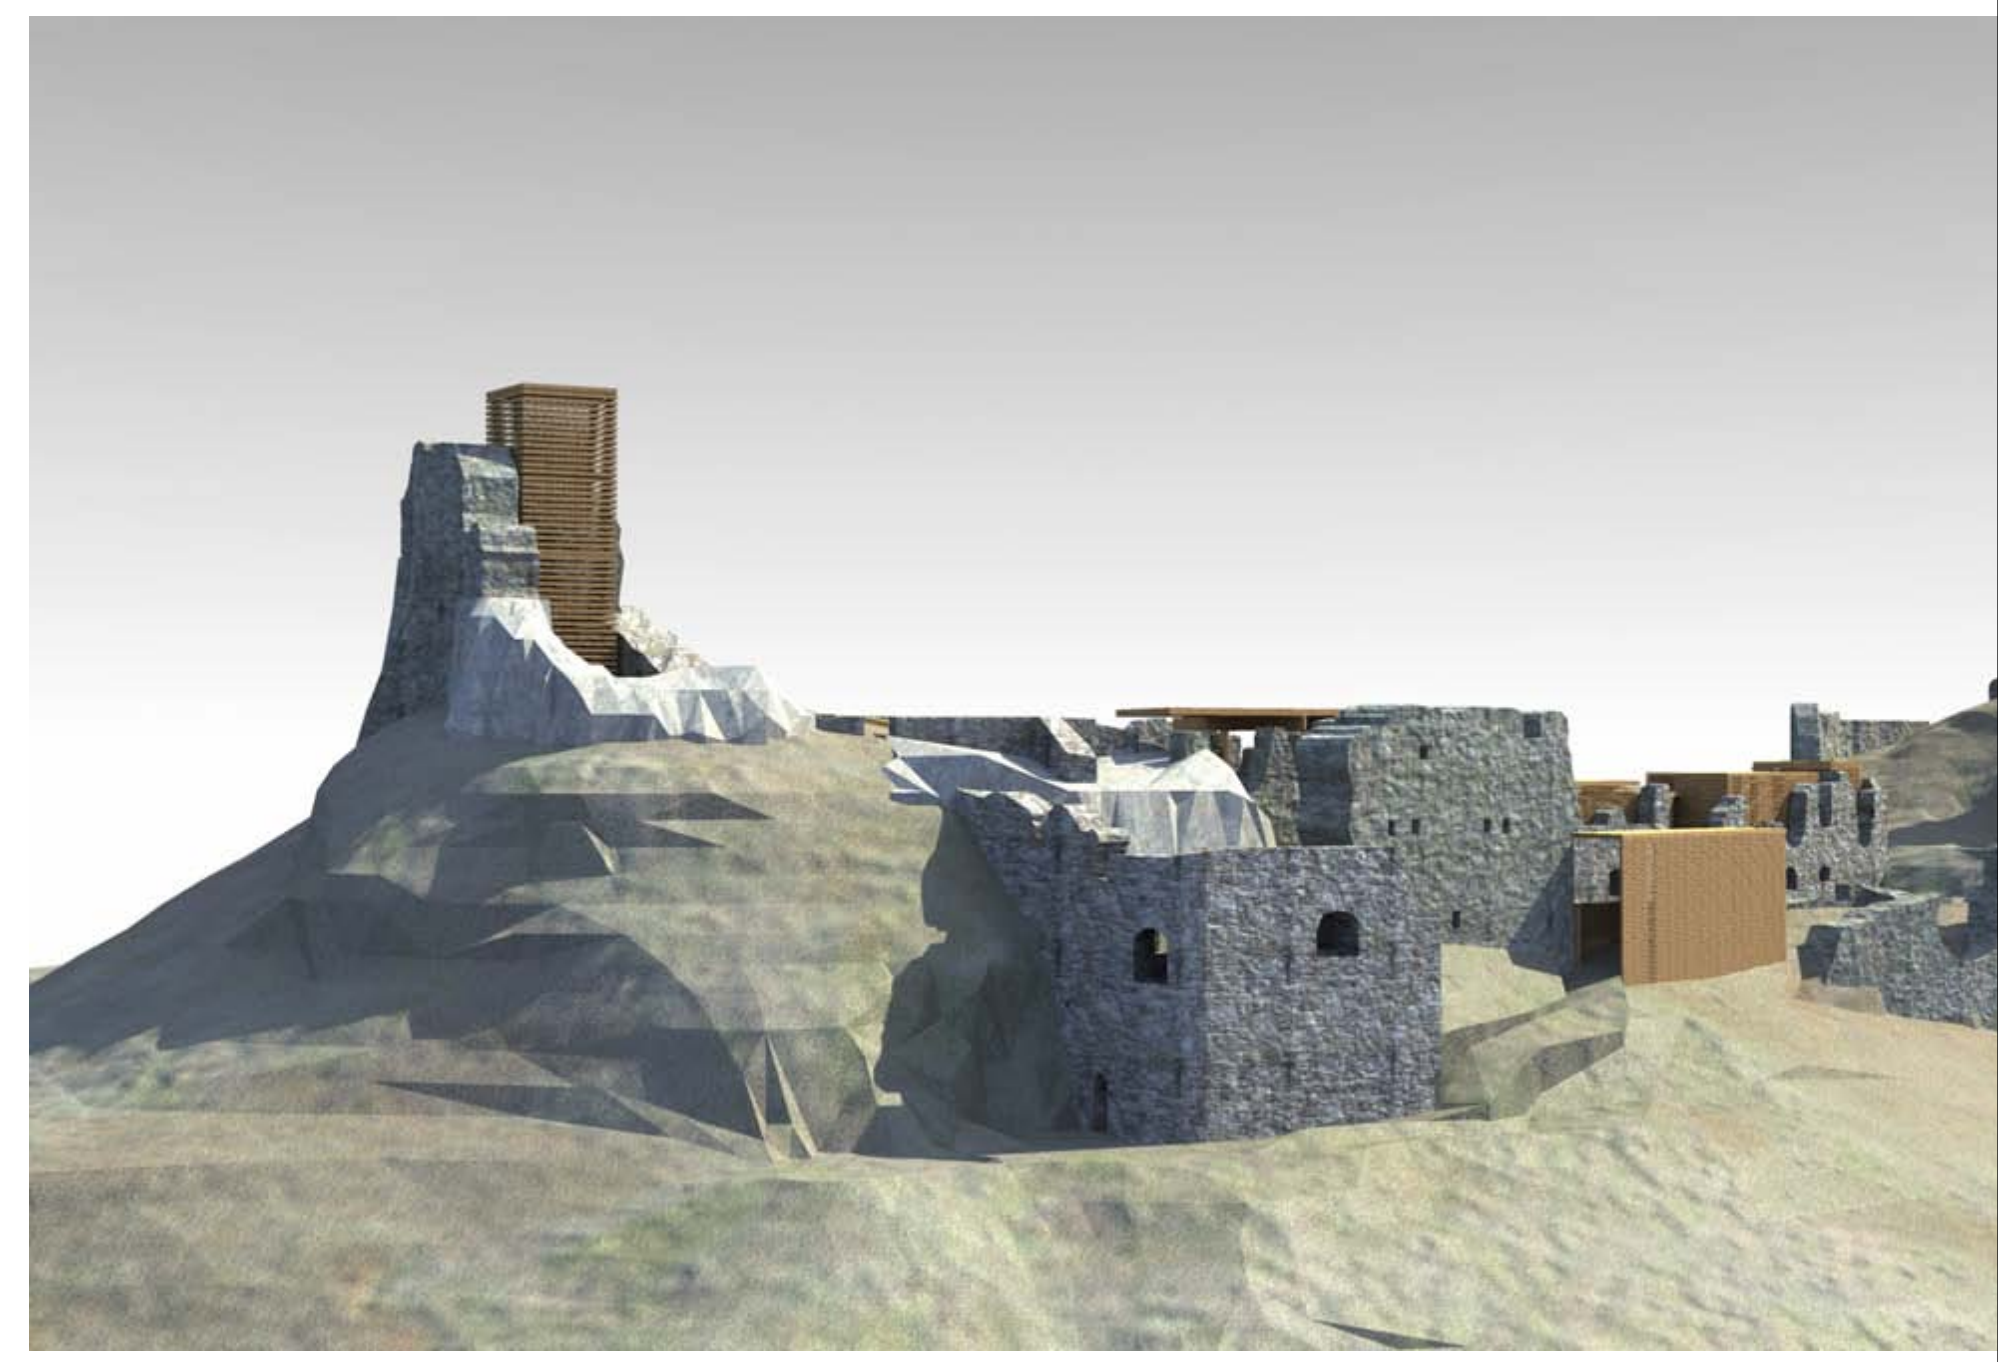

hosszmetszet m=1:200

földszinti alaprajz m=1:200

kútbástya

raktár  
kápolna

bejárat-pénztár  
- ajándékbolt

váruvár

szociális blokk

kiállítóter

keresztmetszet m=1:200