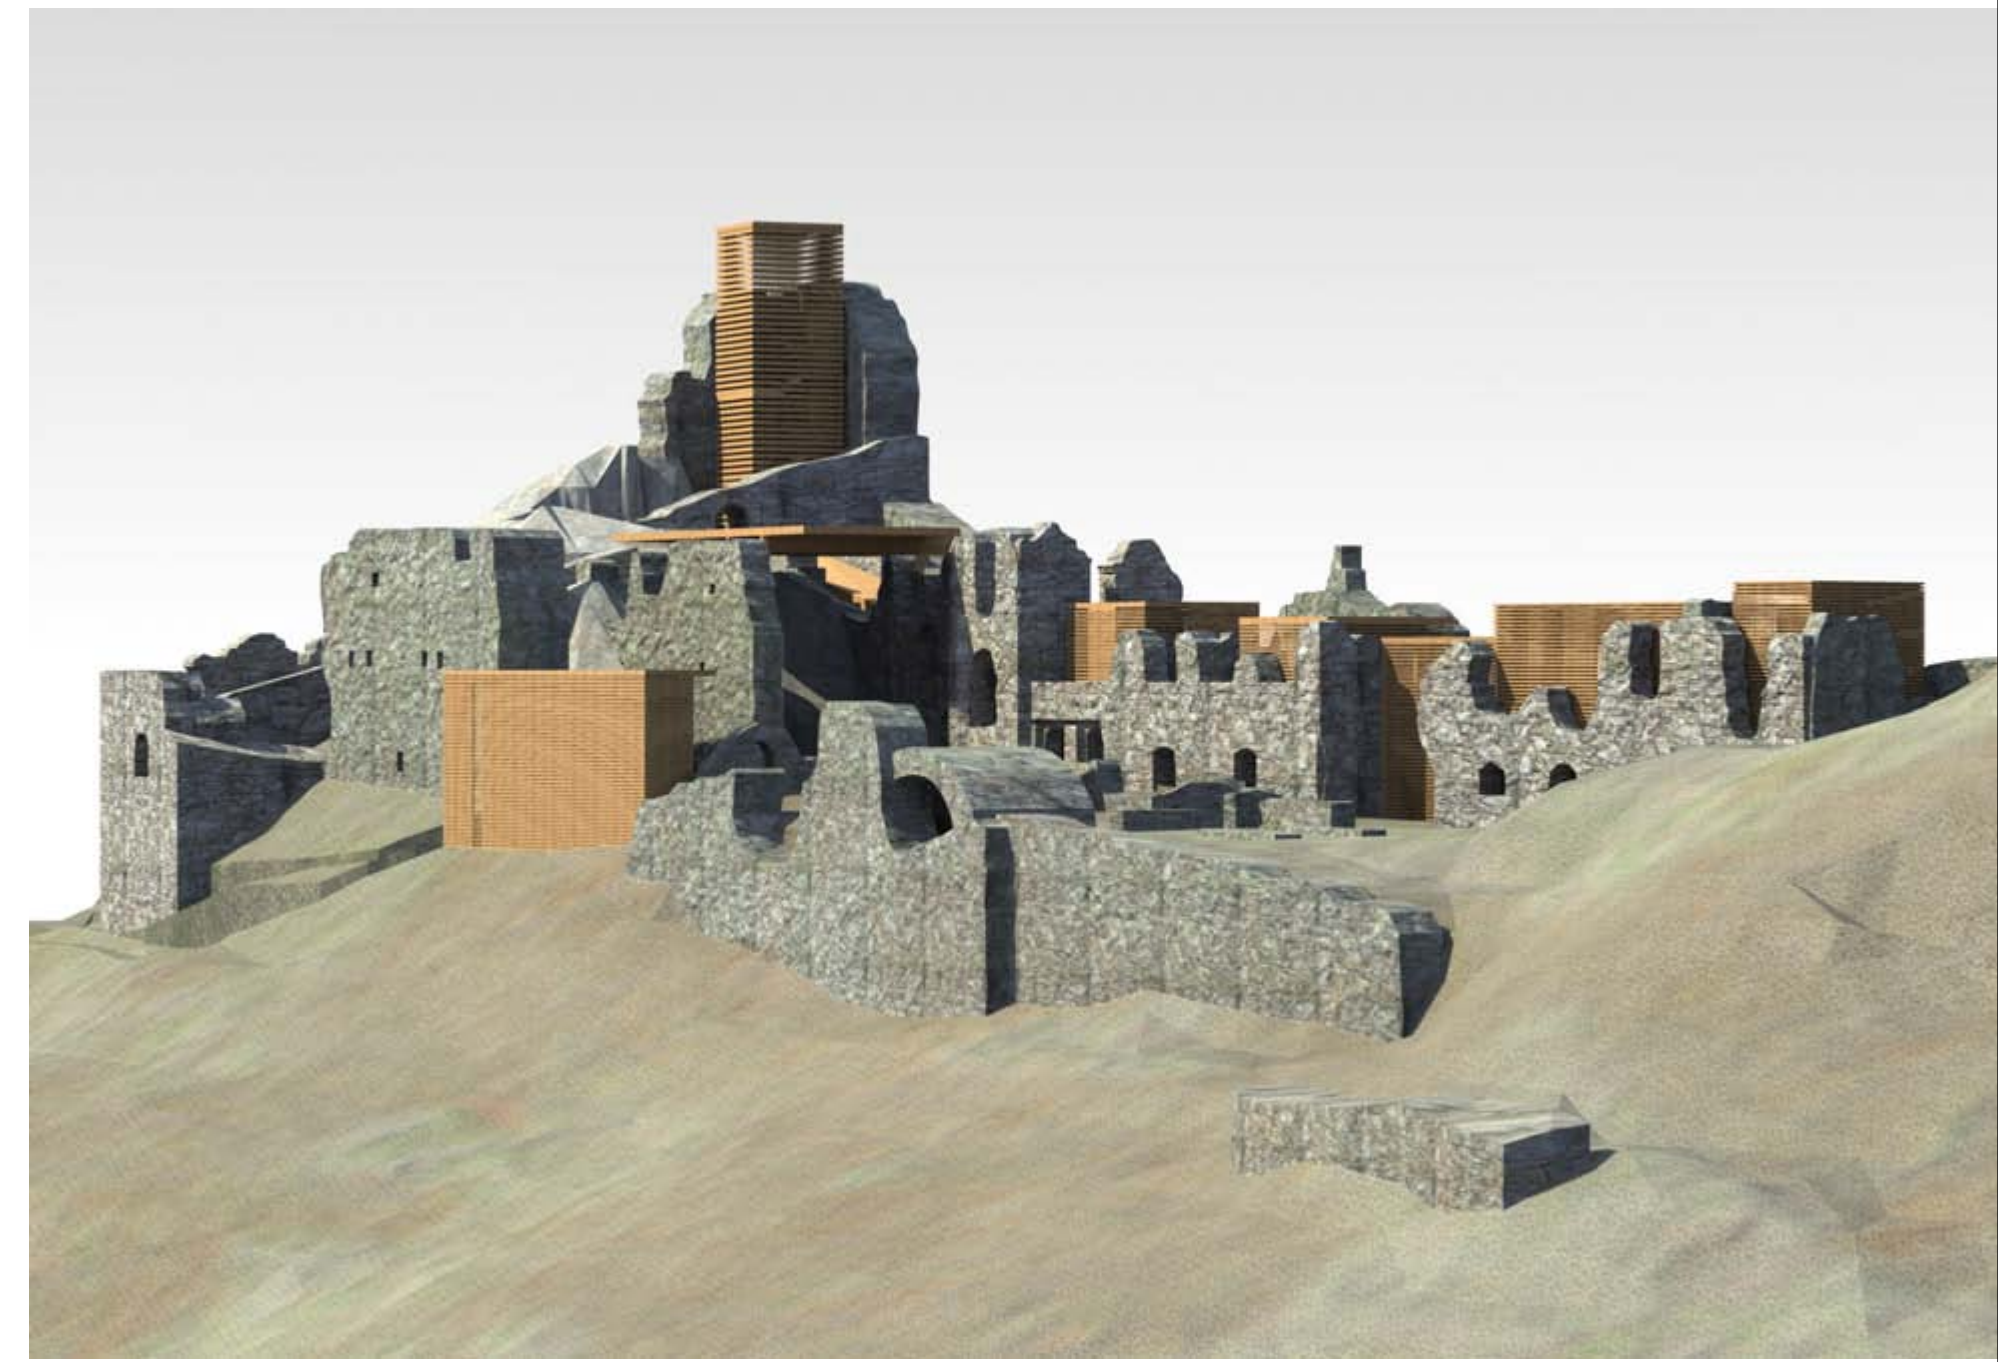

hosszmetszet m=1:200

földszinti alaprajz m=1:200

kútbástya

raktár  
kápolna

bejárat-pénztár  
- ajándékbolt

váruvár

szociális blokk

kiállítóter

keresztmetszet m=1:200