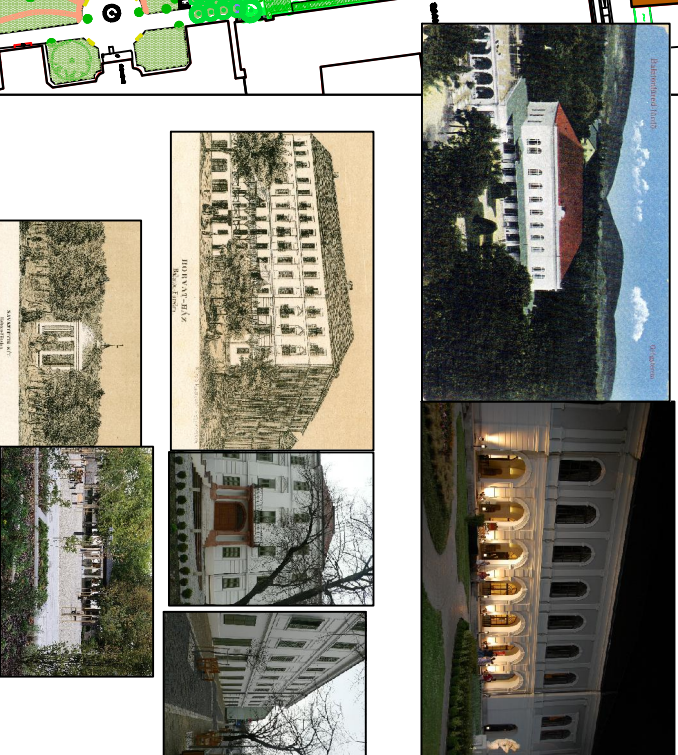

Blaaha és Kisfaludy utcák, Vitorlás tér északi rész

Zákonyi sétány

Vitorlás tér

Gyógy tér

Széchenyi park

Tízfős karbantartóvezetői tervezők:

KISFALUDY S. UTCA, BLAHA L. UTCA, GYÓGY TÉR:
SZÉCHENYI PARK, VITORLÁS TÉR, ZÁKONYI SÉTÁNY:

Herczeg Agnes, Pagony Kát
Wainner Krisztina, Tilla Bt.

Tervezés: 2005/08
Kivitelezés: 2008/09

FELÚJÍTOTT UTCAK, PARKOK, TEREK