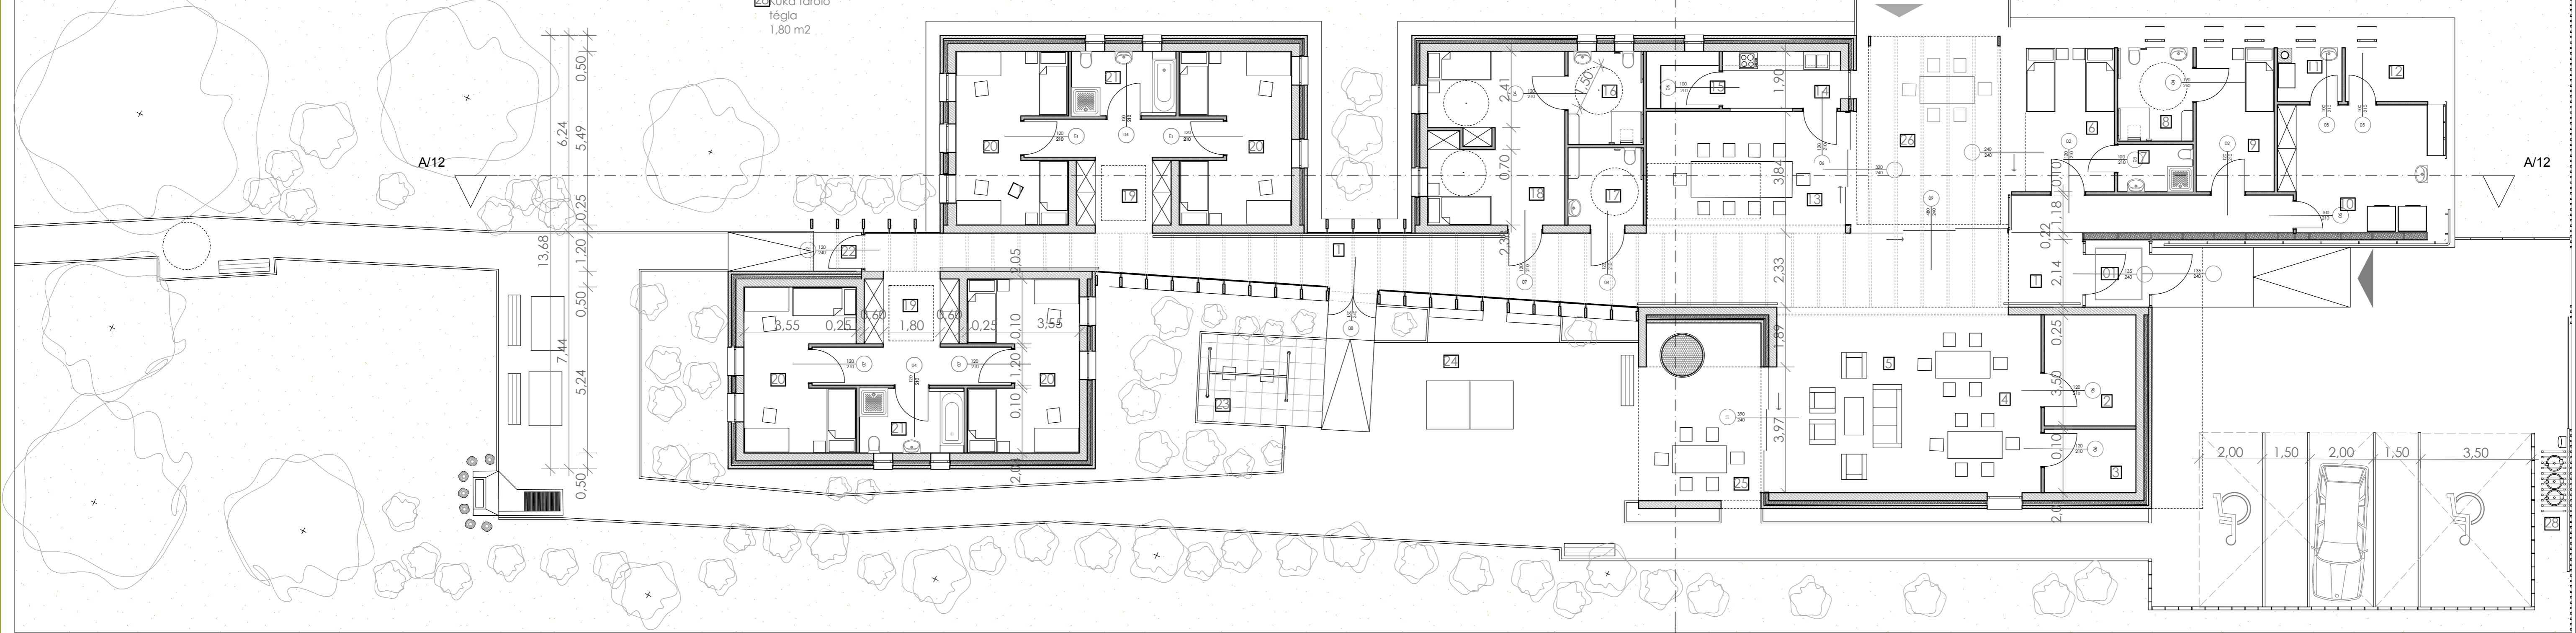

- 01 Szélfogó, linóleum 4,2 m²
- 02 Közlekedő, linóleum 70 m²
- 03 Anyag raktár, linóleum 10,2 m²
- 04 Foglalkoztató, linóleum 23,0 m²
- 05 Közösségi tér, padlószőnyeg 25,2 m²
- 06 Személyzeti szoba, padlószőnyeg 12,7 m²
- 07 Személyzeti fürdő, kerámia 3,6 m²
- 08 Elkülönítő, kerámia 7,1 m²
- 09 Elkülönítő, padlószőnyeg 11,6 m²
- 10 Mosókonyha, kerámia 18,6 m²
- 11 Gépészet, kerámia 3,5 m²
- 12 Ruha tároló, kerámia 4,5 m²
- 13 Ékező, linóleum 24,8 m²
- 14 Melegítőkonyha, kerámia 6,7 m²
- 15 Eléskamra, kerámia 4,1 m²
- 16 Akadálymentes fürdő, kerámia 7,1 m²
- 17 Akadálymentes vendég wc, kerámia 5,3 m²
- 18 Akadálymentes háló, padlószőnyeg 23,8 m²
- 19 Hálóblokk közlekedő, linóleum 14,4 m²
- 20 Hálóblokk, padlószőnyeg 17,4 m²
- 21 Fürdőblokk, kerámia 6,7 m²
- 22 Hátsó kijárat, linóleum
- 23 Hinta, gumitégla 10,9 m²
- 24 Pinpong asztal, beton
- 25 Fedett terasz, kültéri fa burkolat 21,3 m²
- 26 Atrium, fű 34,7 m²
- 27 Lehetséges bejárat később
- 28 Kuka tároló téglá 1,80 m²

Miskolci Autista Alapítvány betnlakásos lakóotthona - Szakáld
Alaprajz M 1 : 100