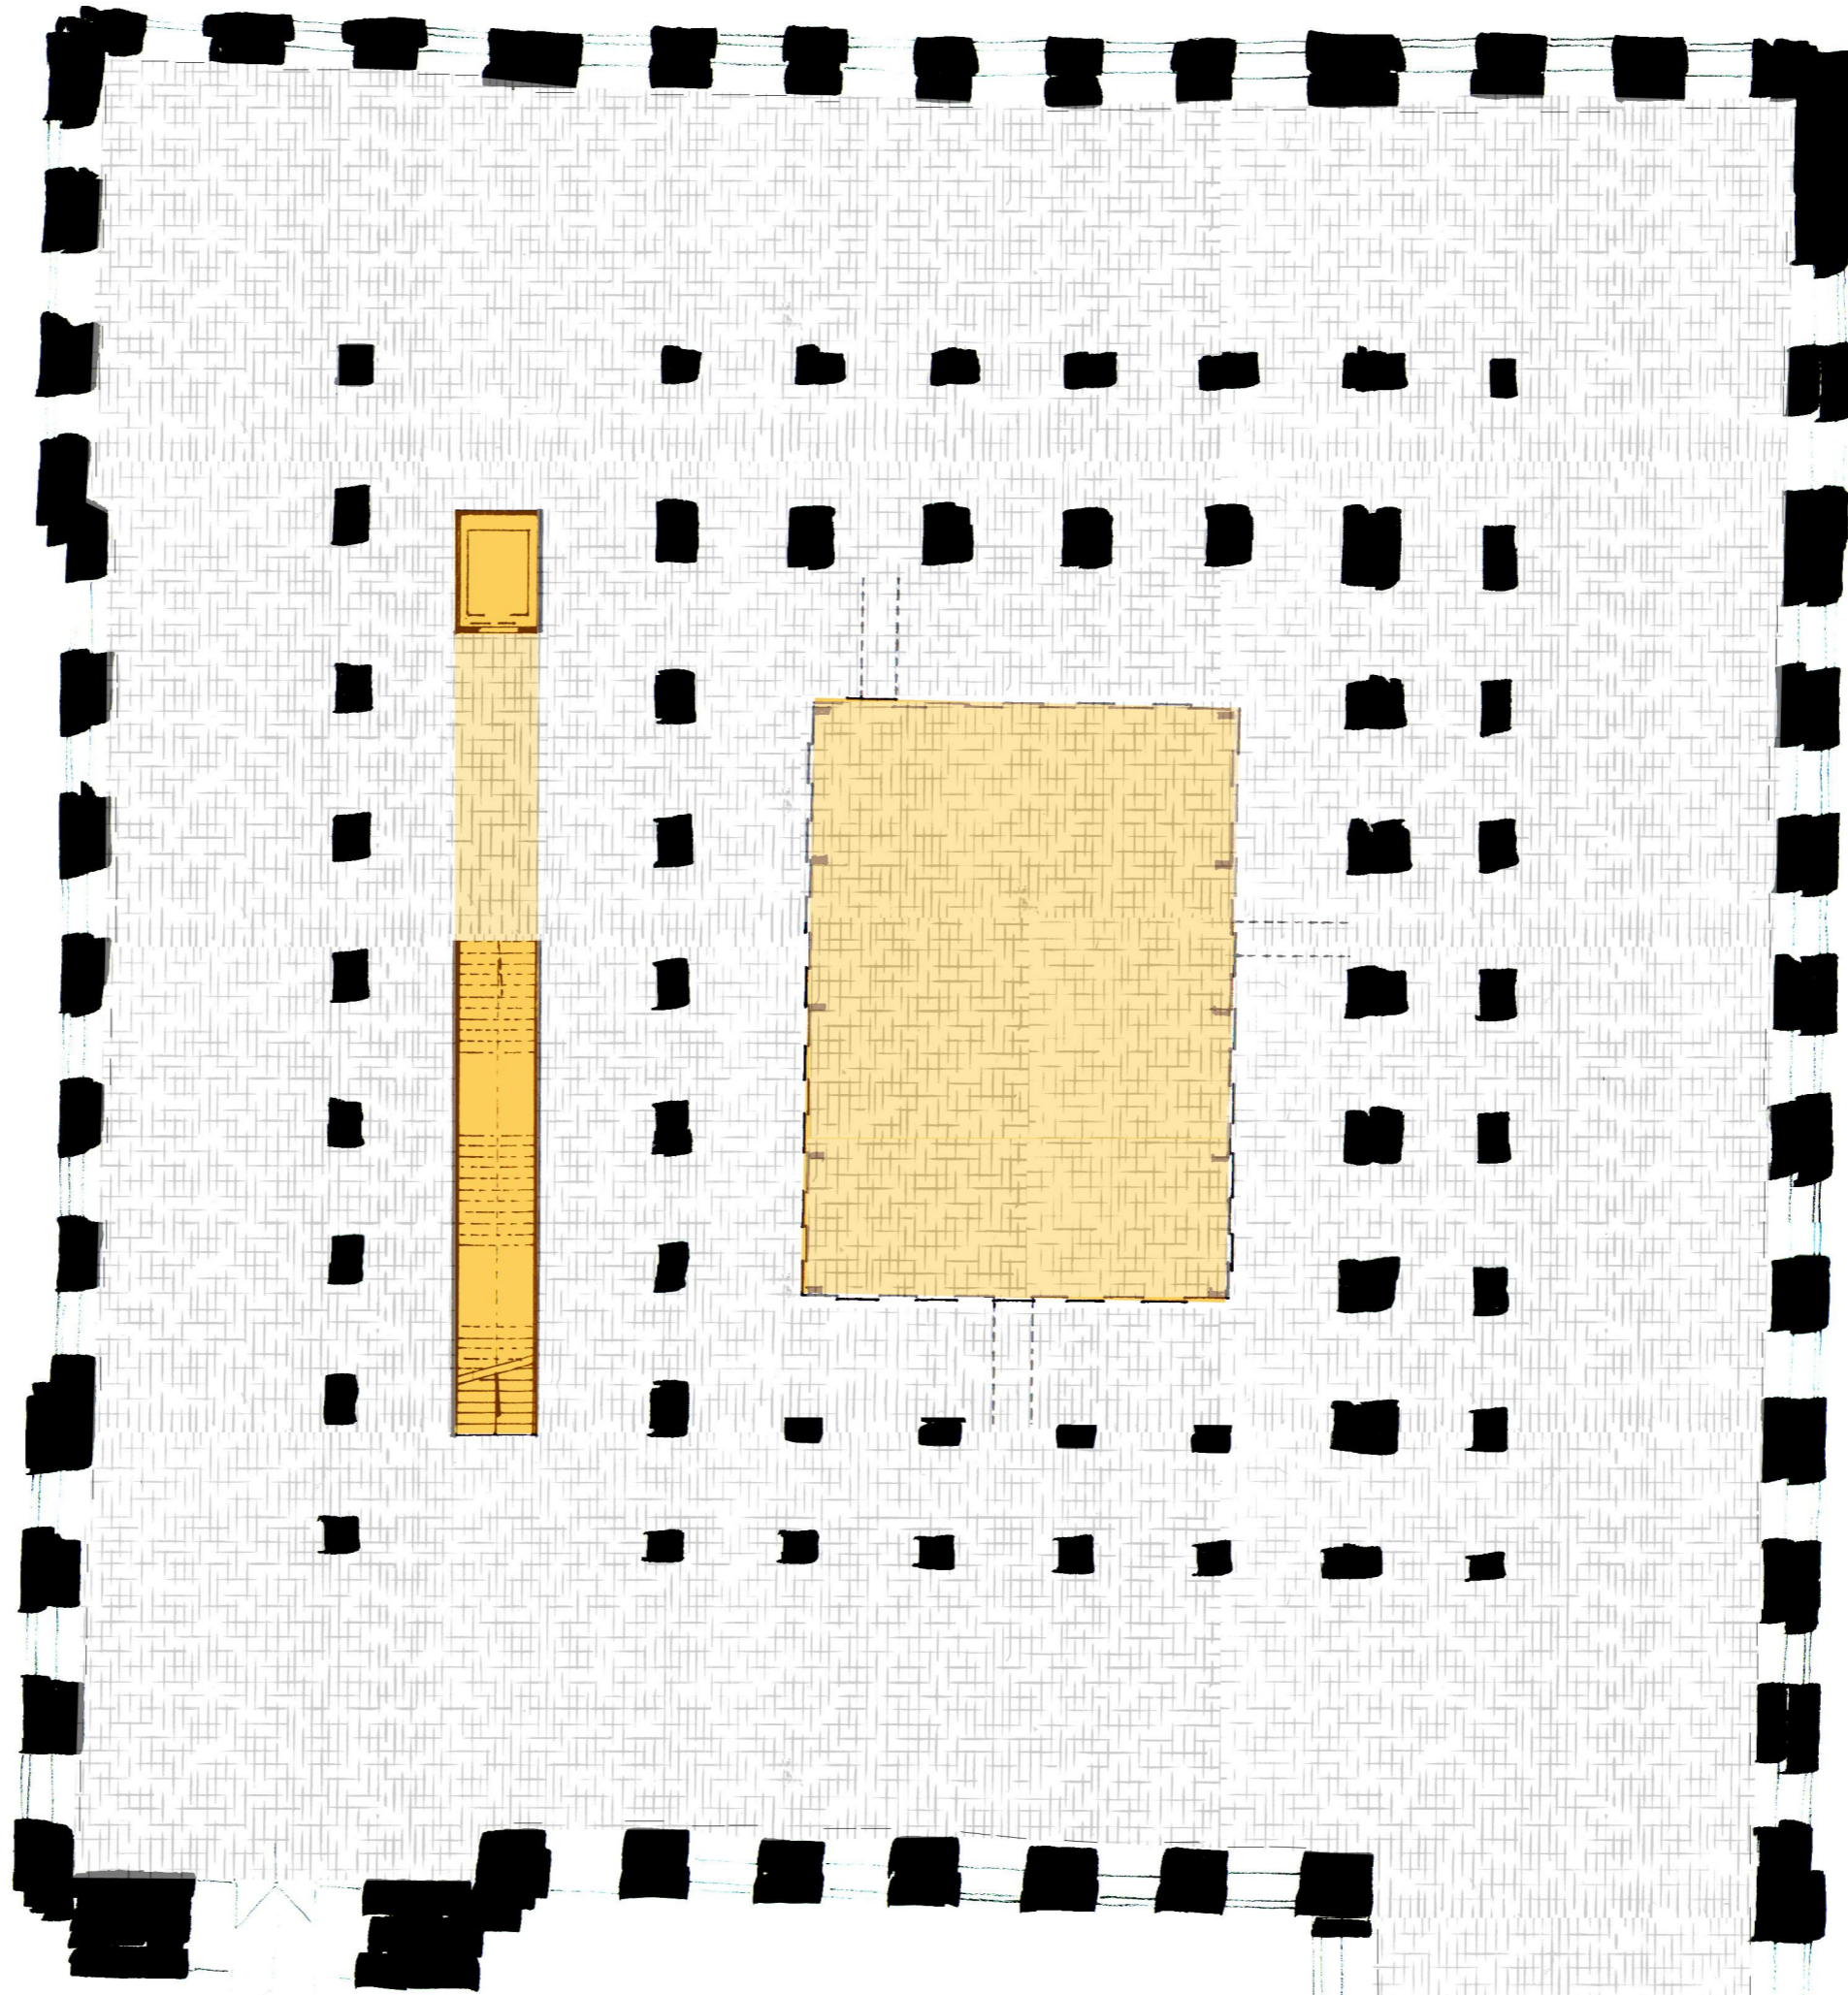

földszinten elhelyezett anyagtalán érzetet keltő fényes fém burkolatú „DOBOZ”, belsejében és tetején flexibilis használattal

előadó terem / kiállító tér / gyermek foglalkoztató

„A” szárnyban

tervezett műtárgy rakódó bejárat

sűrű ablakosztás miatt szükséges kiállítófelület biztosító MŰTÁRGY TARTÓ ÁLLVÁNY

árnyékolást biztosító, falfelületre kihajtható, fehérre pácolt fa SPALETTÁK

**KISZOLGÁLÓ FUNKCIÓK BÚTORSZERŰ MEGFOGALMAZÁSA**  
a meglévő falakat, nyílásokat tiszteletben tartva - „B” szárnyban