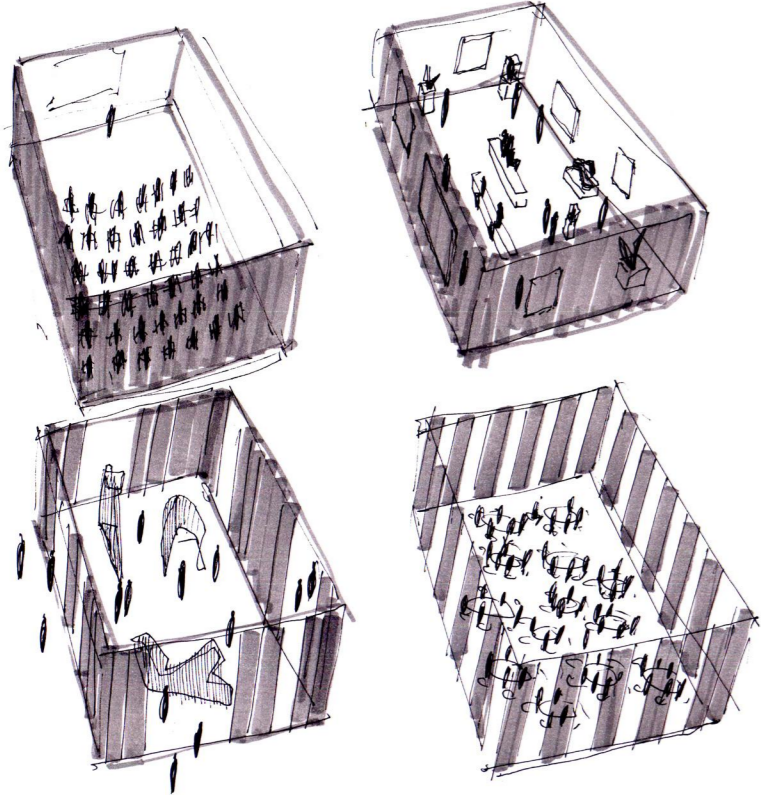

földszinten elhelyezett anyagtalán érzetet keltő fényes fém burkolatú „DOBOZ”, belsejében és tetején flexibilis használattal

előadó terem / kiállító tér / gyermek foglalkoztató

„A” szárnyban

tervezett műtárgy rakódó bejárat

sűrű ablakosztás miatt szükséges kiállítófelület biztosító MŰTÁRGY TARTÓ ÁLLVÁNY

árnyékolást biztosító, falfelületre kihajtható, fehérre pácolt fa SPALETTÁK

**KISZOLGÁLÓ FUNKCIÓK BÚTORSZERŰ MEGFOGALMAZÁSA**  
a meglévő falakat, nyílásokat tiszteletben tartva - „B” szárnyban

A hajdani Búfé Galéria alatti tér egyként értelmezve különböző látogatói forgalom mellett flexibilisen használható.

- mosdó blokk
- flexibilis ruhatár (látogatószám függően átalakítható)
- múzeumi bolt
- étterem-kávézó
- melegítőkonyha
- előadóterem

tervezett múzeum bejárat

nyitott / zárt előadóterem / kiállítóter / gyermekfoglalkoztató

„A” szárnyban

mosdóblokk

baba-mama szoba

ruhatár

múzeumi bolt

információs pult