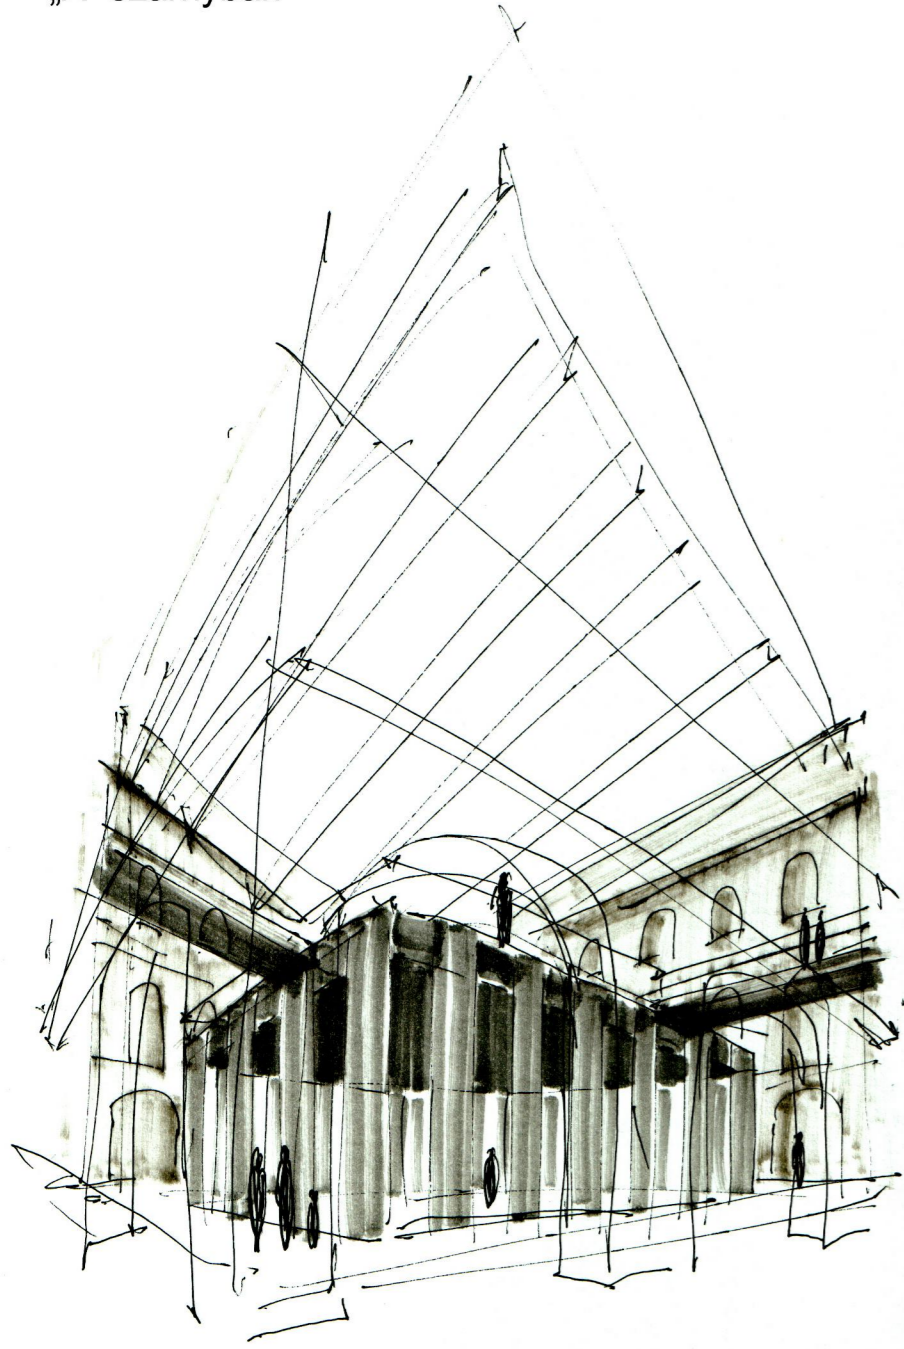

földszinten elhelyezett anyagtalán érzetet keltő fényes fém burkolatú „DOBOZ”, belsejében és tetején flexibilis használattal

előadó terem / kiállító tér / gyermek foglalkoztató

„A” szárnyban

tervezett műtárgy rakódó bejárat

sűrű ablakosztás miatt szükséges kiállítófelület biztosító MŰTÁRGY TARTÓ ÁLLVÁNY

árnyékolást biztosító, falfelületre kihajtható, fehérre pácolt fa SPALETTÁK

**KISZOLGÁLÓ FUNKCIÓK BÚTORSZERŰ MEGFOGALMAZÁSA**  
a meglévő falakat, nyílásokat tiszteletben tartva - „B” szárnyban