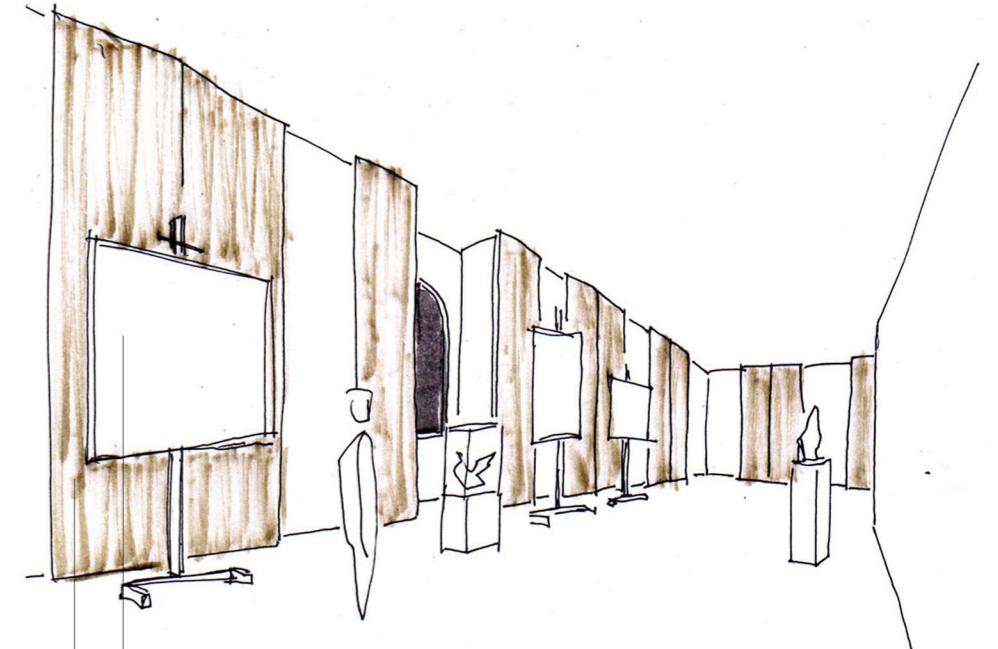

földszinten elhelyezett anyagtalán érzetet keltő fényes fém burkolatú „DOBOZ”, belsejében és tetején flexibilis használattal

előadó terem / kiállító tér / gyermek foglalkoztató

„A” szárnyban

tervezett műtárgy rakódó bejárat

sűrű ablakosztás miatt szükséges kiállítófelület biztosító MŰTÁRGY TARTÓ ÁLLVÁNY

árnyékolást biztosító, falfelületre kihajtható, fehérre pácolt fa SPALETTÁK

**KISZOLGÁLÓ FUNKCIÓK BÚTORSZERŰ MEGFOGALMAZÁSA**  
a meglévő falakat, nyílásokat tiszteletben tartva - „B” szárnyban

A hajdani Búfé Galéria alatti tér egyként értelmezve különböző látogatói forgalom mellett flexibilisen használható.

- mosdó blokk
- flexibilis ruhatár (látogatószám függően átalakítható)
- múzeumi bolt
- étterem-kávézó
- melegítőkonyha
- előadóterem

irodák

kiállítás

kiállítás

fehérre meszelt falfelület

anyagtalán érzetet keltő fényes fém