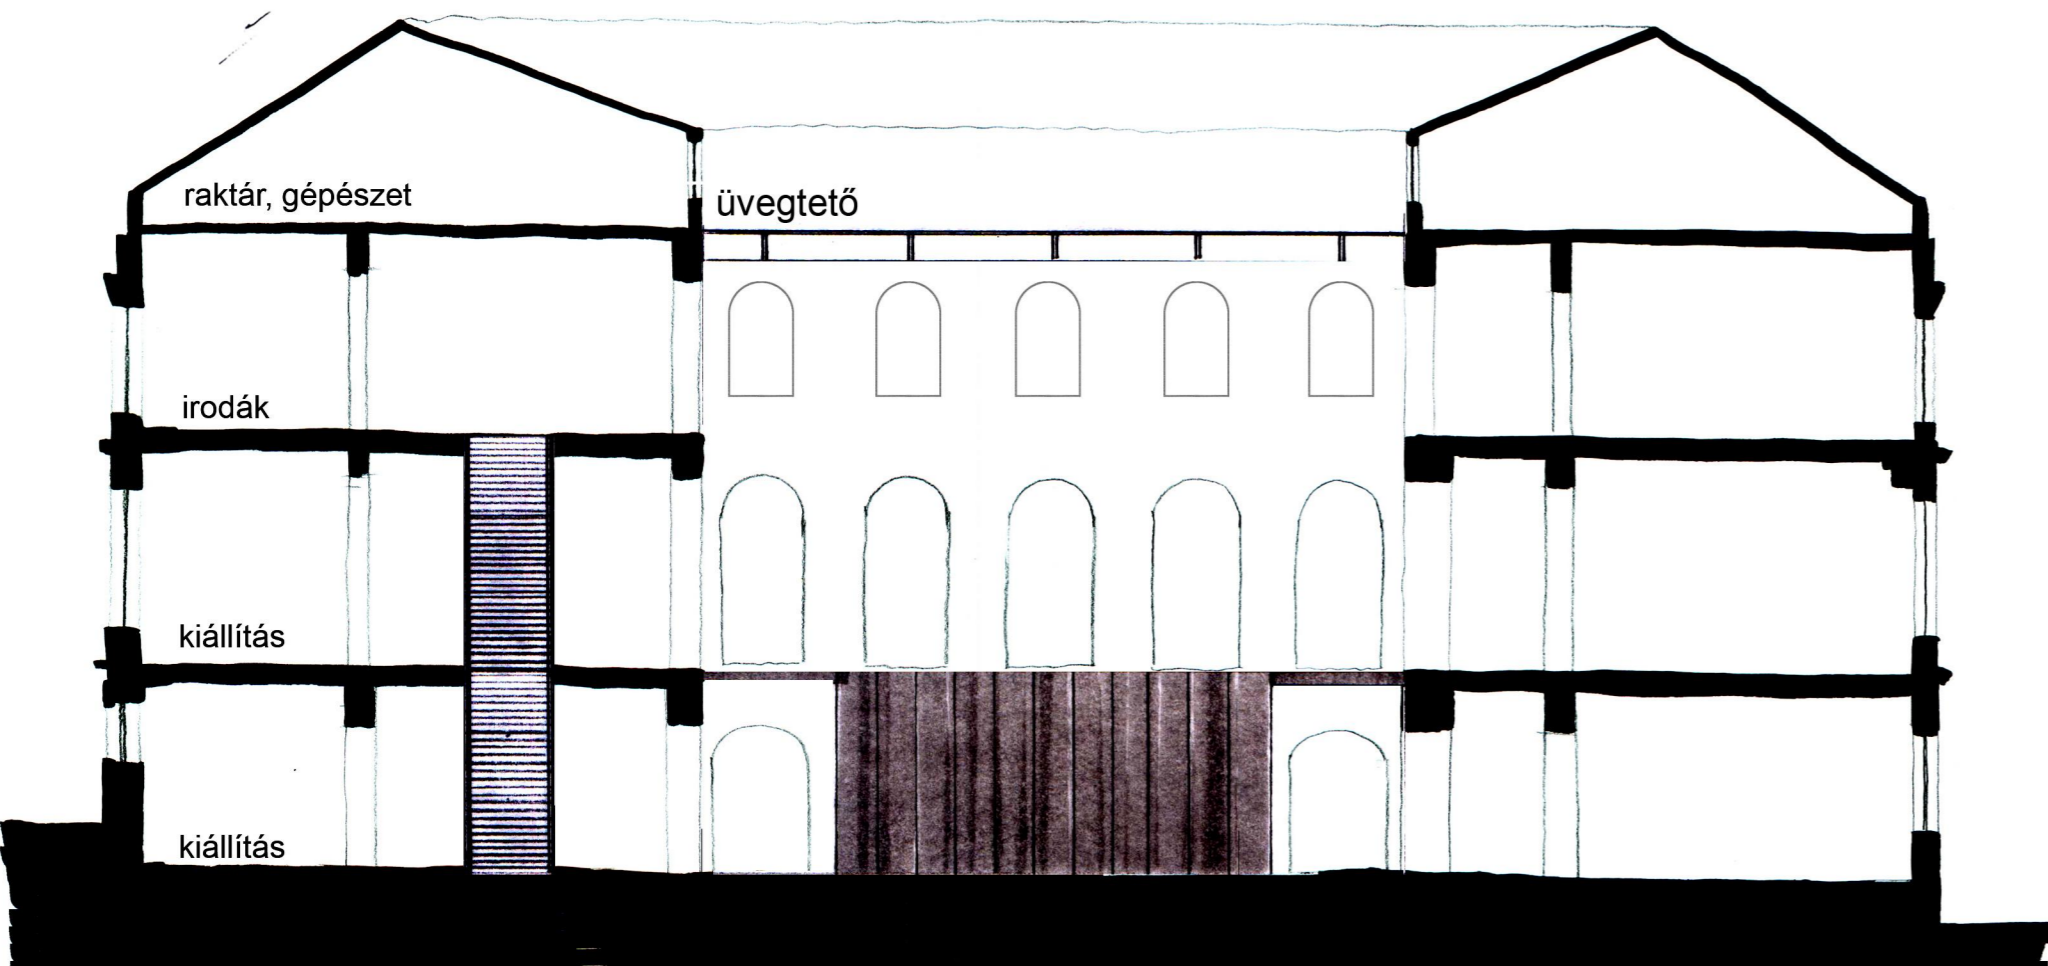

földszinten elhelyezett anyagtalán érzetet keltő fényes fém burkolatú „DOBOZ”, belsejében és tetején flexibilis használattal

előadó terem / kiállító tér / gyermek foglalkoztató

„A” szárnyban

tervezett műtárgy rakódó bejárat

sűrű ablakosztás miatt szükséges kiállítófelület biztosító MŰTÁRGY TARTÓ ÁLLVÁNY

árnyékolást biztosító, falfelületre kihajtható, fehérre pácolt fa SPALETTÁK

**KISZOLGÁLÓ FUNKCIÓK BÚTORSZERŰ MEGFOGALMAZÁSA**  
a meglévő falakat, nyílásokat tiszteletben tartva - „B” szárnyban

tervezett múzeum bejárat

nyitott / zárt előadóterem / kiállítóter / gyermekfoglalkoztató

„A” szárnyban

mosdóblokk

baba-mama szoba

ruhatár

múzeumi bolt

információs pult

jegypénztár

kávézó

étterem

melegítőkonyha

előadóterem

látogatói mosdóblokk

raktár, gépészet

üvegtető