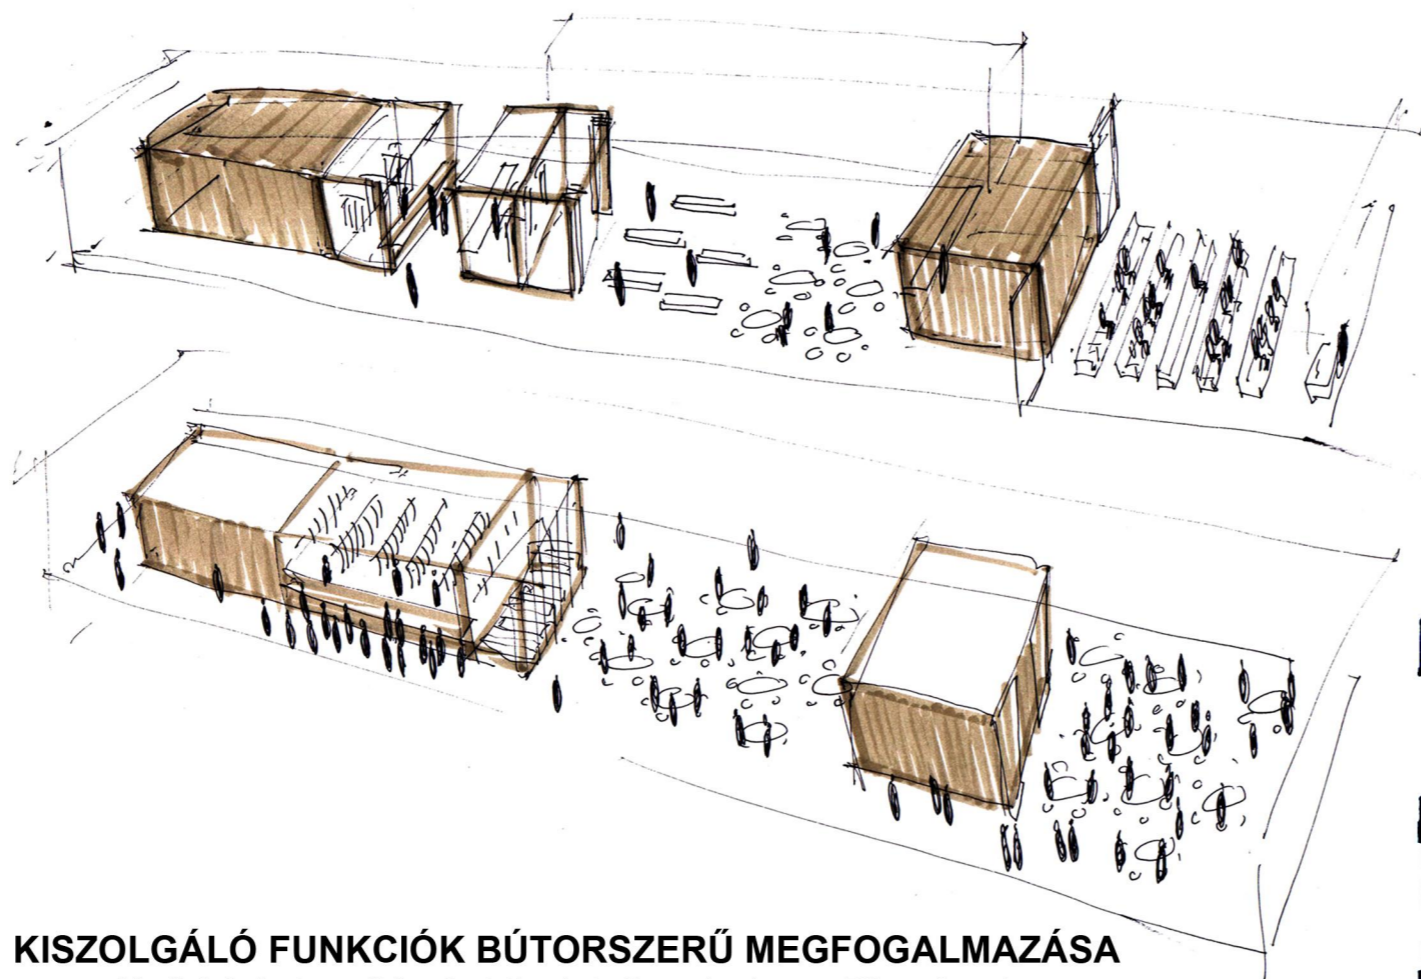

földszinten elhelyezett anyagtalán érzetet keltő fényes fém burkolatú „DOBOZ”, belsejében és tetején flexibilis használattal

előadó terem / kiállító tér / gyermek foglalkoztató

„A” szárnyban

tervezett műtárgy rakódó bejárat

sűrű ablakosztás miatt szükséges kiállítófelület biztosító MŰTÁRGY TARTÓ ÁLLVÁNY

árnyékolást biztosító, falfelületre kihajtható, fehérre pácolt fa SPALETTÁK

**KISZOLGÁLÓ FUNKCIÓK BÚTORSZERŰ MEGFOGALMAZÁSA**  
a meglévő falakat, nyílásokat tiszteletben tartva - „B” szárnyban

A hajdani Búfé Galéria alatti tér egyként értelmezve különböző látogatói forgalom mellett flexibilisen használható.

- mosdó blokk
- flexibilis ruhatár (látogatószám függően átalakítható)
- múzeumi bolt
- étterem-kávézó
- melegítőkonyha
- előadóterem

tervezett múzeum bejárat

nyitott / zárt előadóterem / kiállítóter / gyermekfoglalkoztató

„A” szárnyban

mosdóblokk

baba-mama szoba

ruhatár

múzeumi bolt

információs pult