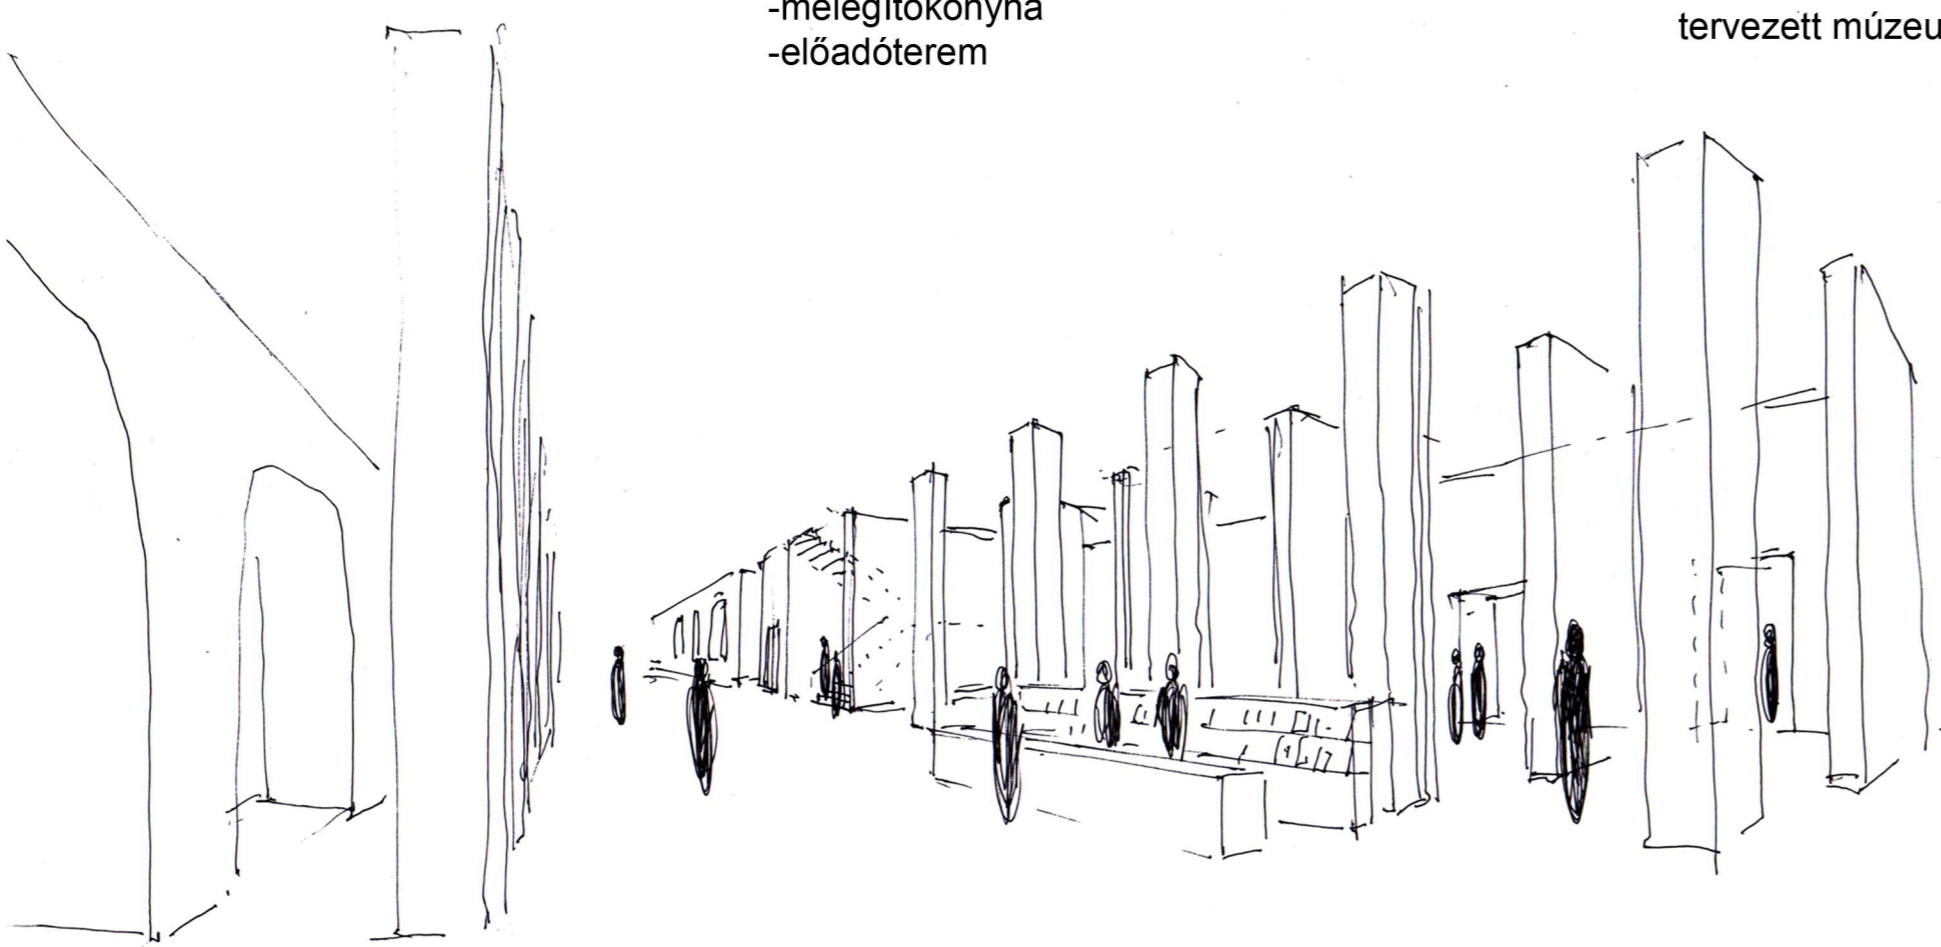

földszinten elhelyezett anyagtalán érzetet keltő fényes fém burkolatú „DOBOZ”, belsejében és tetején flexibilis használattal

előadó terem / kiállító tér / gyermek foglalkoztató

„A” szárnyban

tervezett műtárgy rakódó bejárat

sűrű ablakosztás miatt szükséges kiállítófelület biztosító MŰTÁRGY TARTÓ ÁLLVÁNY

árnyékolást biztosító, falfelületre kihajtható, fehérre pácolt fa SPALETTÁK

**KISZOLGÁLÓ FUNKCIÓK BÚTORSZERŰ MEGFOGALMAZÁSA**  
a meglévő falakat, nyílásokat tiszteletben tartva - „B” szárnyban

A hajdani Búfé Galéria alatti tér egyként értelmezve különböző látogatói forgalom mellett flexibilisen használható.

- mosdó blokk
- flexibilis ruhatár (látogatószám függően átalakítható)
- múzeumi bolt
- étterem-kávézó
- melegítőkonyha
- előadóterem

tervezett múzeum bejárat

nyitott / zárt előadóterem / kiállítóter / gyermekfoglalkoztató

„A” szárnyban

mosdóblokk

baba-mama szoba

ruhatár

múzeumi bolt

információs pult