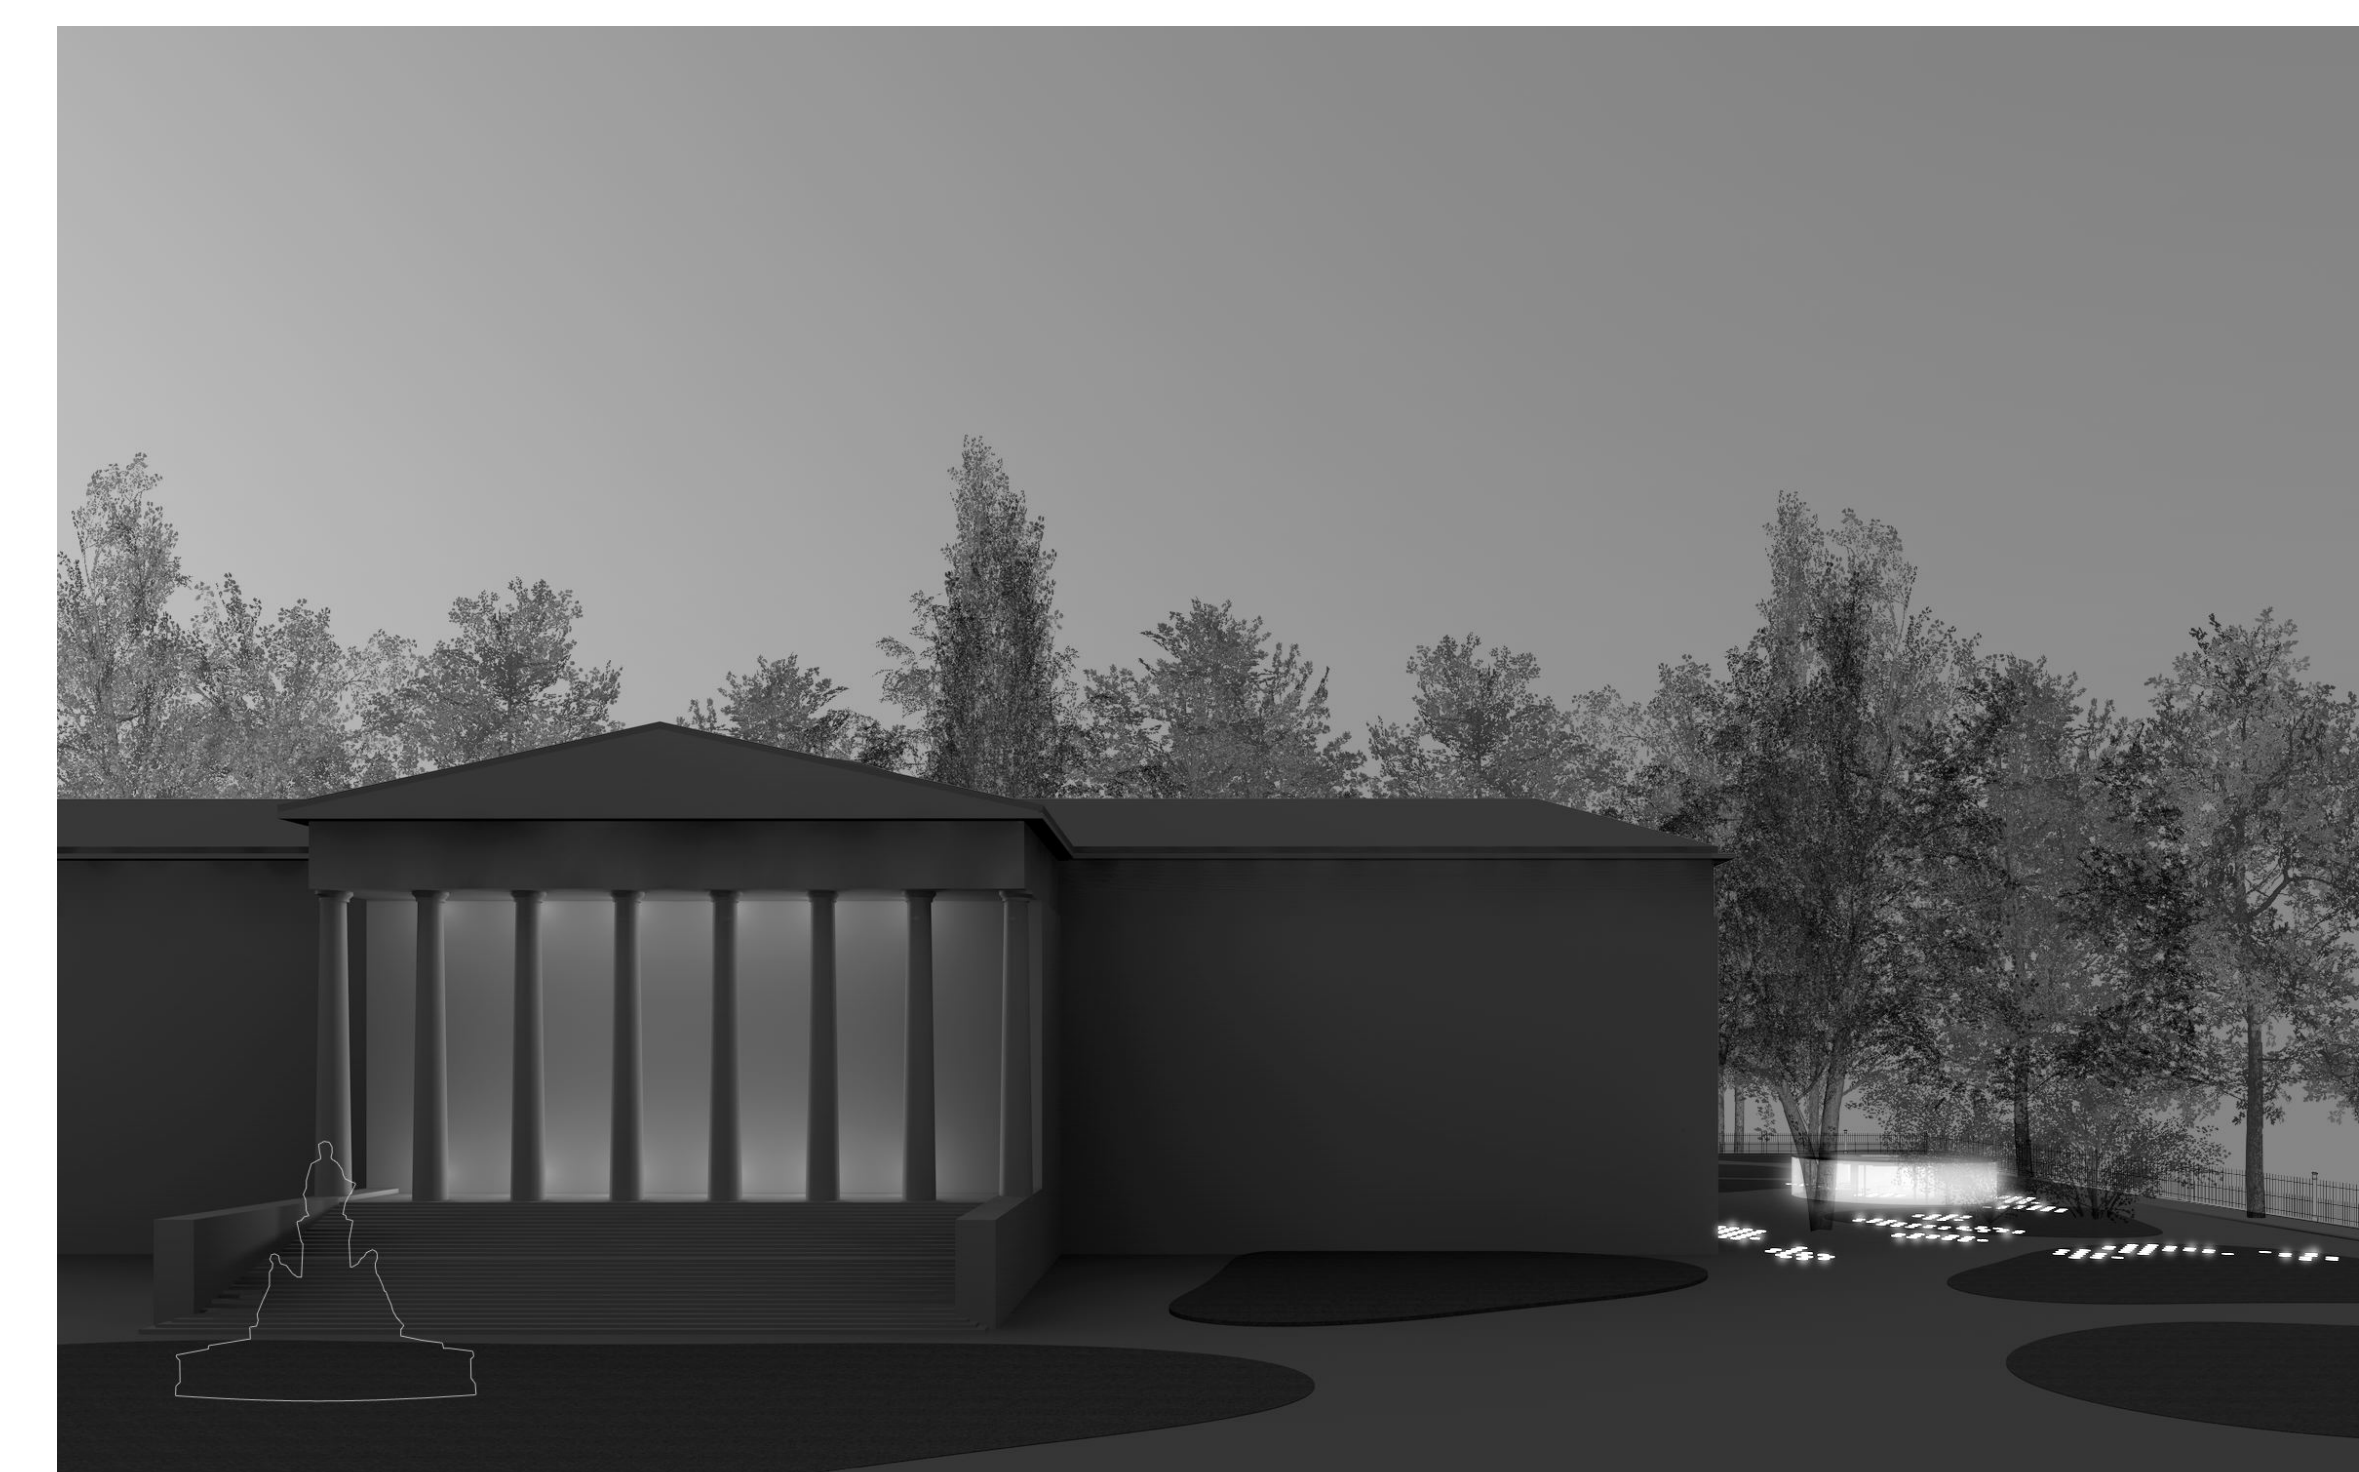

Nyugati homlokzat m=1:250

1. emelet alaprajza m=1:250

Múzeum épület 1 sz. sz:

1.01	Előcsarnok / Kávészó	401,75 m <sup>2</sup>	1.30	Kiállítási folyosó	248,89 m <sup>2</sup>
1.02	Korlátszarnok	153,91 m <sup>2</sup>	1.31	Kiállítási folyosó	109,31 m <sup>2</sup>
1.02 A	Lépcsőház	65,12 m <sup>2</sup>	1.32	Kiállítási folyosó	145,50 m <sup>2</sup>
1.02 B	Közlekedő	29,30 m <sup>2</sup>	1.33	Kiállítási folyosó	125,96 m <sup>2</sup>
1.02 C	Közlekedő	30,26 m <sup>2</sup>	1.34	Kiállítási folyosó	141,75 m <sup>2</sup>
1.03	Lépcsőház	29,96 m <sup>2</sup>	1.35	Kiállítási folyosó	153,96 m <sup>2</sup>
1.04	Kiállítási terem	34,45 m <sup>2</sup>	1.36	Közlekedő	23,60 m <sup>2</sup>
1.05	Kiállítási terem	136,08 m <sup>2</sup>	1.37	Közlekedő	22,80 m <sup>2</sup>
1.06	Kiállítási terem	92,89 m <sup>2</sup>	1.41	Hátsó lépcsőház	60,43 m <sup>2</sup>
1.07	Kiállítási terem	43,00 m <sup>2</sup>	1.42 A	Női mosdó	12,90 m <sup>2</sup>
1.08	Kiállítási terem	94,03 m <sup>2</sup>	1.42 B	Mosdó előtér	8,20 m <sup>2</sup>
1.09	Kiállítási terem	138,62 m <sup>2</sup>	1.42 C	Férfi mosdó	12,90 m <sup>2</sup>
1.10	Kiállítási terem	93,08 m <sup>2</sup>	1.43 A	Női WC	13,30 m <sup>2</sup>
1.11 A	Teljesítmény előtér	10,14 m <sup>2</sup>	1.43 B	Tak. azé	3,40 m <sup>2</sup>
1.11 B	Lépcsőház	22,04 m <sup>2</sup>	1.44 A	Közlekedő	38,24 m <sup>2</sup>
1.12	Kiállítási terem	140,62 m <sup>2</sup>	1.44 B	Közlekedő	38,52 m <sup>2</sup>
1.13	Tanulmányi raktár	90,91 m <sup>2</sup>	1.45	Férfi WC	18,30 m <sup>2</sup>
1.14	Tanulmányi raktár	87,22 m <sup>2</sup>	1.46 A	Mosdó előtér	3,61 m <sup>2</sup>
1.15	Tanulmányi raktár	89,96 m <sup>2</sup>	1.46 B	Akác. WC	4,50 m <sup>2</sup>
1.16	Tanulmányi raktár	118,50 m <sup>2</sup>	1.46 C	Pelenkázó h.	3,98 m <sup>2</sup>
1.17	Könyvtár+iroda	91,49 m <sup>2</sup>		<b>Összesen:</b>	<b>4023,43 m<sup>2</sup></b>
1.18	Könyvtárterem	88,50 m <sup>2</sup>		változott	
1.19	Könyvtárterem	89,78 m <sup>2</sup>		erecs	
1.20	Könyvtárterem	141,37 m <sup>2</sup>			
1.21	Könyvtárterem	94,14 m <sup>2</sup>			
1.22	Olvasó	232,95 m <sup>2</sup>			
1.25	Kiállítási terem	94,50 m <sup>2</sup>			
1.26	Széchényi terem, Kiállítási terem	89,50 m <sup>2</sup>			
1.27	Apponyi terem, Kiállítási terem	141,47 m <sup>2</sup>			
1.28	Koronázási emlékek	92,89 m <sup>2</sup>			
1.29	Lépcsőház	29,96 m <sup>2</sup>			