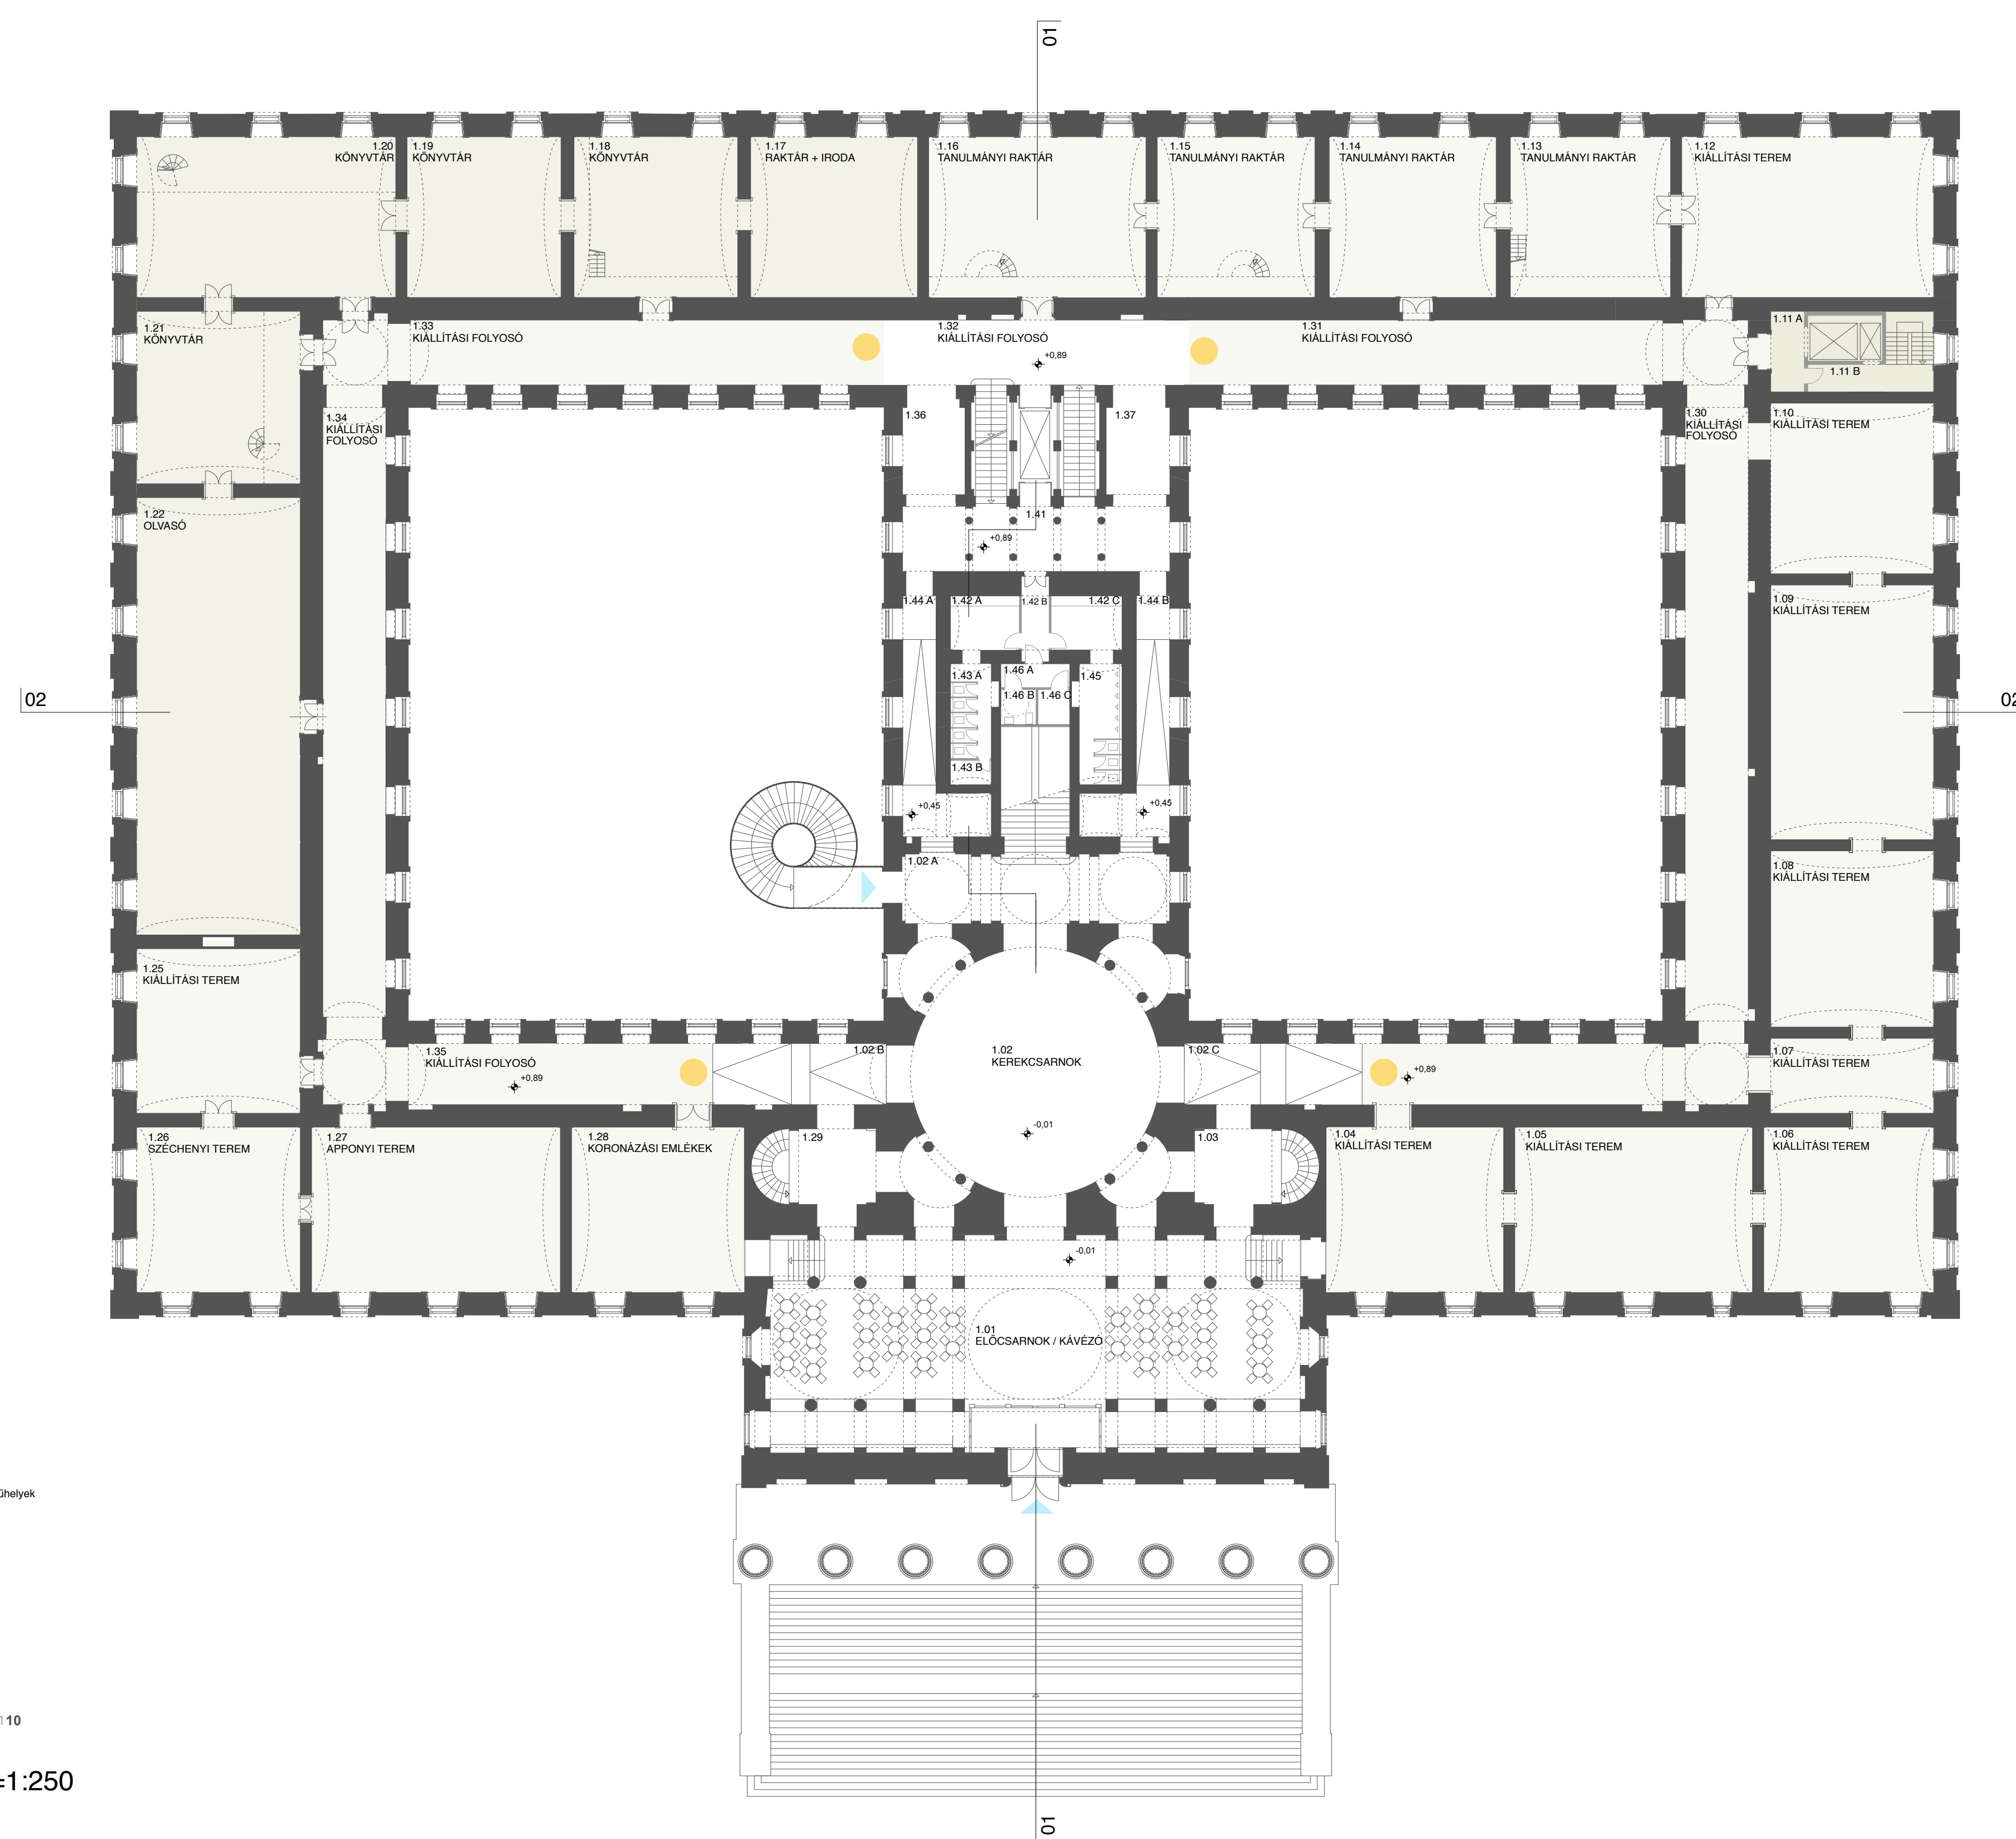

Nyugati homlokzat m=1:250

1. emelet alaprajza m=1:250

Múzeum épület 1 sz. sz:

1.01	Előcsarnok / Kávészó	401,75 m <sup>2</sup>	1.30	Kiállítási folyosó	248,89 m <sup>2</sup>
1.02	Korlátszarnok	153,91 m <sup>2</sup>	1.31	Kiállítási folyosó	109,31 m <sup>2</sup>
1.02 A	Lépcsőház	65,12 m <sup>2</sup>	1.32	Kiállítási folyosó	145,50 m <sup>2</sup>
1.02 B	Közlekedő	29,30 m <sup>2</sup>	1.33	Kiállítási folyosó	125,96 m <sup>2</sup>
1.02 C	Közlekedő	30,26 m <sup>2</sup>	1.34	Kiállítási folyosó	141,75 m <sup>2</sup>
1.03	Lépcsőház	29,96 m <sup>2</sup>	1.35	Kiállítási folyosó	153,96 m <sup>2</sup>
1.04	Kiállítási terem	34,45 m <sup>2</sup>	1.36	Közlekedő	23,60 m <sup>2</sup>
1.05	Kiállítási terem	136,08 m <sup>2</sup>	1.37	Közlekedő	22,80 m <sup>2</sup>
1.06	Kiállítási terem	92,89 m <sup>2</sup>	1.41	Hátsó lépcsőház	60,43 m <sup>2</sup>
1.07	Kiállítási terem	43,00 m <sup>2</sup>	1.42 A	Női mosdó	12,90 m <sup>2</sup>
1.08	Kiállítási terem	94,03 m <sup>2</sup>	1.42 B	Mosdó előtér	8,20 m <sup>2</sup>
1.09	Kiállítási terem	138,62 m <sup>2</sup>	1.42 C	Férfi mosdó	12,90 m <sup>2</sup>
1.10	Kiállítási terem	93,08 m <sup>2</sup>	1.43 A	Női WC	13,30 m <sup>2</sup>
1.11 A	Teljesítmény előtér	10,14 m <sup>2</sup>	1.43 B	Tak. azé	3,40 m <sup>2</sup>
1.11 B	Lépcsőház	22,04 m <sup>2</sup>	1.44 A	Közlekedő	38,24 m <sup>2</sup>
1.12	Kiállítási terem	140,62 m <sup>2</sup>	1.44 B	Közlekedő	38,52 m <sup>2</sup>
1.13	Tanulmányi raktár	90,91 m <sup>2</sup>	1.45	Férfi WC	18,30 m <sup>2</sup>
1.14	Tanulmányi raktár	87,22 m <sup>2</sup>	1.46 A	Mosdó előtér	3,61 m <sup>2</sup>
1.15	Tanulmányi raktár	89,96 m <sup>2</sup>	1.46 B	Akác. WC	4,50 m <sup>2</sup>
1.16	Tanulmányi raktár	118,50 m <sup>2</sup>	1.46 C	Pelenkázó h.	3,98 m <sup>2</sup>
1.17	Könyvtár+iroda	91,49 m <sup>2</sup>		<b>Összesen:</b>	<b>4023,43 m<sup>2</sup></b>
1.18	Könyvtárterem	88,50 m <sup>2</sup>		változott	
1.19	Könyvtárterem	89,78 m <sup>2</sup>		erecs	
1.20	Könyvtárterem	141,37 m <sup>2</sup>			
1.21	Könyvtárterem	94,14 m <sup>2</sup>			
1.22	Olvasó	232,95 m <sup>2</sup>			
1.25	Kiállítási terem	94,50 m <sup>2</sup>			
1.26	Széchényi terem, Kiállítási terem	89,50 m <sup>2</sup>			
1.27	Apponyi terem, Kiállítási terem	141,47 m <sup>2</sup>			
1.28	Koronázási emlékek	92,89 m <sup>2</sup>			
1.29	Lépcsőház	29,96 m <sup>2</sup>			