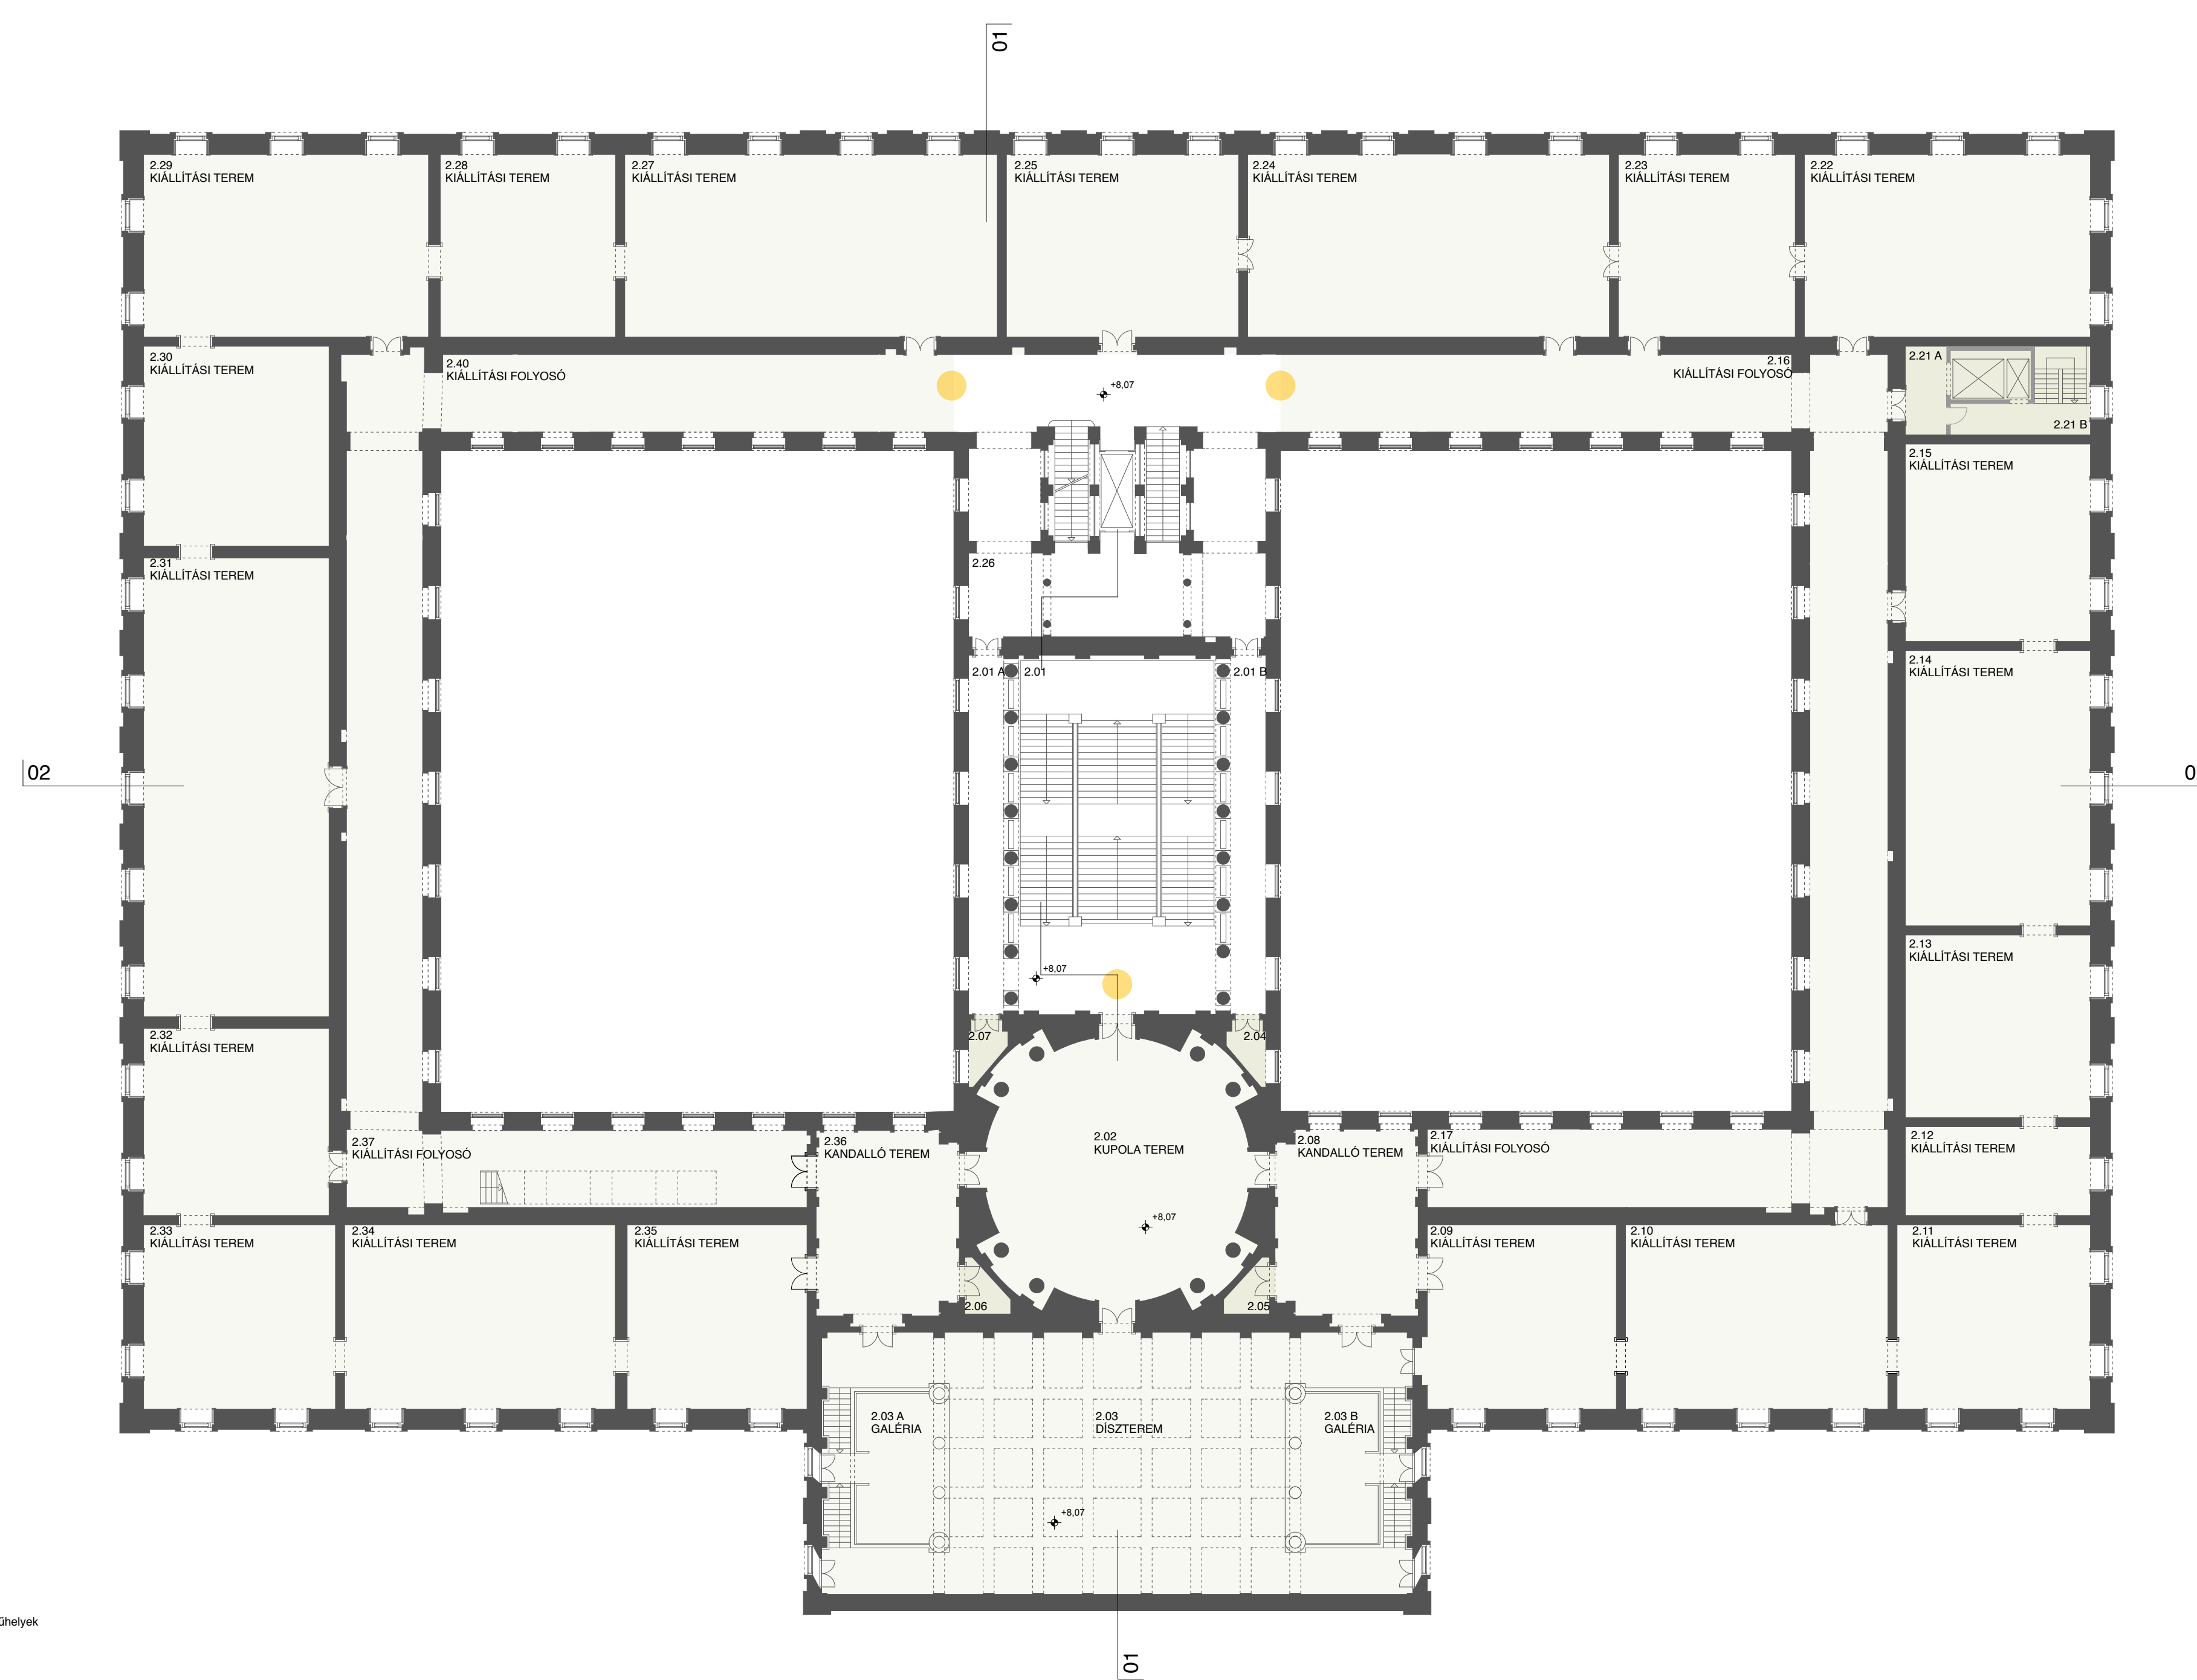

Múzeum épület 1/2 szint:

1.47	Hátó lépcsőház	46,44 m²
1.48	Férfi WC	5,52 m²
1.49	Férfi WC	15,76 m²
1.50	Női mosdó	8,11 m²
1.51	Női Wc	15,56 m²
Összesen:		89,38 m²

Múzeum épület 2. szint:

- meglévő épület
- új épület
- özemeltetés, restaurátor műhelyek
- belsőleggyel látogatható
- ingyenesen látogatható
- jegyelfordítás pont