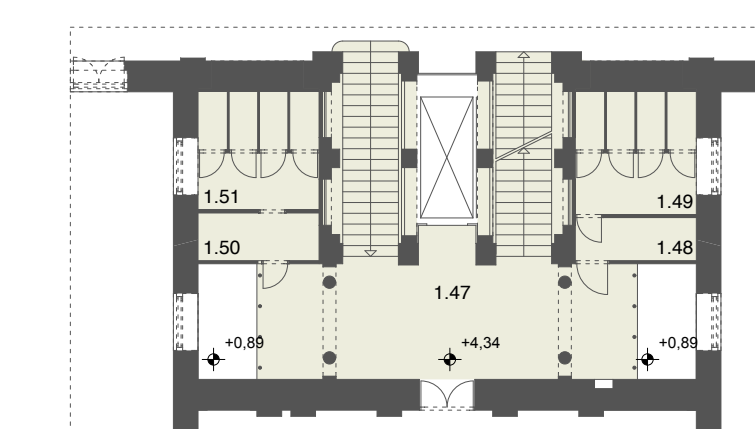

1/2 emelet alaprajz m=1:250

Múzeum épület 1/2 szint:

1.47	Hátó lépcsőház	46,44 m²
1.48	Férfi WC	5,52 m²
1.49	Férfi WC	15,76 m²
1.50	Női mosdó	8,11 m²
1.51	Női Wc	15,56 m²
Összesen:		89,38 m²

Múzeum épület 2. szint:

- meglévő épület
- új épület
- özemeltetés, restaurátor műhelyek
- belsőleggyel látogatható
- ingyenesen látogatható
- jegyelfordítás pont