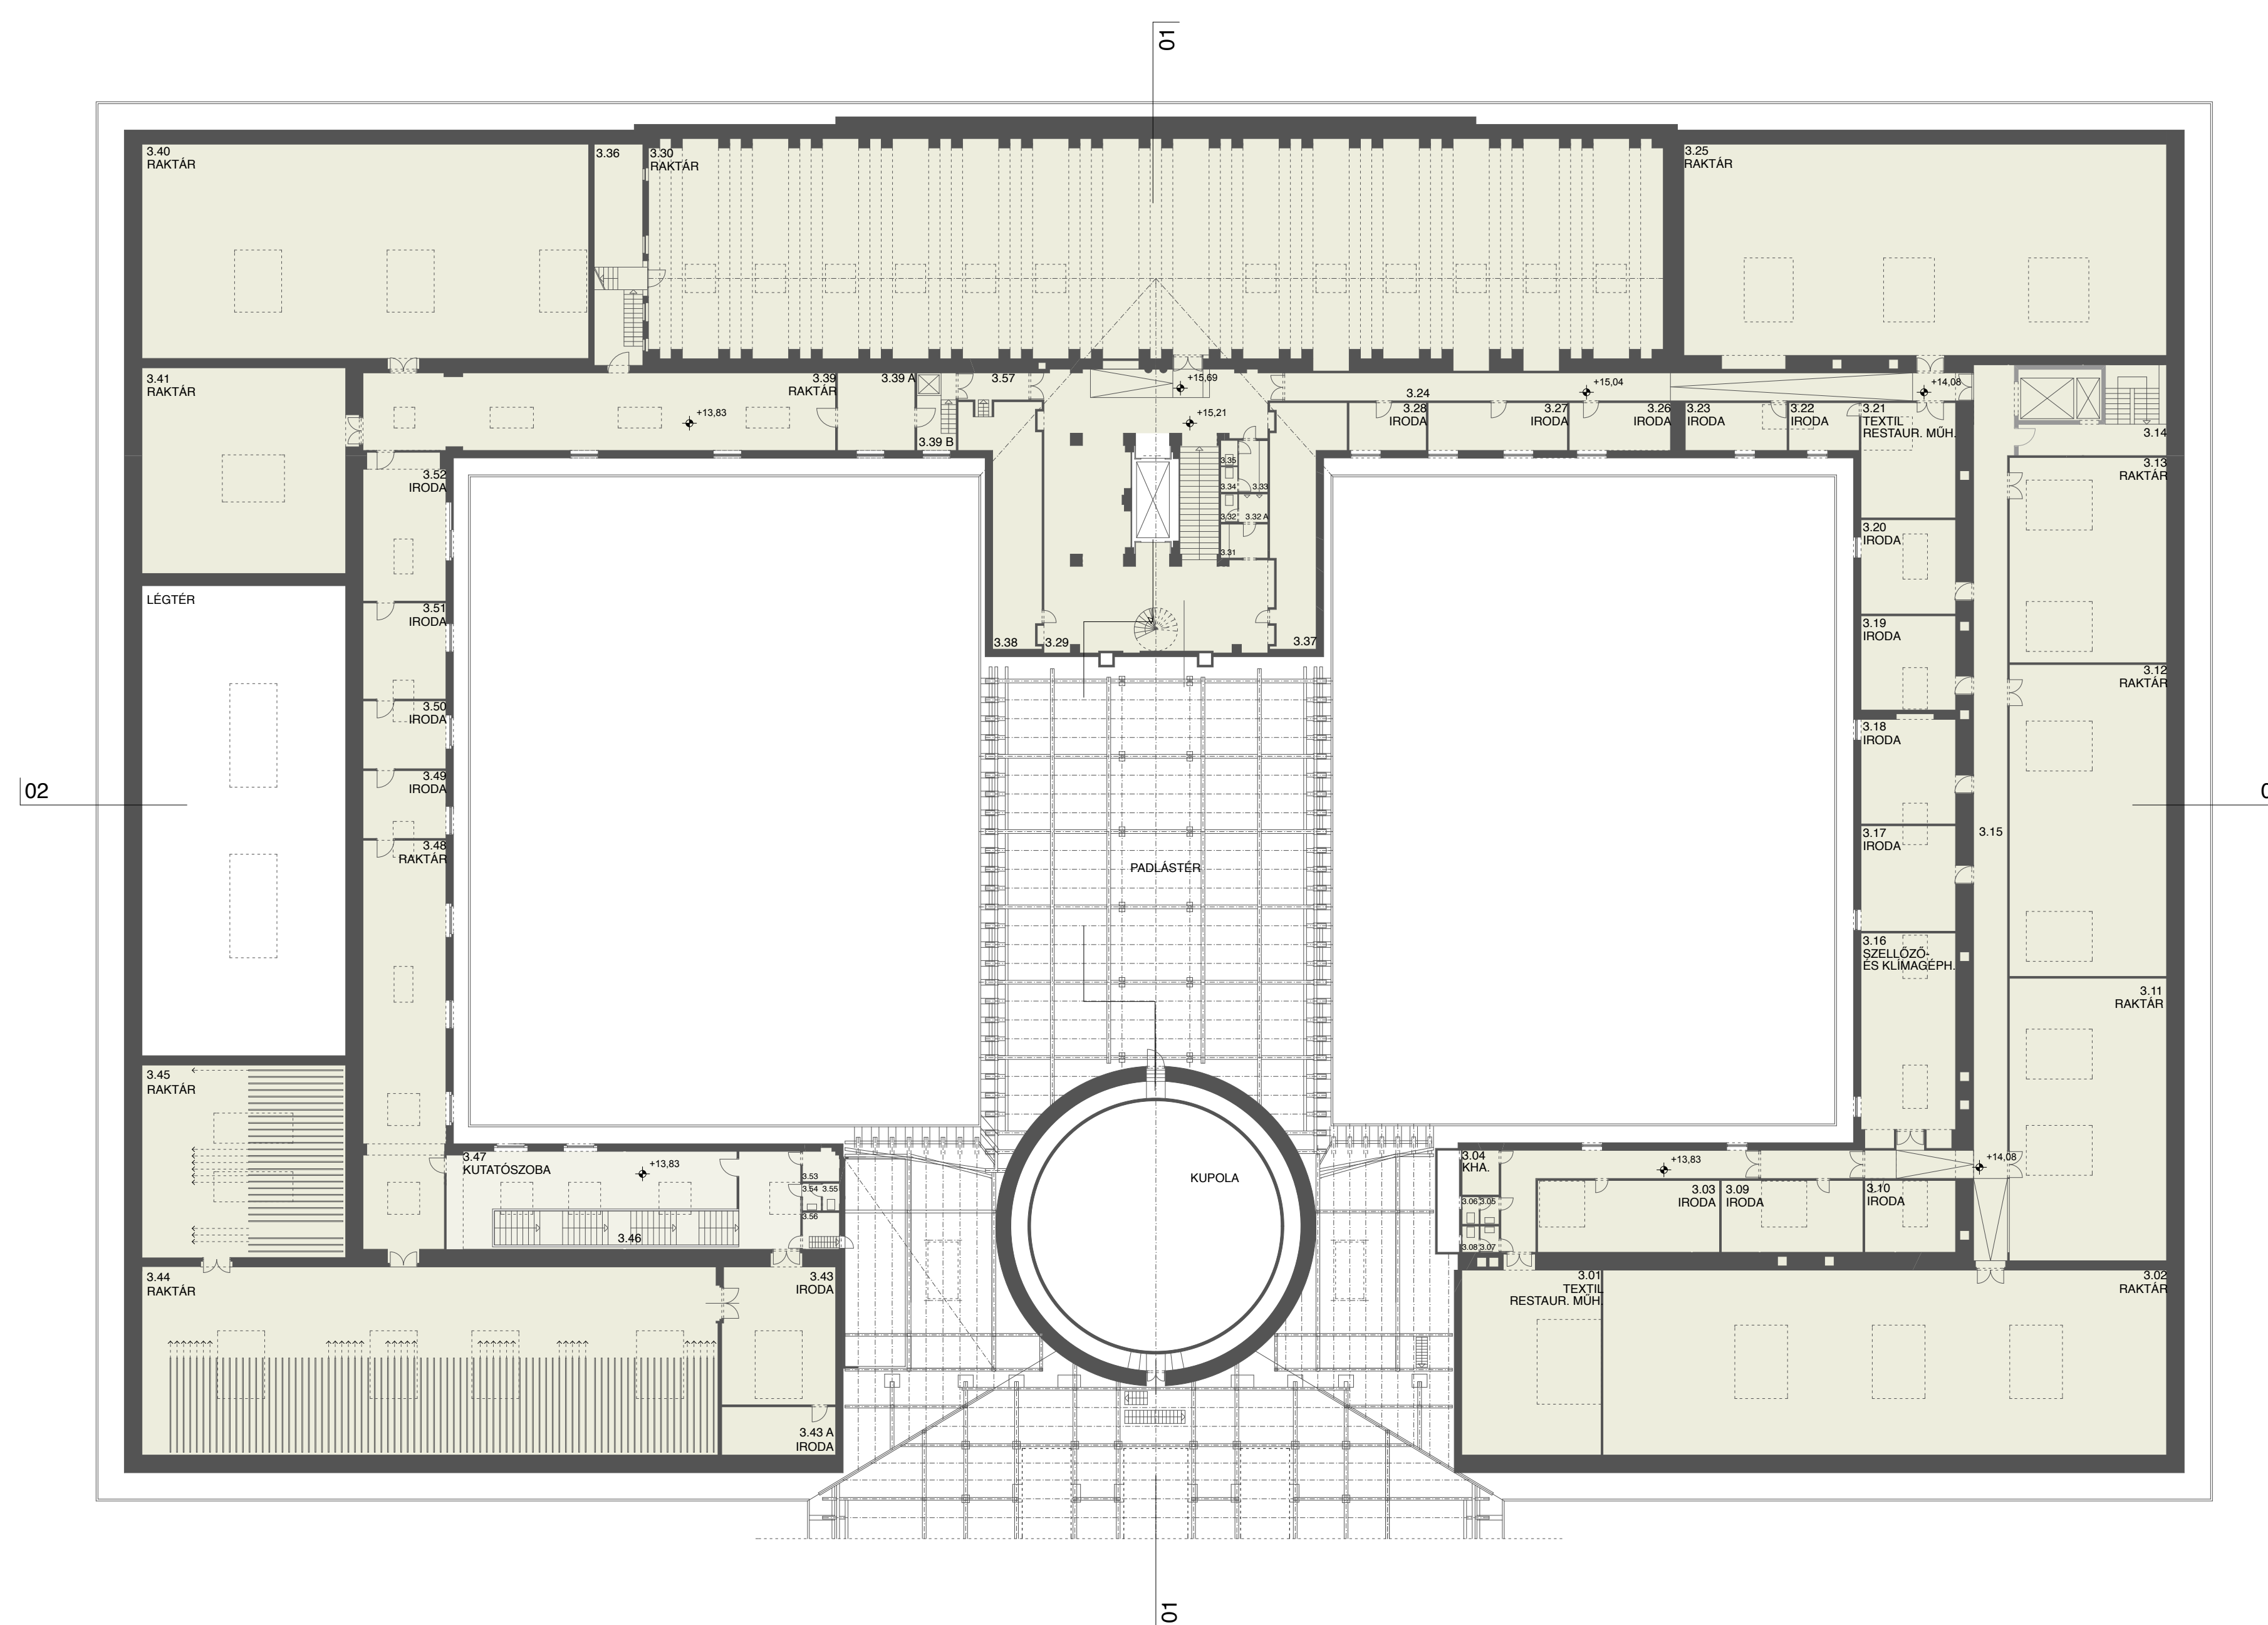

Múzeum épület 2 szint:			
3.01	Textil restaurátor műhely	71,11	m²
3.02	Raktár	225,56	m²
3.03	Iroda	28,51	m²
3.04	Konyha	2,55	m²
3.05	Férfi mosdó	1,48	m²
3.06	Férfi wc	1,31	m²
3.07	Női mosdó	1,39	m²
3.08	Női wc	1,25	m²
3.09	Iroda	18,50	m²
3.10	Iroda	19,51	m²
3.11	Raktár	117,28	m²
3.12	Raktár	129,49	m²
3.13	Raktár	65,24	m²
3.14	Lépcsőház	22,45	m²
3.15	Folyosó	69,73	m²
3.16	Szelező és klíma gépház	51,93	m²
3.17	Iroda	25,10	m²
3.18	Iroda	24,89	m²
3.19	Iroda	25,10	m²
3.20	Iroda	22,53	m²
3.21	Textil restaurátor műhely	22,78	m²
3.22	Iroda	13,69	m²
3.23	Iroda	16,33	m²
3.24	Folyosó	53,99	m²
3.25	Raktár	247,20	m²
3.26	Iroda	16,54	m²
3.27	Iroda	22,99	m²
3.28	Iroda	12,70	m²
3.29	Közlekedő	117,71	m²
3.30	Raktár	528,00	m²
3.31	Férfi mosdó	4,50	m²
3.32	Férfi wc	1,38	m²
3.32 A	Férfi wc	2,33	m²
3.33	Női mosdó	4,28	m²
3.34	Női wc	1,22	m²
3.35	Női wc	1,22	m²
3.36	Klíma gépház	27,52	m²
3.37	Raktár	30,10	m²
3.38	Raktár	30,89	m²
3.39	Raktár	115,48	m²
3.39 A	Iroda	18,86	m²
3.39 B	Közlekedő	9,66	m²
3.40	Raktár	224,79	m²
3.41	Raktár	100,00	m²
3.42	Klíma gépház	32,00	m²
3.43	Iroda	43,25	m²
3.43 A	Iroda	15,49	m²
3.44	Raktár	290,87	m²
3.45	Raktár	101,92	m²
3.47	Kutatószo	56,25	m²
3.48	Raktár	96,37	m²
3.49	Iroda	15,78	m²
3.50	Iroda	15,84	m²
3.51	Iroda	22,23	m²
3.52	Iroda	29,80	m²
3.53	Konyha	2,35	m²
3.54	Férfi mosdó	1,45	m²
3.55	Férfi wc	1,31	m²
3.56	Lépcső	1,25	m²
3.57	Közlekedő	5,56	m²
Összesen:		3371,26	m²