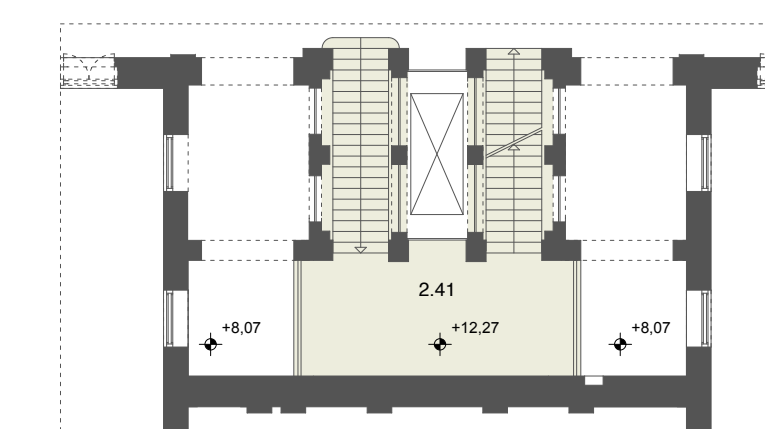

2/3. emelet alaprajza m=1:250

Múzeum épület 2/3 emelet:
241 Hátsó lépcsőház 35,08 m²

Múzeum épület 2 szint:			
3.01	Textil restaurátor műhely	71,11	m²
3.02	Raktár	225,56	m²
3.03	Iroda	28,51	m²
3.04	Konyha	2,55	m²
3.05	Férfi mosdó	1,48	m²
3.06	Férfi wc	1,31	m²
3.07	Női mosdó	1,39	m²
3.08	Női wc	1,25	m²
3.09	Iroda	18,50	m²
3.10	Iroda	19,51	m²
3.11	Raktár	117,28	m²
3.12	Raktár	129,49	m²
3.13	Raktár	65,24	m²
3.14	Lépcsőház	22,45	m²
3.15	Folyosó	69,73	m²
3.16	Szelező és klíma gépház	51,93	m²
3.17	Iroda	25,10	m²
3.18	Iroda	24,89	m²
3.19	Iroda	25,10	m²
3.20	Iroda	22,53	m²
3.21	Textil restaurátor műhely	22,78	m²
3.22	Iroda	13,69	m²
3.23	Iroda	16,33	m²
3.24	Folyosó	53,99	m²
3.25	Raktár	247,20	m²
3.26	Iroda	16,54	m²
3.27	Iroda	22,99	m²
3.28	Iroda	12,70	m²
3.29	Közlekedő	117,71	m²
3.30	Raktár	528,00	m²
3.31	Férfi mosdó	4,50	m²
3.32	Férfi wc	1,38	m²
3.32 A	Férfi wc	2,33	m²
3.33	Női mosdó	4,28	m²
3.34	Női wc	1,22	m²
3.35	Női wc	1,22	m²
3.36	Klíma gépház	27,52	m²
3.37	Raktár	30,10	m²
3.38	Raktár	30,89	m²
3.39	Raktár	115,48	m²
3.39 A	Iroda	18,86	m²
3.39 B	Közlekedő	9,66	m²
3.40	Raktár	224,79	m²
3.41	Raktár	100,00	m²
3.42	Klíma gépház	32,00	m²
3.43	Iroda	43,25	m²
3.43 A	Iroda	15,49	m²
3.44	Raktár	290,87	m²
3.45	Raktár	101,92	m²
3.47	Kutatószo	56,25	m²
3.48	Raktár	96,37	m²
3.49	Iroda	15,78	m²
3.50	Iroda	15,84	m²
3.51	Iroda	22,23	m²
3.52	Iroda	29,80	m²
3.53	Konyha	2,35	m²
3.54	Férfi mosdó	1,45	m²
3.55	Férfi wc	1,31	m²
3.56	Lépcső	1,25	m²
3.57	Közlekedő	5,56	m²
Összesen:		3371,26	m²