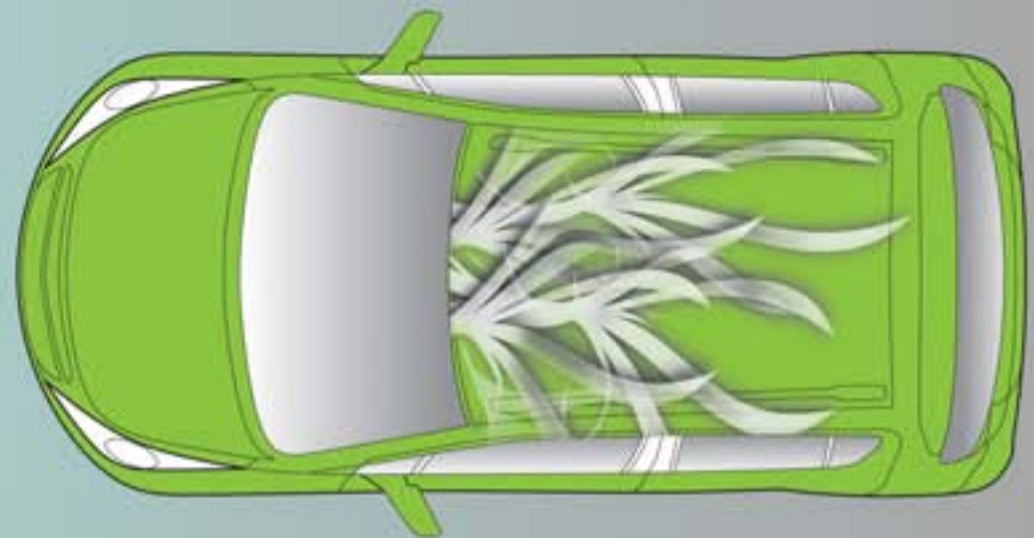

CHEVROLET SPARK

A grafika egy színváltós festékkel van festve, ami hő hatására megváltoztatja színét. Így mikor az autót felmelegíti a nap, megjelenik rajta a grafika.

Ez a gondolat a fotoszintézist, a napenergia felhasználását és a környezetvédelmet szimbolizálja.