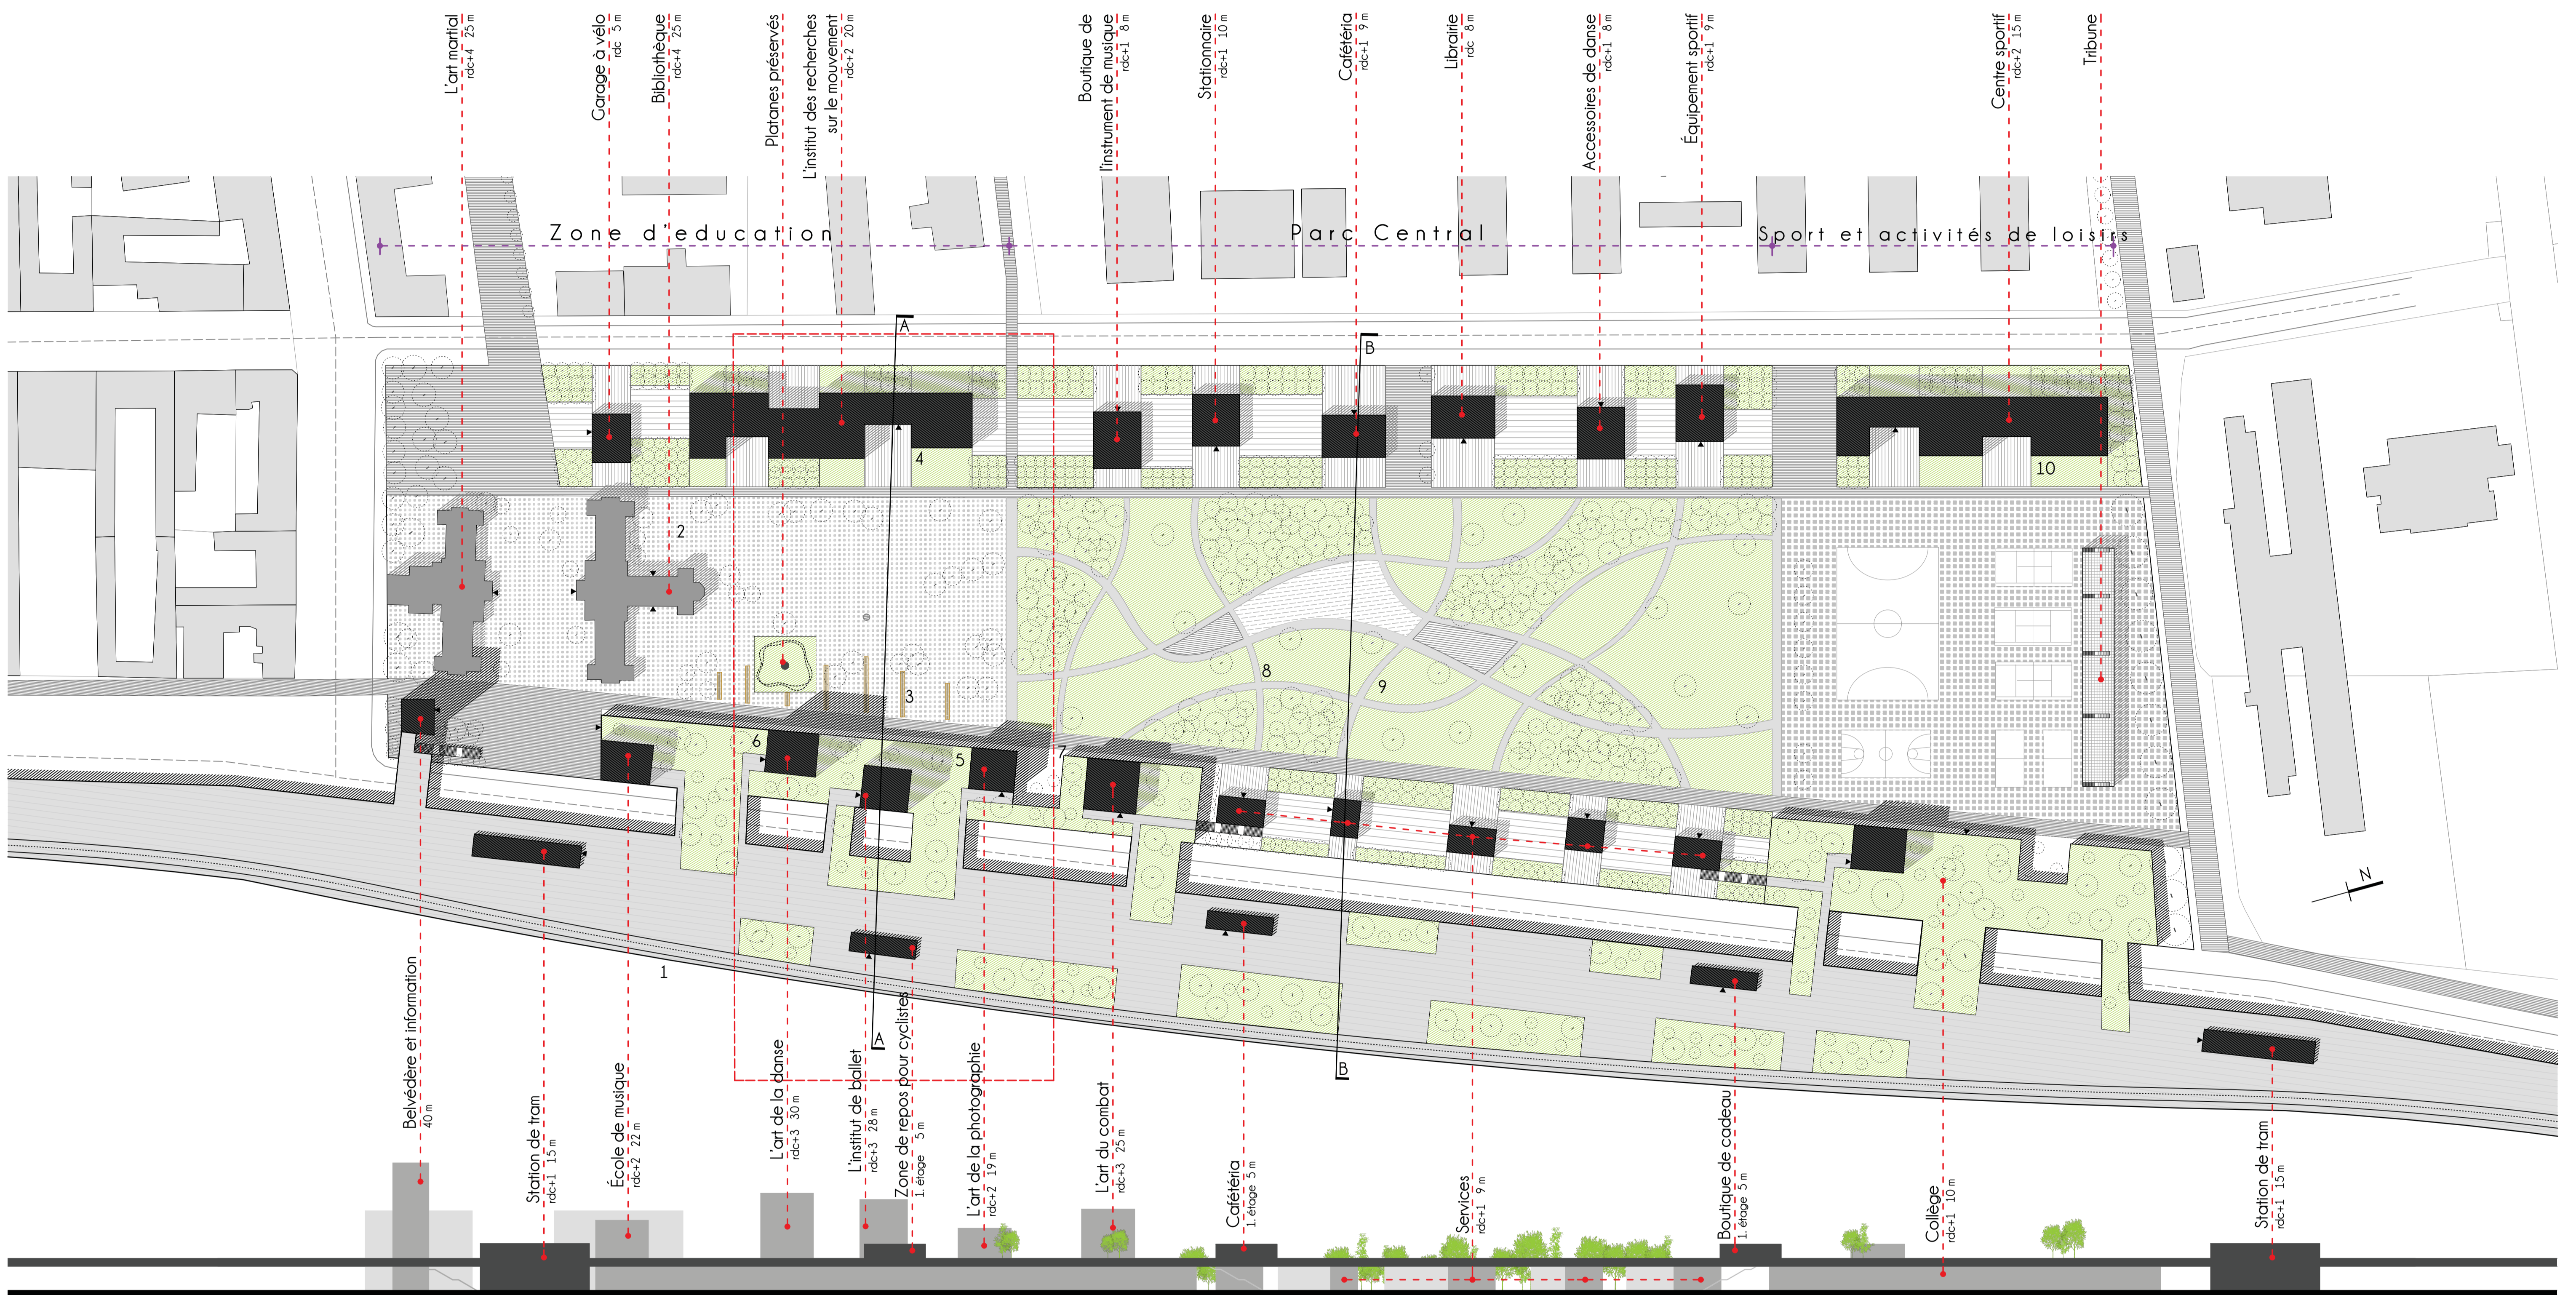

Nouveau toit vert dans la direction Sud-Nord, de la place Nyugati en bougeant extérieur de la ville.

L'extension Est-Ouest des espaces verts sur la région du Campus.

La formation d'un parc central universitaire.

C A M P U S
DE L'ART MODERNE
Réseau des écoles d'architecture
d'Europe centrale et orientale 2010
H U N O I