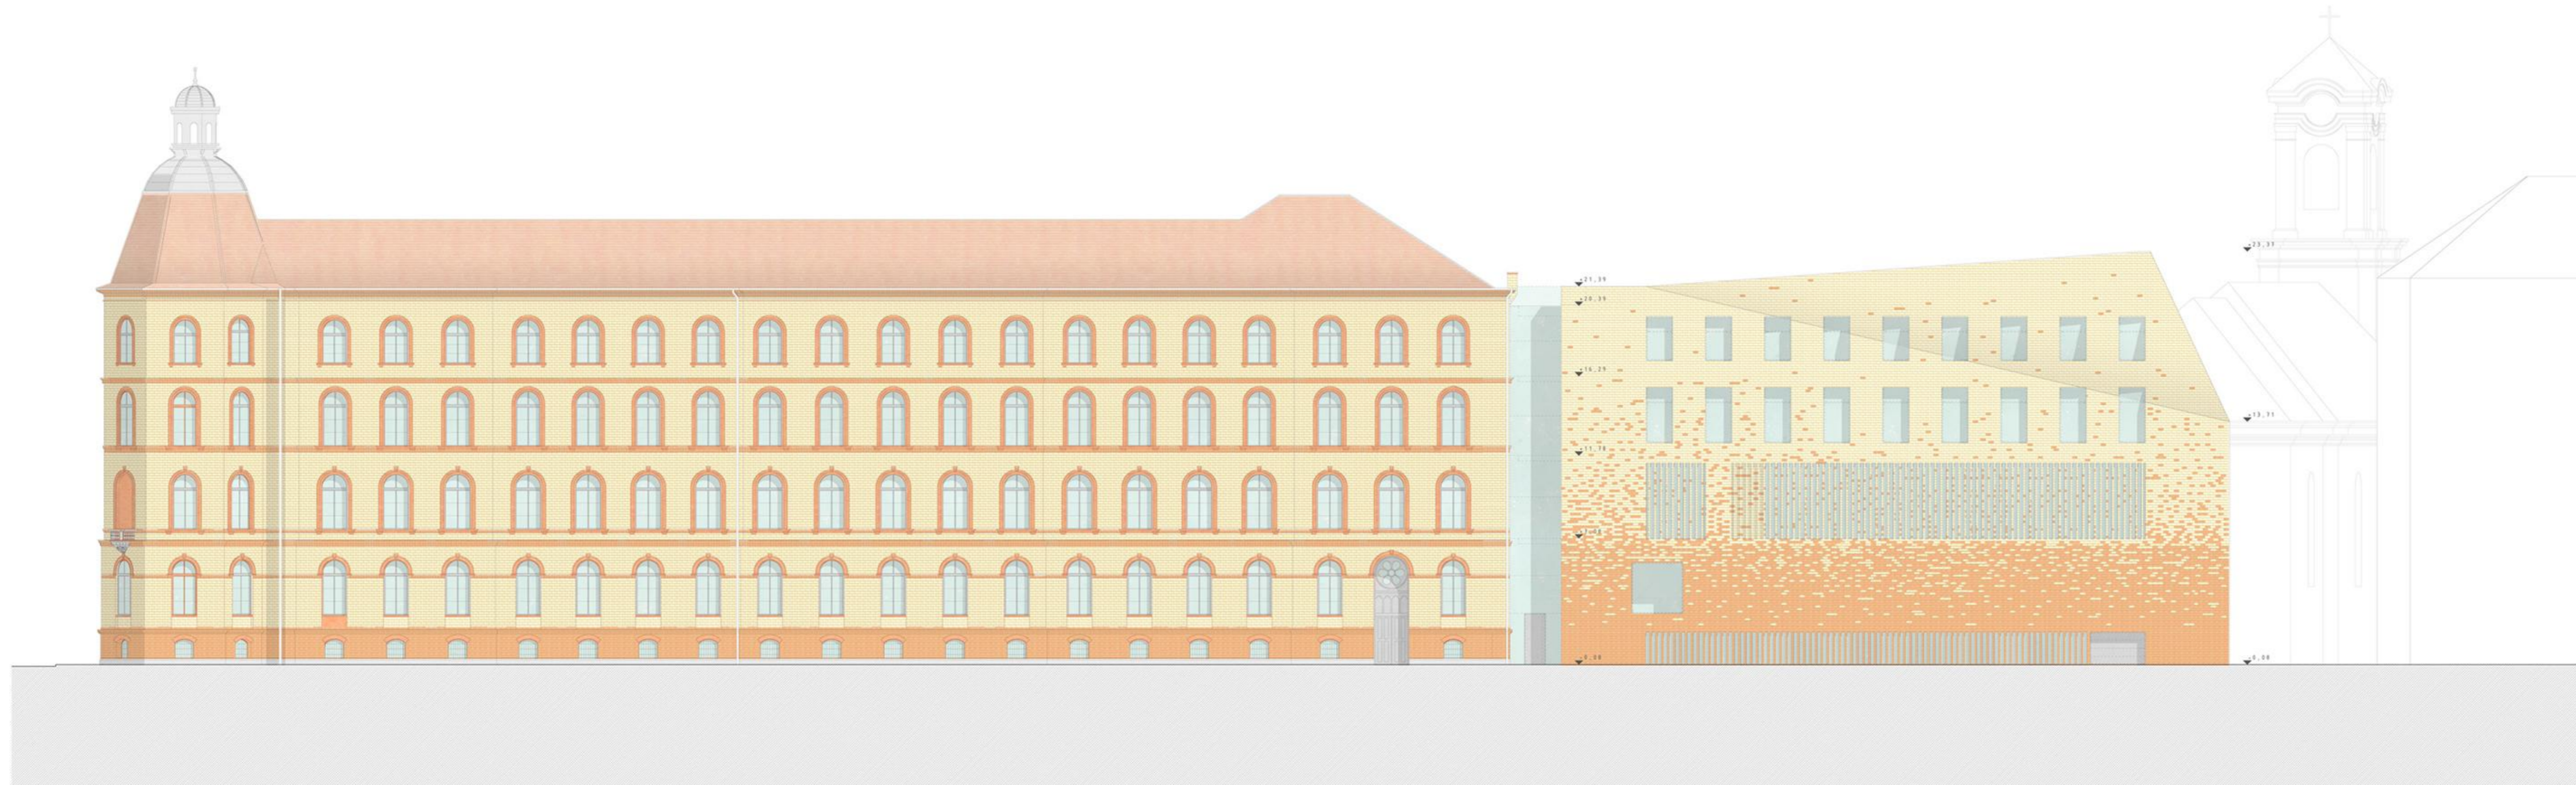

1. emelet területkimutatás

Régi épület	Terület (m ²)
101 Zsibongó	34,2
102 Lépcsőház	28,3
103 Vendég Wc	3,1
104 Nyelvtanterm	28,1
105 Tanterem	11,7
106 Tanterem	56,7
107 Tanterem	65,1
108 Tanterem	55,3
109 Tanterem	62,3
110 Tanterem	57,1
111 Tanterem	48,9
112 Tanterem	59,5
113 Fejlesztő terem	49,9
114 Közlekedő	141,2
115 Közlekedő	45,5
116 Alacsony tanári	34,4
117 Alacsony tanári	16,5
118 Wc	11,4
119 Tan. Wc	5,8
120 Akm. Wc	4,1
121 Tsz.	1,9
122 Olvasóterem	93,9
123 Könyvtár	82,4
124 Beülő	8,9
125 Beülő	4,4
126 Beülő	5,3
127 Beülő	5,3
128 Közlekedő	41,2
129 Raktár	12,8
130 Nyelvtanterm	37,9
131 Lépcsőház	22,7
132 Wc	16,3
Régi épület összesen	1172,2
133 Előter./ Zsibongó	48,9
134 Lépcső	67,0
135 Lépcsőház	19,3
Új épület összesen	135,1
1. emelet összesen	1307,3

I. EMELETI ALAPRAJZ M1:200

MOLNÁR UTCAI HOMLOKZAT M1:200