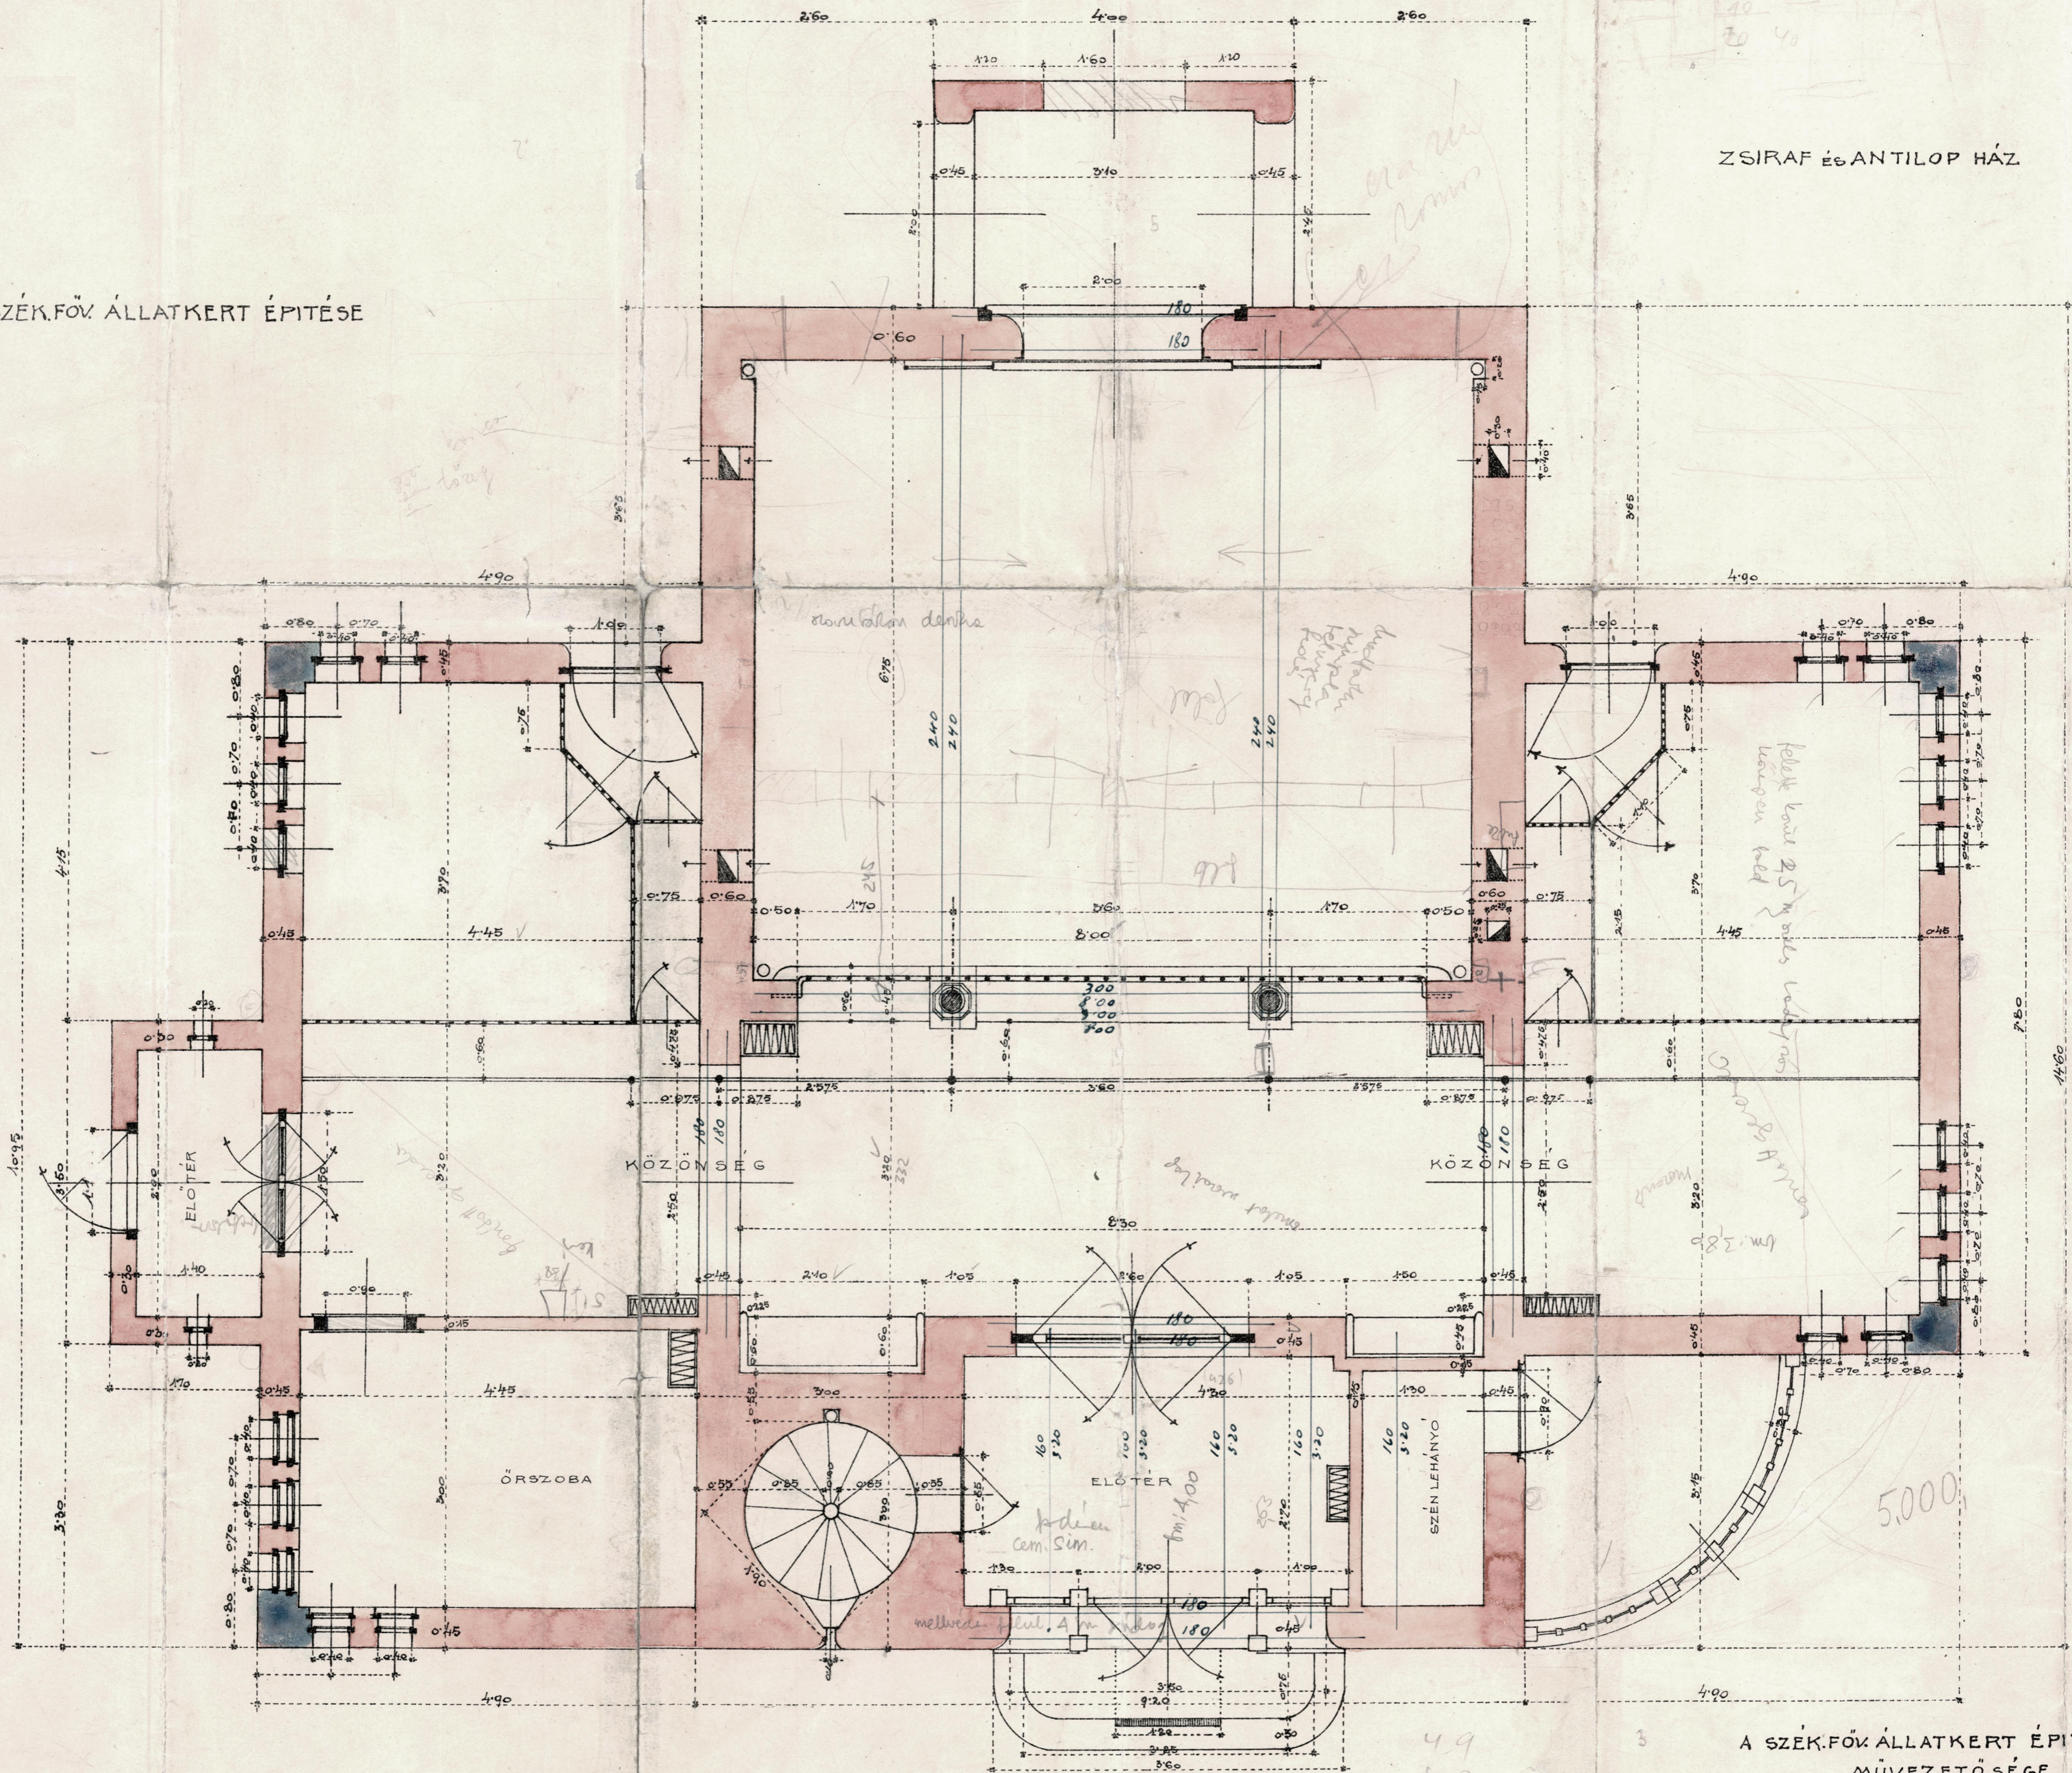

SZÉK.FŐV. ÁLLATKERT ÉPÍTÉSE

ALAPRAJZ

A SZÉK.FŐV. ÁLLATKERT ÉPÍTŐ MŰVEZETŐSÉGE

Alvincsik Kornél
épít. ellenőr

2cm = 10m