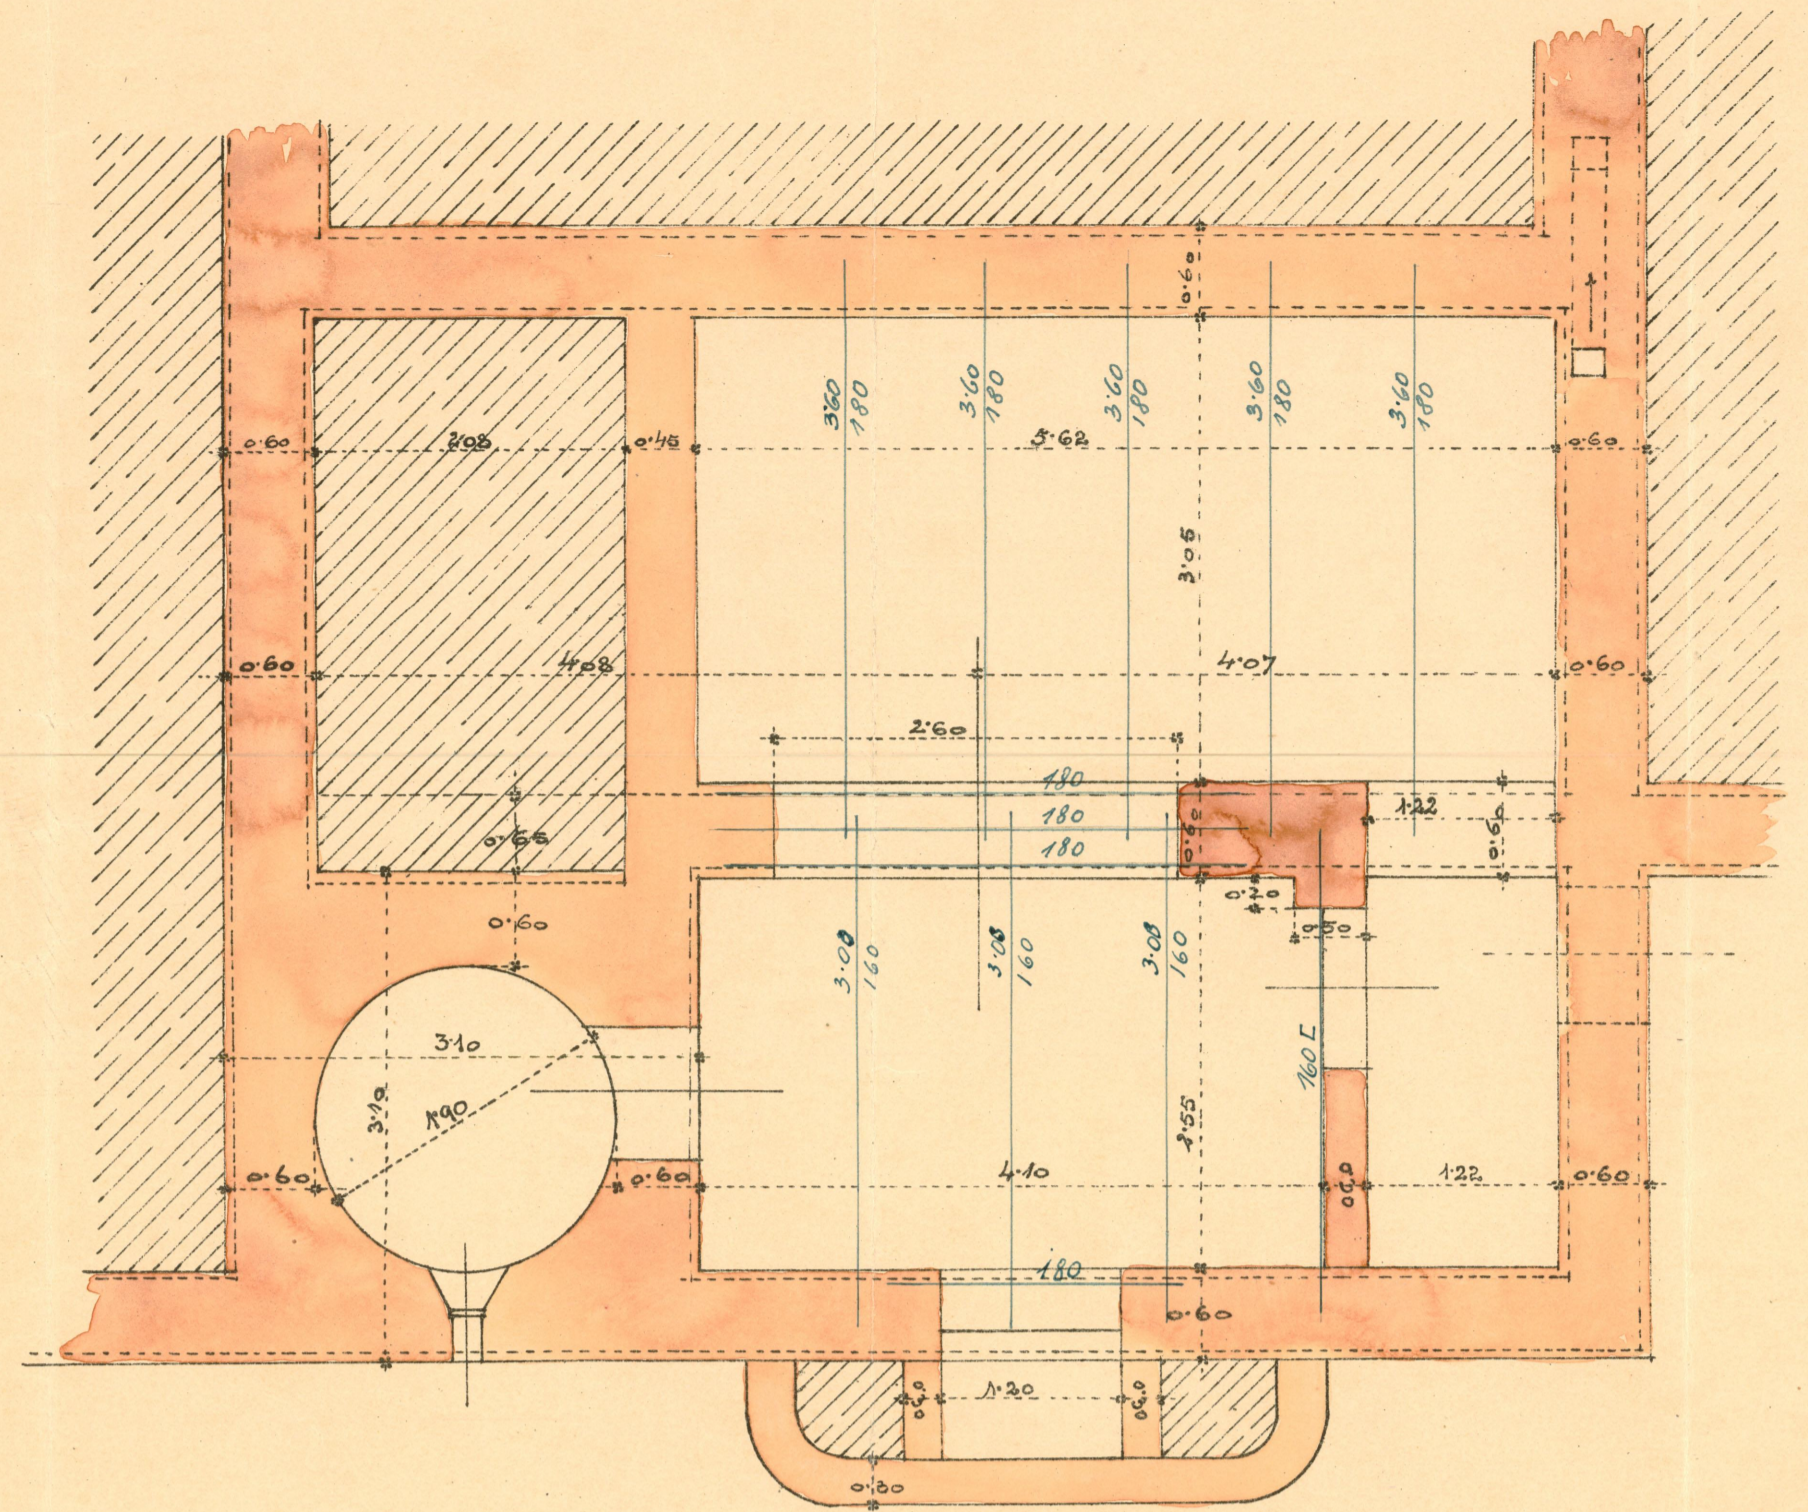

SZÉK.FŐV. ÁLLATKERT ÉPÍTÉSE

ZSIRAF ÉS ANTILOP HÁZ

PINCE ALAPRAJZ

METSZET

BUDAPEST 1009. *Magyar Királyság*

A SZÉK.FŐV. ÁLLATKERT ÉPÍTÉSÉNEK
MŰVEZETŐSÉGE

Illusztráció Kőrösi
épít. vezető

Magyar Királyság
műv. vezető