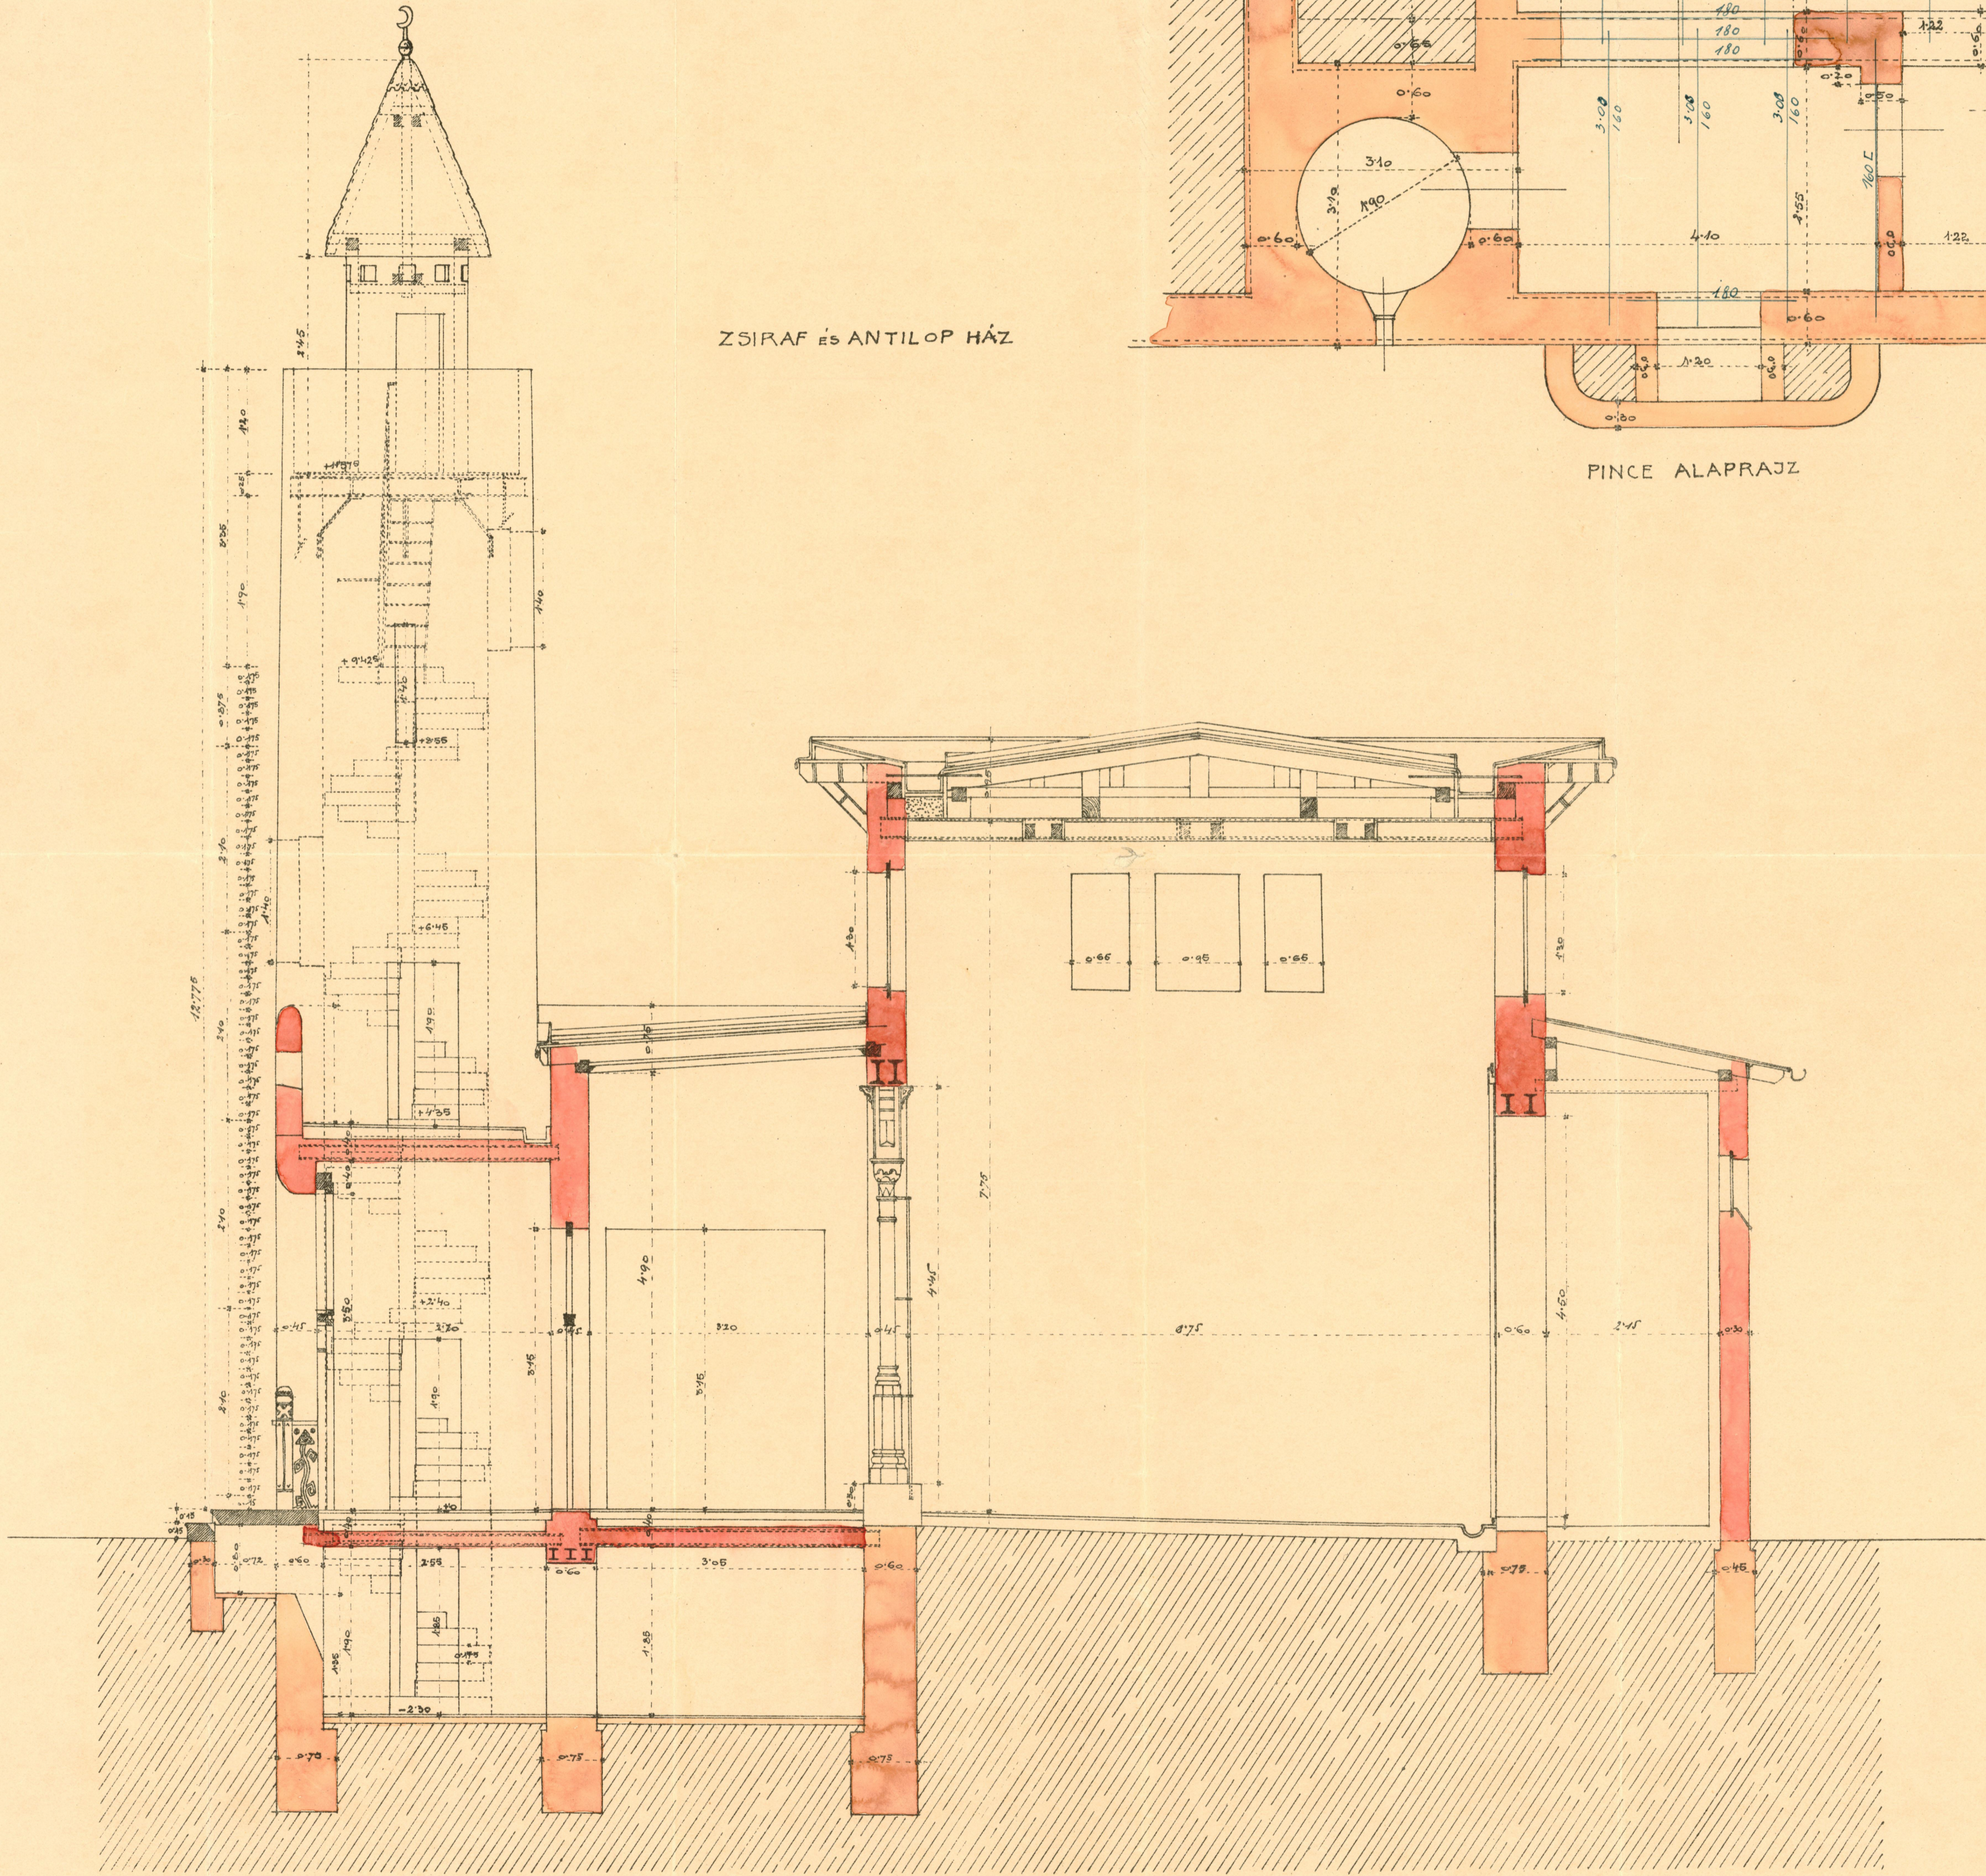

SZÉK.FŐV. ÁLLATKERT ÉPÍTÉSE

ZSIRAF ÉS ANTILOP HÁZ

PINCE ALAPRAJZ

METSZET

BUDAPEST 1009. *Magyar Királyság*

A SZÉK.FŐV. ÁLLATKERT ÉPÍTÉSÉNEK
MŰVEZETŐSÉGE

Illusztráció Kőrösi
épít. vezető

Magyar Királyság
műv. vezető